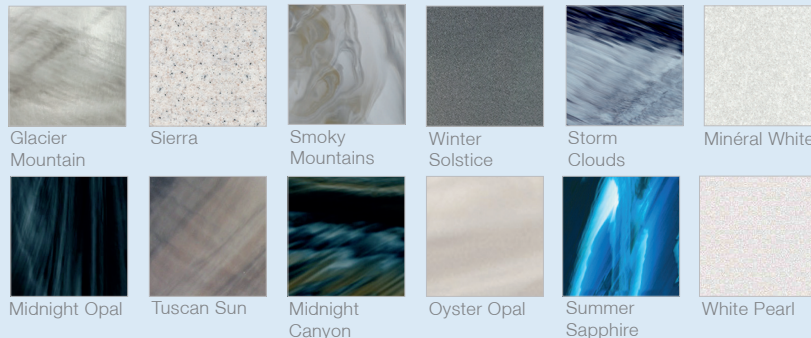

## Couleurs standard

## Couleurs en option

\*Remarque : 965L DX disponible uniquement en Silver Marble, Minéral White, Sierra, Midnight Canyon, Winter Solstice, Glacier Mountain, White Pearl, Smoky Mountains, Midnight Opal, Oyster Opal et Tuscan Sun.