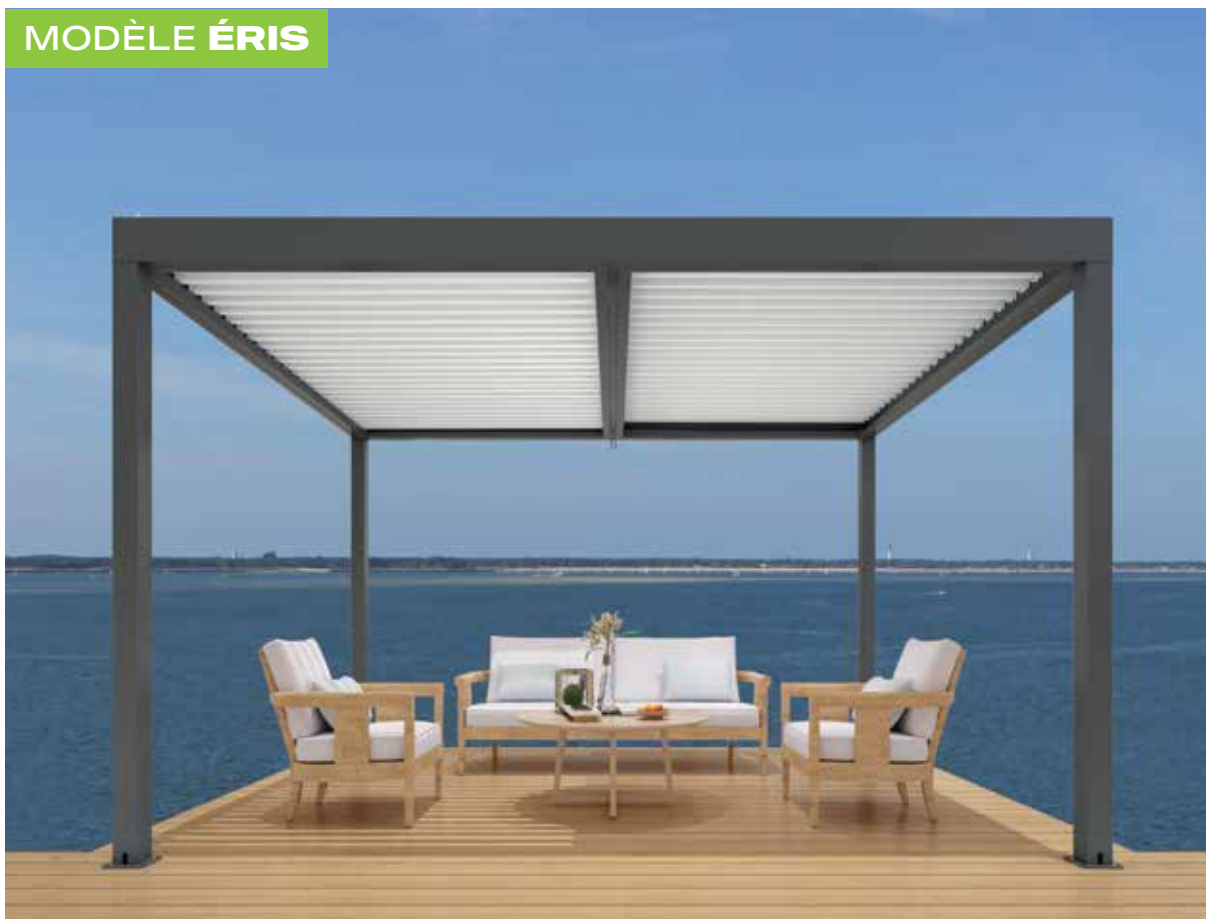

MODÈLE ÉRIS

Rideaux en largeurs 3 et 4 m.