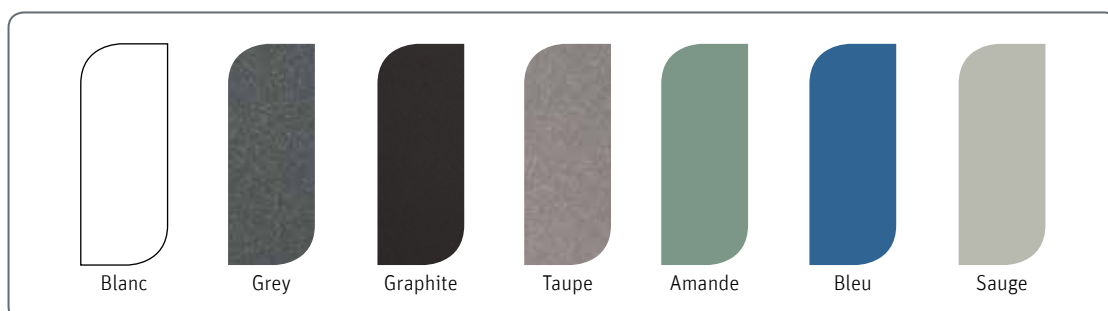

Toiles polyester enduit perforées TPEP

Toiles parasols Novasun®

Plateaux et châssis (aluminium-acier)

Attention, les techniques graphiques entraînent des écarts de teintes entre la couleur réelle des différents matériaux et leur représentation imprimée. Seuls, les échantillons doivent être pris en considération lors de votre choix définitif.
 Conception- Réalisation **LB** Communication - Photos F. Langereau / Photothèque Proloisirs - Styliste M. Lumet Tardy - Charlotte Chalom
 Impression FOT - Document non contractuel - Suggestions de présentation. Février 2020.