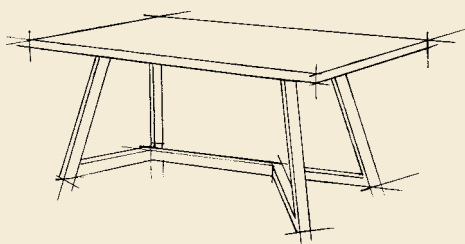

► **TABLE FIXE**
L. 220 x l. 100 x H. 74 cm

► **TABLE AVEC 2 ALLONGES**
L. 180/230/280 x l. 100 x H. 74 cm

2 Je choisis le coloris du châssis

ALUMINIUM ÉPOXY

- GRAPHITE
- BLANC
- TAUPE

3 Je choisis le plateau