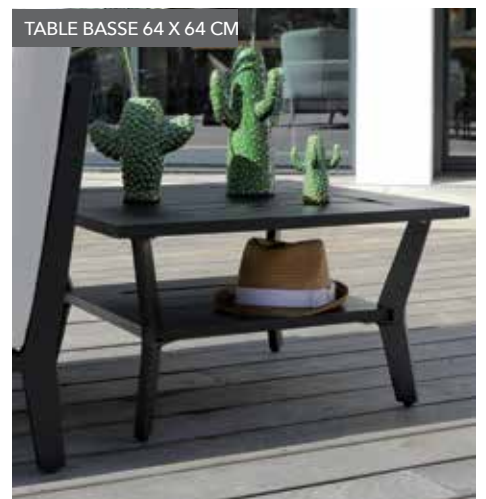

TABLE BASSE 105 X 74 CM

Les textiles Sunbrella® sont exclusivement réalisés à partir de fibres acryliques teintées dans la masse, d'où la résistance de leurs coloris dans le temps.

TABLE BASSE 64 X 64 CM