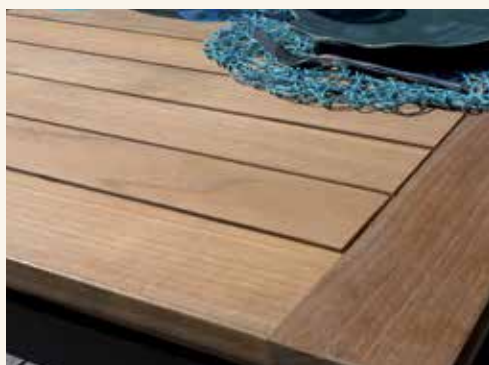

Table **Torino**

Plateau Teck

8 personnes

A. Table TORINO TECK 240 x 100 x 74 cm - Châssis aluminium époxy coloris grey, plateau teck FSC® 22 mm - BM1403 - La table **949 €** dont 2,30 € d'éco-taxe.

• Chaises pliantes ÉLÉGANCE - Châssis aluminium époxy coloris grey avec toile polyester coloris gris - B674/1 et coloris rouge - B787/1 - La chaise **109 €** dont 0,25 € d'éco-taxe.

B. Table FLO 220/300 x 110 x 74 cm - Châssis aluminium époxy grey, plateau teck FSC® 22 mm - BM1405 - La table **1299 €** dont 3,20 € d'éco-taxe.

• Fauteuils hauts ÉLÉGANCE - Châssis aluminium époxy coloris grey avec toile polyester coloris gris - B1367 - Le fauteuil **139 €** dont 0,40 € d'éco-taxe.