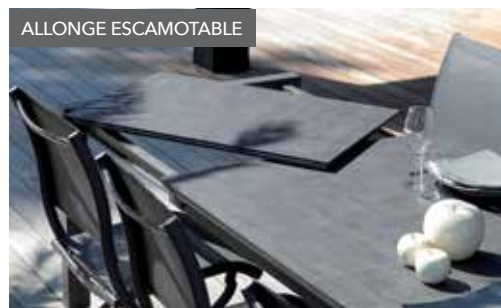

Table Milo

Plateau Trespa®

6/8 personnes

A. Table MILO 190/260 x 90 x 75 cm - Châssis aluminium époxy coloris grey, plateau Trespa® 8 mm avec allonge escamotable coloris anthracite - BM1047/B - La table **1290 €** dont 3,20 € d'éco-taxé. Existe en 140/190 et 240/310.

- Fauteuils empilables NOVA - Châssis aluminium époxy coloris grey avec toile polyester coloris GM- BM1144 - Le fauteuil **129 €** dont 0,25 € d'éco-taxé.

B. Table TORINO 238 x 100 x 74 cm - Châssis aluminium époxy coloris grey, plateau Trespa® 8 mm coloris anthracite - BM1200 - La table **1199 €** dont 3,20 € d'éco-taxé.

- Fauteuils BERGEN - Châssis aluminium époxy coloris graphite avec toile polyester avec ouate coloris graphite - B674/1 - Le fauteuil **109 €** dont 1,45 € d'éco-taxé.

ALLONGE ESCAMOTABLE