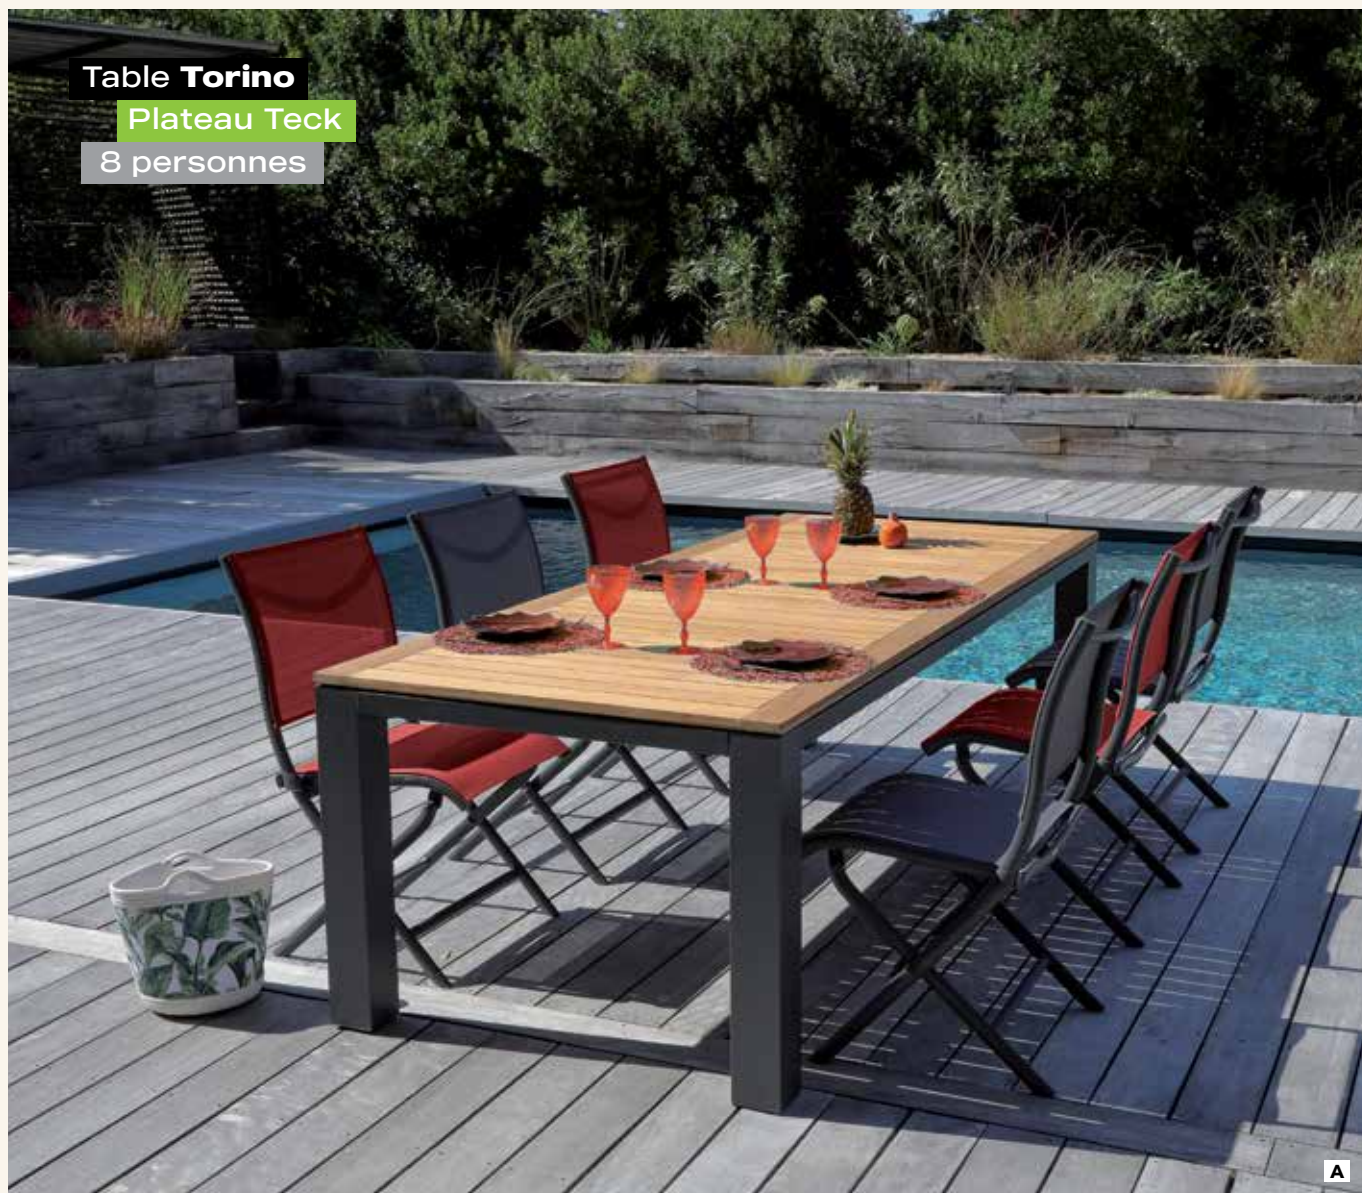

LE CHARME DU TECK ET DU TRESPA®

Table **Asola**

Plateau Trespa®

8 personnes

Table **Torino**

Plateau Teck

8 personnes

A. Table TORINO TECK 240 x 100 x 74 cm - Châssis aluminium époxy coloris grey, plateau teck FSC® 22 mm - BM1403 - La table **949 €** dont 2,30 € d'éco-taxe.