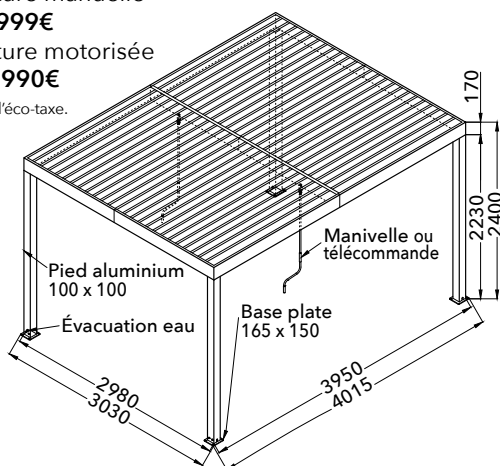

ÉRIS 3 x 4 m

1. Ouverture manuelle BX05 - **2999€**
   - Ouverture motorisée BX06 - **3990€**
2. dont 0,09 € d'éco-taxe.