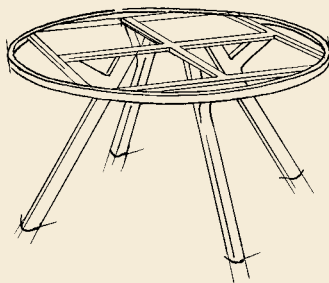

ALLONGES EN BOUT - PLATEAU DEKTON KEYLA

PIÈTEMENT BERCEAU GRAPHITE ET BLANC

- A.** Table AGIRA 180/230/280 x 100 x 74 cm - Châssis aluminium époxy coloris graphite - BM1613
Plateau Dekton® avec deux allonges en bout coloris kelya foncé - DK05 - La table complète **1699 €** dont 6,46 € d'éco-taxe • Chaises empilables HAORA - Châssis aluminium époxy coloris graphite - VX15 et coloris bleu VX17 - La chaise **139 €** dont 0,25 € d'éco-taxe • Fauteuils empilables HAORA - Châssis aluminium époxy coloris graphite - VX20 - et coloris bleu - VX22 - Le fauteuil **159 €** dont 0,25 € d'éco-taxe
- B.** Table AGIRA 180/230/280 x 100 x 74 cm - Châssis aluminium époxy coloris blanc - BM1614 - Plateau céramique avec deux allonges en bout coloris calacata - KD07 - La table complète **1050 €** dont 8,45 € d'éco-taxe
• Chaises empilables HAORA - Châssis aluminium époxy coloris amande - VX18 et coloris sauge - VX19
La chaise **139 €** dont 0,25 € d'éco-taxe • Fauteuils empilables HAORA - Châssis aluminium époxy coloris amande - VX23 - et coloris sauge - VX24 - Le fauteuil **159 €** dont 0,25 € d'éco-taxe.

NOUVEAUTÉ

Personnalisez votre table ronde Seven !

1 Je choisis le coloris du châssis

► TABLE RONDE

Ø 150 x H. 74 cm

ALUMINIUM ÉPOXY

2 Je choisis le plateau

► PLATEAU CÉRAMIQUE

CALACATA

ARGILE

BLACK B

La céramique est un matériau très facile à entretenir et qui résiste à toutes les agressions : chocs, rayures, tâches, froid et chaud.

Les plateaux des tables SEVEN sont en céramique 8 mm.