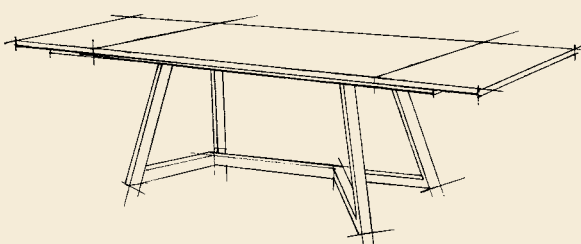

► **TABLE FIXE**
L. 220 x l. 100 x H. 74 cm

► **TABLE AVEC 2 ALLONGES**
L. 180/230/280 x l. 100 x H. 74 cm

2 Je choisis le coloris du châssis

ALUMINIUM ÉPOXY

- GRAPHITE
- BLANC
- TAUPE

3 Je choisis le plateau