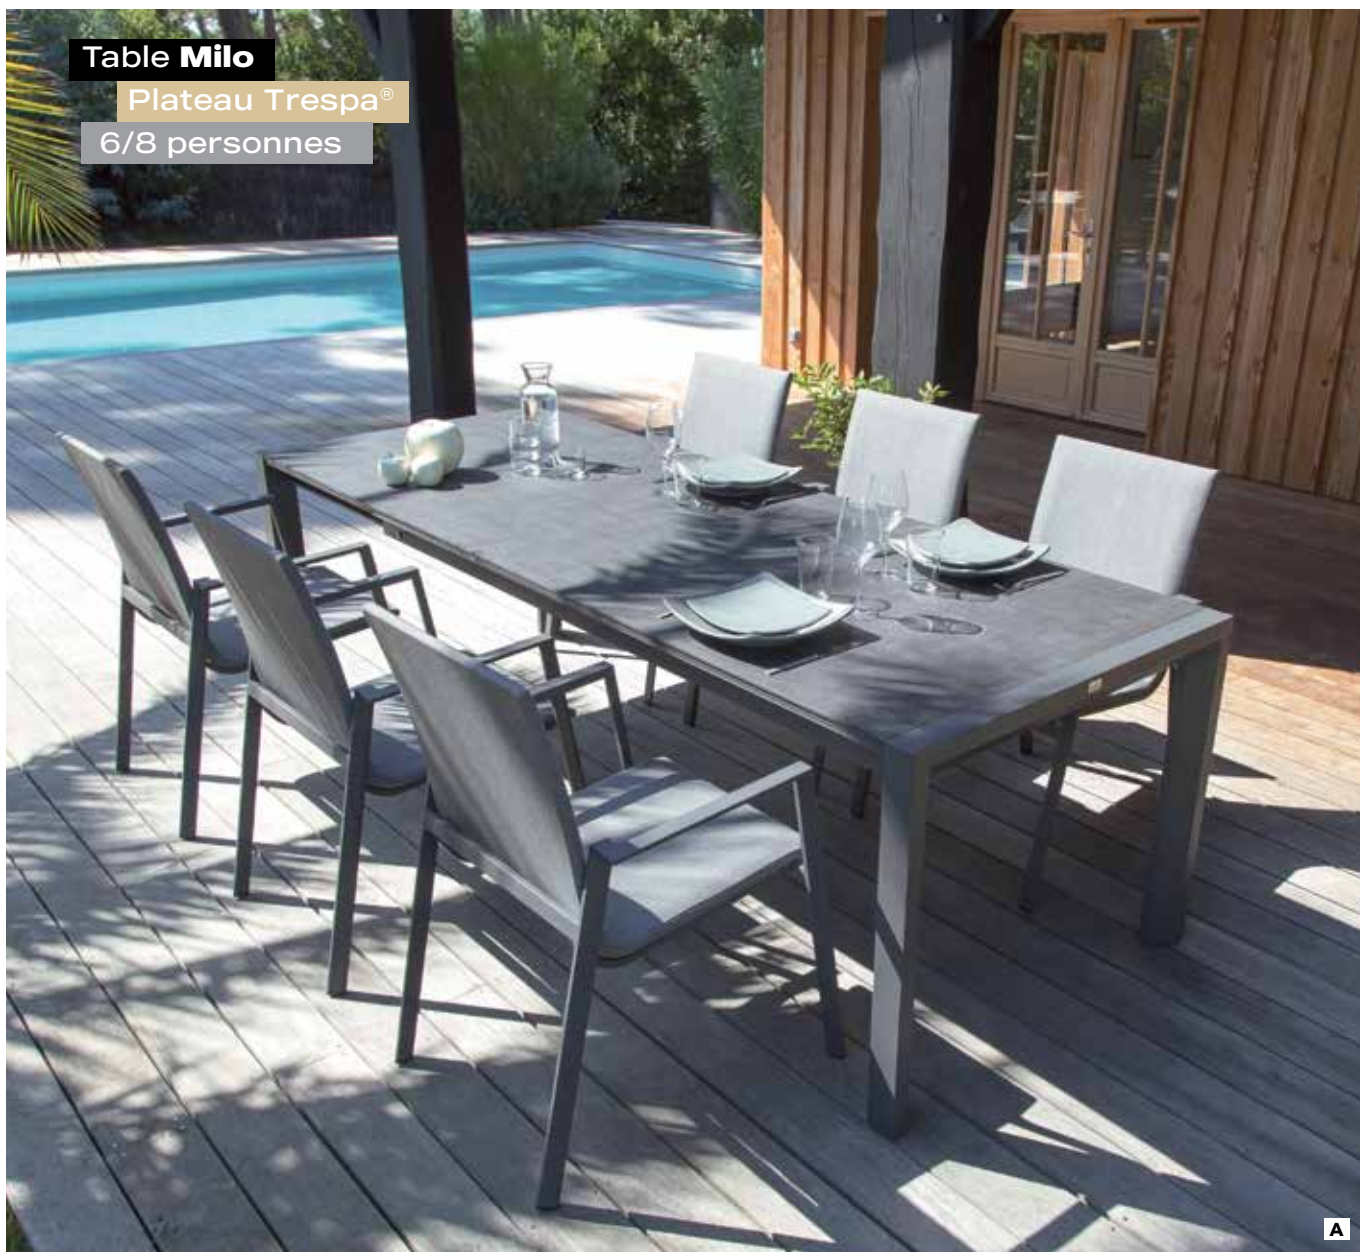

• Fauteuils empilables HAORA - Châssis aluminium époxy coloris graphite - VX20 - et coloris bleu - VX22 - Le fauteuil **159 €** dont 0,25 € d'éco-taxe.

DENALI
DESIGN

**DESIGN
ET INNOVATION**

B

Table Milo

Plateau Trespa®