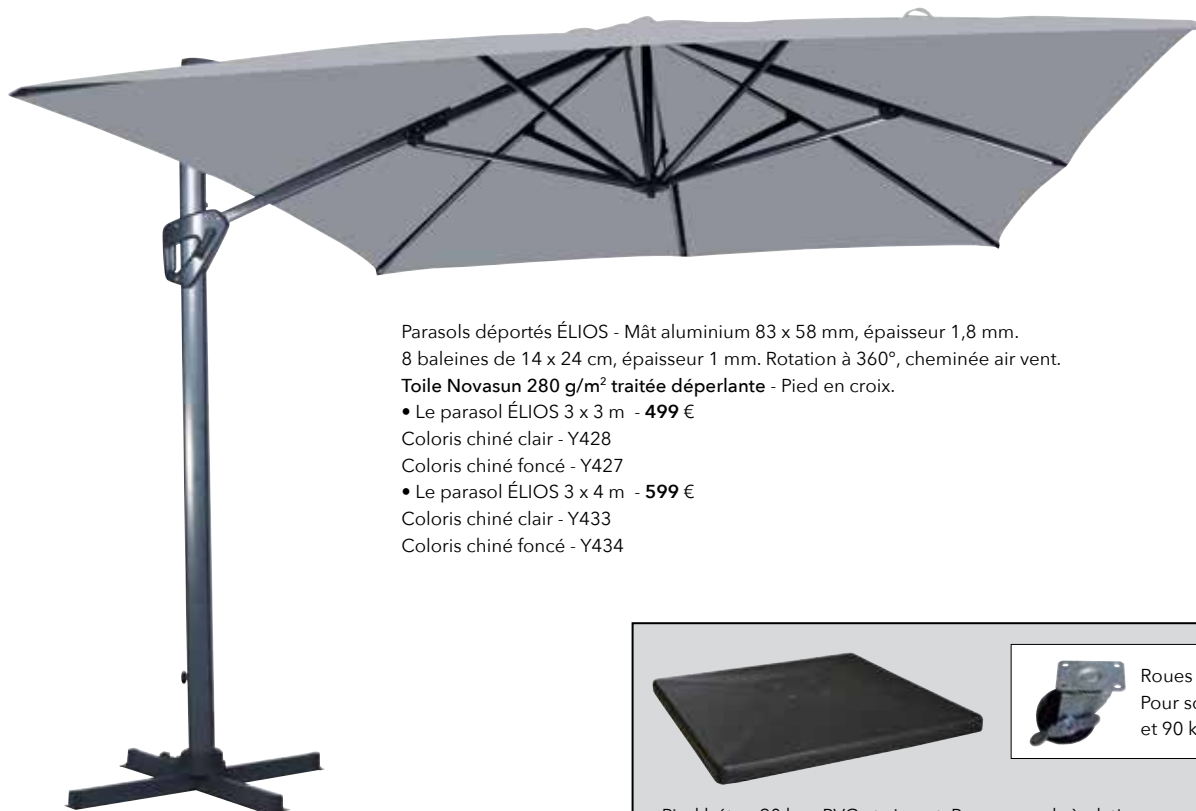

PARASOLS DÉPORTÉS ÉLIOS 3 x 3 et 3 x 4 m.

Parasols déportés ÉLIOS - Mât aluminium 83 x 58 mm, épaisseur 1,8 mm.
8 baleines de 14 x 24 cm, épaisseur 1 mm. Rotation à 360°, cheminée air vent.
Toile Novasun 280 g/m² traitée déperlante - Pied en croix.
• Le parasol ÉLIOS 3 x 3 m - 499 €
Coloris chiné clair - Y428
Coloris chiné foncé - Y427
• Le parasol ÉLIOS 3 x 4 m - 599 €
Coloris chiné clair - Y433
Coloris chiné foncé - Y434

Pied béton 90 kg - PVC et ciment. Pour parasols à platine tournante. 80 x 80 x 10,5 cm. 92 kg - Y279 - 129 €

Roues (lot de 4)
Pour socles de 70
et 90 kg - Y279 - 22,90 €