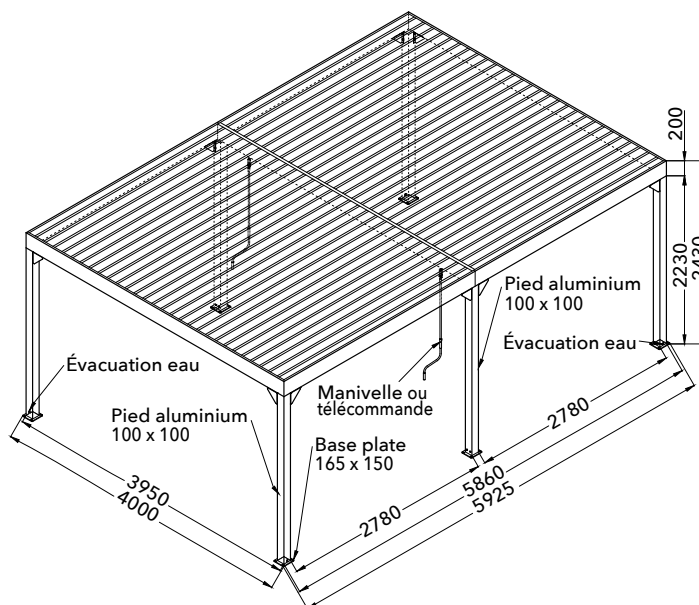

RIDEAUX

- Largeur 3 m avec coffre
  BX07 - **590€**
- Largeur 4 m avec coffre
  BX08 - **699€**