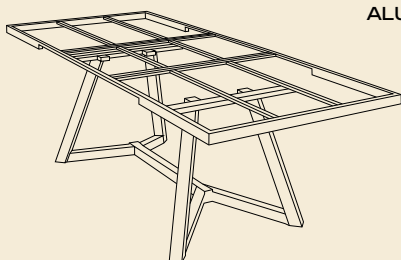

► **TABLE FIXE**
L. 220 x l. 100 x H. 74 cm

► **TABLE AVEC 2 ALLONGES**
L. 180/230/280 x l. 100 x H. 74 cm

2 Je choisis le coloris du châssis

ALUMINIUM ÉPOXY

- GRAPHITE
- BLANC
- TAUPE

3 Je choisis le plateau