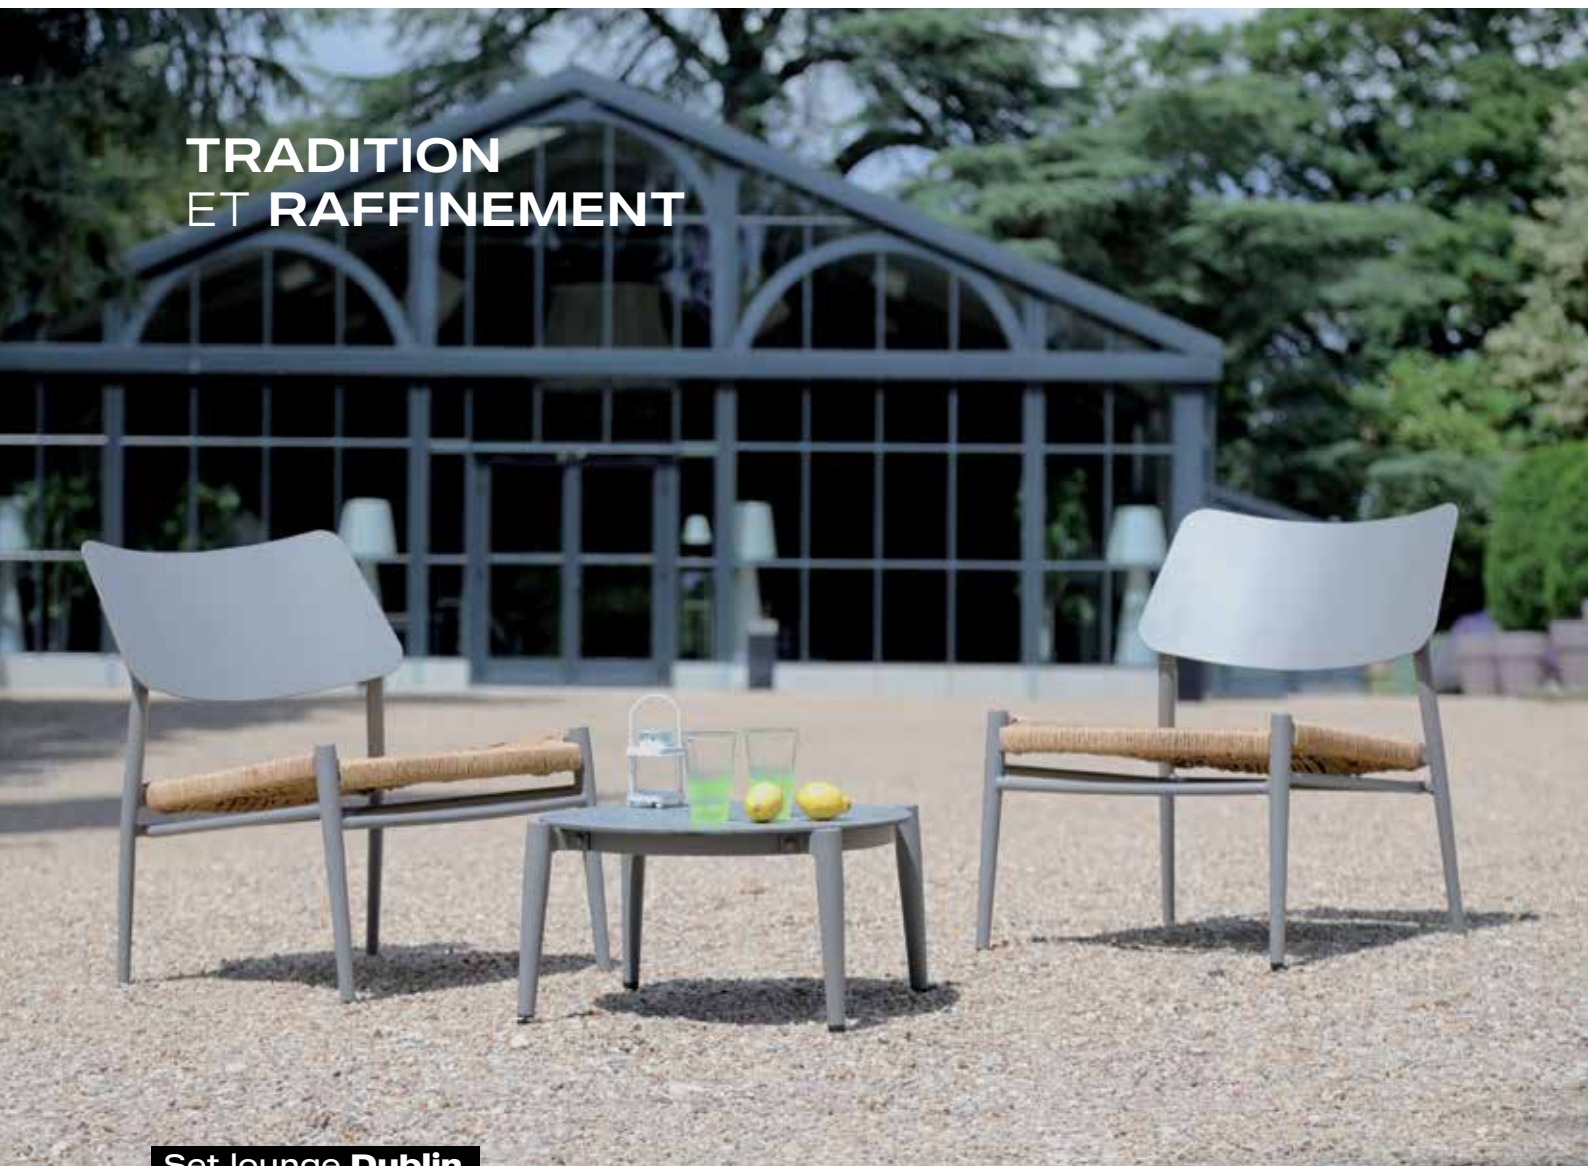

TRADITION ET RAFFINEMENT

Set lounge Dublin

- Fauteuils lounge empilables DUBLIN - Châssis aluminium époxy coloris taupe et résine twist coloris paille - TP04
  Châssis coloris graphite et résine coloris black - TP03
  Le fauteuil **149 €** dont 0,40 € d'éco-taxe.
- Table basse DUBLIN ø54 - Châssis aluminium époxy taupe, plateau Trespa® 8 mm coloris luna - TP34 - La table **189 €** dont 0,19 € d'éco-taxe.
- Table basse DUBLIN ø72 - Châssis aluminium époxy graphite, plateau Trespa® 8 mm coloris anthracite - TP25
  La table **259 €** dont 0,48 € d'éco-taxe.