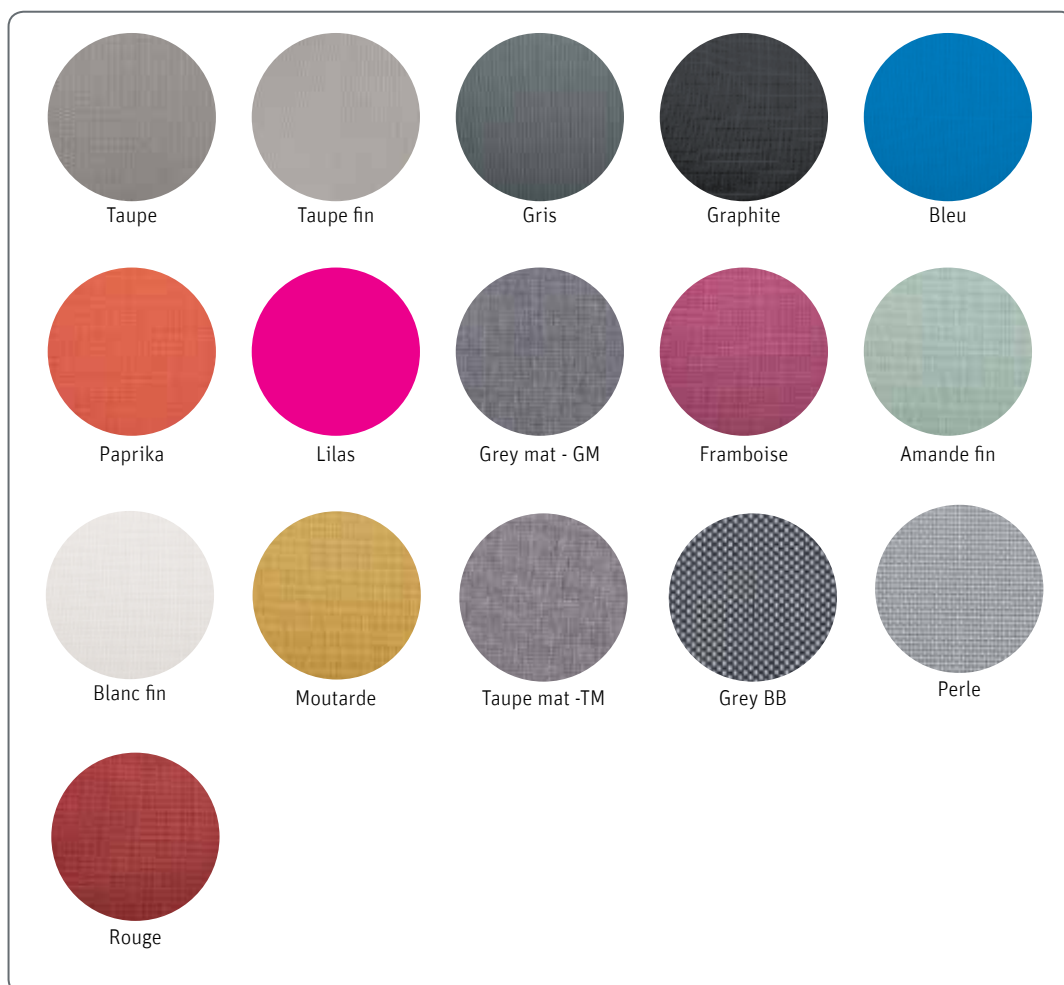

Toiles polyester enduit perforées TPEP

Toiles parasols Novasun®

Plateaux et châssis (aluminium-acier)

Attention, les techniques graphiques entraînent des écarts de teintes entre la couleur réelle des différents matériaux et leur représentation imprimée. Seuls, les échantillons doivent être pris en considération lors de votre choix définitif.
 Conception- Réalisation **LB** Communication - Photos F. Langereau / Photothèque Proloisirs - Styliste M. Lumet Tardy - Charlotte Chalom
 Impression FOT - Document non contractuel - Suggestions de présentation. Février 2020.