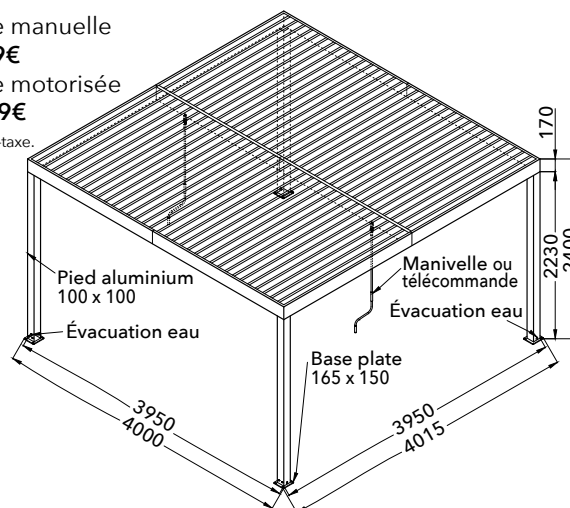

ÉRIS 4 x 4 m

1. Ouverture manuelle BX05 - **3999€**
   - Ouverture motorisée BX06 - **4999€**
2. dont 0,09 € d'éco-taxe.