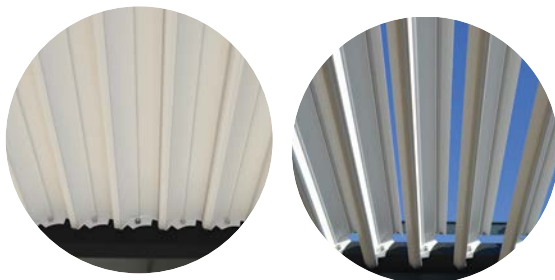

Les châssis des tonnelles **Éris 3 x 4 m** et **4 x 4 m** sont en aluminium époxy **coloris grey**. Lames orientables de 0° à 120°. Poteaux 12 x 12 cm, épaisseur 1,5 mm pour le modèle 3 x 4 m (poids 178 kg) et épaisseur 1,4 mm pour le modèle 4 x 4 m (poids 218 kg)
2 zones d'ouverture indépendantes.

Les deux modèles sont proposés en version manuelle avec manivelle ou en version motorisée avec télécommande et éclairage led. Elles peuvent être équipées de rideaux en toile polyester perforée 410 g, avec un coffre en aluminium.

Éris 3 x 4 manuelle : 2 999 € BX05-21 Éris 3 x 4 motorisée : 4 149 € BX06-21	Éris 4 x 4 manuelle : 4 149 € BX09-21 Éris 4 x 4 motorisée : 5 299 € BX10-21