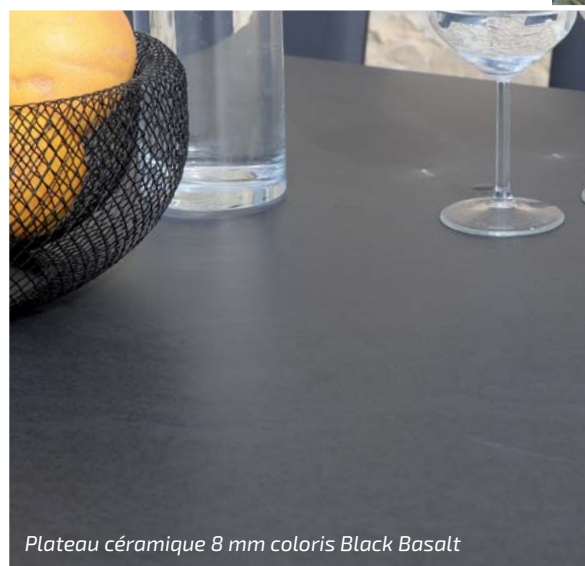

Coloris Black Basalt : KD02 / 0020 +T

La table 549 € dont 0,48 € d'éco-taxe.

Plateau céramique 8 mm coloris Black Basalt

TABLES TORINO

Plateau céramique Kedra® 8 mm et châssis aluminium époxy coloris graphite - Pieds 10 x 10 cm