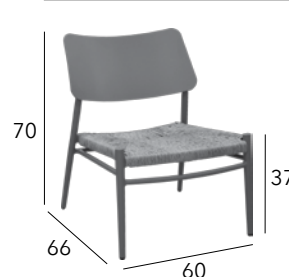

CHÂSSIS	TOILE TPEP	RÉFÉRENCE
TAUPE	PAILLE	TP 04
GRAPHITE	BLACK	TP 03

CUB

Tabouret

Châssis aluminium époxy - Toile TPEP - 2,5 kg