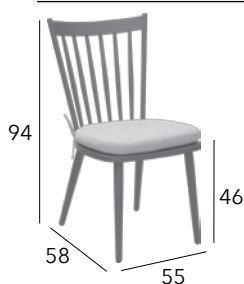

CHÂSSIS	RÉFÉRENCE
BLANC	SG 41
NOIR	SG 42

WINSOR

Chaise

Châssis aluminium époxy - 5,5 kg

CHÂSSIS	RÉFÉRENCE
BLANC	SG 41
NOIR	SG 42