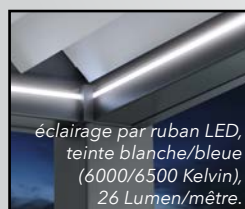

VERSIONS MOTORISÉES

éclairage par ruban LED,
teinte blanche/bleue
(6000/6500 Kelvin),
26 Lumen/mètre.