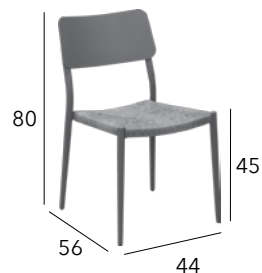

CHÂSSIS	TOILE TPEP	RÉFÉRENCE
TAUPE	PAILLE	TP 02

DUBLIN

Chaise lounge empilable

Châssis aluminium époxy - Résine Twist - 4,4 kg