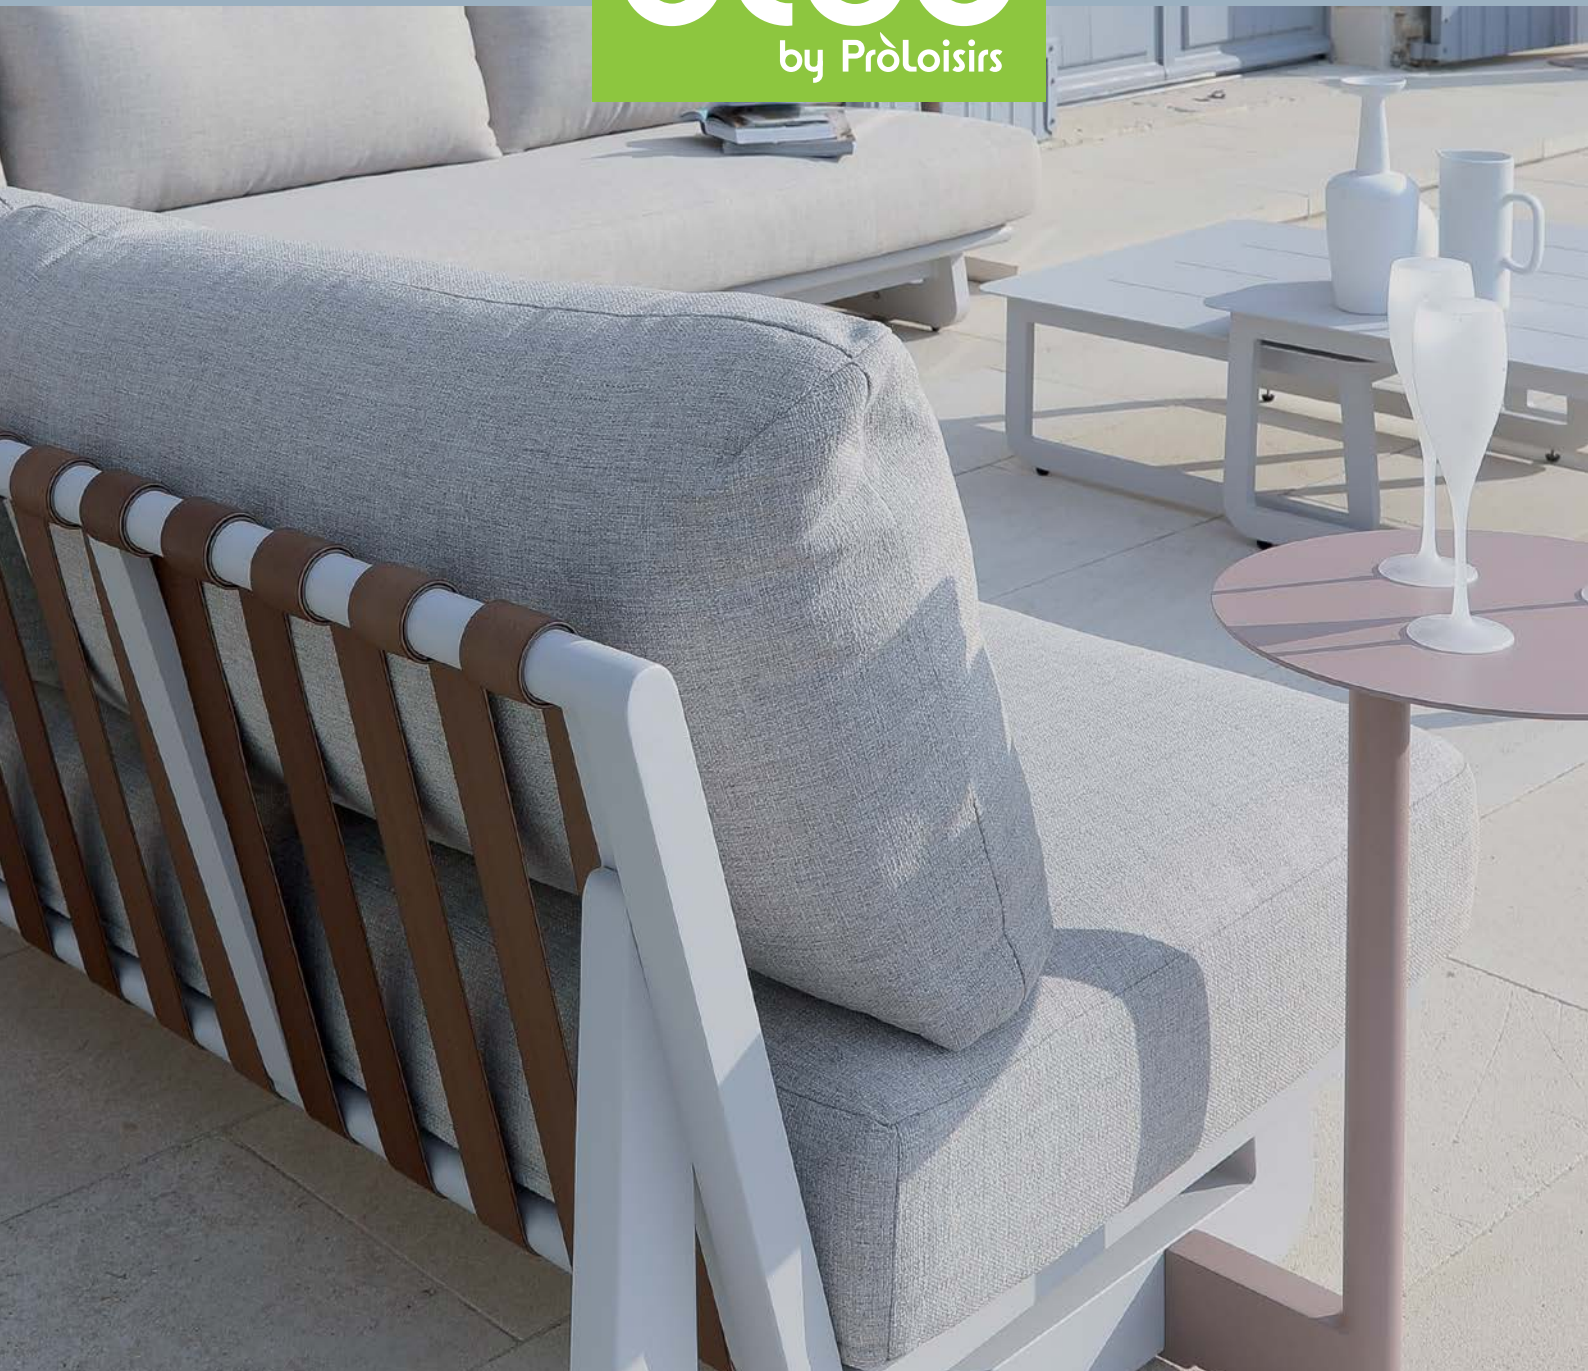

océo®
by Pròloisirs

Retrouvez-nous sur

www.proloisirs.fr