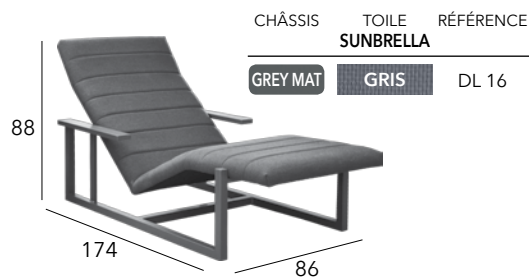

ROXY

Lit
Châssis aluminium époxy - Toile Sunbrella - 14 kg