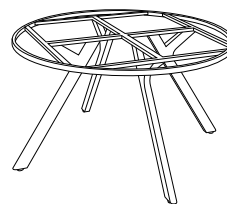

ABYSSAL

ANTHRACITE

LUNA

SLADE

Au choix, ANTHRACITE ou LUNA en Trespa® 8 mm et SLADE en Trespa® 6 mm

TABLE AGIRA

**ALLONGE CENTRALE
AUTO-ÉLÉVATRICE
LONGUEUR 180-240 CM
LARGEUR 100 CM
HAUTEUR 74 CM**

- Je choisis le coloris du châssis aluminium :
graphite, blanc ou taupe ● ○ ●
- Je choisis le plateau :
en Dekton® 8 lames ou en Trespa® 8 lames
(coloris en bas de page précédente)

PLATEAU TRESPA® SLATE

PLATEAU CÉRAMIQUE BLACK B

ALLONGE CENTRALE AUTO-ÉLÉVATRICE

TABLE SEVEN

Ø 150 CM
HAUTEUR 74 CM

- Je choisis le coloris du châssis aluminium :
graphite, blanc ou taupe ● ○ ●
- Je choisis le plateau :
en Dekton® ou en Trespa®
(coloris en bas de page précédente)