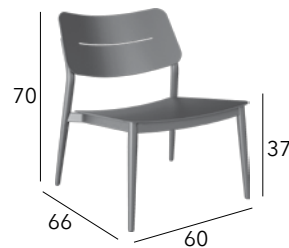

CHÂSSIS	RÉFÉRENCE
BLANC	SG 41
NOIR	SG 42

CHIC

Chaise empilable

Châssis aluminium époxy - 4,1 kg

CHÂSSIS	RÉFÉRENCE
GRAPHITE	TP 07
BLANC	TP 05
AMANDE	TP 06

CHIC

Chaise lounge empilable

Châssis aluminium époxy - 5,5 kg