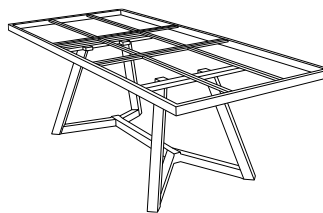

TABLE AGIRA

FIXE
LONGUEUR 220 CM
LARGEUR 100 CM
HAUTEUR 74 CM

• Je choisis le coloris du châssis aluminium :
graphite, blanc ou taupe ● ○ ●

• Je choisis le plateau :
en Dekton®, en Kedra® ou en Trespa® 6 lames
(coloris en bas de page)

PLATEAU CÉRAMIQUE CALACATA

Le Dekton®

Le Dekton® est uniquement composé de quartz, de verre et de porcelaine. Il s'agit d'une surface ultracompacte extrêmement résistante à la chaleur, aux rayures, aux tâches, aux UV et au gel. Il ne nécessite qu'un entretien courant avec de l'eau et du savon.