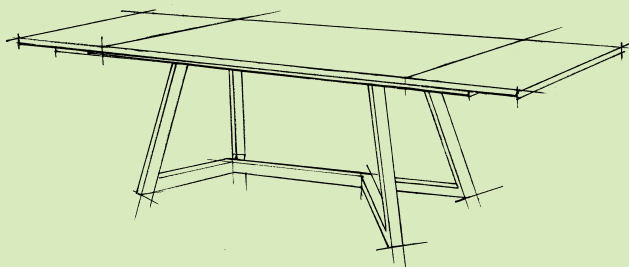

La table Agira séduit par son look industriel et son design élancé ;
ses pieds légèrement biseautés et subtilement inclinés vers l'intérieur
permettent de s'asseoir en bout de table sans être gêné.

TABLE **AGIRA** FIXE L.220

TABLE **AGIRA** AVEC ALLONGES EN BOUT L.280

TABLE **AGIRA** AVEC ALLONGE CENTRALE L.240

TABLE RONDE **SEVEN** ø 150

TABLE AGIRA

FIXE
LONGUEUR 220 CM
LARGEUR 100 CM
HAUTEUR 74 CM

• Je choisis le coloris du châssis aluminium :
graphite, blanc ou taupe ● ○ ●