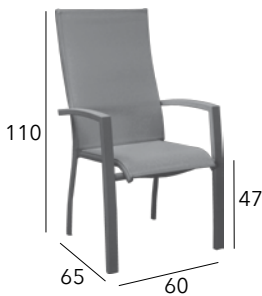

ÉLÉGANCE

Fauteuil haut

Châssis aluminium époxy - Toile TPEP - 5,6 kg

CHÂSSIS	TOILE TPEP	RÉFÉRENCE
BLANC	BLANC	B 1355
GREY	GRIS	B 1367
TAUPE	TAUPE	B 1324