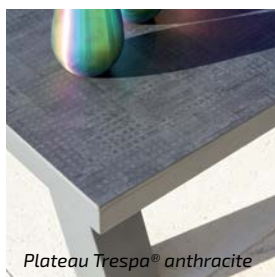

Plateau Trespa® anthracite