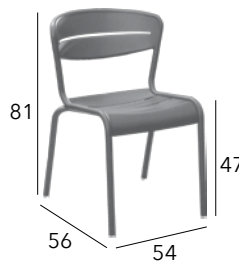

HAORA

Chaise empilable

Châssis aluminium époxy - 3,9 kg

CHÂSSIS	RÉFÉRENCE
GRAPHITE	VX 15
BLEU	VX 17
AMANDE	VX 18
SAUGE	VX 19

HAORA

Fauteuil empilable

Châssis aluminium époxy - 4,5 kg

CHÂSSIS	RÉFÉRENCE
GRAPHITE	VX 20
BLEU	VX 22
AMANDE	VX 23
SAUGE	VX 24