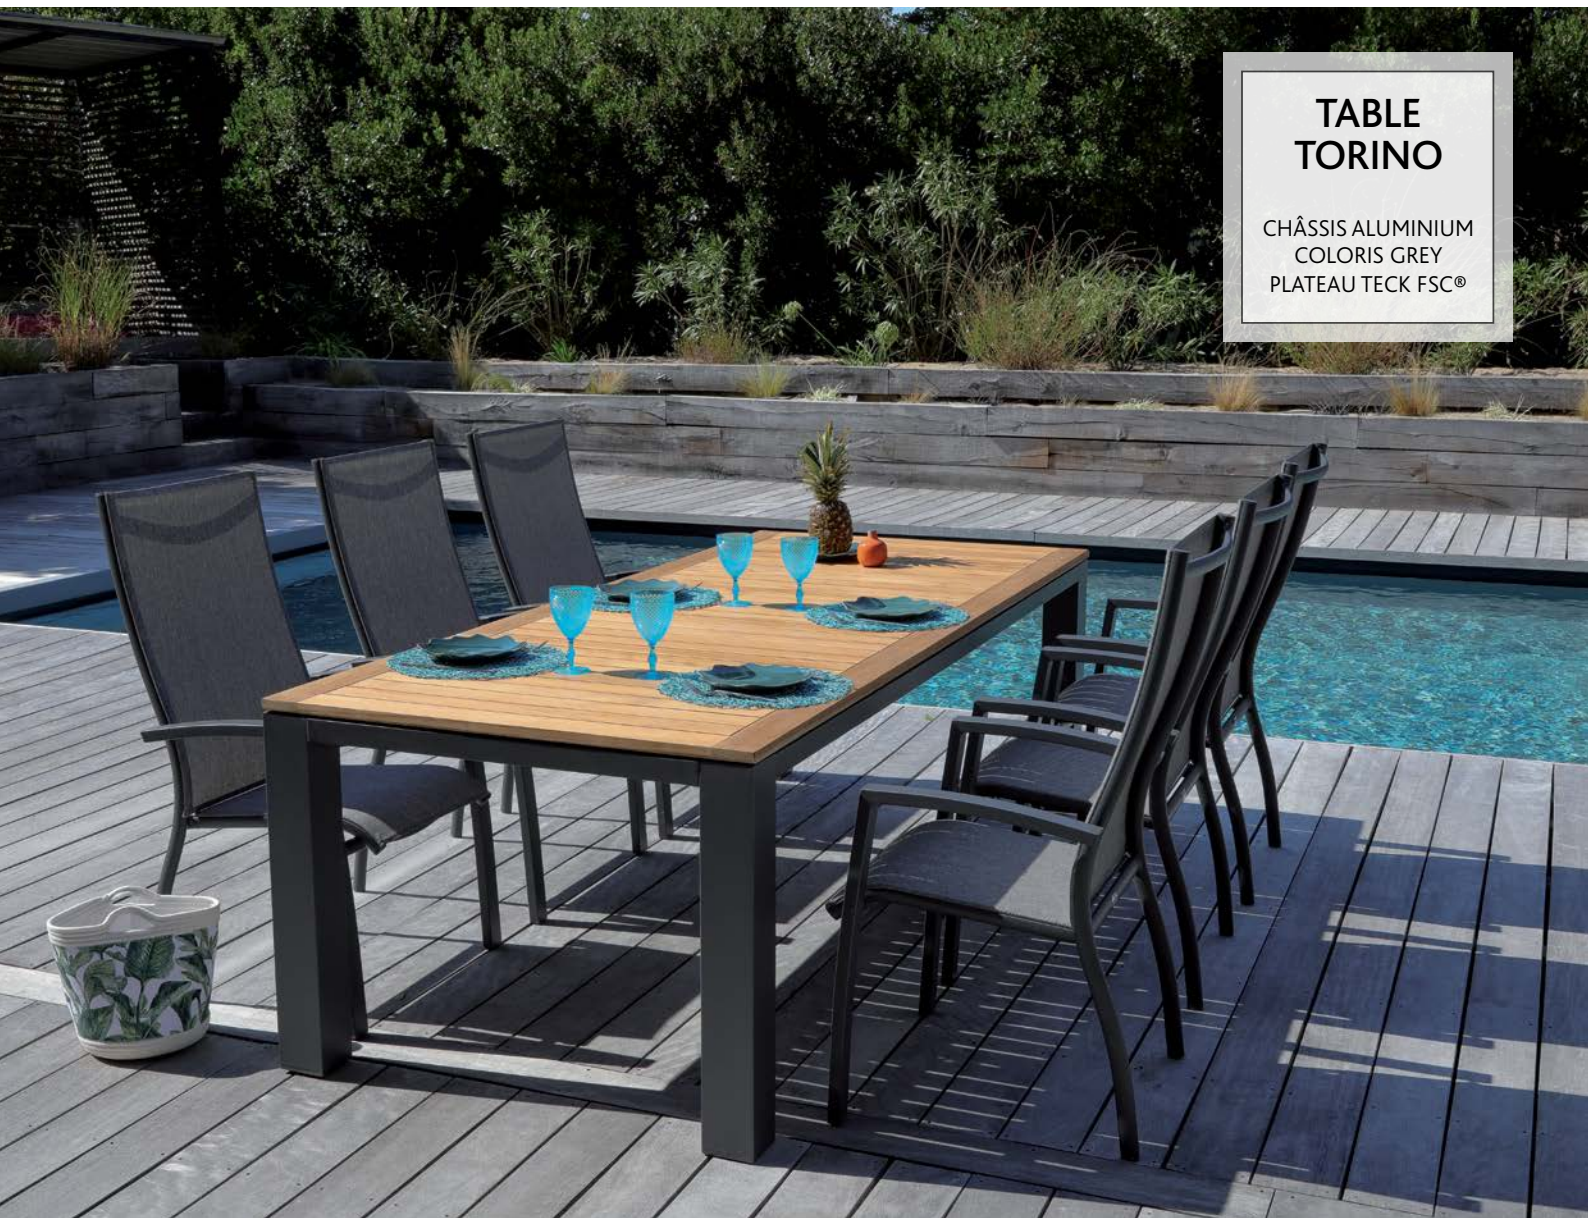

Confort d'assises

TABLE TORINO

CHÂSSIS ALUMINIUM
COLORIS GREY
PLATEAU TECK FSC®