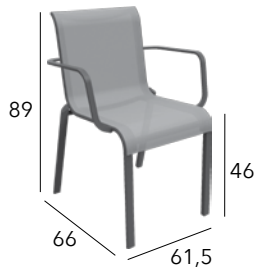

CHÂSSIS	TOILE TPEP	RÉFÉRENCE
GRAPHITE	MOUTARDE	VX 39
GRAPHITE	GRIS	VX 40
TAUPE	TAUPE	VX 41
TAUPE	LILAS	VX 42

CAURO

Fauteuil lounge empilable

Châssis aluminium époxy - Toile TPEP - 4 kg