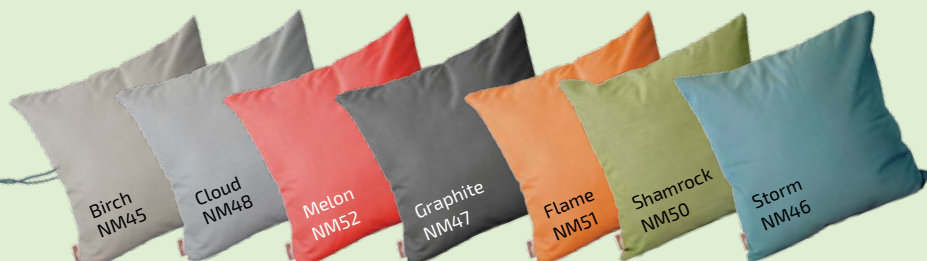

PROTÈGE
DES UV

RÉSISTE À LA
DÉCOLORATION

RÉSISTE
AUX TÂCHES

DÉPERLANT

Coussin LIT DE SOLEIL 190 x 61 cm
Toile Sunbrella® 210g,
Garniture ouate Waterpass.
Le coussin 109 € dont 0,06 € d'éco-taxe.

LIT SPACE

CHÂSSIS ALUMINIUM
TOILE SUNBRELLA®
COLORIS BLACK
OU GRIS CHINÉ

Lit SPACE XL

Châssis aluminium époxy et toile Sunbrella® rembourrage

Quick Dry Foam - 203 x 144 x 38 cm

Le lit 1449 € dont 8,50 € d'éco-taxe.

(voir coloris et références page 64).

Coussin GALETTE 43 x 43 cm

Toile Sunbrella® 210g,

Garniture ouate Waterpass.

La galette 23,90 € dont 0,06 € d'éco-taxe.

Coussin DÉCOR 45 x 45 cm

Toile Sunbrella® 210g - Garniture ouate Waterpass.

Le coussin 26,90 € dont 0,06 € d'éco-taxe.