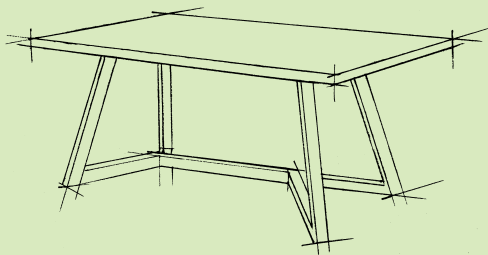

La table Agira séduit par son look industriel et son design élancé ;
ses pieds légèrement biseautés et subtilement inclinés vers l'intérieur
permettent de s'asseoir en bout de table sans être gêné.

TABLE **AGIRA** FIXE L.220

TABLE **AGIRA** AVEC ALLONGES EN BOUT L.280

TABLE **AGIRA** AVEC ALLONGE CENTRALE L.240

TABLE RONDE **SEVEN** ø 150

TABLE AGIRA

FIXE
LONGUEUR 220 CM
LARGEUR 100 CM
HAUTEUR 74 CM

• Je choisis le coloris du châssis aluminium :
graphite, blanc ou taupe ● ○ ●