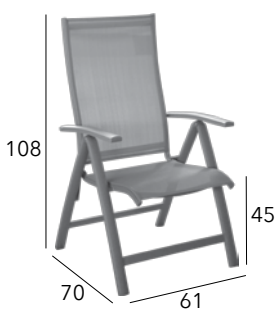

ÉLÉGANCE

Fauteuil multiposition

Châssis aluminium époxy - Toile TPEP - 5,7 kg

CHÂSSIS	TOILE TPEP	RÉFÉRENCE
BLANC	BLANC	B 180
GREY	GRIS	B 1492