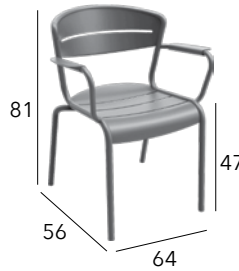

HAORA

Chaise empilable

Châssis aluminium époxy - 3,9 kg

CHÂSSIS	RÉFÉRENCE
GRAPHITE	VX 15
BLEU	VX 17
AMANDE	VX 18
SAUGE	VX 19

HAORA

Fauteuil empilable

Châssis aluminium époxy - 4,5 kg

CHÂSSIS	RÉFÉRENCE
GRAPHITE	VX 20
BLEU	VX 22
AMANDE	VX 23
SAUGE	VX 24