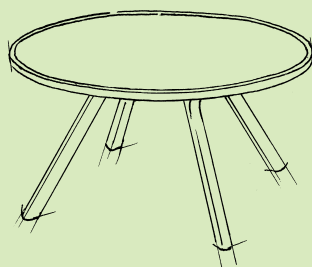

La table Agira séduit par son look industriel et son design élancé ;
ses pieds légèrement biseautés et subtilement inclinés vers l'intérieur
permettent de s'asseoir en bout de table sans être gêné.

TABLE **AGIRA** FIXE L.220

TABLE **AGIRA** AVEC ALLONGES EN BOUT L.280

TABLE **AGIRA** AVEC ALLONGE CENTRALE L.240

TABLE RONDE **SEVEN** ø 150

TABLE AGIRA

FIXE
LONGUEUR 220 CM
LARGEUR 100 CM
HAUTEUR 74 CM

• Je choisis le coloris du châssis aluminium :
graphite, blanc ou taupe ● ○ ●

• Je choisis le plateau :
en Dekton®, en Kedra® ou en Trespa® 6 lames
(coloris en bas de page)

PLATEAU CÉRAMIQUE CALACATA

Le Dekton®

Le Dekton® est uniquement composé de quartz, de verre et de porcelaine. Il s'agit d'une surface ultracompacte extrêmement résistante à la chaleur, aux rayures, aux tâches, aux UV et au gel. Il ne nécessite qu'un entretien courant avec de l'eau et du savon.