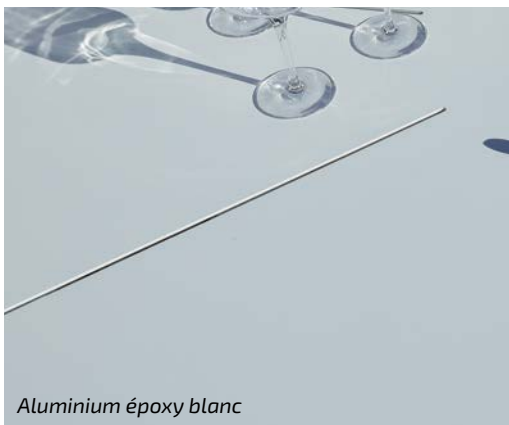

Aluminium époxy graphite

Aluminium époxy blanc