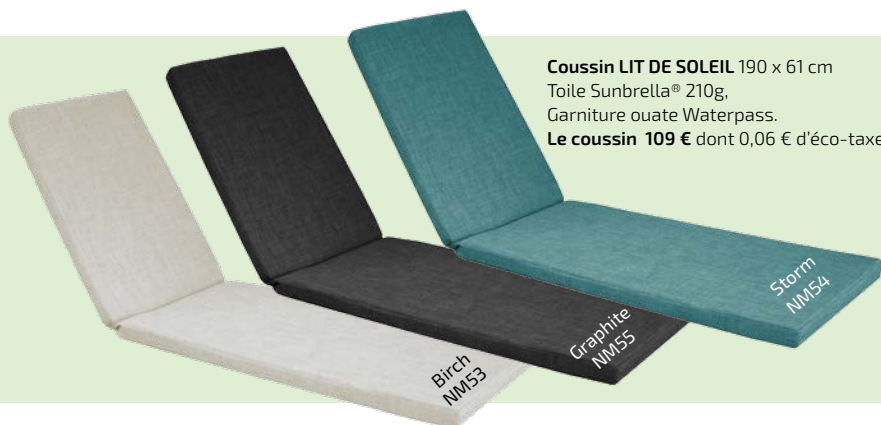

PROTÈGE
DES UV

RÉSISTE À LA
DÉCOLORATION

RÉSISTE
AUX TÂCHES

DÉPERLANT

Coussin LIT DE SOLEIL 190 x 61 cm
Toile Sunbrella® 210g,
Garniture ouate Waterpass.
Le coussin 109 € dont 0,06 € d'éco-taxe.

LIT SPACE

CHÂSSIS ALUMINIUM
TOILE SUNBRELLA®
COLORIS BLACK
OU GRIS CHINÉ