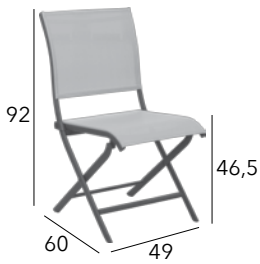

Plateaux et châssis (aluminium - acier)

Toiles polyester enduit perforées TPEP

Toiles polyester Sunbrella®

Toiles Novasun®

ÉLÉGANCE

Chaise pliante

Châssis aluminium époxy - Toile TPEP - 4 kg

CHÂSSIS	TOILE TPEP	RÉFÉRENCE
GREY	GRIS	B 674/1
GREY	ROUGE	B 787/1
GREY	FRAMBOISE	B 1368
GREY	PAPRIKA	B 1276
GREY	BB	B 233
BLANC	GRAPHITE	B 1454
BLANC	TAUPE F	B 1455
BLANC	BLANC F	B 1456
BLANC	AMANDE	B 1457
GRAPHITE	GRAPHITE	B 1478
GRAPHITE	BLEU	B 1458
GRAPHITE	MOUTARDE	B 1459
TAUPE	TAUPE	B 848
TAUPE	LILAS	B 1491