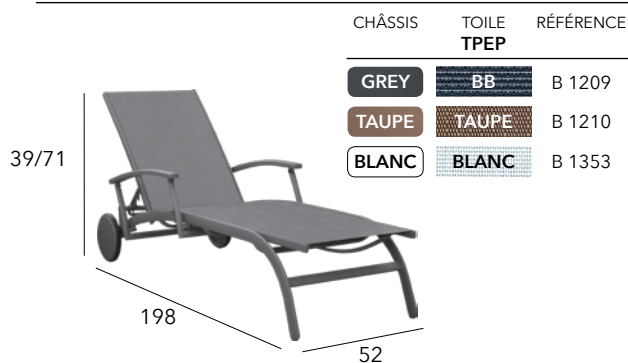

ROMA

Lit
Châssis aluminium époxy - Toile TPEP - 10,2 kg

MAJESTY

Lit
Châssis aluminium époxy - Toile TPEP - 12 kg

ÉLÉGANCE

Lit
Châssis aluminium époxy - Toile TPEP - 15 kg

VERO

Lit empilable
Châssis aluminium époxy - 16 kg