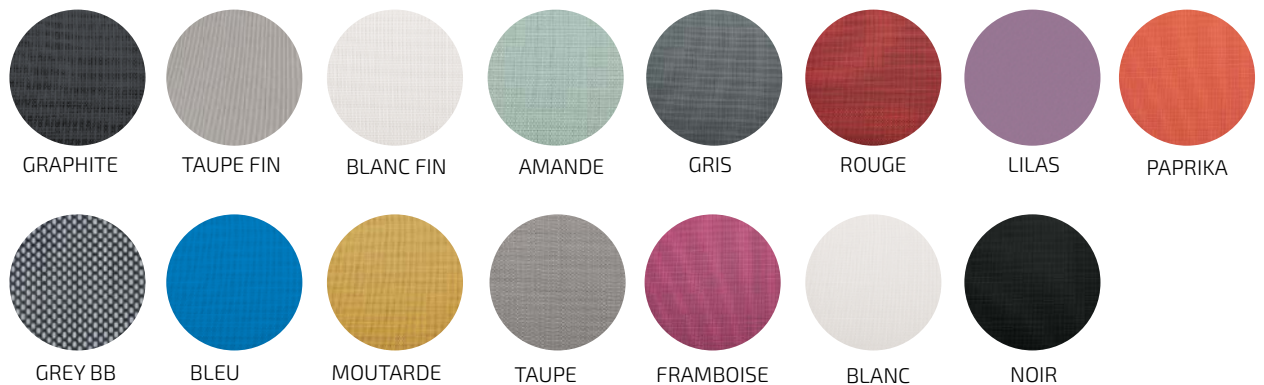

Plateaux HPLTrespa®

SLATE ANTHRACITE LUNA

Trespa® est un panneau plan à base de résines thermodurcissables renforcées de manière homogène par des fibres de bois ou cellulósiques et laminé sous haute pression et à haute température (HPL). Les panneaux ont une surface décor intégrée qui ne bouge pas dans le temps.

Plateaux et châssis (aluminium - acier)

Toiles polyester enduit perforées TPEP

Toiles polyester Sunbrella®

Toiles Novasun®

ÉLÉGANCE

Chaise pliante

Châssis aluminium époxy - Toile TPEP - 4 kg

CHÂSSIS	TOILE TPEP	RÉFÉRENCE
GREY	GRIS	B 674/1
GREY	ROUGE	B 787/1
GREY	FRAMBOISE	B 1368
GREY	PAPRIKA	B 1276
GREY	BB	B 233
BLANC	GRAPHITE	B 1454
BLANC	TAUPE F	B 1455
BLANC	BLANC F	B 1456
BLANC	AMANDE	B 1457
GRAPHITE	GRAPHITE	B 1478
GRAPHITE	BLEU	B 1458
GRAPHITE	MOUTARDE	B 1459
TAUPE	TAUPE	B 848
TAUPE	LILAS	B 1491