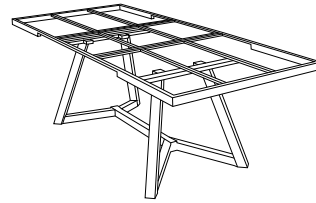

ABYSSAL

ANTHRACITE

LUNA

SLADE

Au choix, ANTHRACITE ou LUNA en Trespa® 8 mm et SLADE en Trespa® 6 mm

TABLE AGIRA

**ALLONGE CENTRALE
AUTO-ÉLÉVATRICE
LONGUEUR 180-240 CM
LARGEUR 100 CM
HAUTEUR 74 CM**

- Je choisis le coloris du châssis aluminium :
graphite, blanc ou taupe ● ○ ●
- Je choisis le plateau :
en Dekton® 8 lames ou en Trespa® 8 lames
(coloris en bas de page précédente)