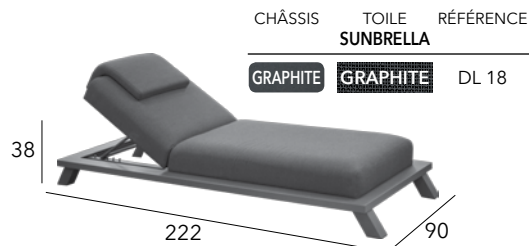

LOFT

Lit
Châssis aluminium époxy - Toile Sunbrella - 26 kg