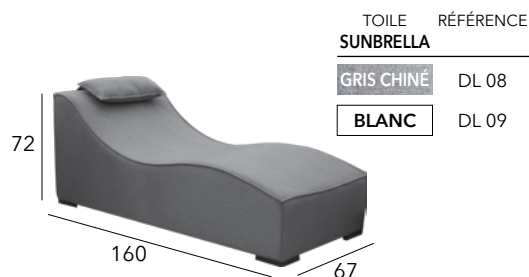

LOFT

Lit
Châssis aluminium époxy - Toile Sunbrella - 26 kg

ROXY

Lit
Châssis aluminium époxy - Toile Sunbrella - 14 kg

BREEZE

Lit
Châssis aluminium époxy - Toile Sunbrella - 14 kg

SPACE XL

Lit
Châssis aluminium époxy - Toile Sunbrella - 39 kg