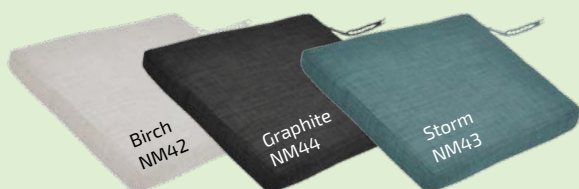

PROTÈGE
DES UV

RÉSISTE À LA
DÉCOLORATION

RÉSISTE
AUX TÂCHES

DÉPERLANT

Coussin LIT DE SOLEIL 190 x 61 cm
Toile Sunbrella® 210g,
Garniture ouate Waterpass.
Le coussin 109 € dont 0,06 € d'éco-taxe.

LIT SPACE

CHÂSSIS ALUMINIUM
TOILE SUNBRELLA®
COLORIS BLACK
OU GRIS CHINÉ

Lit SPACE XL

Châssis aluminium époxy et toile Sunbrella® rembourrage

Quick Dry Foam - 203 x 144 x 38 cm

Le lit 1449 € dont 8,50 € d'éco-taxe.

(voir coloris et références page 64).

Coussin GALETTE 43 x 43 cm

Toile Sunbrella® 210g,

Garniture ouate Waterpass.

La galette 23,90 € dont 0,06 € d'éco-taxe.

Coussin DÉCOR 45 x 45 cm

Toile Sunbrella® 210g - Garniture ouate Waterpass.

Le coussin 26,90 € dont 0,06 € d'éco-taxe.