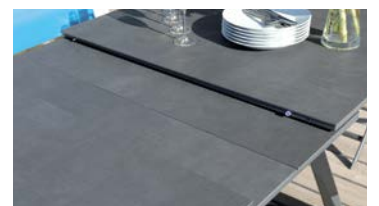

ALLONGE CENTRALE AUTO-ÉLÉVATRICE