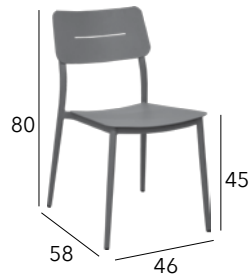

CHÂSSIS	RÉFÉRENCE
BLANC	SG 41
NOIR	SG 42

CHIC

Chaise empilable

Châssis aluminium époxy - 4,1 kg

CHÂSSIS	RÉFÉRENCE
GRAPHITE	TP 07
BLANC	TP 05
AMANDE	TP 06

CHIC

Chaise lounge empilable

Châssis aluminium époxy - 5,5 kg