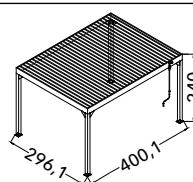

Les châssis des tonnelles Zéphir 3 x 4 m sont en aluminium époxy coloris blanc ou grey et époxy grey pour les tonnelles 6 x 4 m. Lames doubles orientables de 0° à 120°. Poteaux 12 x 12 cm, épaisseur 2 mm pour le modèle 3 x 4 m (poids 205 kg) et épaisseur 1,5 mm pour le modèle 6 x 4m (poids 377 kg).

Les deux modèles sont proposés en version manuelle avec manivelle ou en version motorisée avec télécommande et éclairage led. Elles peuvent être équipées de rideaux en toile polyester perforée 410 g, avec un coffre en aluminium.

Zéphir 3 x 4 manuelle :
3 999 €
Grey : BX01-21
Blanc : BX02-21