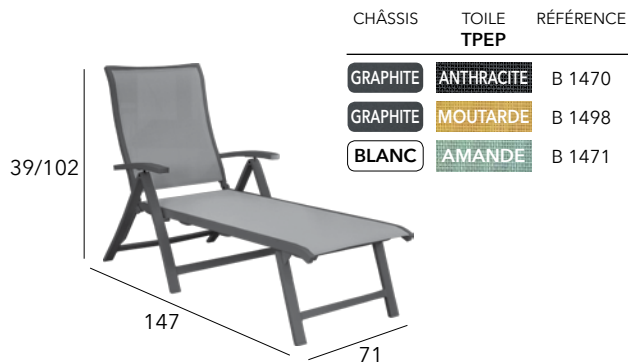

ROMA

Lit
Châssis aluminium époxy - Toile TPEP - 10,2 kg