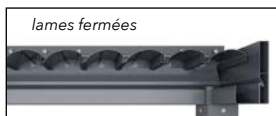

Les châssis des tonnelles **Éris 3 x 4 m** et **4 x 4 m** sont en aluminium époxy **coloris grey**. Lames orientables de 0° à 120°. Poteaux 12 x 12 cm, épaisseur 1,5 mm pour le modèle 3 x 4 m (poids 178 kg) et épaisseur 1,4 mm pour le modèle 4 x 4 m (poids 218 kg)
2 zones d'ouverture indépendantes.

Les deux modèles sont proposés en version manuelle avec manivelle ou en version motorisée avec télécommande et éclairage led. Elles peuvent être équipées de rideaux en toile polyester perforée 410 g, avec un coffre en aluminium.

Éris 3 x 4 manuelle : 2 999 € BX05-21 Éris 3 x 4 motorisée : 4 149 € BX06-21	Éris 4 x 4 manuelle : 4 149 € BX09-21 Éris 4 x 4 motorisée : 5 299 € BX10-21