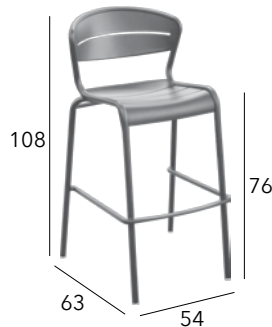

ÉLÉGANCE

Fauteuil haut

Châssis aluminium époxy - Toile TPEP - 5,6 kg

CHÂSSIS	TOILE TPEP	RÉFÉRENCE
BLANC	BLANC	B 1355
GREY	GRIS	B 1367
TAUPE	TAUPE	B 1324

HAORA

Chaise haute empilable

Châssis aluminium époxy - 4,8 kg