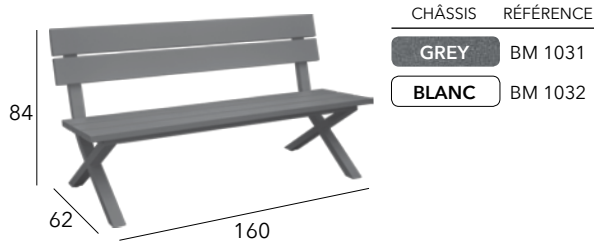

CHÂSSIS	TOILE TPEP	RÉFÉRENCE
TAUPE	PAILLE	TP 04
GRAPHITE	BLACK	TP 03

CUB

Tabouret

Châssis aluminium époxy - Toile TPEP - 2,5 kg

TOILE TPEP	RÉFÉRENCE
TAUPE	BM1374
ANTHRACITE	BM1375
AMANDE	BM1376

CROSSWAY

Banc
Châssis aluminium époxy - 19 kg