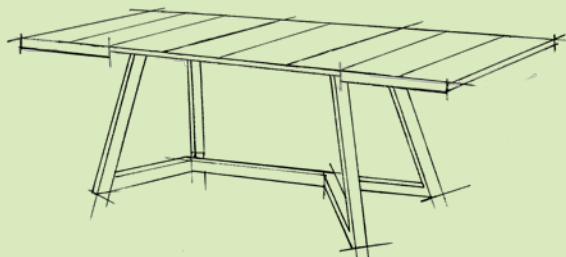

La table Agira séduit par son look industriel et son design élancé ;
ses pieds légèrement biseautés et subtilement inclinés vers l'intérieur
permettent de s'asseoir en bout de table sans être gêné.

TABLE **AGIRA** FIXE L.220

TABLE **AGIRA** AVEC ALLONGES EN BOUT L.280

TABLE **AGIRA** AVEC ALLONGE CENTRALE L.240

TABLE RONDE **SEVEN** ø 150

TABLE AGIRA

FIXE
LONGUEUR 220 CM
LARGEUR 100 CM
HAUTEUR 74 CM

• Je choisis le coloris du châssis aluminium :
graphite, blanc ou taupe ● ○ ●