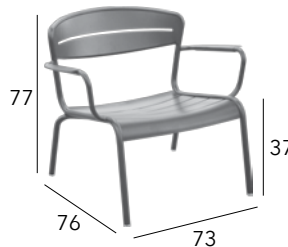

HAORA

Chaise lounge empilable

Châssis aluminium époxy - 4,9 kg

CHÂSSIS	RÉFÉRENCE
GRAPHITE	VX 30
BLEU	VX 32
AMANDE	VX 33
SAUGE	VX 34