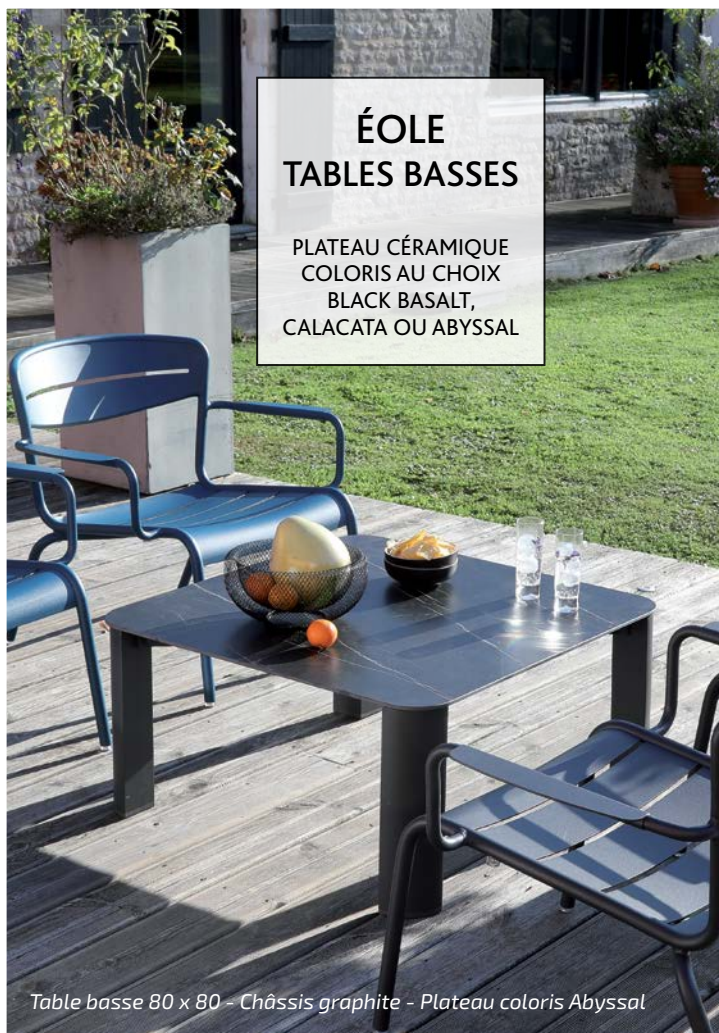

Chaise ÉLÉGANCE - Châssis aluminium époxy graphite et toile TPEP coloris graphite et bleu (voir coloris et références page 62). **La chaise 109 €** dont 0,25 € d'éco-taxe.

ÉOLE TABLES BASSES

PLATEAU CÉRAMIQUE
COLORIS AU CHOIX
BLACK BASALT,
CALACATA OU ABYSSAL