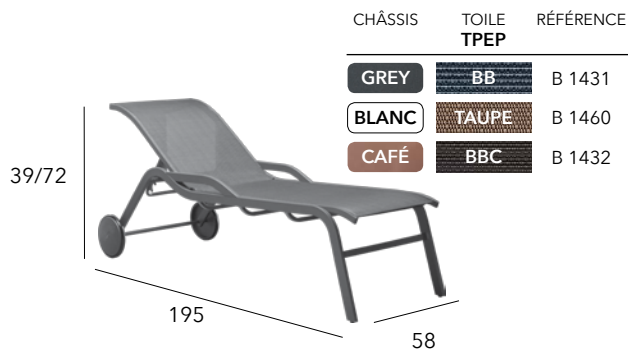

MAJESTY

Lit
Châssis aluminium époxy - Toile TPEP - 12 kg