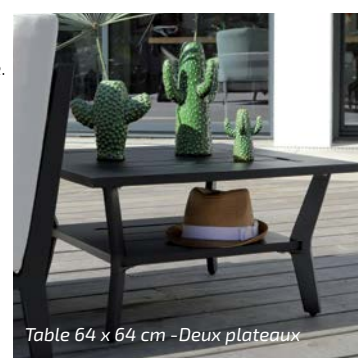

Coloris grey/plateau Anthracite : BM 1132

Fauteuils MATEO châssis blanc
Coussins Sunbrella® coloris Birch (voir page 53)

SET LOUNGE SOFA

CHÂSSIS ALUMINIUM
GRAPHITE
TISSUS SUNBRELLA®

Set lounge SOFA - Châssis aluminium époxy coloris graphite.
Coussins déhoussables Sunbrella®, garniture Waterpass coloris graphite.
Le canapé 3 places - 180 x 77 x 59 cm - BM 1617 - **1 090 €** dont 5,50 € d'éco-taxe.
Le fauteuil - 90 x 77 x 59 cm - BM 1616 - **649 €** dont 3 € d'éco-taxe.
La table SOFA - 64 x 64 x 36 cm - BM 1618 - **249 €** dont 0,48 € d'éco-taxe.
La table SOFA - 105 x 74 x 36 cm - BM 1619 - **349 €** dont 1,15 € d'éco-taxe.