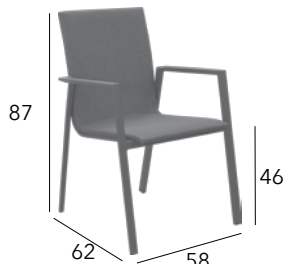

NOVA

Fauteuil empilable

Châssis aluminium époxy - Toile TPEP - 4,6 kg

CHÂSSIS	TOILE TPEP	RÉFÉRENCE
GRAPHITE	GRAPHITE	BM 1706