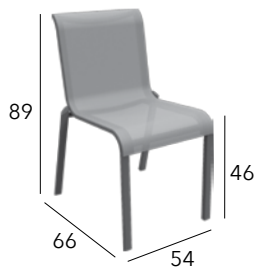

NOVA

Fauteuil empilable

Châssis aluminium époxy - Toile TPEP - 4,6 kg

CHÂSSIS	TOILE TPEP	RÉFÉRENCE
GRAPHITE	GRAPHITE	BM 1706

CAURO

Chaise empilable

Châssis aluminium époxy - Toile TPEP - 3,1 kg

CHÂSSIS	TOILE TPEP	RÉFÉRENCE
GRAPHITE	MOUTARDE	VX 35
GRAPHITE	GRIS	VX 36
TAUPE	TAUPE	VX 37
TAUPE	LILAS	VX 38