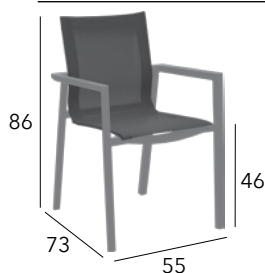

Châssis aluminium époxy - Toile TPEP - 4 kg

CHÂSSIS	TOILE TPEP	RÉFÉRENCE
GRAPHITE	MOUTARDE	VX 43
GRAPHITE	GRIS	VX 44
TAUPE	TAUPE	VX 45
TAUPE	LILAS	VX 46

BOSTON

Fauteuil empilable

Châssis aluminium époxy - Toile TPEP - 3,8 kg