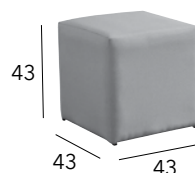

TOILE TPEP	RÉFÉRENCE
TAUPE	BM1374
ANTHRACITE	BM1375
AMANDE	BM1376