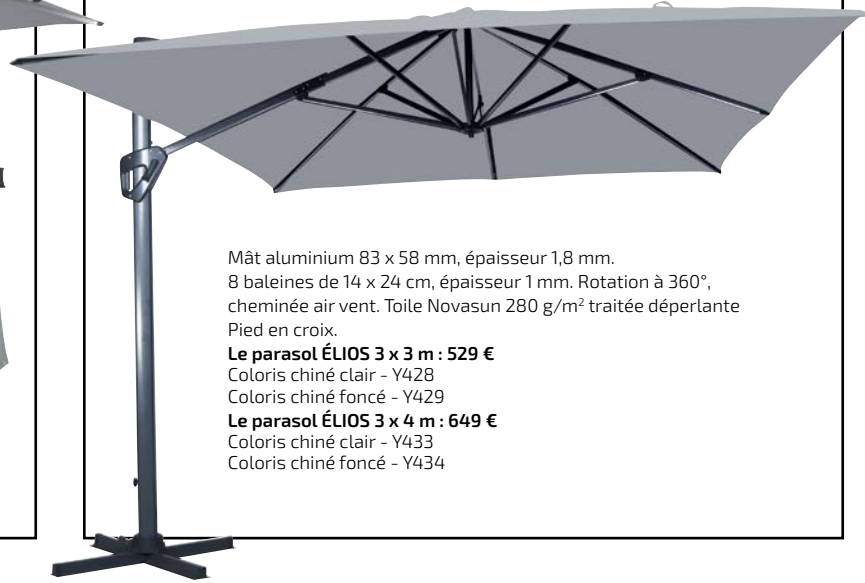

Mât aluminium 83 x 58 mm, épaisseur 1,8 mm. 8 baleines de 14 x 24 cm, épaisseur 1 mm. Rotation à 360°, cheminée air vent. Toile Novasun 280 g/m² traitée déperlante
Pied en croix.

Le parasol ÉLIOS 3 x 3 m : 529 €

Coloris chiné clair - Y428

Coloris chiné foncé - Y429

Le parasol ÉLIOS 3 x 4 m : 649 €

Coloris chiné clair - Y433

Coloris chiné foncé - Y434

Parasol déporté 3 x 3 orientable

Toile Sunbrella® 280 g.