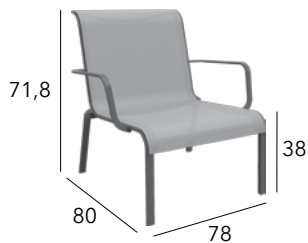

CHÂSSIS	TOILE TPEP	RÉFÉRENCE
GRAPHITE	MOUTARDE	VX 43
GRAPHITE	GRIS	VX 44
TAUPE	TAUPE	VX 45
TAUPE	LILAS	VX 46

BOSTON

Fauteuil empilable

Châssis aluminium époxy - Toile TPEP - 3,8 kg