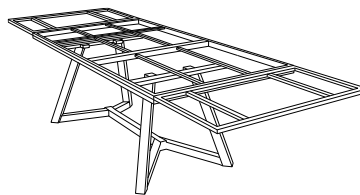

Les plateaux des tables sont en céramique 8 mm.

CALACATA

BLACK B

TABLE AGIRA

2 ALLONGES EN BOUT
LONGUEUR
180-230-280 CM
LARGEUR 100 CM
HAUTEUR 74 CM

- Je choisis le coloris du châssis aluminium :
graphite, blanc ou taupe ● ○ ●
- Je choisis le plateau :
en Dekton®, en Kedra® ou en Trespa® 6 lames
(coloris en bas de page)