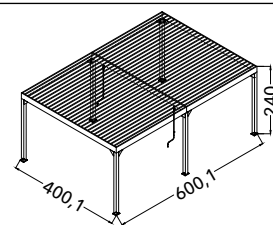

Zéphir 6 x 4 manuelle : 7 990 €
Grey : BX11-21

Zéphir 6 x 4 motorisée : 8 990 €
Grey : BX12-21