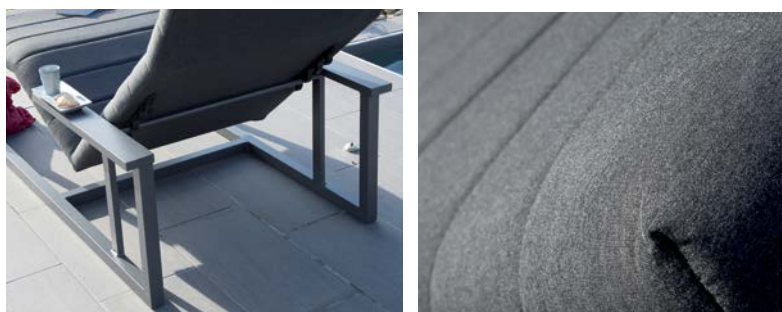

Table basse AZUR

Châssis aluminium époxy coloris grey - 46 x 46 x 46 x 31 cm
Empilable. 3,3 kg - BM 370. **La table 89 €** dont 0,19 € d'éco-taxe.