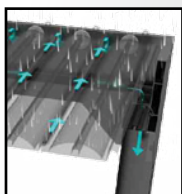

ÉCOULEMENT