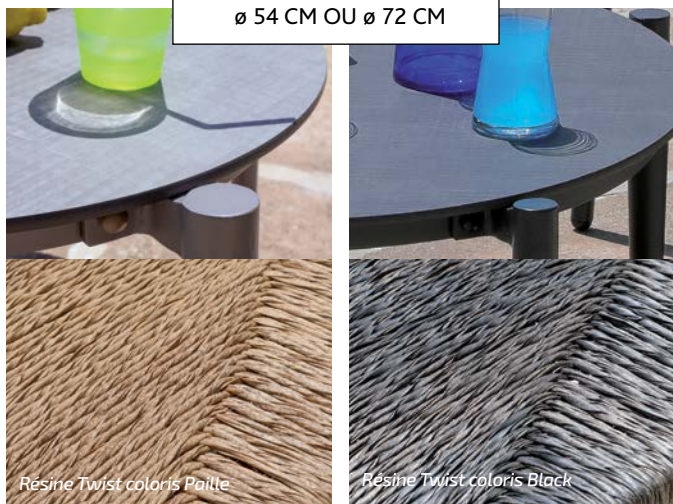

TABLES BASSES DUBLIN ø 54 CM OU ø 72 CM

Fauteuil lounge DUBLIN

Châssis aluminium époxy coloris taupe et résine twist coloris paille : TP 04
Châssis coloris graphite et résine coloris black : TP 03 (voir coloris et références page 62).
Le fauteuil 149 € dont 0,40 € d'éco-taxe.

Table basse DUBLIN ø 54 cm - Châssis aluminium époxy, plateau Trespa® 8 mm
Châssis coloris taupe et plateau coloris Luna : TP 34
Châssis coloris graphite et plateau coloris Anthracite : TP 24
La table 189 € dont 0,19 € d'éco-taxe.

Table basse DUBLIN ø 72 cm - Châssis aluminium époxy, plateau Trespa® 8 mm
Châssis coloris taupe et plateau coloris Luna : TP 35
Châssis coloris graphite et plateau coloris Anthracite : TP 25
La table 259 € dont 0,48 € d'éco-taxe.

Table basse DUBLIN 110 cm - Châssis aluminium époxy - 110 x 83 x 40 cm - 8,7 kg
Coloris graphite : TP 20 ou coloris blanc : TP 21
La table 319 € dont 0,48 € d'éco-taxe.