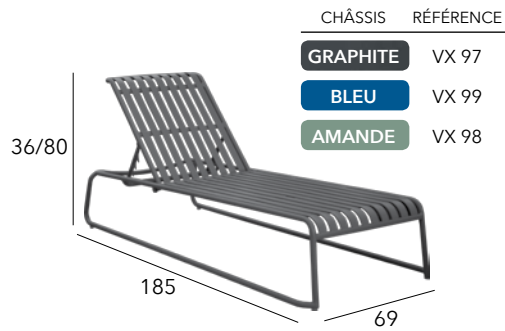

ROMA

Lit
Châssis aluminium époxy - Toile TPEP - 10,2 kg

MAJESTY

Lit
Châssis aluminium époxy - Toile TPEP - 12 kg

ÉLÉGANCE

Lit
Châssis aluminium époxy - Toile TPEP - 15 kg

VERO

Lit empilable
Châssis aluminium époxy - 16 kg