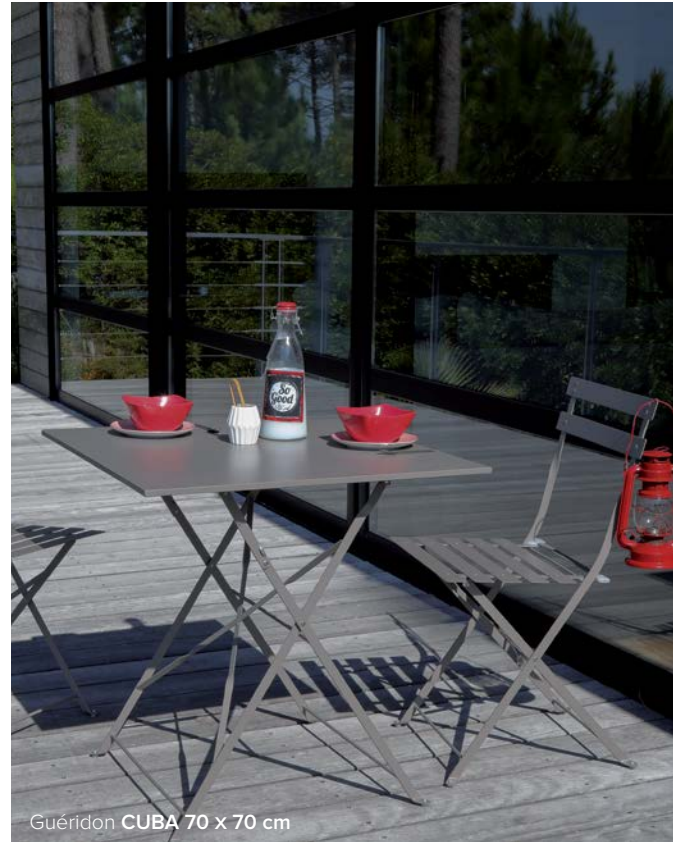

Guéridon CUBA 70 x 70 cm

Guéridon **CUBA Ø60** - Châssis acier cataphorèse époxy coloris bleu. Pliant - Ø60 x 71 cm - 4,3 kg - **38,90 €** dont 0,19 € d'éco-taxe - Réf. AB 27

Guéridon **CUBA 70 x 70** - Châssis acier cataphorèse époxy coloris grey. Pliant - 70 x 70 x 71 cm - 6,9 kg - **49,90 €** dont 0,48 € d'éco-taxe - Réf. AB 06

Guéridon **CUBA 110 x 70** - Châssis acier cataphorèse époxy coloris grey. Pliant - 110 x 70 x 71 cm - 12,5 kg - **87,90 €** dont 1,15 € d'éco-taxe - Réf. AB 07

Chaises pliantes **CUBA** - **27,90 €** dont 0,25 € d'éco-taxe (Références et coloris page 107).