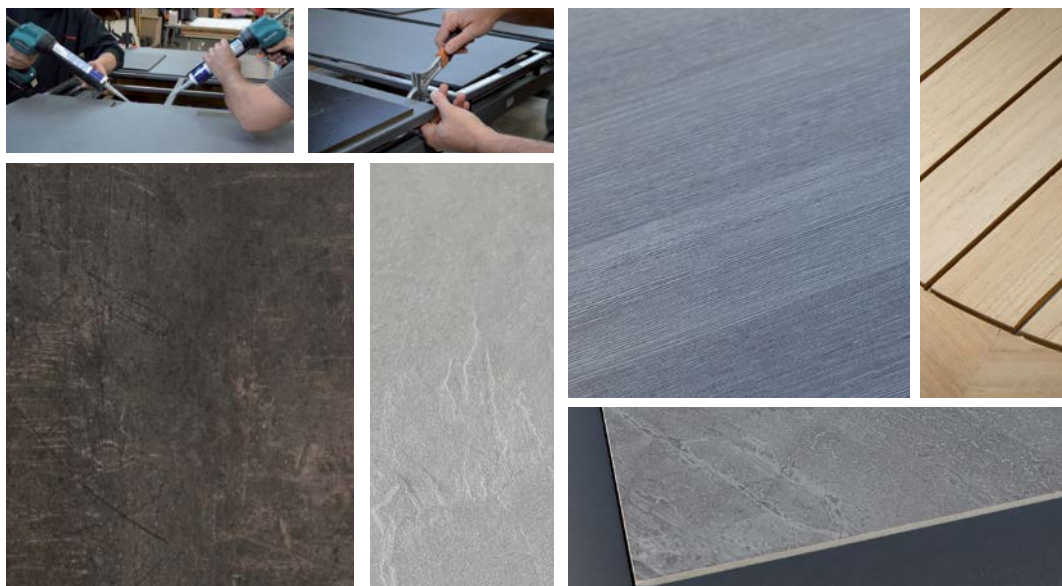

Tout ce qu'il faut pour composer des coins de paradis design et confortables se trouve dans ces pages...

Ne reste plus qu'à les imaginer.

Des matériaux choisis pour durer

Aluminium, époxy, résine tressée, céramique, HPL Trespa, Arpa et Fundermax, acier, bois certifiés, toiles tendues TPEP sont au cœur d'une gamme déclinable à l'infini. Traités contre les UV et les moisissures, les tissus des coussins et des parasols gardent leur éclat et résistent à l'épreuve du temps.

Le Trespa HPL (Laminé Haute Pression), matériau d'exception, provient directement de Hollande. Acheminé vers notre site de production, il est alors découpé, façonné et monté en plateaux sur certaines de nos tables, leur offrant à la fois esprit contemporain et robustesse. Résistant aux chocs, aux rayures et à la chaleur, non poreux, ce matériau est par ailleurs très facile d'entretien.

Des contrôles permanents sont opérés tout au long de la fabrication de nos produits sur les matières premières, les soudures, les peintures, les assemblages et les coutures avant l'emballage définitif, afin d'offrir à nos clients un mobilier de haute qualité, pratique et facile d'utilisation.