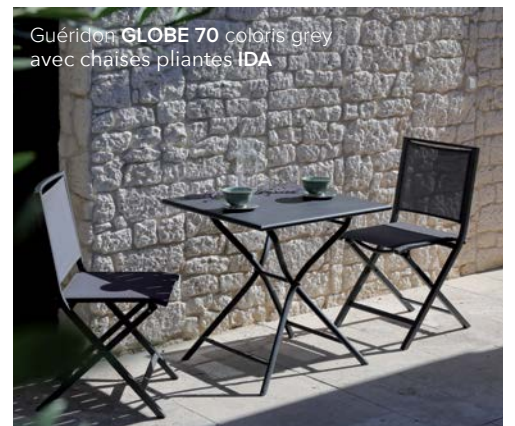

Guéridon **GLOBE** Ø 80 cm coloris grey avec chaises pliantes **LUCCA**

Guéridon **GLOBE** 70 coloris grey avec chaises pliantes **IDA**