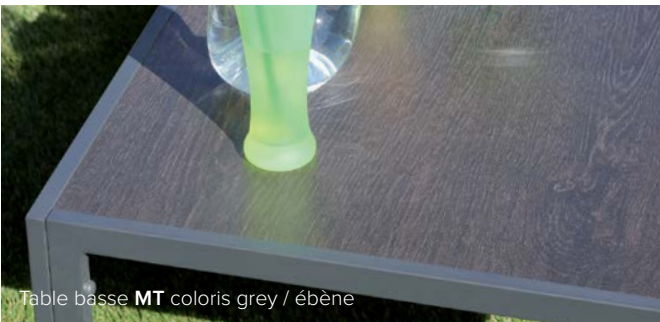

SET LINEA

Table basse **MT** coloris grey / ébène

- Banc **LINÉA** - Châssis aluminium époxy coloris graphite - Toile TPEP coloris perle 136 x 75 x 83 cm - 10 kg - **259 €** dont 0,55 € d'éco-taxe - Réf. BM 1569
Existe en coloris grey / toile TPEP coloris gris - Réf. BM 1567
- Fauteuil **LINÉA** - Châssis aluminium époxy coloris graphite - Toile TPEP coloris perle 76 x 79 x 82 cm - 7 kg - **105 €** dont 0,40 € d'éco-taxe - Réf. BM 1566
Existe en coloris grey / toile TPEP coloris gris - Réf. BM 947
- Tables basse **MT** - Châssis et plateau à lattes aluminium époxy coloris grey 93 x 63 x 36 cm - 6,3 kg - **120 €** dont 0,48 € d'éco-taxe - Réf. BM 1564
- Tables basse **MT** - Châssis aluminium époxy - Plateau céramique 93 x 63 x 36 cm - 16 kg - **105 €** dont 2,20 € d'éco-taxe
Châssis grey / plateau coloris ébène - Réf. BM 1570
Châssis graphite / plateau coloris béton - Réf. BM 1572
Châssis taupe / plateau coloris taupe - Réf. BM 1573