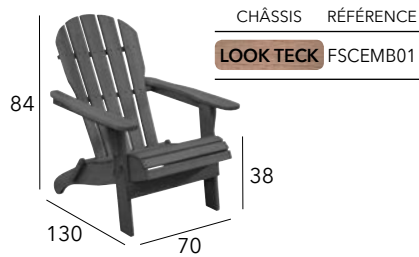

Chaise pliante

100% eucalyptus FSC® - 5,3 kg

RIAS

Chaise pliante

100% tectona grandis FSC® - 6,5 kg

ADIRONDAC

Fauteuil pliant

100% eucalyptus FSC® - 13 kg