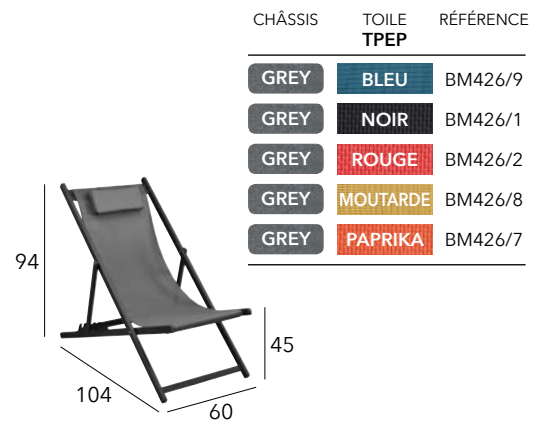

Fauteuil multiposition empilable

Châssis aluminium époxy - Toile TPEP - 3,6 kg

FLORENCE

Summer

Châssis aluminium époxy - Toile TPEP - 4 kg

LINÉA

Chilienne pliante

Châssis aluminium époxy - Toile TPEP - 4,5 kg