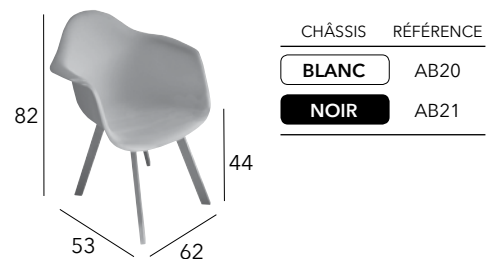

JATO

Fauteuil

Châssis aluminium époxy - Coque résine - 4 kg