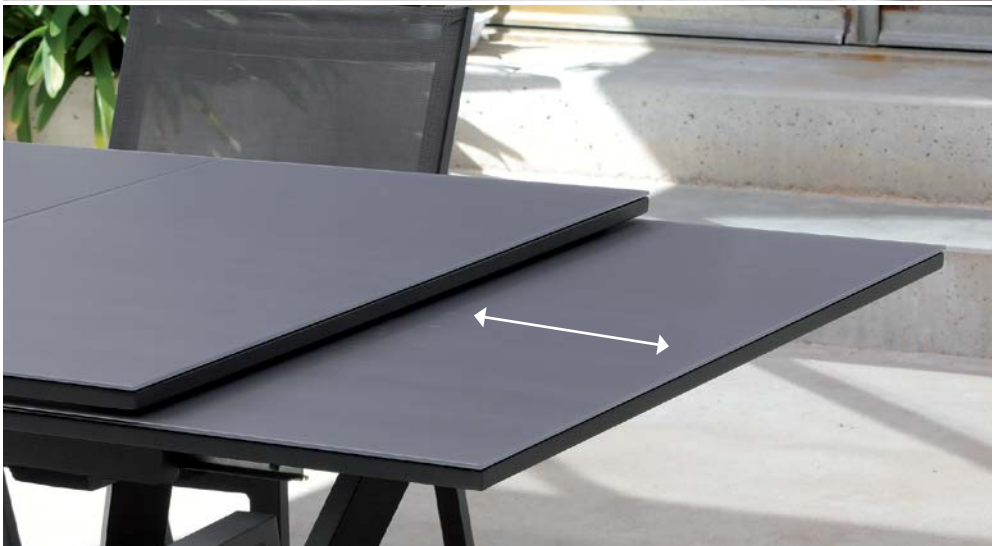

PLATEAUX VERRE TEXTURÉ

Table **VITA 150/250 - 6/10 personnes** - Châssis aluminium époxy coloris graphite
 Plateau verre 5 mm coloris grey - 2 allonges en bout
 150/200/250 x 90 x 74 cm - 57 kg - **609 €** dont 6,70 € d'éco-taxe - Réf. BM 1583
 avec chaises pliantes **IDA - 64,90 €** dont 0,25 € d'éco-taxe - (Références et coloris page 106).