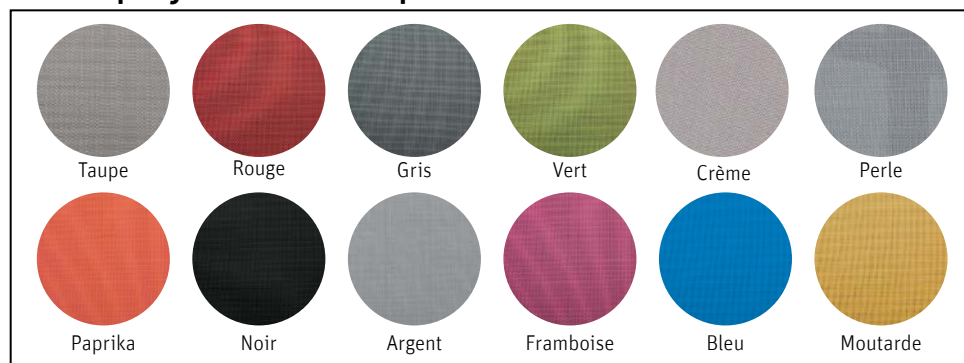

Toiles polyester enduit perforées TPEP

Toiles parasols

Plateaux et châssis (aluminium-acier)

IDA

Chaise pliante

Châssis aluminium époxy - Toile TPEP - 3 kg

CHÂSSIS	TOILE TPEP	RÉFÉRENCE
GREY	GRIS	BM1103
GREY	ROUGE	BM1151
GRAPHITE	NOIR	BM1992
GRAPHITE	MOUTARDE	BM1756
GRAPHITE	BLEU	BM1755