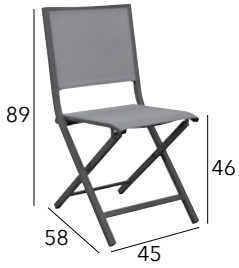

Toiles polyester enduit perforées TPEP

Toiles parasols

Plateaux et châssis (aluminium-acier)

IDA

Chaise pliante

Châssis aluminium époxy - Toile TPEP - 3 kg

CHÂSSIS	TOILE TPEP	RÉFÉRENCE
GREY	GRIS	BM1103
GREY	ROUGE	BM1151
GRAPHITE	NOIR	BM1992
GRAPHITE	MOUTARDE	BM1756
GRAPHITE	BLEU	BM1755