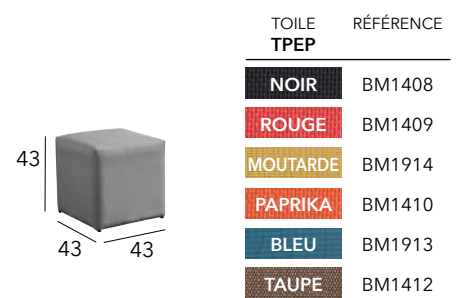

CUB

Tabouret

Châssis aluminium époxy - Toile TPEP - 3 kg