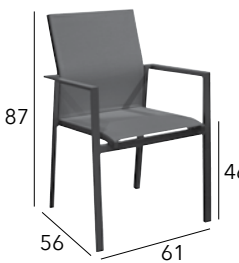

DELIA

Fauteuil empilable

Châssis aluminium époxy - Toile TPEP - 5 kg

CHÂSSIS	TOILE TPEP	RÉFÉRENCE
GRAPHITE	NOIR	BM1888
GRAPHITE	ROUGE	BM1889
GRAPHITE	MOUTARDE	BM1891
GRAPHITE	PAPRIKA	BM1905
GRAPHITE	BLEU	BM1975