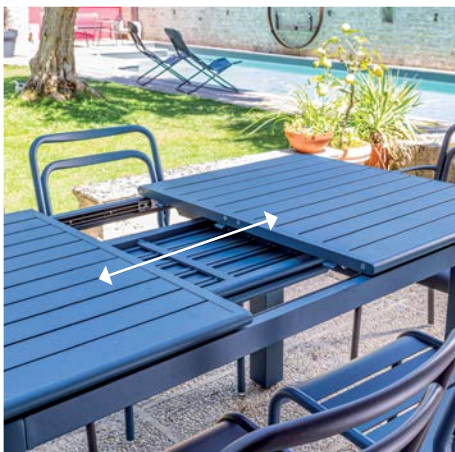

Allonge papillon