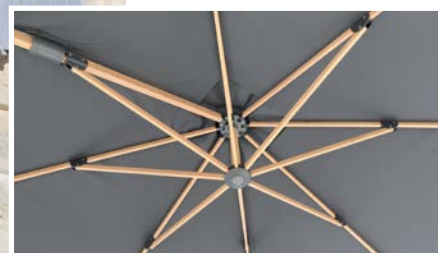

Parasol déporté 3 x 3 NH

279 €

Mât aluminium 53 x 77 mm. 8 baleines aluminium 14 x 24 mm.
Toile polyester 210g solution dyed. Toile remplaçable.
Pieds à dalles (non fournies), platine tournante à 360°
Ouverture par manivelle. Inclinable. 25 kg
• Taupe - Y 30/2 • Vert Y 461 • Écru Y 28/2
• Curry Y 476 • Rouge Y 277/2 • Gris Y 32/2
• Paprika Y 173/2 • Bleu Y 462