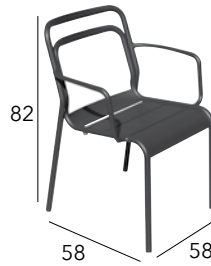

Chaise pliante

Châssis et lattes aluminium époxy - 5 kg

CHÂSSIS	RÉFÉRENCE
BLEU	BM1703
GRAPHITE	BM1319
TOURNESOL	BM1704
ROUGE	BM1322

ÉOS

Fauteuil empilable

Châssis aluminium époxy - Tube de 25 mm - 3,6 kg

CHÂSSIS	RÉFÉRENCE	CHÂSSIS	RÉFÉRENCE
COLA	VX84	GRAPHITE	VX05
BLANC	VX08	TOURNESOL	VX75
BLEU	VX76	ROUGE	VX06