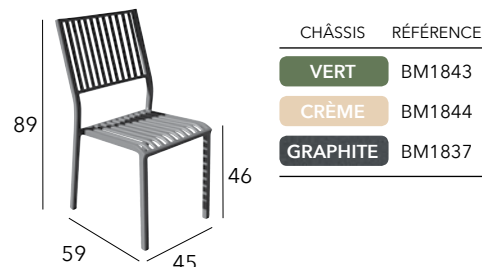

Chaise pliante

Châssis et lattes aluminium époxy - 3,8 kg

DREAM

Chaise pliante

Châssis acier cataphorèse époxy - Toile TPEP - 4 kg

CAYO

Chaise empilable

Châssis et lattes aluminium époxy - 3 kg