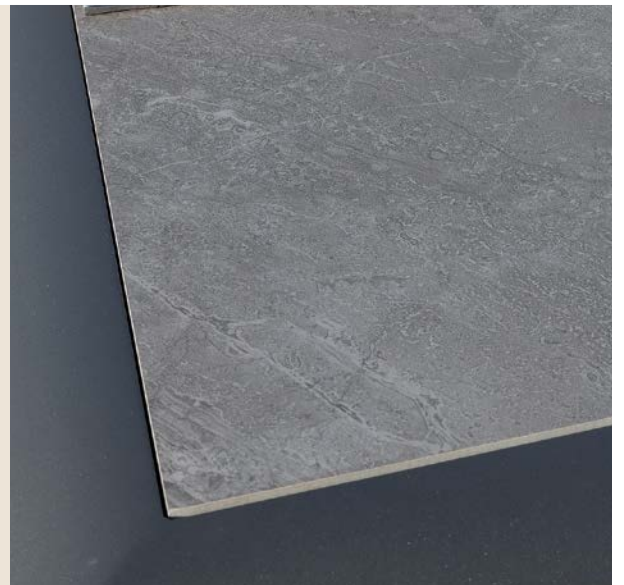

La céramique est un matériau très facile à entretenir, agréable au toucher et qui résiste à toutes les agressions : chocs, rayures, tâches, froid et chaud. Selon les modèles, les plateaux sont d'une seule plaque, de deux ou quatre plaques en céramique 8 ou 10 mm.

Ces tables peuvent être équipées d'une allonge centrale auto-élevatrice ou de deux allonges en bout.

Table CERAM 198 et fauteuils DUCA

Table **CERAM 198 - 8 personnes** - Châssis aluminium époxy coloris graphite - Plateau céramique Kedra® 10 mm (2 plaques de 90 cm) coloris m.moon 198 x 104 x 74 cm - 59 kg. **390 €** dont 5,86 € d'éco-taxe. Réf. BM 1859+P et KD09/0016+T, avec fauteuils **VICTORIA 114 €** dont 1,45 € d'éco-taxe (Références et coloris page 108)
 Page précédente : même table avec châssis aluminium époxy coloris crème et plateau coloris dolphin - **390 €** dont 5,86 € d'éco-taxe. Réf. BM 1861+P et KD10/0016+T, avec fauteuils **DUCA - 38,50 €** dont 0,17 € d'éco-taxe (Références et coloris page 107)