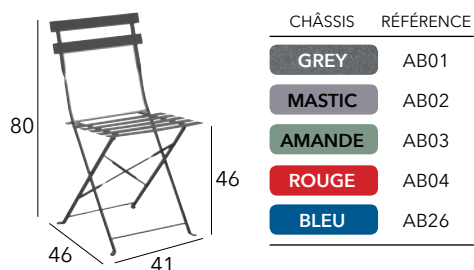

FUSION

Fauteuil empilable

Châssis aluminium époxy - Toile TPEP - 5 kg

CHÂSSIS	TOILE TPEP	RÉFÉRENCE
GREY	GRIS	BM1284

CUBA

Chaise pliante

Châssis acier cataphorèse époxy - 4,3 kg

CAYO