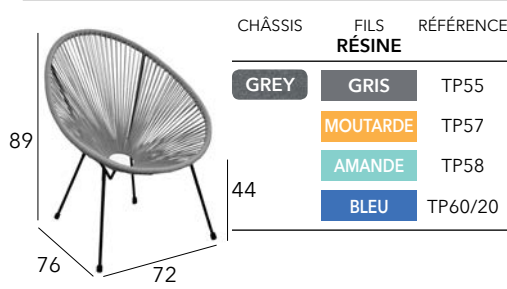

RIO

Fauteuil

Châssis acier époxy - Résine - 5 kg