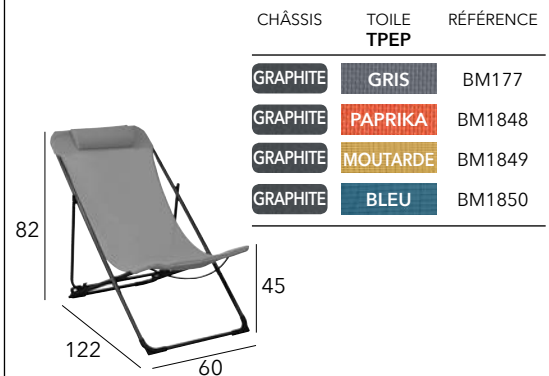

EASY

Relax pliant

Châssis acier cataphorèse - Toile TPEP - 6 kg

GLOBE

Chilienne pliante

Châssis acier cataphorèse - Toile TPEP - 4,6 kg

CUB

Tabouret