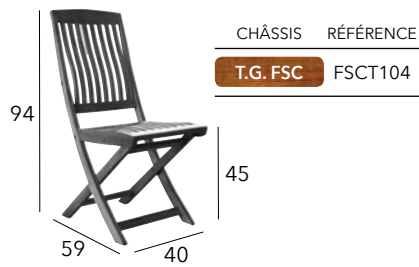

Chaise pliante

100% eucalyptus FSC® - 5,3 kg

RIAS

Chaise pliante

100% tectona grandis FSC® - 6,5 kg

ADIRONDAC

Fauteuil pliant

100% eucalyptus FSC® - 13 kg