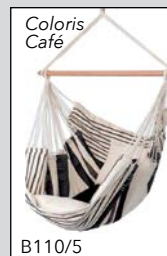

Juriti : B110/8

B110/5