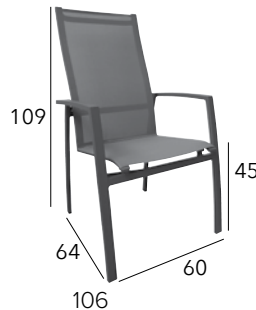

FUSION

Fauteuil empilable

Châssis aluminium époxy - Toile TPEP - 5 kg

CHÂSSIS	TOILE TPEP	RÉFÉRENCE
GREY	GRIS	BM1284