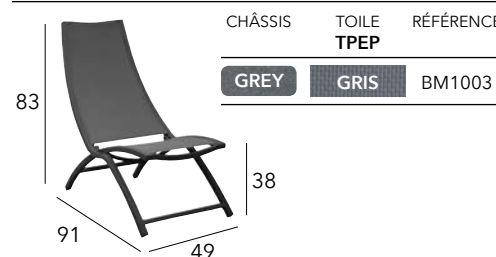

Fauteuil multiposition empilable

Châssis aluminium époxy - Toile TPEP - 3,6 kg

FLORENCE

Summer

Châssis aluminium époxy - Toile TPEP - 4 kg

LINÉA

Chilienne pliante

Châssis aluminium époxy - Toile TPEP - 4,5 kg