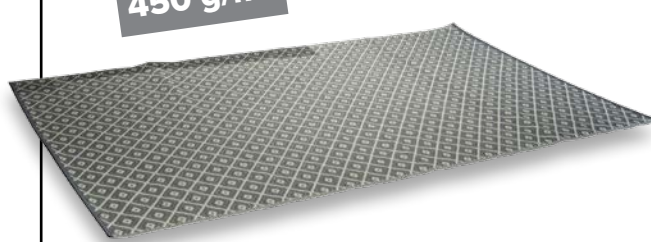

Tapis ÉCO 270 x 180
29 €

100% polypropylène recyclé.
300g/m² - 270 x 180 cm. 17 kg
Damier bleu - FH 51
Damier gris - FH 50
Damier taupe - FH 52

POLYPRO
450 g/m²

Tapis 270 x 180 - 49,90 €

100% polypropylène recyclé. 450g/m²
270 x 180 cm. 2,1 kg