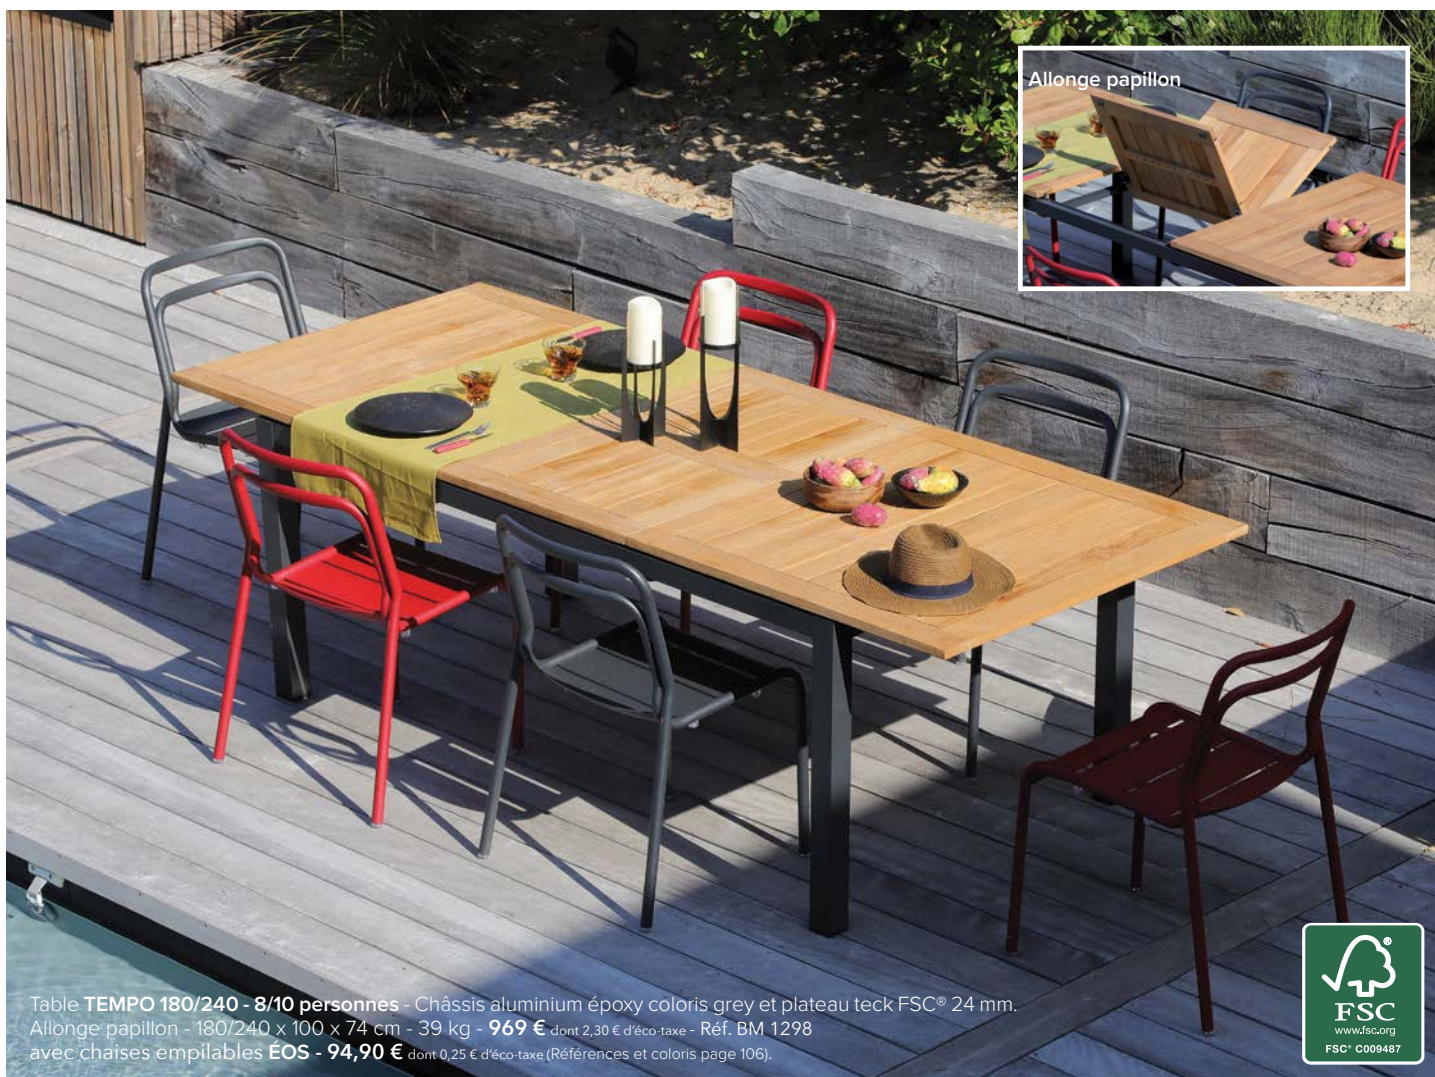

TEMPO 180-240

Allonge papillon

Table **TEMPO 180/240 - 8/10 personnes** - Châssis aluminium époxy coloris grey et plateau teck FSC® 24 mm.
Allonge papillon - 180/240 x 100 x 74 cm - 39 kg - **969 €** dont 2,30 € d'éco-taxe - Réf. BM 1298
avec chaises empilables **ÉOS** - **94,90 €** dont 0,25 € d'éco-taxe (Références et coloris page 106).