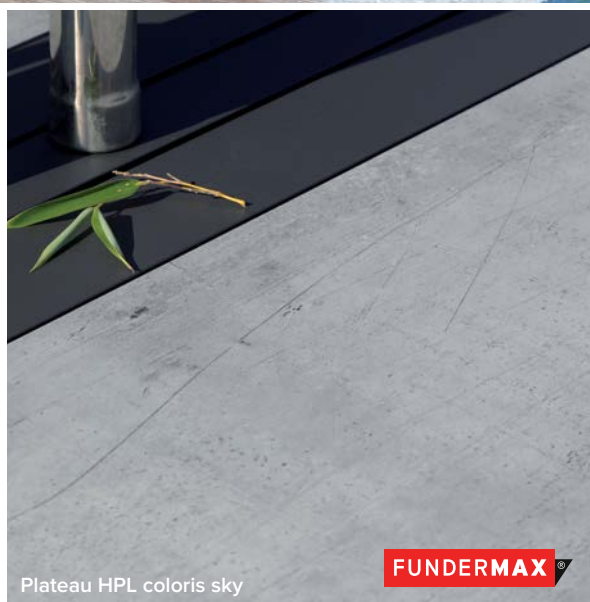

Table **TAHAA 180/240 - 8/10 personnes** - Châssis aluminium époxy coloris graphite
 Plateau à lames HPL Arpa 6 mm coloris bois - Allonge auto-élévatrice 180/240 x 90 x 75 cm - 38 kg
839 € dont 2,30 € d'éco-taxe - Réf. BM 1562 avec chaises pliantes **CAYO - 78,90 €** dont 0,25 € d'éco-taxe
 et fauteuils **CAYO - 88,50 €** dont 0,25 € d'éco-taxe (Références et coloris page 107).

La table **TAHAA 180/240** existe avec le plateau coloris lucerne - Réf. BM 1315 (voir page 22).

Allonge auto-élévatrice
 Plateau HPL Arpa - Coloris bois

Table **GALLEO 200 - 8/10 personnes** - Châssis aluminium époxy coloris graphite - Plateau Fundermax 6 mm - 200 x 100 x 74cm - 33 kg
690 € dont 2,30 € d'éco-taxe - Plateau coloris sky : réf. BM 1877 - Plateau coloris cave : réf. BM 1876
 avec fauteuils **GAMES** (Références et coloris page 106).