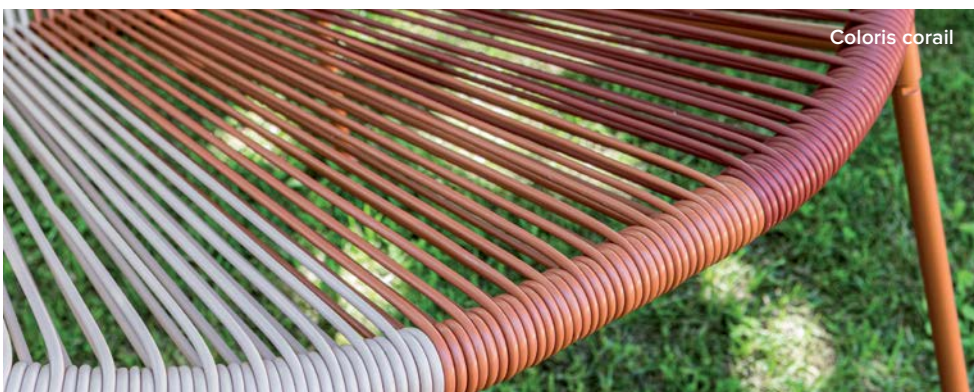

Set **RIO** - Châssis acier cataphorèse époxy - Résine

Canapé : 140 x 77 x 74 cm

Fauteuils : 64 x 77 x 73 cm

Table basse : $\varnothing$ 70 x 35 cm

Poids de l'ensemble : 23 kg - Le canapé + la table basse + les 2 fauteuils : **299 €** dont 2,20 € d'éco-taxe

Coloris vert - Réf. TL 33

Coloris corail - Réf. TL 32