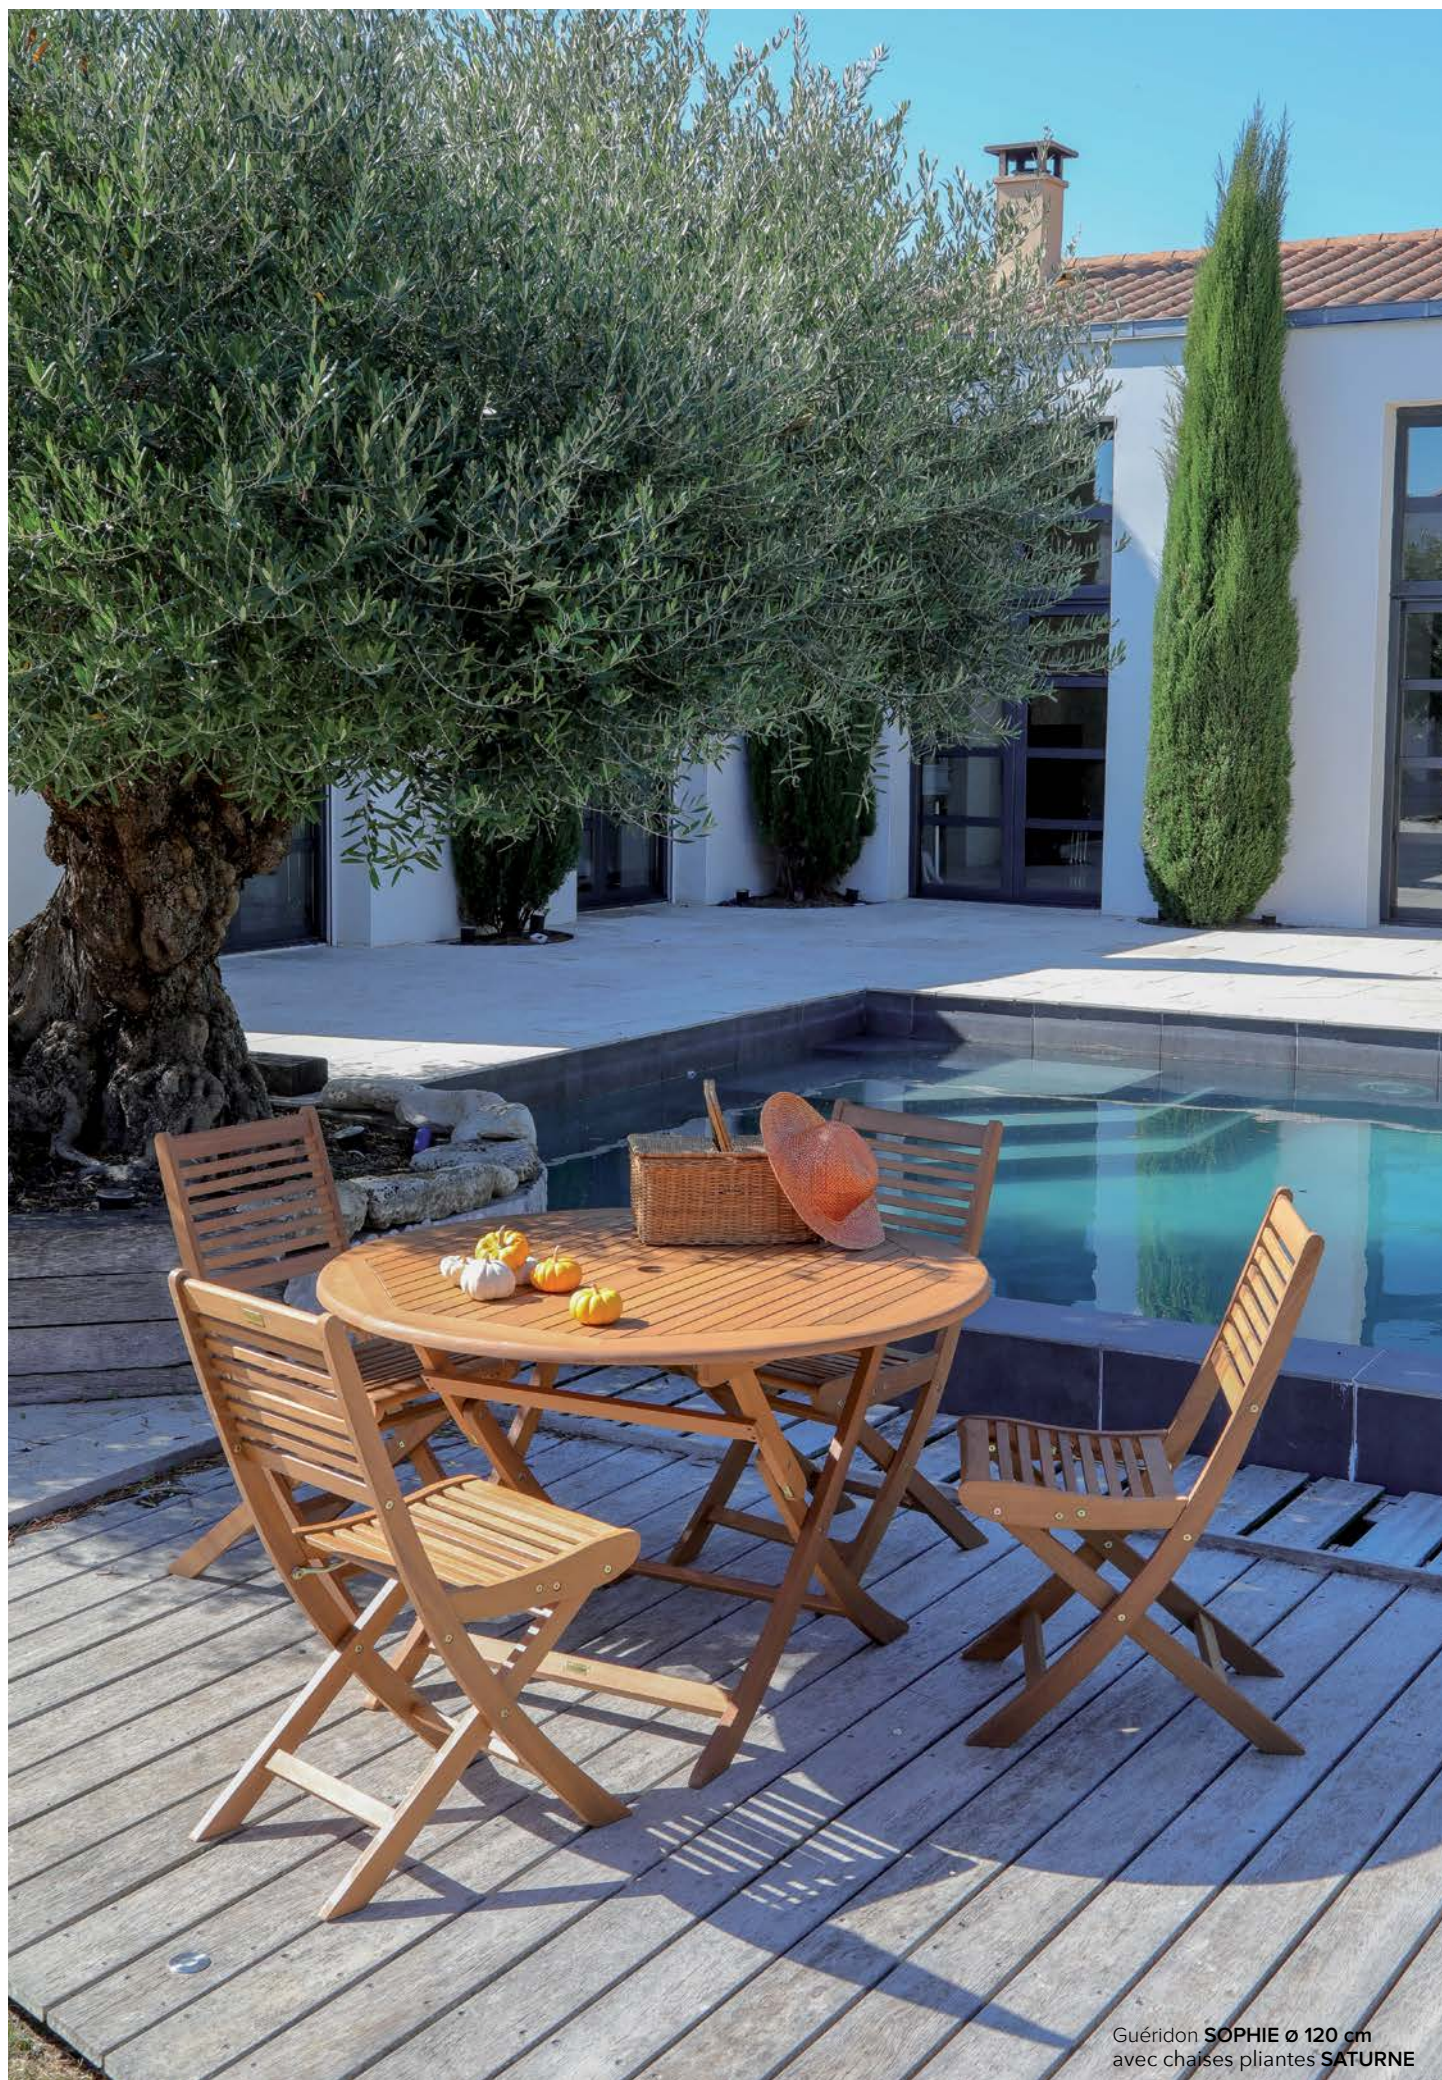

Guéridon **SOPHIE** ø 120 cm
avec chaises pliantes **SATURNE**