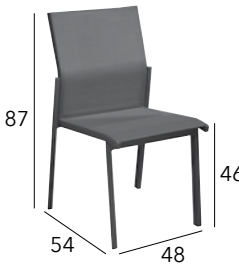

ÉOS

Chaise haute empilable

Châssis aluminium époxy - Tube de 25 mm - 3,6 kg

CHÂSSIS	RÉFÉRENCE
BLEU	VX78
GRAPHITE	VX09
TOURNESOL	VX77
ROUGE	VX10

DELIA

Chaise empilable

Châssis aluminium époxy - Toile TPEP - 3,5 kg