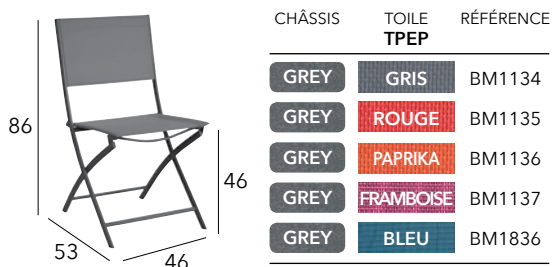

Chaise pliante

Châssis et lattes aluminium époxy - 3,8 kg

DREAM

Chaise pliante

Châssis acier cataphorèse époxy - Toile TPEP - 4 kg

CAYO

Chaise empilable

Châssis et lattes aluminium époxy - 3 kg