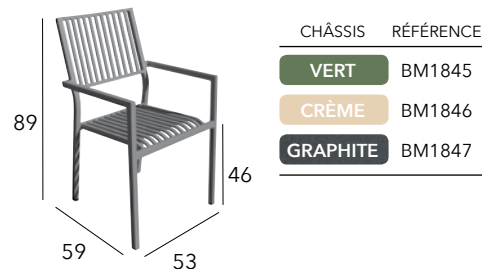

THÉMA

Chaise pliante

Châssis aluminium époxy - Toile TPEP - 3 kg

CAYO

Fauteuil empilable

Châssis et lattes aluminium époxy - 4 kg

DUCA

Fauteuil empilable