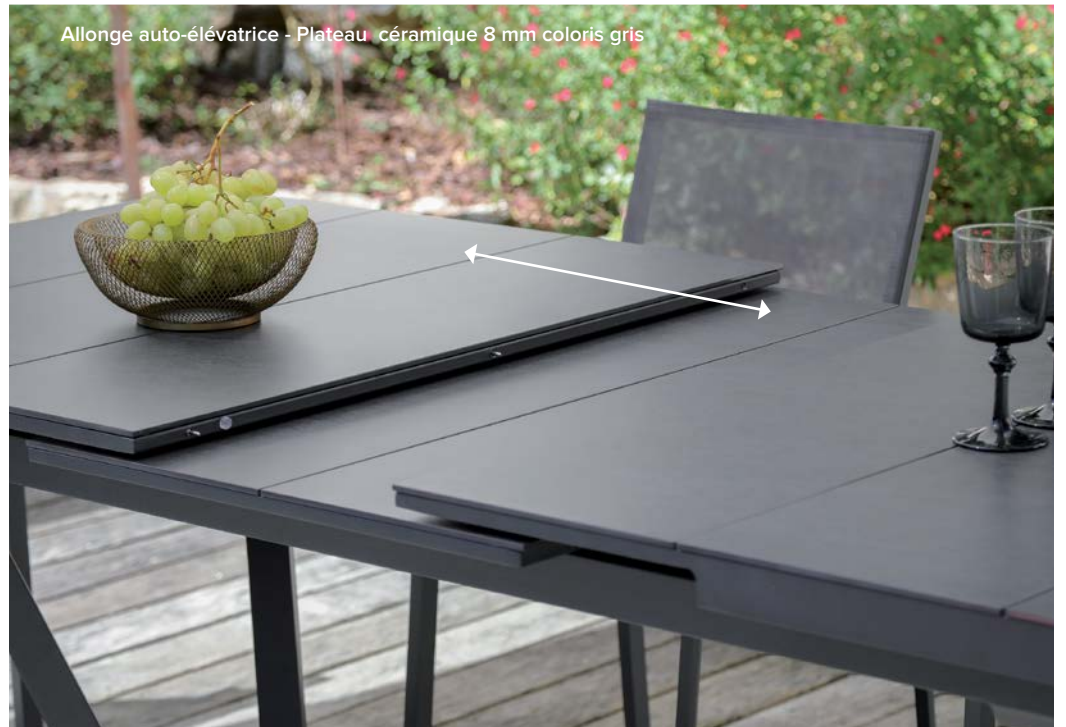

Chaise **IDA** pliante - **64,90 €**
dont 0,25 € d'éco-taxe
(Références et coloris page 106)

Allonge auto-élevatrice - Plateau céramique 8 mm coloris gris

fauteuil **GAMES** - 56,90 €
dont 0,17 € d'éco-taxe
(Références et coloris page 106)