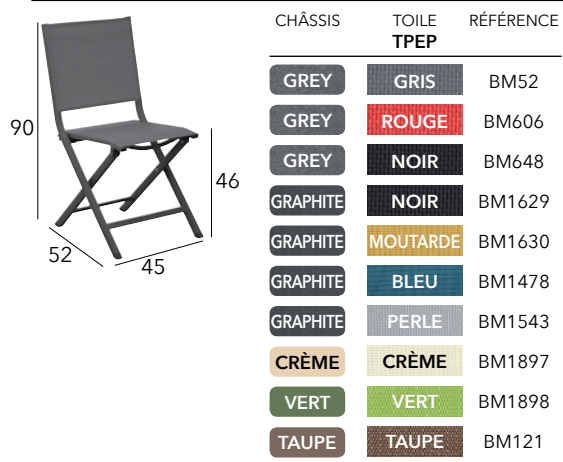

THÉMA

Chaise pliante

Châssis aluminium époxy - Toile TPEP - 3 kg