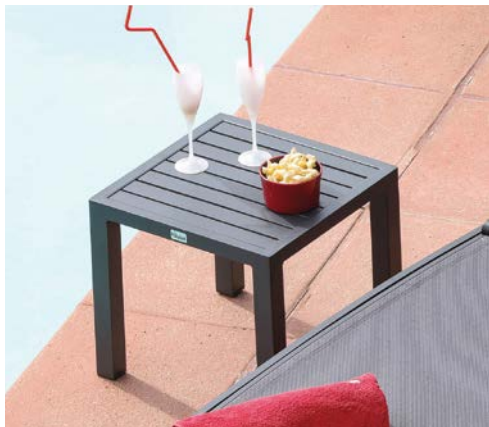

B110/4

Coloris Pique-nique

B110/6

Coloris Café

B110/5

BANC SQUARE

Châssis aluminium époxy.
349 € dont 1,20 € d'éco-taxe
 (Références et coloris page 106).

TABLE BASSE LOU