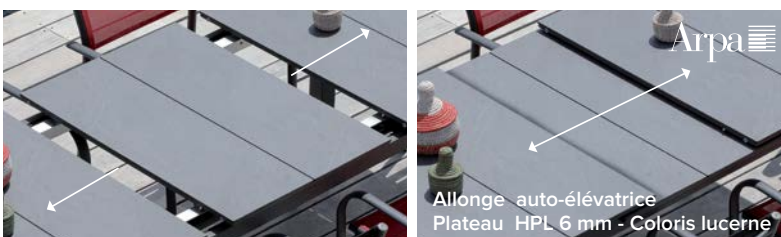

Allonge auto-élévatrice
Plateau HPL 6 mm - Coloris lucerne