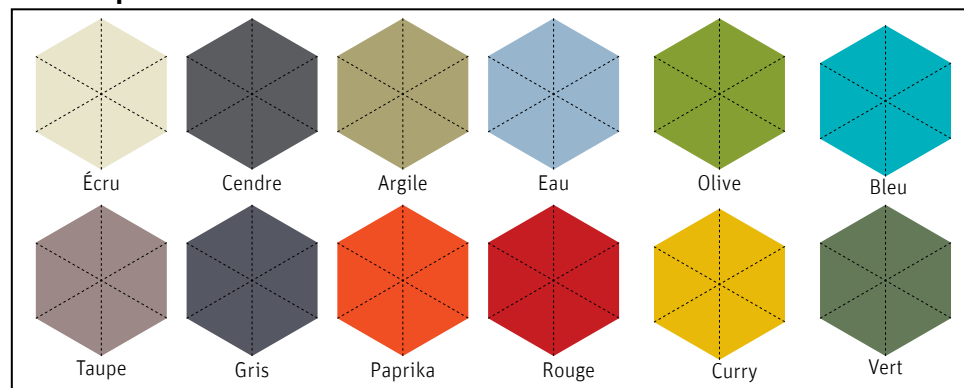

Toiles polyester enduit perforées TPEP

Toiles parasols

Plateaux et châssis (aluminium-acier)

IDA

Chaise pliante

Châssis aluminium époxy - Toile TPEP - 3 kg

CHÂSSIS	TOILE TPEP	RÉFÉRENCE
GREY	GRIS	BM1103
GREY	ROUGE	BM1151
GRAPHITE	NOIR	BM1992
GRAPHITE	MOUTARDE	BM1756
GRAPHITE	BLEU	BM1755