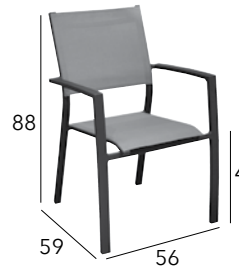

GAMES

Fauteuil empilable

Châssis aluminium époxy - Toile TPEP - 2,5 kg

CHÂSSIS	TOILE TPEP	RÉFÉRENCE
GREY	GRIS	BM1574
GREY	ROUGE	BM1577
GRAPHITE	NOIR	BM1863
GRAPHITE	MOUTARDE	BM1766
GRAPHITE	PERLE	BM1576
GRAPHITE	BLEU	BM1765