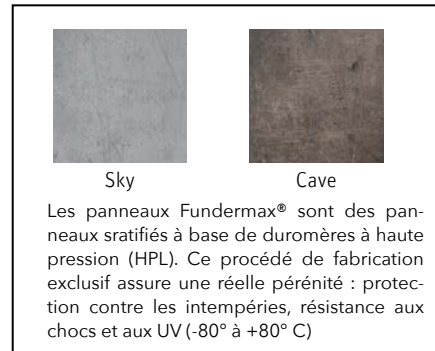

Plateaux Fundermax®