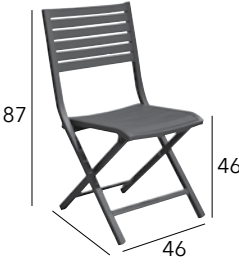

LUCCA

Chaise pliante

Châssis et lattes aluminium époxy - 5 kg

CHÂSSIS	RÉFÉRENCE
BLEU	BM1703
GRAPHITE	BM1319
TOURNESOL	BM1704
ROUGE	BM1322