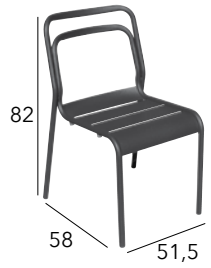

ÉOS

Chaise empilable

Châssis aluminium époxy - Tube de 25 mm - 3,3 kg

CHÂSSIS	RÉFÉRENCE	CHÂSSIS	RÉFÉRENCE
NOIR	VX114	BLEU	VX74
CORAIL	VX80	GRAPHITE	VX01
COLA	VX83	TOURNESOL	VX79
BLANC	VX04	ROUGE	VX02