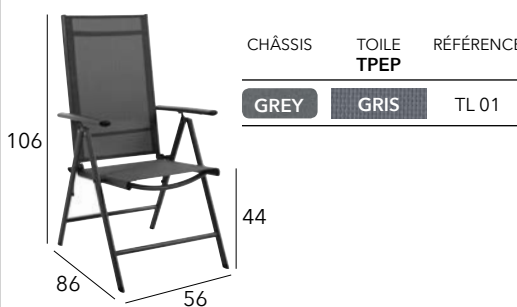

Fauteuil multiposition empilable

Châssis aluminium époxy - Toile TPEP - 3,6 kg

FLORENCE

Summer

Châssis aluminium époxy - Toile TPEP - 4 kg

LINÉA

Chilienne pliante

Châssis aluminium époxy - Toile TPEP - 4,5 kg