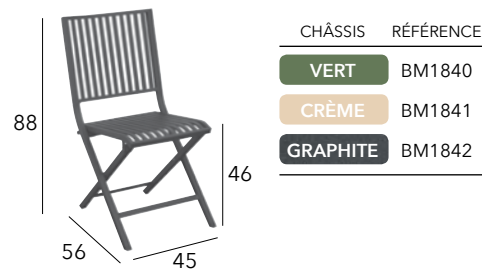

CAYO

Chaise pliante

Châssis et lattes aluminium époxy - 3,8 kg