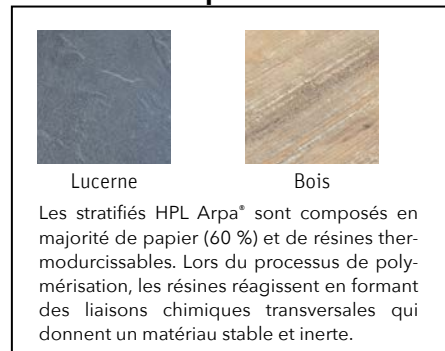

Plateaux Arpa®