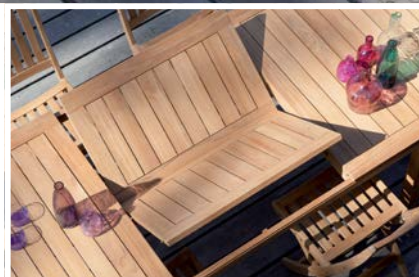

Plateau granit tournant

Table **MADAGASCAR 180/260** - 6/8 personnes
 100% tectona grandis FSC®
 Allonge papillon - 180/260 x 100 x 75 cm - 48 kg
969 € dont 3,20 € d'éco-taxe - Réf. FSCT 973
 avec chaises **JATO** - **56,50 €** dont 0,24 € d'éco-taxe
 et fauteuils **JATO** - **69,90 €** dont 0,40 € d'éco-taxe
 (Références et coloris page 107).