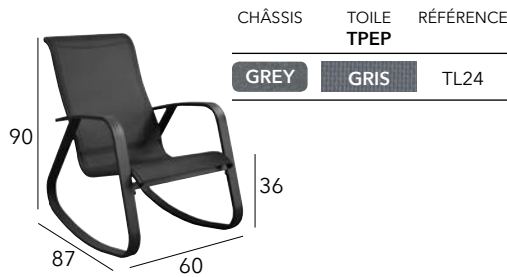

ROCKING

Fauteuil

Châssis aluminium et acier époxy - Toile TPEP - 6,5 kg