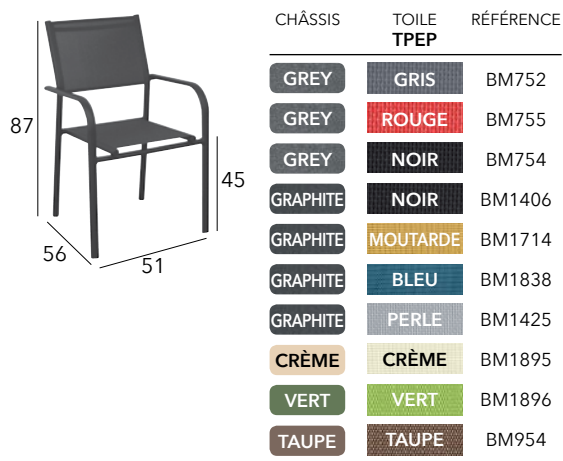

DUCA

Fauteuil empilable

Châssis aluminium époxy - Toile TPEP - 2,5 kg