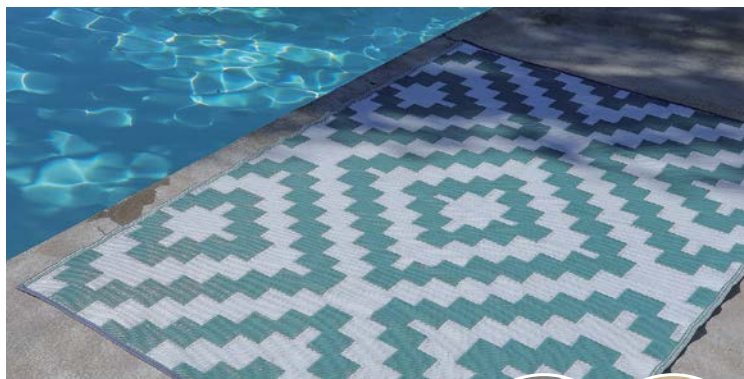

POLYPRO
300 g/m²

Tapis ÉCO 180 x 120
14,90 €

100% polypropylène recyclé.
300g/m² - 180 x 120 cm. 4 kg
Éclat gris - FH 30
Éclat bleu - FH 31
Éclat taupe - FH 32

Tapis ÉCO 240 x 150
19,90 €

100% polypropylène recyclé.
300g/m² - 240 x 150 cm. 12 kg
Fleurs grises - FH 40
Fleurs bleues - FH 41
Fleurs taupe - FH 42