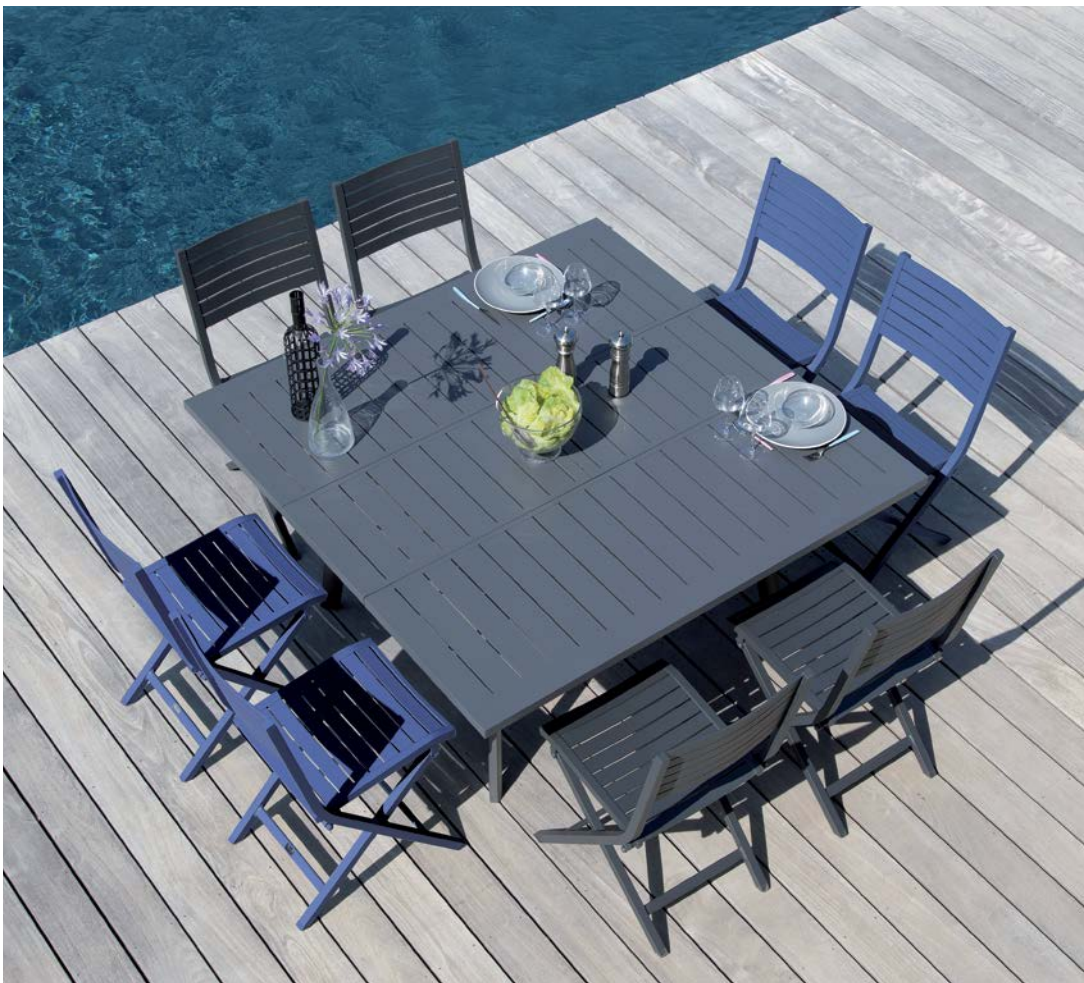

BARCELONA 145-145

▲ Table **BARCELONA 145/145 - 6/8 personnes** - Châssis et plateau à lattes aluminium époxy coloris grey
Allonge papillon, ouverture synchronisée - 100/145 x 145 x 74 cm - 31 kg - **529 €** dont 2,30 € d'éco-taxe - Réf. BM 978
avec chaises pliantes **LUCCA - 79,90 €**