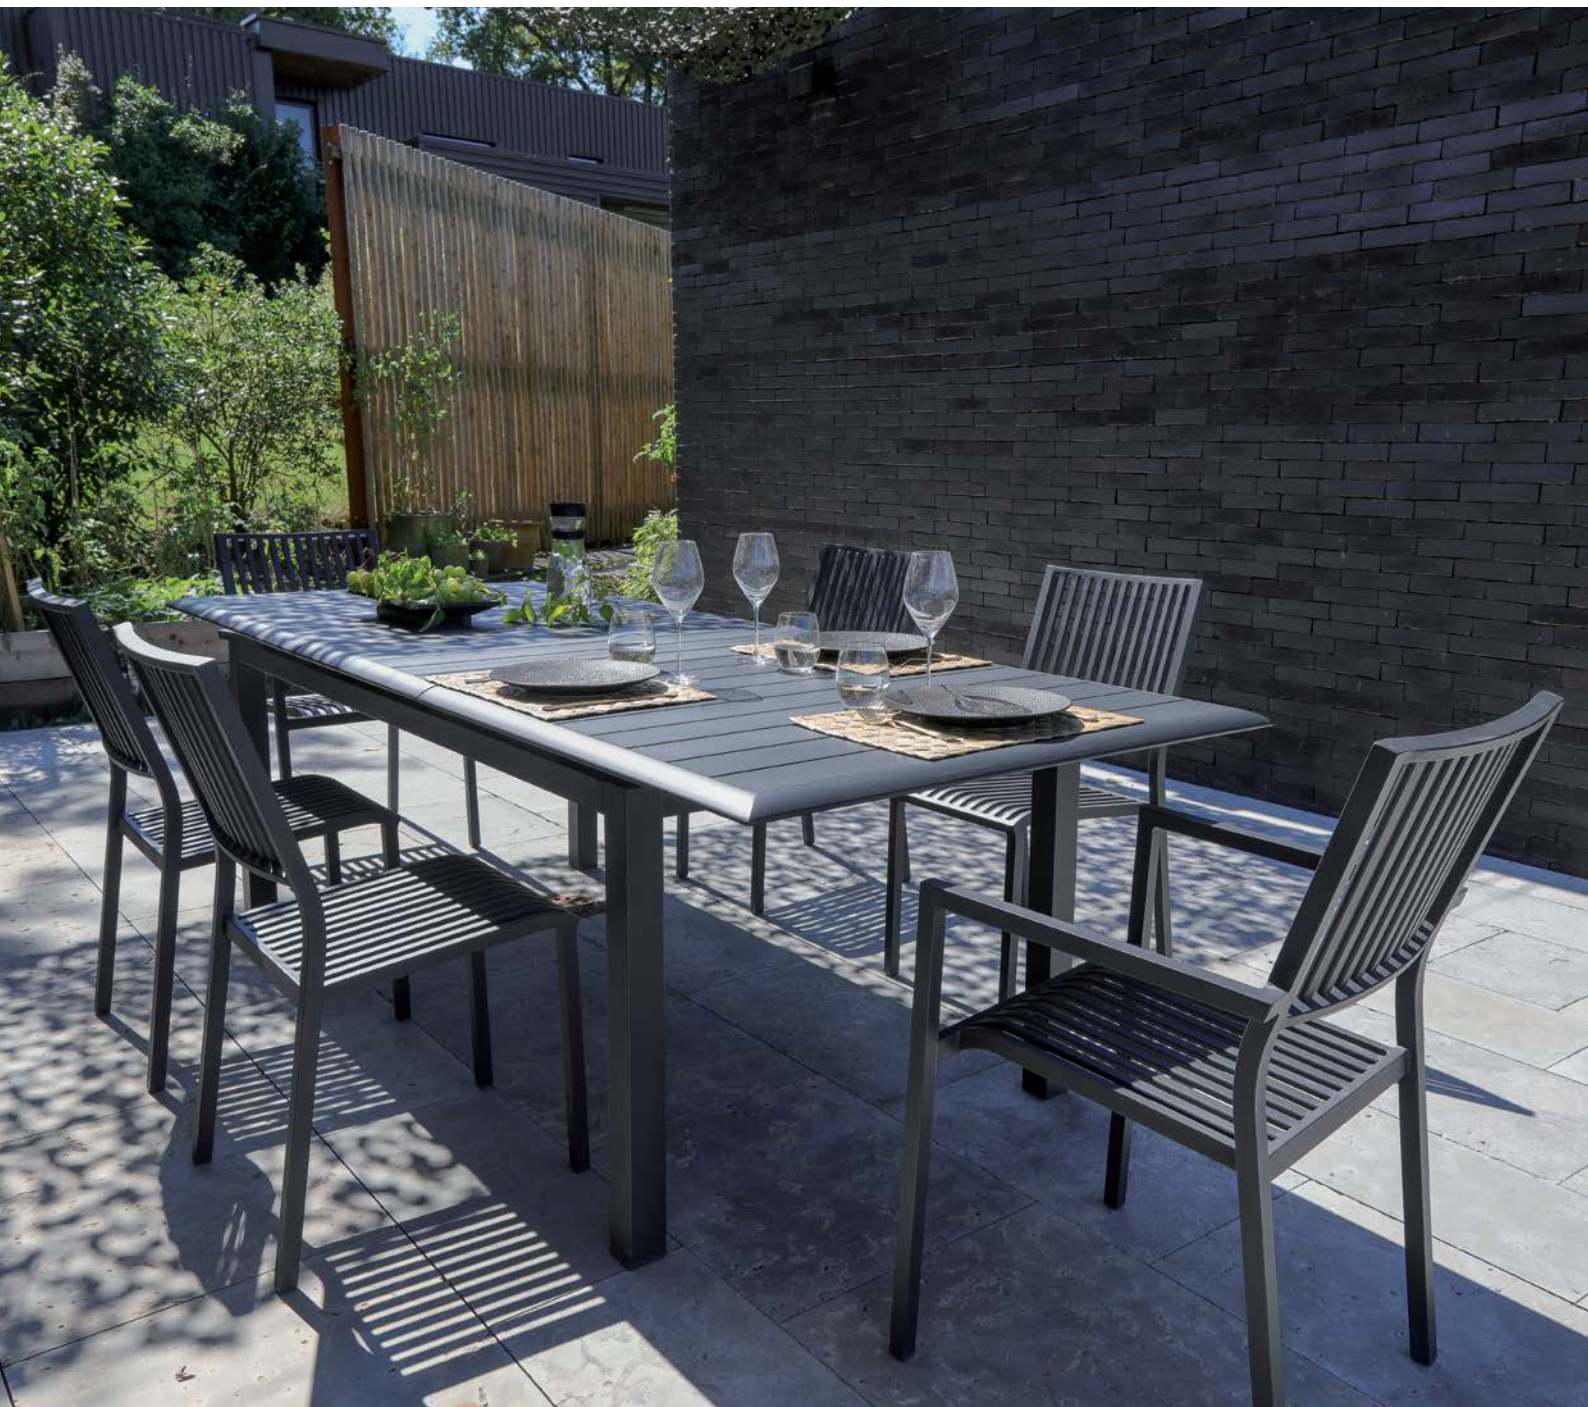

Table haute **BITTI 180 - 4/6 personnes** - Châssis et plateau à lattes aluminium époxy coloris graphite
178 x 66,4 x 106 cm - 19,8 kg - **529 €** dont 1,15 € d'éco-taxe - Réf. VX 91
avec chaises hautes empilables **ÉOS - 109,90 €** dont 0,25 € d'éco-taxe - (Références et coloris page 106).