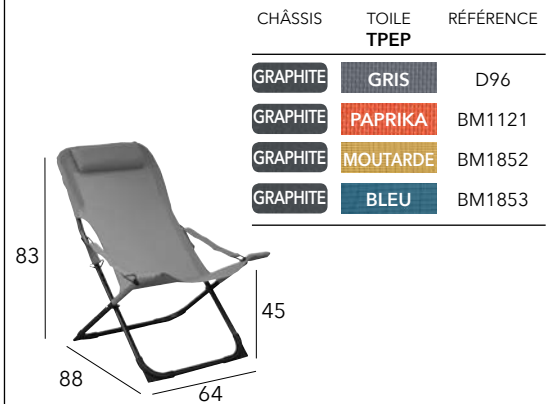

EASY

Relax pliant

Châssis acier cataphorèse - Toile TPEP - 6 kg