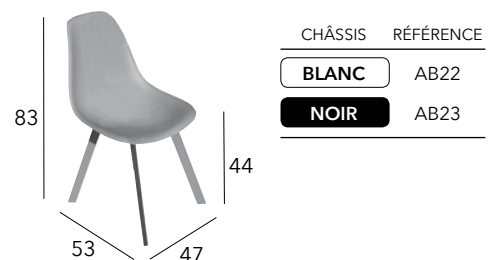

JATO

Chaise

Châssis aluminium époxy - Coque résine - 2,9 kg