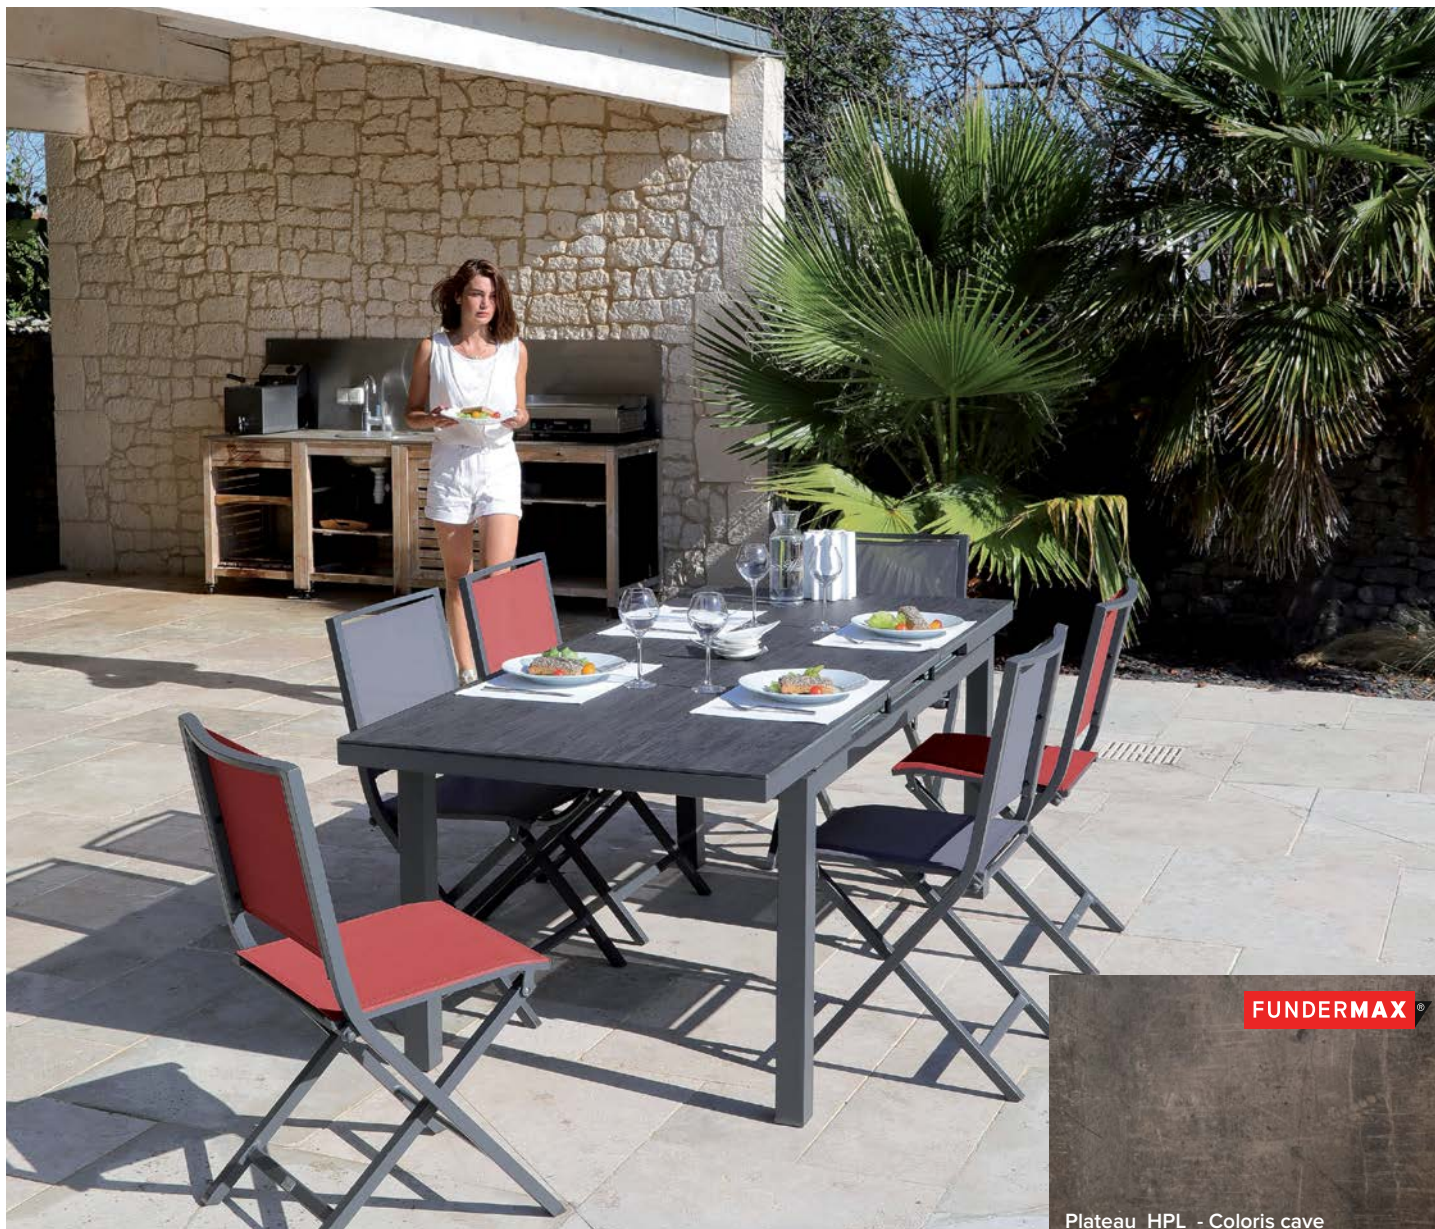

FUNDERMAX®

Plateau HPL - Coloris cave

▲ Table **TERAMO 235 - 8/10 personnes** - Châssis aluminium époxy coloris grey - Plateau HPL® Trespa 6 mm coloris brun - Allonge auto-élevatrice - 180/235 x 90 x 75 cm - 44 kg - **1049 €** dont 3,20 € d'éco-taxe - Réf. BM 1299 avec chaises pliantes **IDA - 59,90 €** dont 0,25 € d'éco-taxe (Références et coloris page 106). Existe avec plateau Fundermax® : **TERAMO 235** : châssis grey et plateau HPL Fundermax® 6 mm coloris cave - **929 €** dont 3,20 € d'éco-taxe - Réf. BM 1878 **TERAMO 235** : châssis grey et plateau HPL Fundermax® 6 mm coloris sky - **929 €** dont 3,20 € d'éco-taxe - Réf. BM 1879

▼ Table **TERAMO 235** - Châssis aluminium époxy coloris café - Plateau HPL® Trespa 6 mm coloris cédar **1049 €** dont 3,20 € d'éco-taxe - Réf. BM 1300

FUNDERMAX®

Plateau HPL - Coloris sky