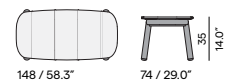

Coffee table