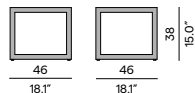

Sidetable - 46x46