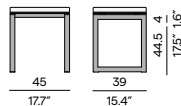

Bench 45x39