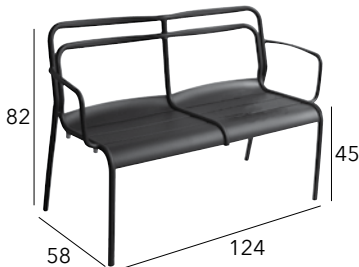

CHÂSSIS	RÉFÉRENCE
GRAPHITE	VX13
ROUGE	VX14

PERFECT

Tabouret empilable

Châssis aluminium époxy - Assise à lattes - 3,9 kg