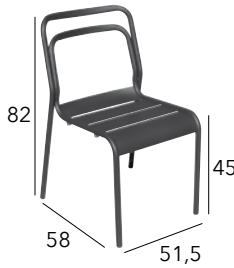

ÉOS

Chaise empilable

Châssis aluminium époxy - Tube de 25 mm - 3,3 kg

CHÂSSIS	RÉFÉRENCE	CHÂSSIS	RÉFÉRENCE
NOIR	VX114	BLEU	VX74
CORAIL	VX80	GRAPHITE	VX01
COLA	VX83	TOURNESOL	VX79
BLANC	VX04	ROUGE	VX02

ÉOS

Fauteuil empilable

Châssis aluminium époxy - Tube de 25 mm - 3,6 kg