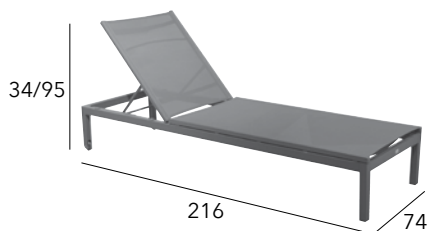

CHÂSSIS	TOILE TPEP	RÉFÉRENCE
GREY	GRIS	BM276/1
GRAPHITE	BLEU	BM1908
GRAPHITE	GRIS	BM1943
BLANC	TAUPE	BM275/1
BLANC	ARGENT	BM274/1
LOOK BOIS	NOIR	BM2231

Accoudoirs pour THÉMA

Lit de soleil

Aluminium époxy - 0,9 kg la paire

ACCOUDOIRS	RÉFÉRENCE
GRAPHITE	BM1993
GREY	BM1994
BLANC	BM1995