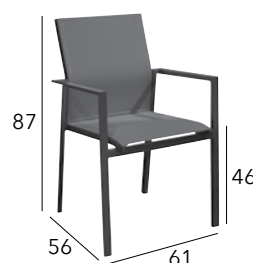

DELIA

Fauteuil empilable

Châssis aluminium époxy - Toile TPEP - 5 kg

CHÂSSIS	TOILE TPEP	RÉFÉRENCE
GRAPHITE	NOIR	BM1888
GRAPHITE	ROUGE	BM1889
GRAPHITE	MOUTARDE	BM1891
GRAPHITE	PAPRIKA	BM1905
GRAPHITE	BLEU	BM1975