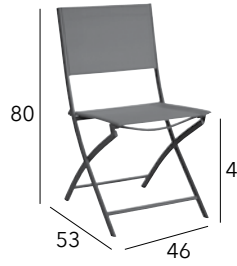

DREAM

Chaise pliante

Châssis acier cataphorèse époxy - Toile TPEP - 4 kg

CHÂSSIS	TOILE TPEP	RÉFÉRENCE
GRAPHITE	NOIR	TP97
GRAPHITE	MOUTARDE	TP98
GRAPHITE	BLEU	TP99
GRAPHITE	ROUGE	TP172

LUCCA

Chaise pliante

Châssis et lattes aluminium époxy - 5 kg