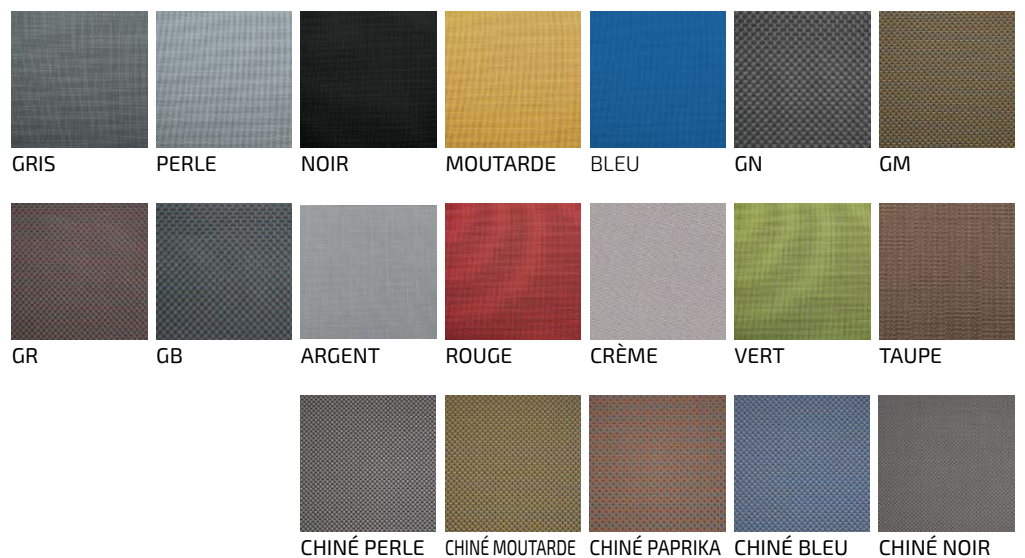

HPL FUNDERMAX® CAVE

HPL FUNDERMAX® SKY

HPL FUNDERMAX® WOOD

HPL ARPA® LUCERNE

COLORIS PLATEAUX ET CHÂSSIS (aluminium - acier)

COLORIS TOILES POLYESTER ENDUIT PERFORÉES (TPEP)

COLORIS TOILES PARASOLS

IDA