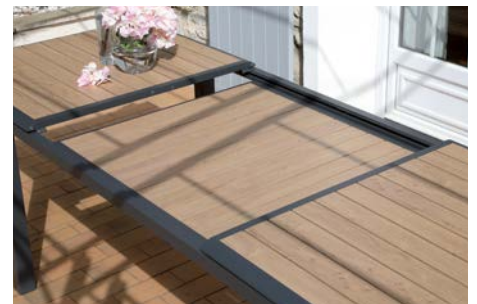

Table GÉNOVA 160-240

Plateau aluminium
à lattes

Table **GÉNOVA 160-240**
Châssis aluminium époxy coloris graphite.
Plateau à lattes Heat oak. Réf. BM 2187.
160-240 x 90 x 74 cm - 22 kg.
Chaises **THÉMA** (Références et coloris page 104-106).

allonge escamotable