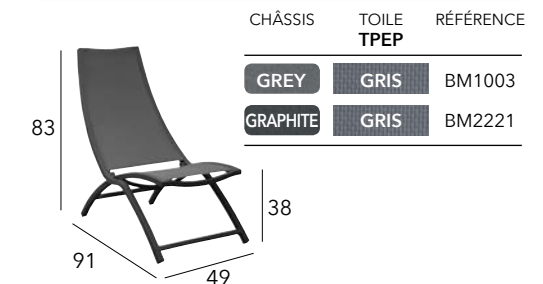

FLORENCE

Summer

Châssis aluminium époxy - Toile TPEP - 4 kg