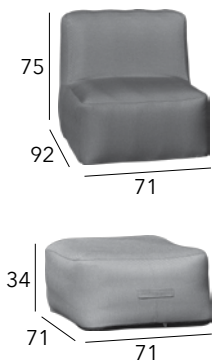

Tabouret

Châssis aluminium époxy - Toile TPEP - 3 kg

BALLOON

PVC gonflable - Housse polyester structuré

Fauteuil - 3,18 kg

TOILE POLYESTER	RÉFÉRENCE
MIEL	TP139-1
GRIS	TP139-2
ÉCRU	TP139-3
SAUGE	TP139-4
PINK	TP139-5