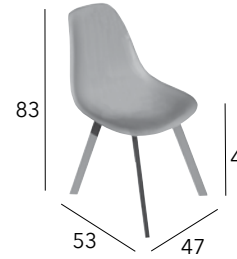

CHÂSSIS	RÉFÉRENCE
BLANC	AB22
NOIR	AB23

JATO

Fauteuil

Châssis aluminium époxy - Coque résine - 4 kg