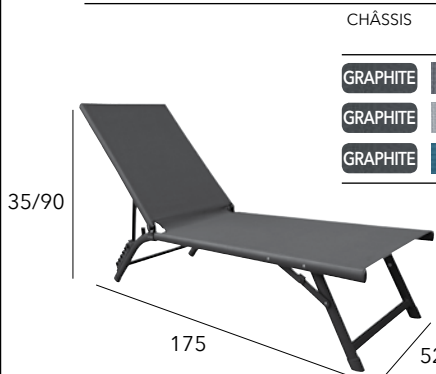

JERSEY

Lit de soleil

Châssis aluminium époxy - Toile TPEP - 4,5 kg

CHÂSSIS	TOILE TPEP	RÉFÉRENCE
GRAPHITE	GRIS	BM1544
GRAPHITE	PERLE	BM1545
GRAPHITE	BLEU	BM1839

Attention, les techniques graphiques entraînent des écarts de teintes entre la couleur réelle des différents matériaux et leur représentation imprimée.

Seuls, les échantillons doivent être pris en considération lors de votre choix définitif.

Conception - Réalisation **LB COMMUNICATION** / Châtelleraut 86 - Photos Fred Langereau - Bruno Warion - Arnaud Childeric (couverture) - Styliste Maryline Lumet Tardy - Charlotte Chalom
Impression **Raynaud** / Coulonges sur l'Aulize 79 - Document non contractuel - Suggestions de présentation. Février 2022.