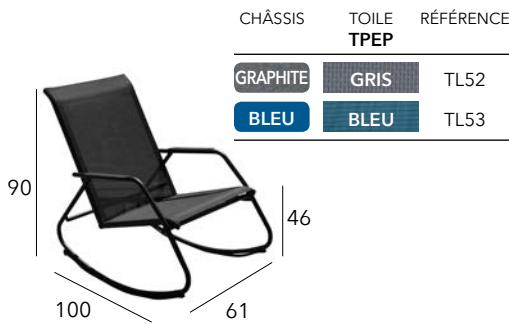

NOA ROCKING

Fauteuil

Châssis acier époxy - Toile TPEP - 8 kg