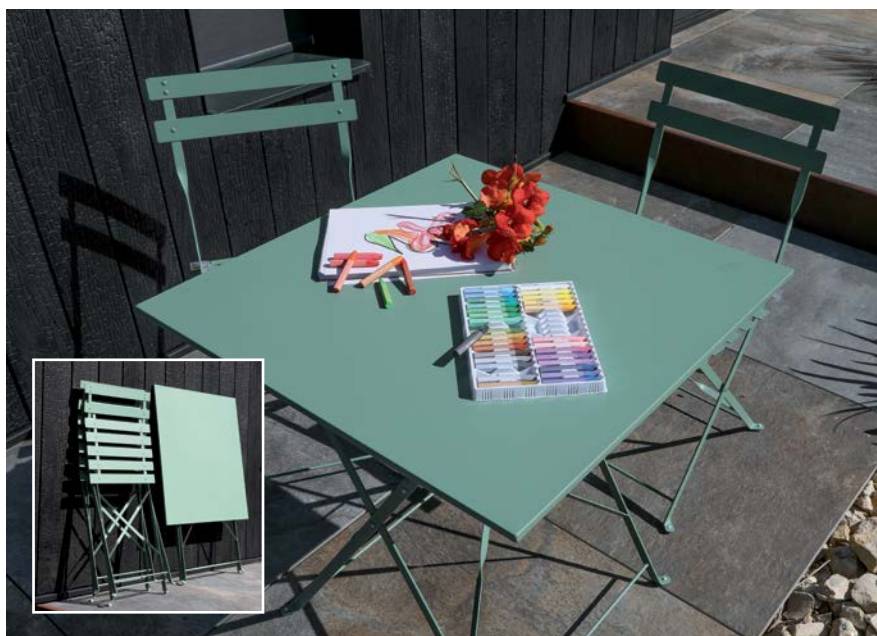

Guéridon CUBA 70

Guéridon pliant **CUBA 70** - Châssis et plateau acier cataphorèse époxy coloris amande.
Coloris amande : réf. AB 12 - Existe en coloris grey : réf. AB 06, coloris mastic : réf. AB 11,
coloris rouge : réf. AB 13 et coloris bleu : réf. AB 28.
70 x 70 x 71 cm - 6,9 kg.
Chaises **CUBA** (Références et coloris page 104-106).