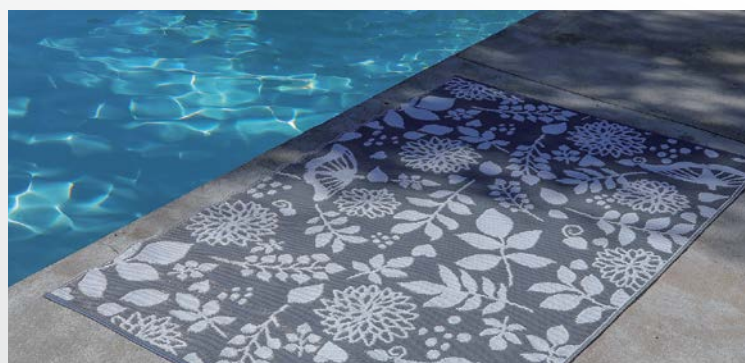

Tapis ÉCO 240 x 150

100% polypropylène recyclé.
300 g/m² - 240 x 150 cm. 12 kg
Fleurs grises - FH 40
Fleurs bleues - FH 41
Fleurs taupe - FH 42