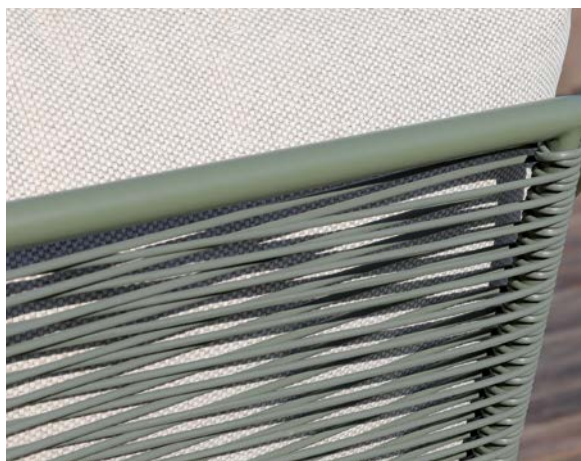

SET LOUNGE
NOA

Set **NOA** - Châssis acier cataphorèse époxy - coloris vert. Réf. TL 37.
tables : $\varnothing$ 70 x 36 cm et $\varnothing$ 40 x 51 cm.
canapé : 145 x 83 x 79 cm.
fauteuils : 67 x 83 x 79 cm.
Poids de l'ensemble : 30 kg.