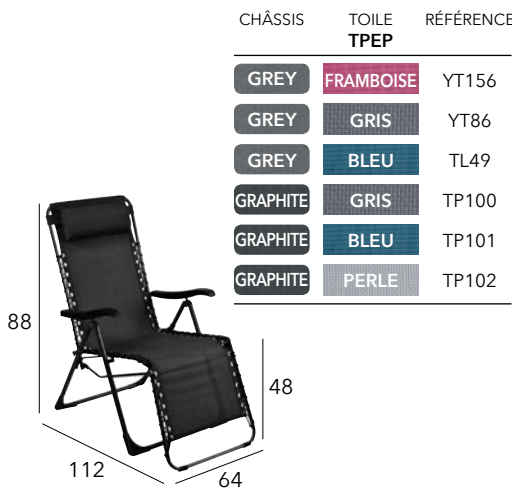

AVILA

Fauteuil multiposition empilable

Châssis aluminium époxy - Toile TPEP - 3,6 kg

LINÉA

Chilienne pliante

Châssis aluminium époxy - Toile TPEP - 4,5 kg

EASY

Relax pliant