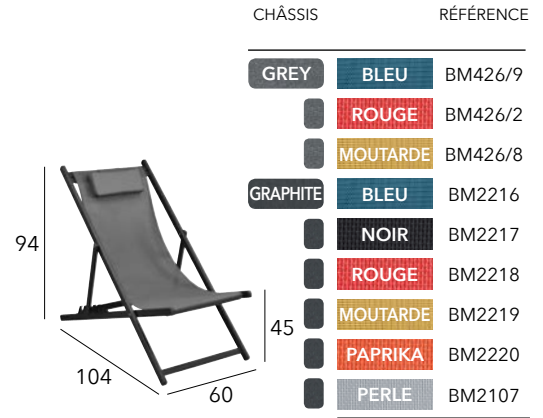

AVILA

Fauteuil multiposition empilable

Châssis aluminium époxy - Toile TPEP - 3,6 kg

LINÉA

Chilienne pliante

Châssis aluminium époxy - Toile TPEP - 4,5 kg

EASY

Relax pliant