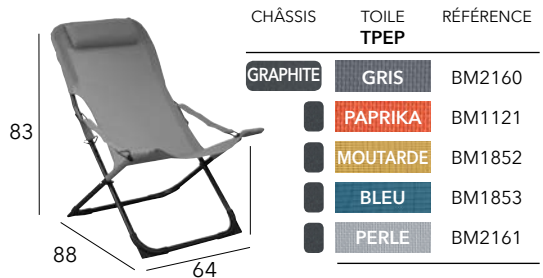

EASY

Relax pliant

Châssis acier cataphorèse - Toile TPEP - 6 kg