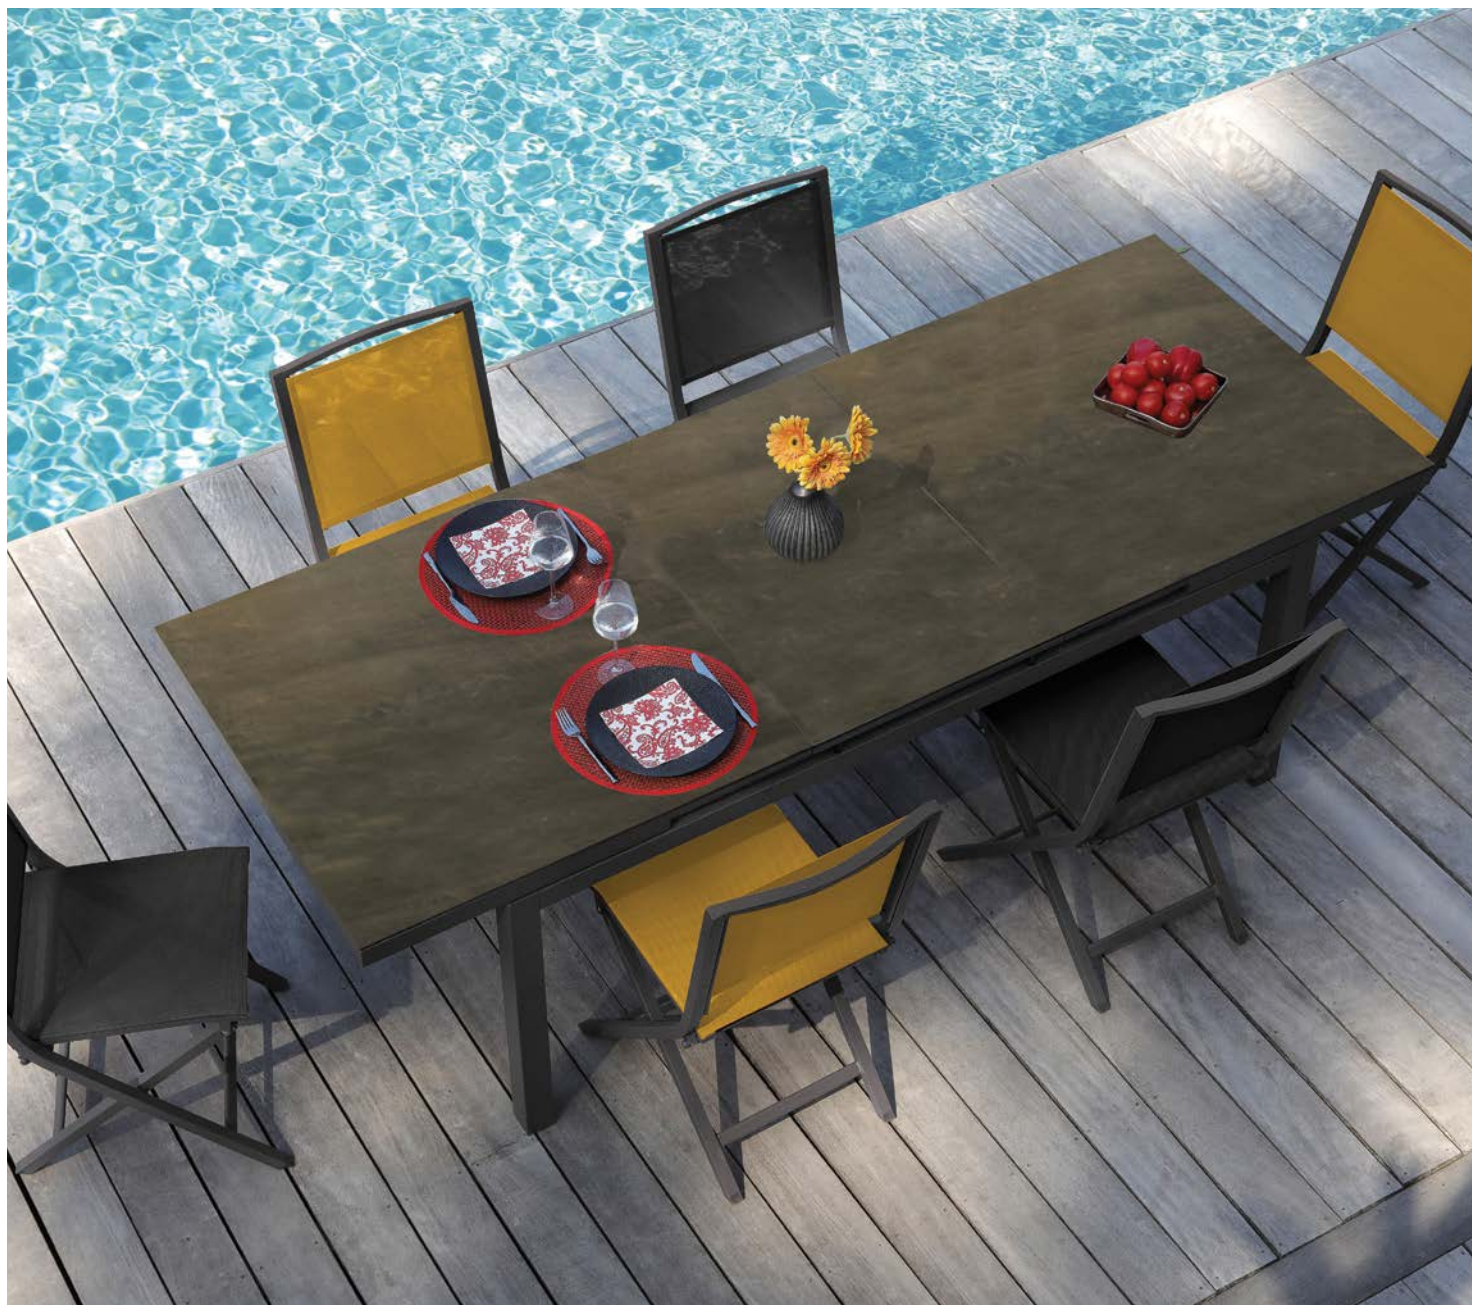

Plateau HPL
Fundermax®

Table **TERAMO 180-235**

Châssis aluminium époxy coloris graphite.

Plateau HPL Fundermax® 6 mm coloris cave . Réf. BM 2207

Existe en coloris sky : réf. BM 2208 et coloris wood : réf. BM 2209.

180-235 x 90 x 75 cm - 44 kg.

Chaises **IDA**

(Références et coloris page 104-106).