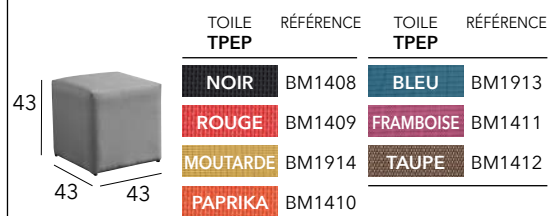

CUB

Tabouret

Châssis aluminium époxy - Toile TPEP - 3 kg