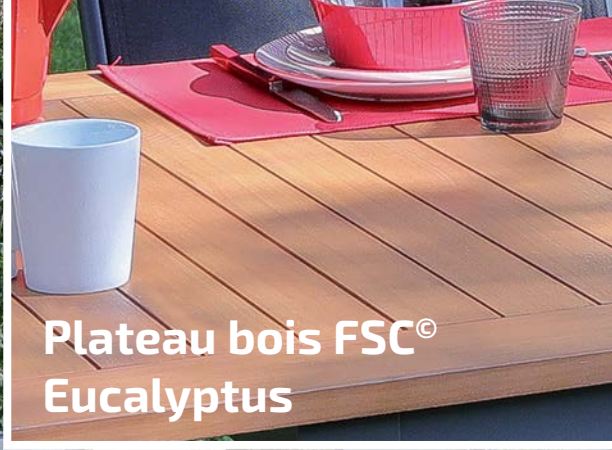

**Plateau bois FSC®
Eucalyptus**

Table EVORA 160-220