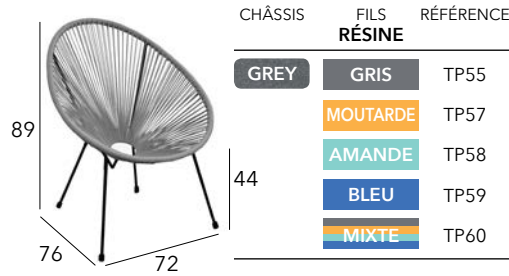

RIO

Fauteuil

Châssis acier époxy - Résine - 5 kg