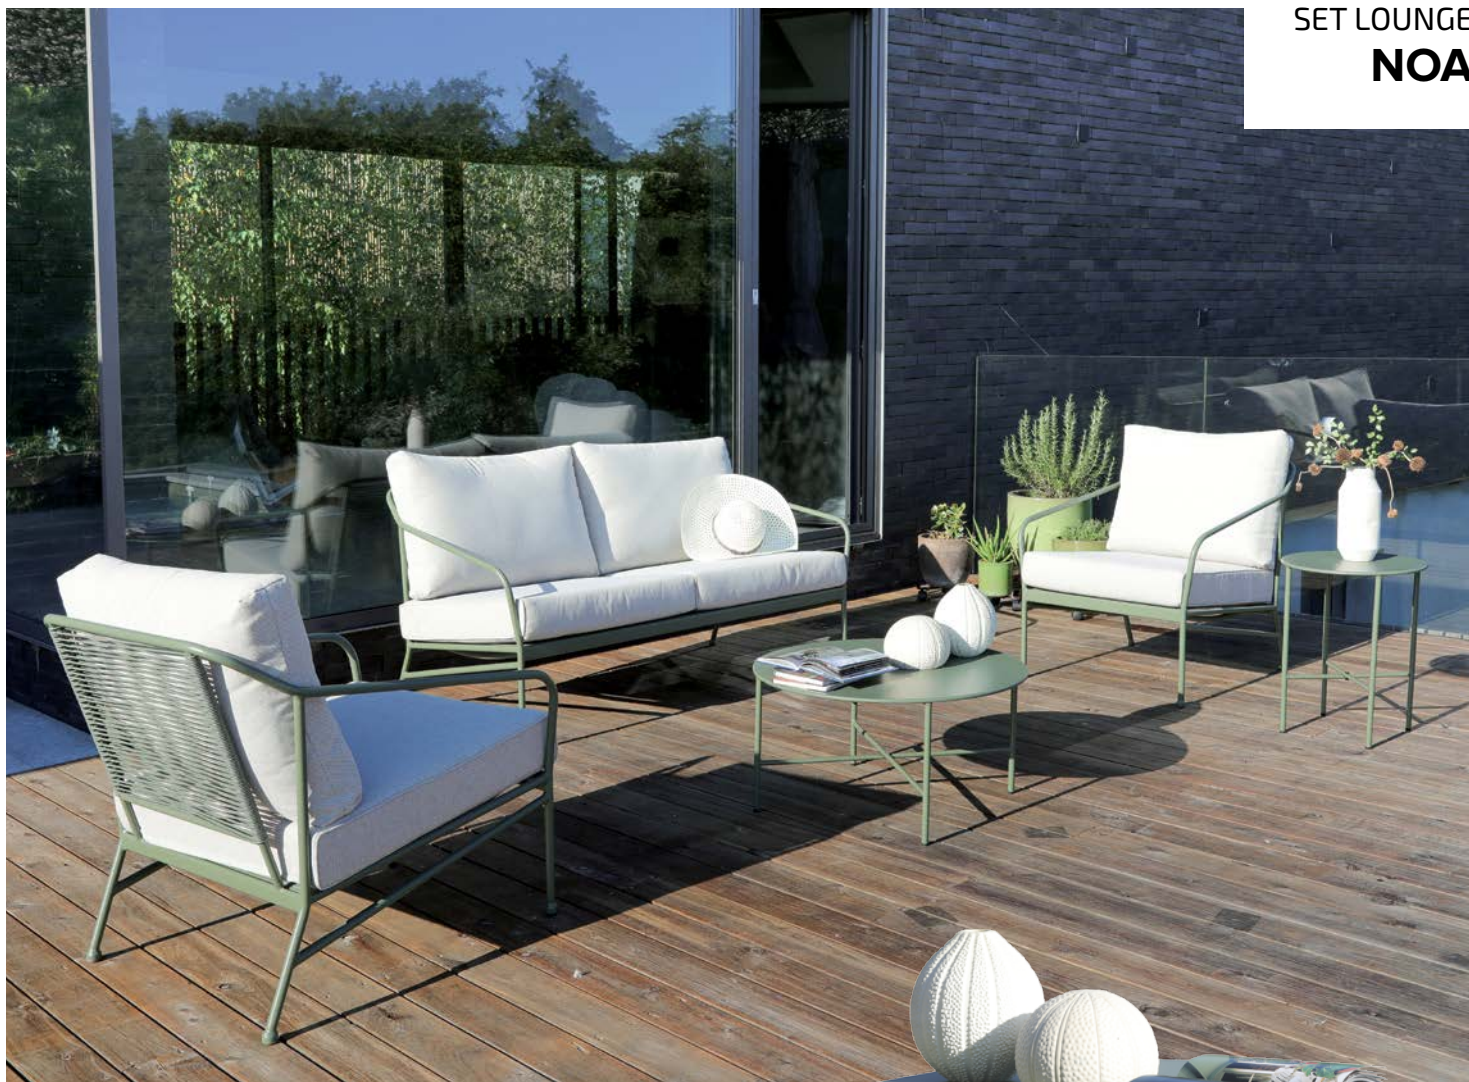

SET LOUNGE
NOA

Set **NOA** - Châssis acier cataphorèse époxy - coloris vert. Réf. TL 37.
tables : $\varnothing$ 70 x 36 cm et $\varnothing$ 40 x 51 cm.
canapé : 145 x 83 x 79 cm.
fauteuils : 67 x 83 x 79 cm.
Poids de l'ensemble : 30 kg.