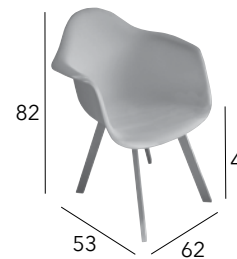

JATO

Chaise

Châssis aluminium époxy - Coque résine - 2,9 kg

CHÂSSIS	RÉFÉRENCE
BLANC	AB22
NOIR	AB23

JATO

Fauteuil

Châssis aluminium époxy - Coque résine - 4 kg

CHÂSSIS	RÉFÉRENCE
BLANC	AB20
NOIR	AB21