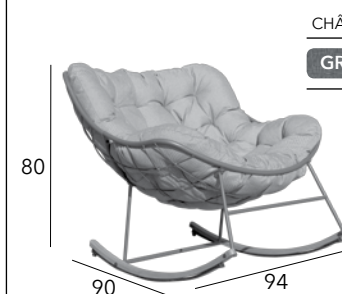

CHÂSSIS	COUSSIN	RÉFÉRENCE
GREY		TL54