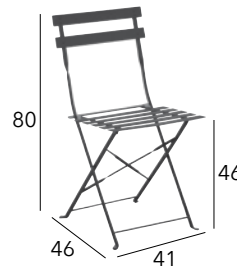

CUBA

Chaise pliante

Châssis acier cataphorèse époxy - 4,3 kg

CHÂSSIS	RÉFÉRENCE
GREY	AB01
MASTIC	AB02
AMANDE	AB03
ROUGE	AB04
BLEU	AB26

JATO

Chaise

Châssis aluminium époxy - Coque résine - 2,9 kg