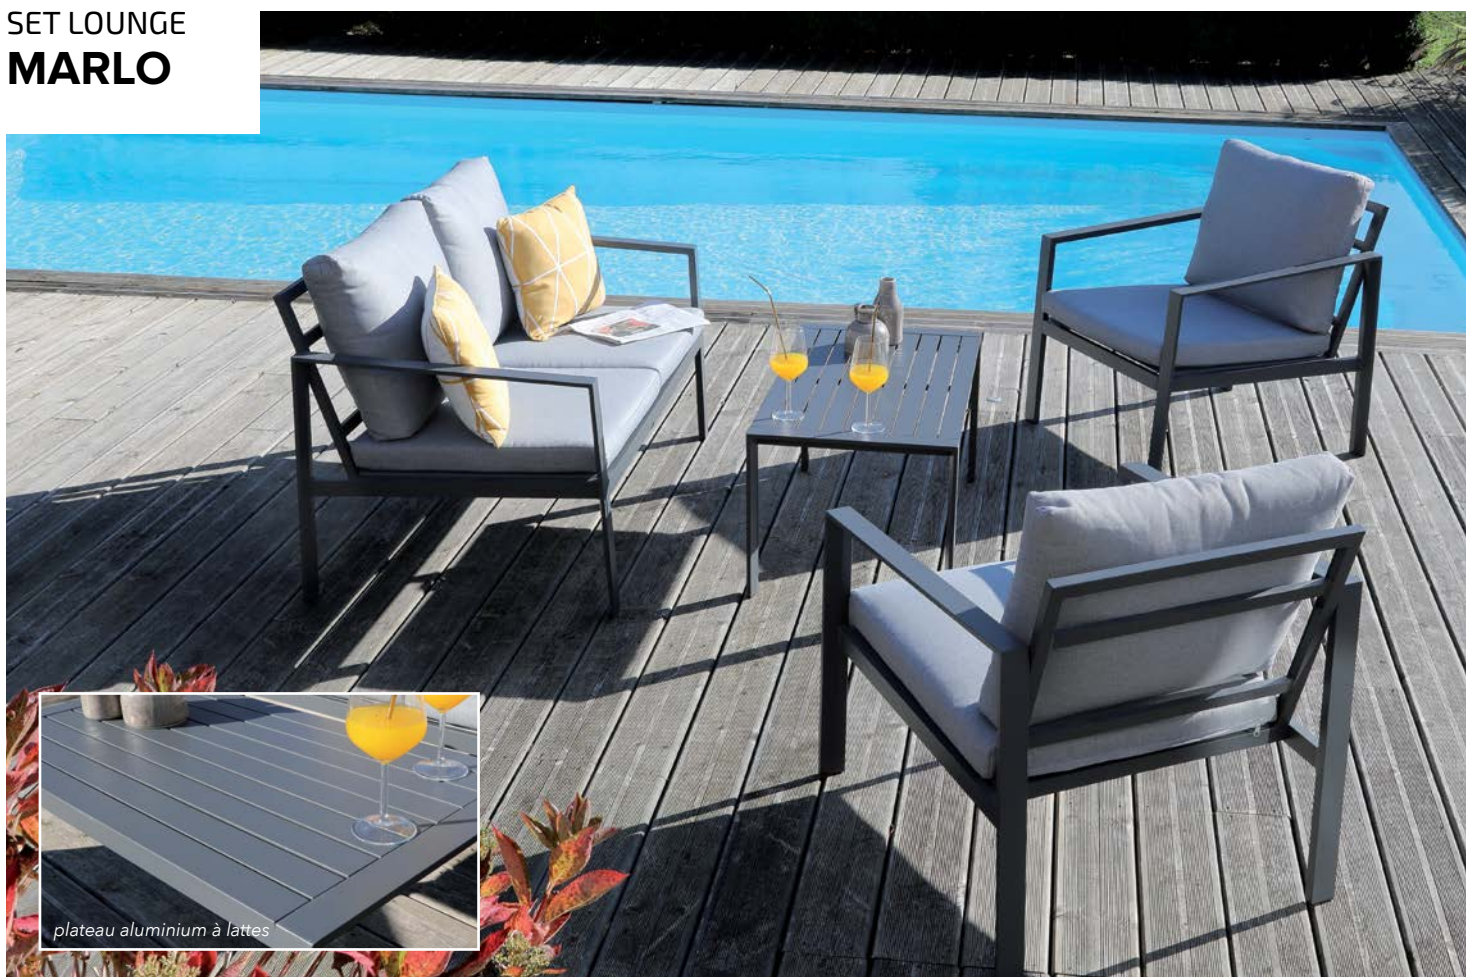

SET LOUNGE MARLO

Set **MARLO** - Châssis aluminium époxy coloris graphite. Réf. TL 38. Coussins déhoussables.
table : 90 x 49 x 42 cm.
canapé : 126 x 74 x 77 cm.
fauteuils : 68 x 74 x 77 cm.
Poids de l'ensemble : 27 kg.