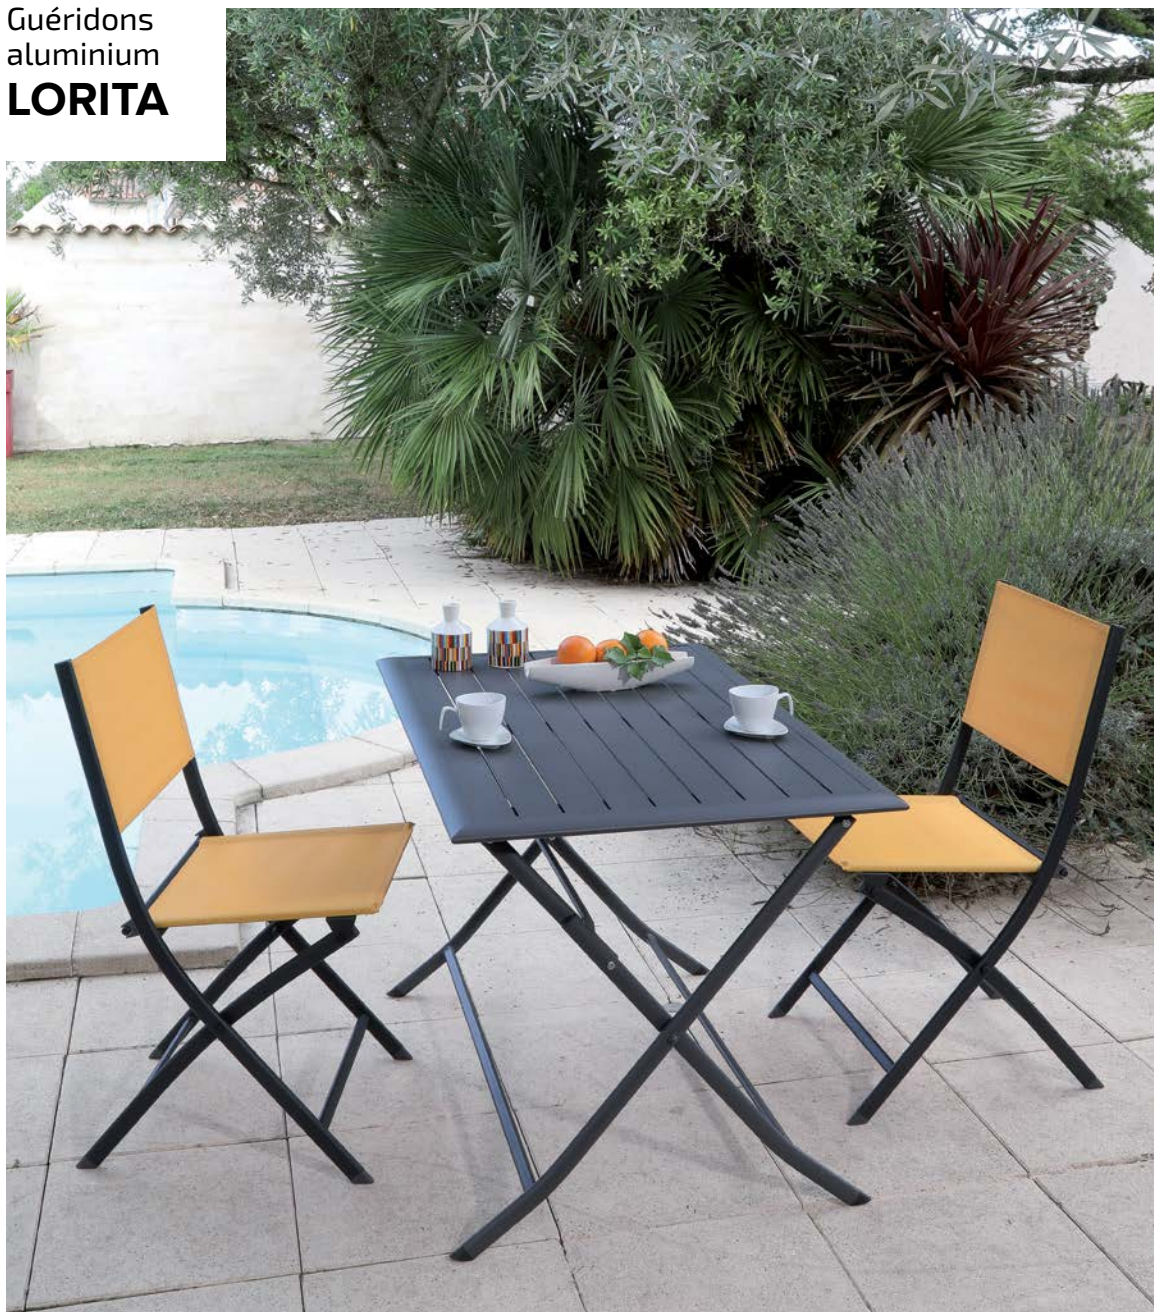

Guéridons
aluminium
LORITA

Guéridon LORITA 110

Guéridon **LORITA 110**
Pieds acier et plateau à lattes
aluminium époxy coloris graphite.
Coloris graphite : réf. SG 61
Existe en coloris bleu : réf. SG 60,
coloris rouge : réf. SG 26
et coloris tournesol : réf. SG 27.
110 x 70 x 71 cm - 9,5 kg.
Chaises **DREAM**
(Références et coloris page 104-106).