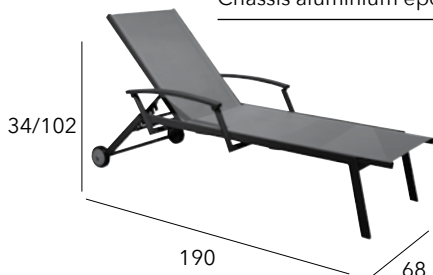

FLORENCE accoudoirs

Lit de soleil

Châssis aluminium époxy - Toile TPEP - 9 kg

CHÂSSIS	TOILE TPEP	RÉFÉRENCE
GRAPHITE	GRIS	BM1996
GRAPHITE	BLEU	BM1887