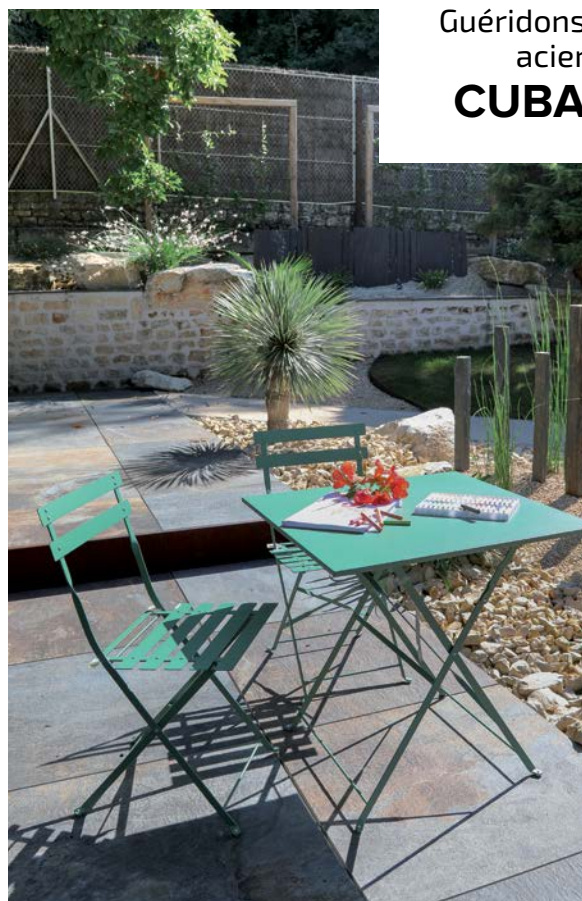

Guéridon CUBA 70

Guéridon pliant **CUBA 70** - Châssis et plateau acier cataphorèse époxy coloris amande.
Coloris amande : réf. AB 12 - Existe en coloris grey : réf. AB 06, coloris mastic : réf. AB 11,
coloris rouge : réf. AB 13 et coloris bleu : réf. AB 28.
70 x 70 x 71 cm - 6,9 kg.
Chaises **CUBA** (Références et coloris page 104-106).

Guéridon CUBA ø60

Guéridon pliant **CUBA 60**
Châssis et plateau acier cataphorèse époxy coloris bleu.
Coloris bleu : réf. AB 27 - Existe en coloris grey : réf. AB 05,
coloris mastic : réf. AB 08, coloris rouge : réf. AB 10 et coloris amande :
réf. AB 09.
ø60 x 71 cm - 4,3 kg.
Chaises **CUBA** (Références et coloris page 104-106).

Guéridon CUBA 110

Guéridon pliant **CUBA 110**
Châssis et plateau acier cataphorèse
époxy coloris bleu.
Coloris bleu : réf. AB 29
Existe en coloris grey : réf. AB 07,
coloris mastic : réf. AB 14,
coloris rouge : réf. AB 16
et coloris amande : réf. AB 15.
110 x 70 x 71 cm - 12,5 kg.
Chaises **CUBA**
(Références et coloris page 104-106).