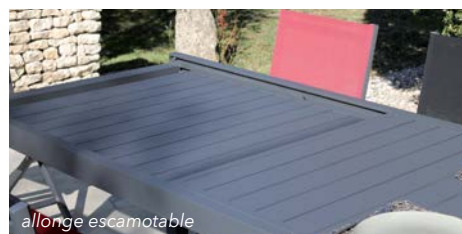

allonge papillon

Plateau aluminium à lattes

Table ALICE 140-240

Table **ALICE 140-240** - Châssis et plateau aluminium époxy coloris graphite. Réf. TP 111.
141-241 x 90 x 00 cm - 29,5 kg.
Chaises **THÉMA** (Références et coloris page 104-106).