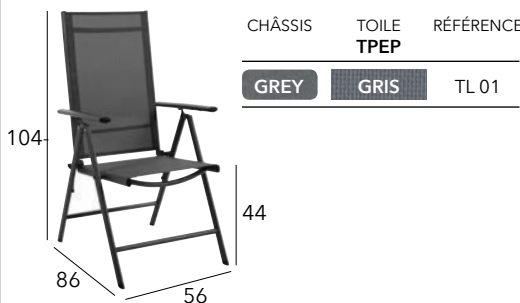

AVILA

Fauteuil multiposition empilable

Châssis aluminium époxy - Toile TPEP - 3,6 kg

LINÉA

Chilienne pliante

Châssis aluminium époxy - Toile TPEP - 4,5 kg

EASY

Relax pliant