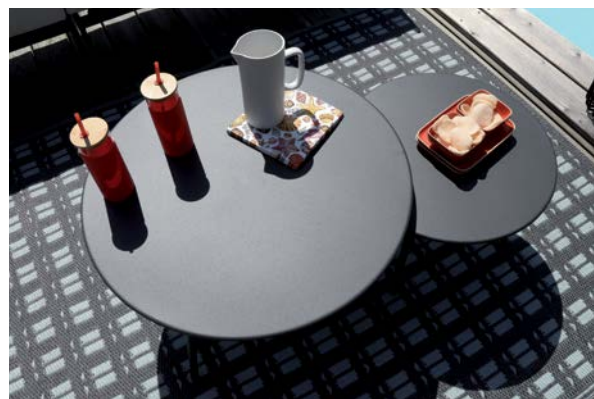

SET D'ANGLE
NOA

Set d'angle **NOA** - Châssis acier cataphorèse époxy - coloris graphite. Réf. TL 57.
mériidiennes : 121 x 70 x 67 cm.
fauteuil et angle : 70 x 70 x 67 cm.
Poids de l'ensemble : 41 kg.

Table basse **RIO ø 50**
Châssis et plateau acier
cataphorèse coloris graphite. Réf. AB 33.
Existe en coloris bleu : réf. AB 35
et coloris moutarde : réf. AB 34.
ø 50 x 35 cm - 2,5 kg.

Table basse **RIO ø 70**
Châssis et plateau acier
cataphorèse coloris graphite. Réf. AB 36.
Existe en coloris moutarde : réf. AB 37
et coloris bleu : réf. AB 38.
ø 70 x 40 cm - 4,5 kg.