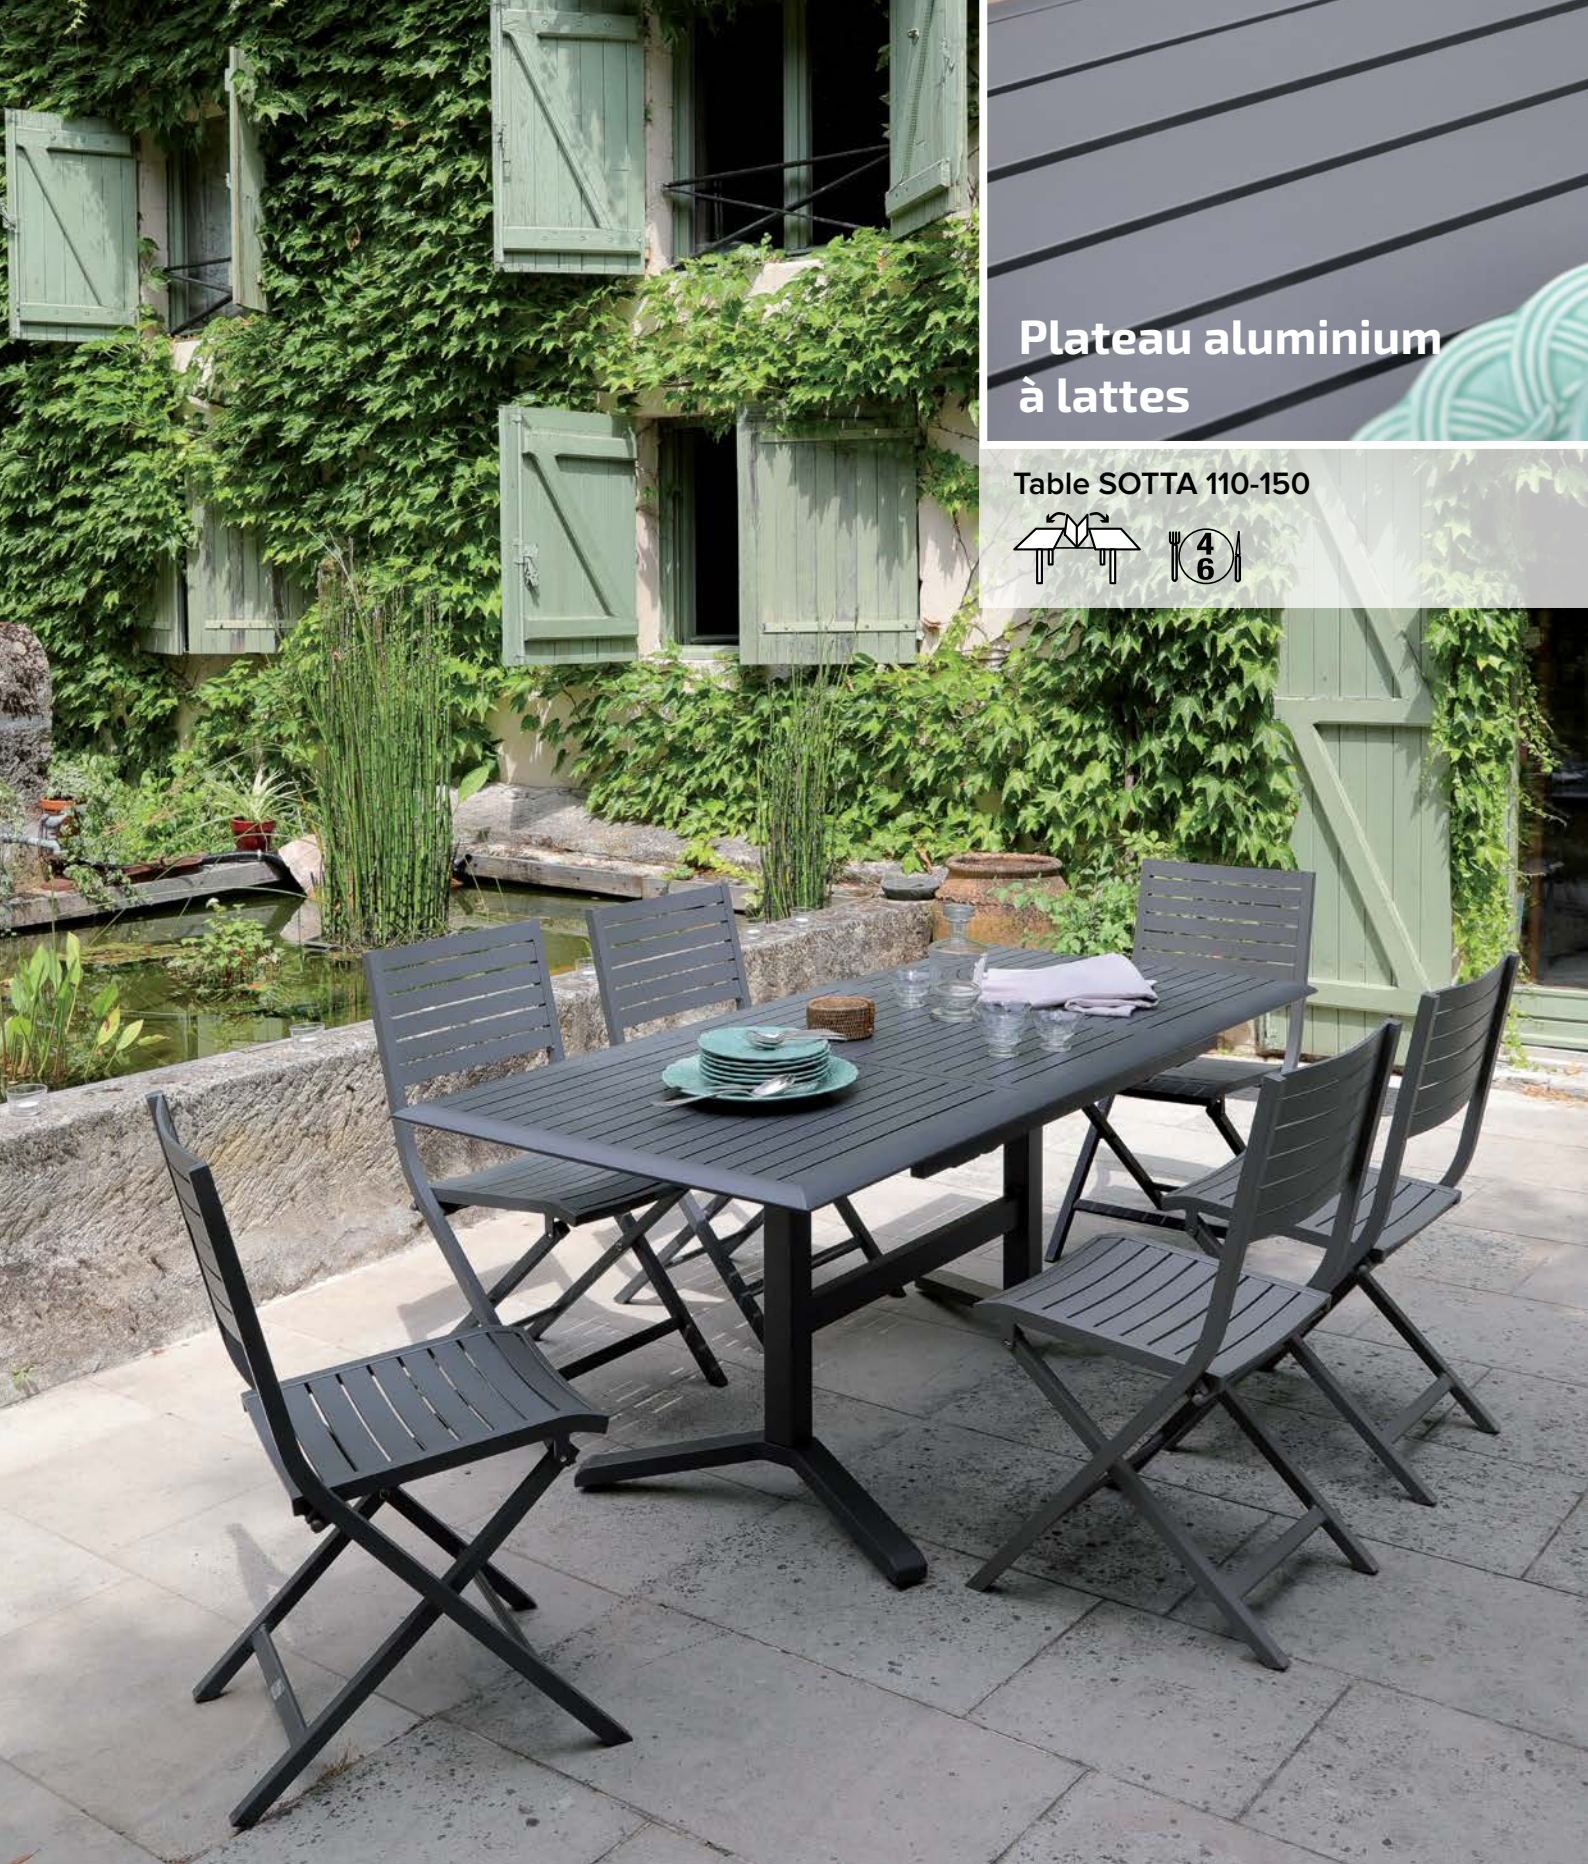

Plateau aluminium à lattes

Table SOTTA 110-150

Table **SOTTA 110-150** - Châssis et plateau aluminium époxy coloris graphite.
Réf. BM 1986.
110-150 x 74 x 74 cm - 20 kg.
Chaises **LUCCA** (Références et coloris page 104-106).