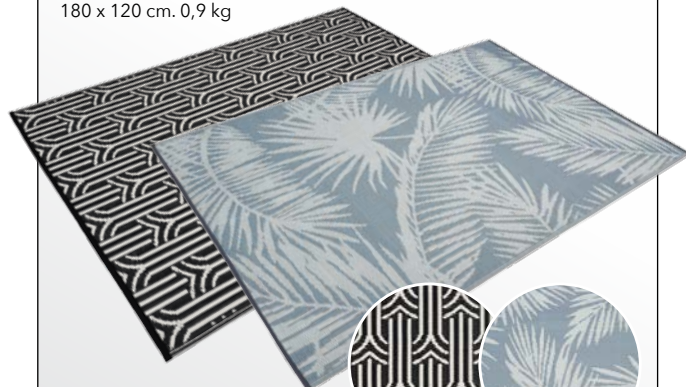

Tapis 180 x 120

100% polypropylène recyclé. 450g/m²
180 x 120 cm. 0,9 kg

POLYPRO
450 g/m²

Black & white
FH 20

Palmier
FH 21