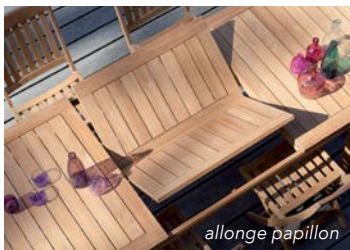

150-250 x 90 x 74 cm - 50 kg.

Existe en 200-300.

Chaises **THÉMA** (Références et coloris page 104-106).

2 allonges en bout

Plateau et châssis
bois FSC® / eucalyptus

Table MADAGASCAR 180-260

allonge papillon