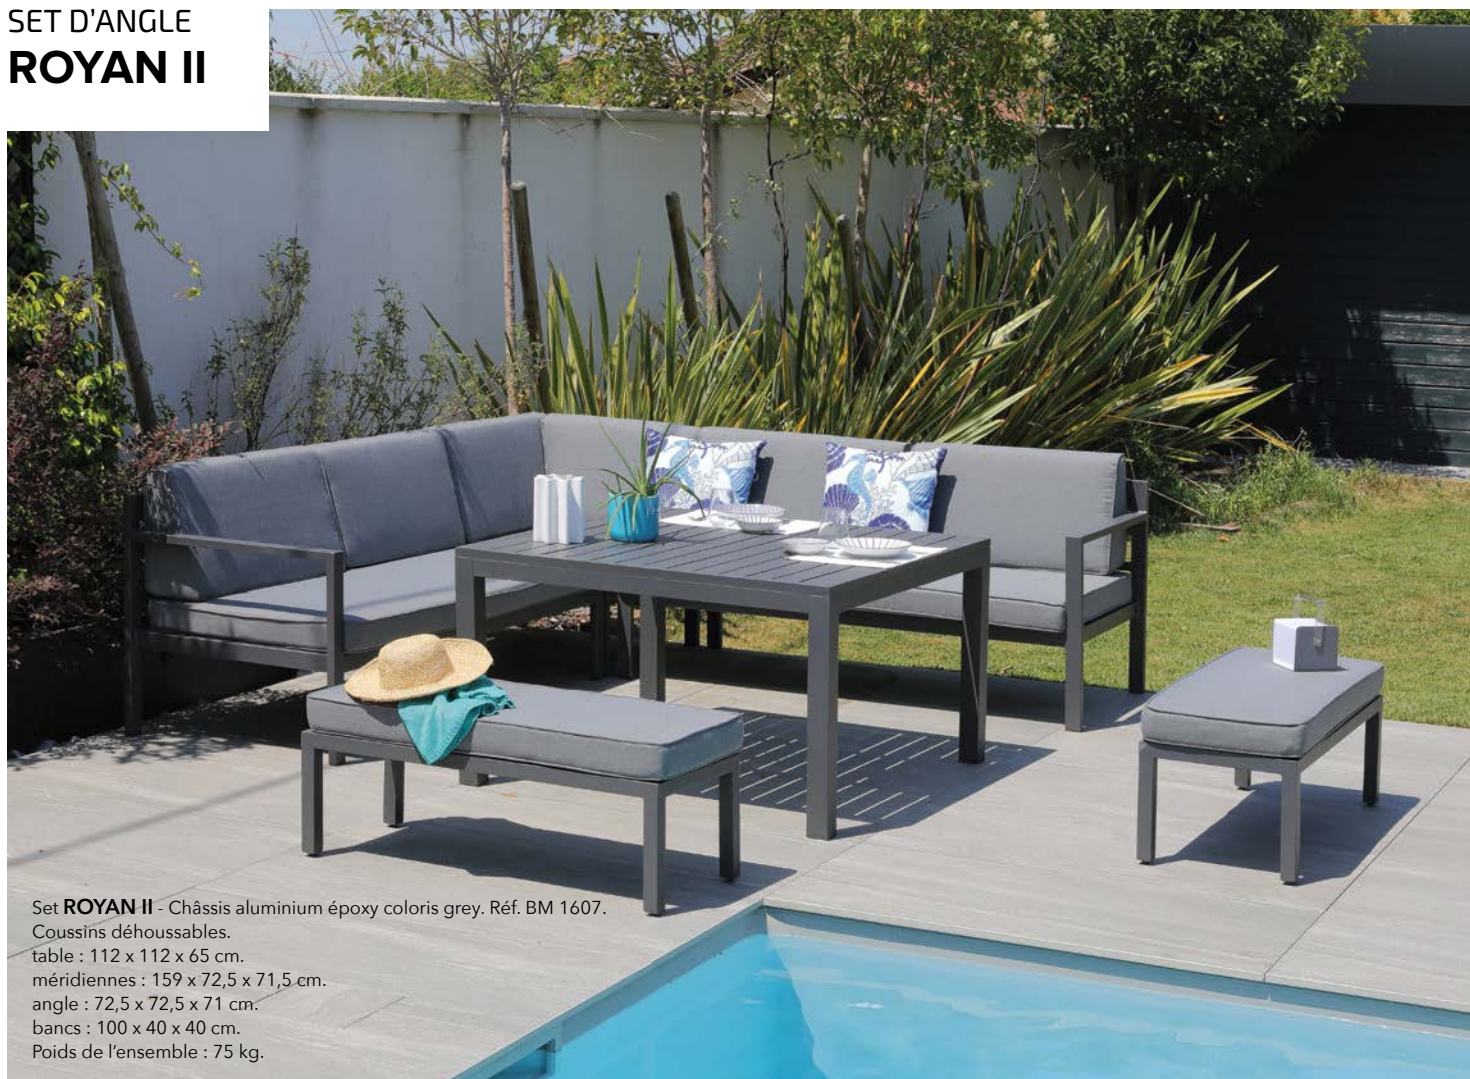

SET D'ANGLE ROYAN II

Set **ROYAN II** - Châssis aluminium époxy coloris grey. Réf. BM 1607.
Coussins déhoussables.
table : 112 x 112 x 65 cm.
méridiennes : 159 x 72,5 x 71,5 cm.
angle : 72,5 x 72,5 x 71 cm.
bancs : 100 x 40 x 40 cm.
Poids de l'ensemble : 75 kg.