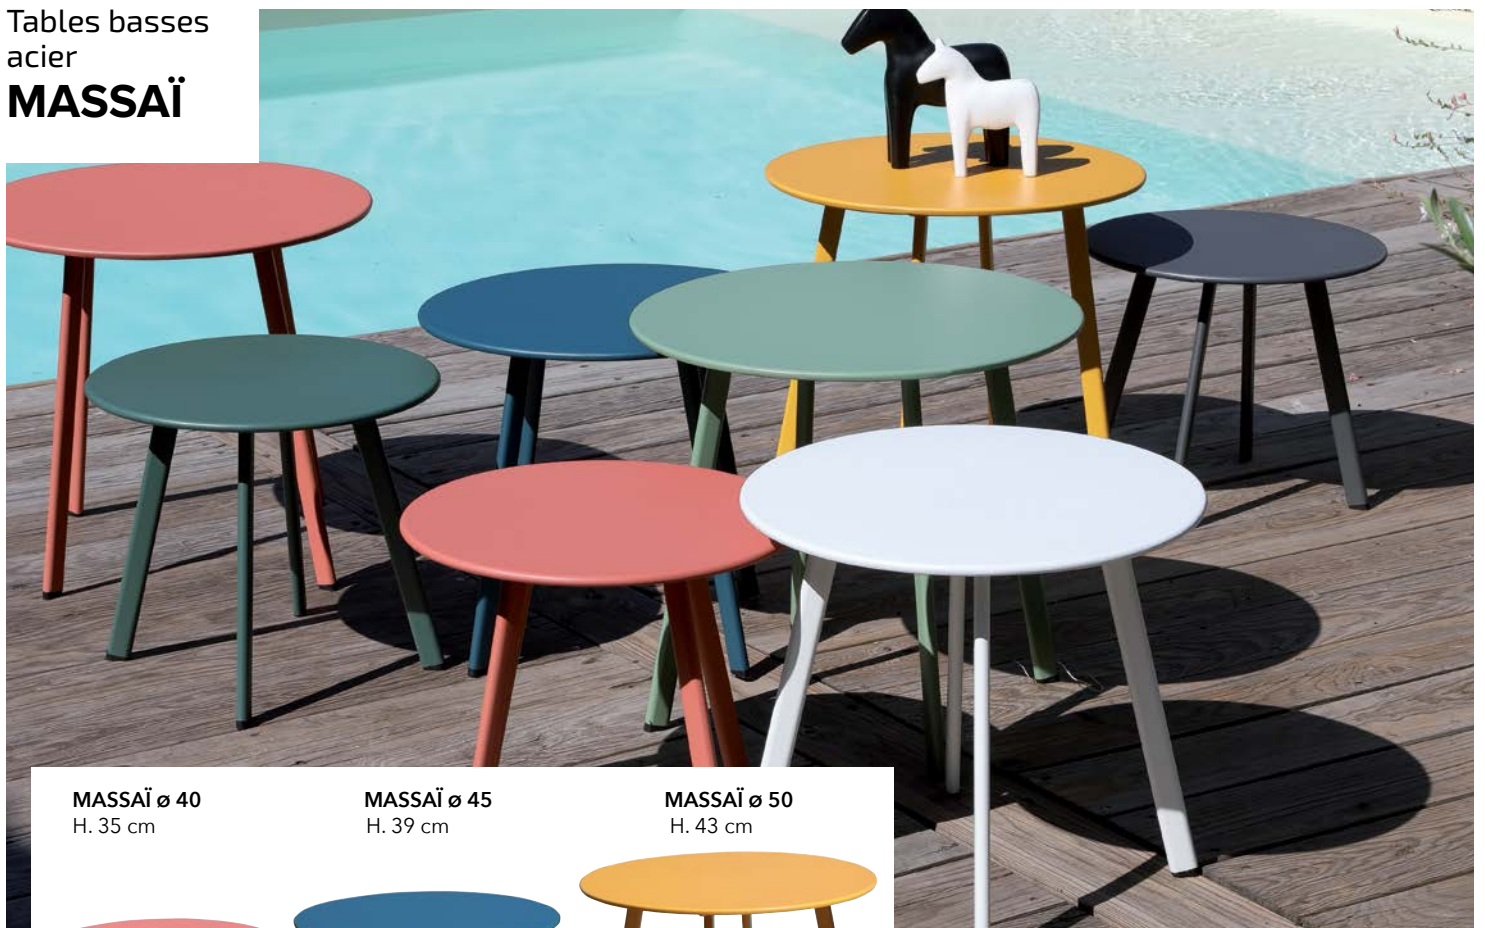

Tables basses
acier
MASSAÏ

MASSAÏ ø 40
H. 35 cm