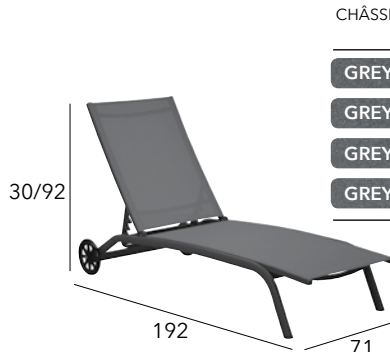

CHÂSSIS	TOILE TPEP	RÉFÉRENCE
GREY	BLEU	SG43
GREY	GRIS	SG14
GREY	PAPRIKA	SG15
GREY	ROUGE	SG30