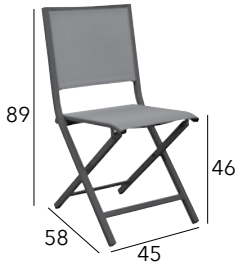

Chaise pliante

Châssis aluminium époxy - Toile TPEP - 3 kg

CHÂSSIS	TOILE TPEP	RÉFÉRENCE
GREY	GRIS	BM1103
GREY	ROUGE	BM1151
GRAPHITE	PERLE	BM1680
GRAPHITE	NOIR	BM1992
GRAPHITE	MOUTARDE	BM1756
GRAPHITE	BLEU	BM1755
GRAPHITE	GN	BM2189
GRAPHITE	GM	BM2190
GRAPHITE	GR	BM2191
GRAPHITE	GB	BM2192