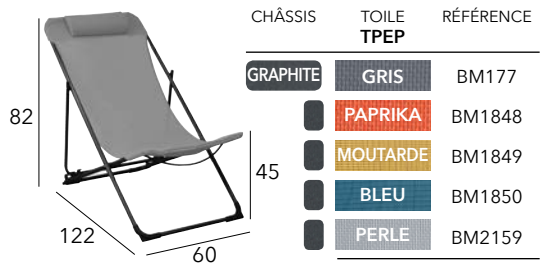

GLOBE

Chilienne pliante

Châssis acier cataphorèse - Toile TPEP - 4,6 kg