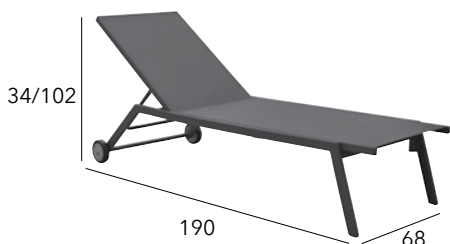

Accoudoirs pour THÉMA

Lit de soleil

Aluminium époxy - 0,9 kg la paire

ACCOUDOIRS	RÉFÉRENCE
GRAPHITE	BM1993
GREY	BM1994
BLANC	BM1995

FLORENCE

Lit de soleil

Châssis aluminium époxy - Toile TPEP - 8 kg

CHÂSSIS	TOILE TPEP	RÉFÉRENCE
GREY	GRIS	BM1038
GREY	ROUGE	BM1169
GRAPHITE	GRIS	BM1886
GRAPHITE	BLEU	BM2049