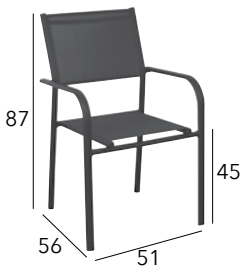

DUCA

Fauteuil empilable

Châssis aluminium époxy - Toile TPEP - 2,5 kg

CHÂSSIS	TOILE TPEP	RÉFÉRENCE
GREY	GRIS	BM752
GREY	NOIR	BM754
GRAPHITE	ROUGE	BM1407
GRAPHITE	NOIR	BM1406
GRAPHITE	MOUTARDE	BM1714
GRAPHITE	BLEU	BM1838
GRAPHITE	PERLE	BM1425
GRAPHITE	PAPRIKA	BM2026
CRÈME	CRÈME	BM1895
VERT	VERT	BM1896
TAUPE	TAUPE	BM954
BLANC	TAUPE	BM1268
CAFÉ	PAPRIKA	BM757