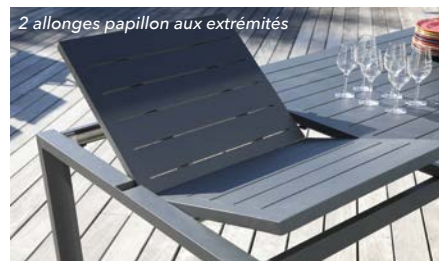

Plateau aluminium à lattes

Table ÉLÉNA II - 340

Table ÉLÉNA II - 340

Châssis aluminium époxy et plateau à lattes coloris graphite.
Pied U sur roue et pied central. 2 allonges papillon

Réf. BM 2194

220-280-340 x 104-106 x 74 cm - 68 kg.

Fauteuils **GAMES** (Références et coloris page 104-106).

Table PUMP

Châssis aluminium époxy et plateau à lattes coloris graphite.
Hauteur réglable de 39 à 74 cm par piston à air. Réf. BM 1730
166 x 75 x 39 cm - 16,8 kg.