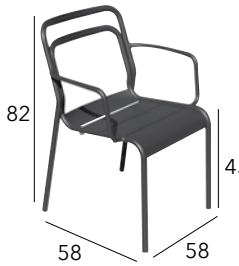

CHÂSSIS	RÉFÉRENCE	CHÂSSIS	RÉFÉRENCE
NOIR	VX84	GRAPHITE	VX05
BLANC	VX08	TOURNESOL	VX75
BLEU	VX76	ROUGE	VX06
SABLE	VX07		

ÉOS

Chaise haute empilable

Châssis aluminium époxy - Tube de 25 mm - 3,6 kg