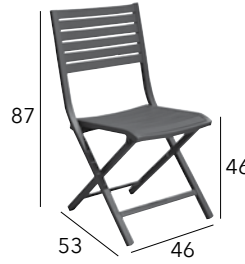

DREAM

Chaise pliante

Châssis acier cataphorèse époxy - Toile TPEP - 4 kg

CHÂSSIS	TOILE TPEP	RÉFÉRENCE
GRAPHITE	NOIR	TP97
GRAPHITE	MOUTARDE	TP98
GRAPHITE	BLEU	TP99
GRAPHITE	ROUGE	TP172

LUCCA

Chaise pliante

Châssis et lattes aluminium époxy - 5 kg