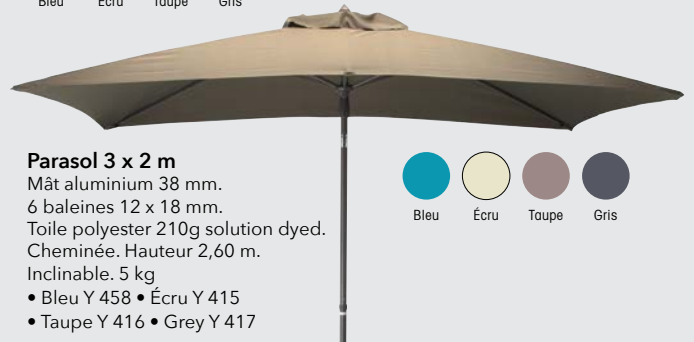

Parasol 3 x 2 m

Mât aluminium 38 mm.
6 baleines 12 x 18 mm.
Toile polyester 210g solution dyed.
Cheminée. Hauteur 2,60 m.
Inclinable. 5 kg
• Bleu Y 458 • Écru Y 415
• Taupe Y 416 • Grey Y 417

PIEDS BÉTON

Pieds béton carrés
Mât acier - Anthracite

Pied béton 20 kg

L.40 x l.40 x H.5,5 cm.

Pied béton 25 kg

L.44 x l.44 x H.6 cm.

Pied béton 35 kg

L.48 x l.48 x H.7 cm.

DALLES BÉTON

Dalle pour pied croix
Finition anthracite.

Dalle béton 18 kg
L.48 x P.48 x H.5 cm. 18 kg
Réf. PFR 02

Dalle béton 22 kg
L.49 x P.49 x H.5 cm. 22 kg

Pied 20 kg
Pied béton recouvert
de résine anthracite.
Mât résine ø 21/36 mm.
ø45 x H.11 cm. 20 kg
Réf. 200KH38/AZN

Pied 35 kg
Pied béton recouvert
de résine anthracite.
Mât aluminium ø 21/54 mm.
L.51 x P.49 x H.13 cm. 35 kg
Réf. 4035KH54/AZN

Tube pour 50 kg
Tube acier pour
parasol mât central
ø 38-48 mm. 1 kg
Réf. Y 267