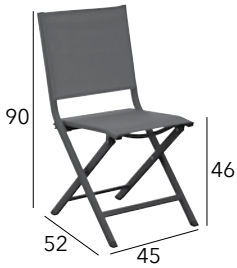

THÉMA

Chaise pliante

Châssis aluminium époxy - Toile TPEP - 3 kg

CHÂSSIS	TOILE TPEP	RÉFÉRENCE
GREY	GRIS	BM25
GRAPHITE	ROUGE	BM1724
GRAPHITE	NOIR	BM1629
GRAPHITE	MOUTARDE	BM1630
GRAPHITE	BLEU	BM1478-
GRAPHITE	PERLE	79
CRÈME	CRÈME	BM1543
VERT	VERT	BM1897
TAUPE	TAUPE	BM1898
TAUPE	BEIGE	BM121
BLANC	TAUPE	BM604
GRAPHITE	CHINÉ PERLE	BM2178-
GRAPHITE	CHINÉ NOIR	79
GRAPHITE	CHINÉ MOUTARDE	BM2179
GRAPHITE	CHINÉ PAPRIKA	BM2180
GRAPHITE	CHINÉ BLEU	BM2181