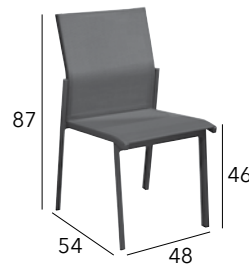

CHÂSSIS	TOILE TPEP	RÉFÉRENCE
GREY	ROUGE	BM1696
GREY	MOUTARDE	BM1697
GRAPHITE	NOIR	BM1856
GRAPHITE	ROUGE	BM1893
GRAPHITE	MOUTARDE	BM1769
GRAPHITE	PAPRIKA	BM1894
GRAPHITE	BLEU	BM1974