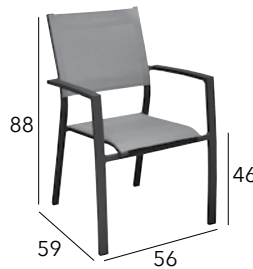

CHÂSSIS	TOILE TPEP	RÉFÉRENCE
GREY	GRIS	BM1574
GRAPHITE	NOIR	BM1863
GRAPHITE	MOUTARDE	BM1766
GRAPHITE	PERLE	BM1576
GRAPHITE	BLEU	BM1765

DELIA

Chaise empilable

Châssis aluminium époxy - Toile TPEP - 3,5 kg