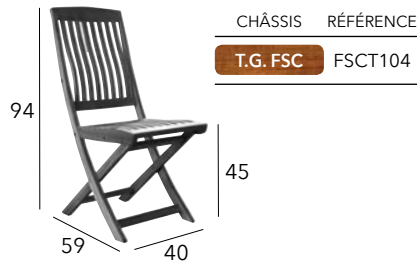

SATURNE

Chaise pliante

100% eucalyptus FSC® - 5,3 kg

RIAS

Chaise pliante

100% tectona grandis FSC® - 6,5 kg

ADIRONDAC

Fauteuil pliant