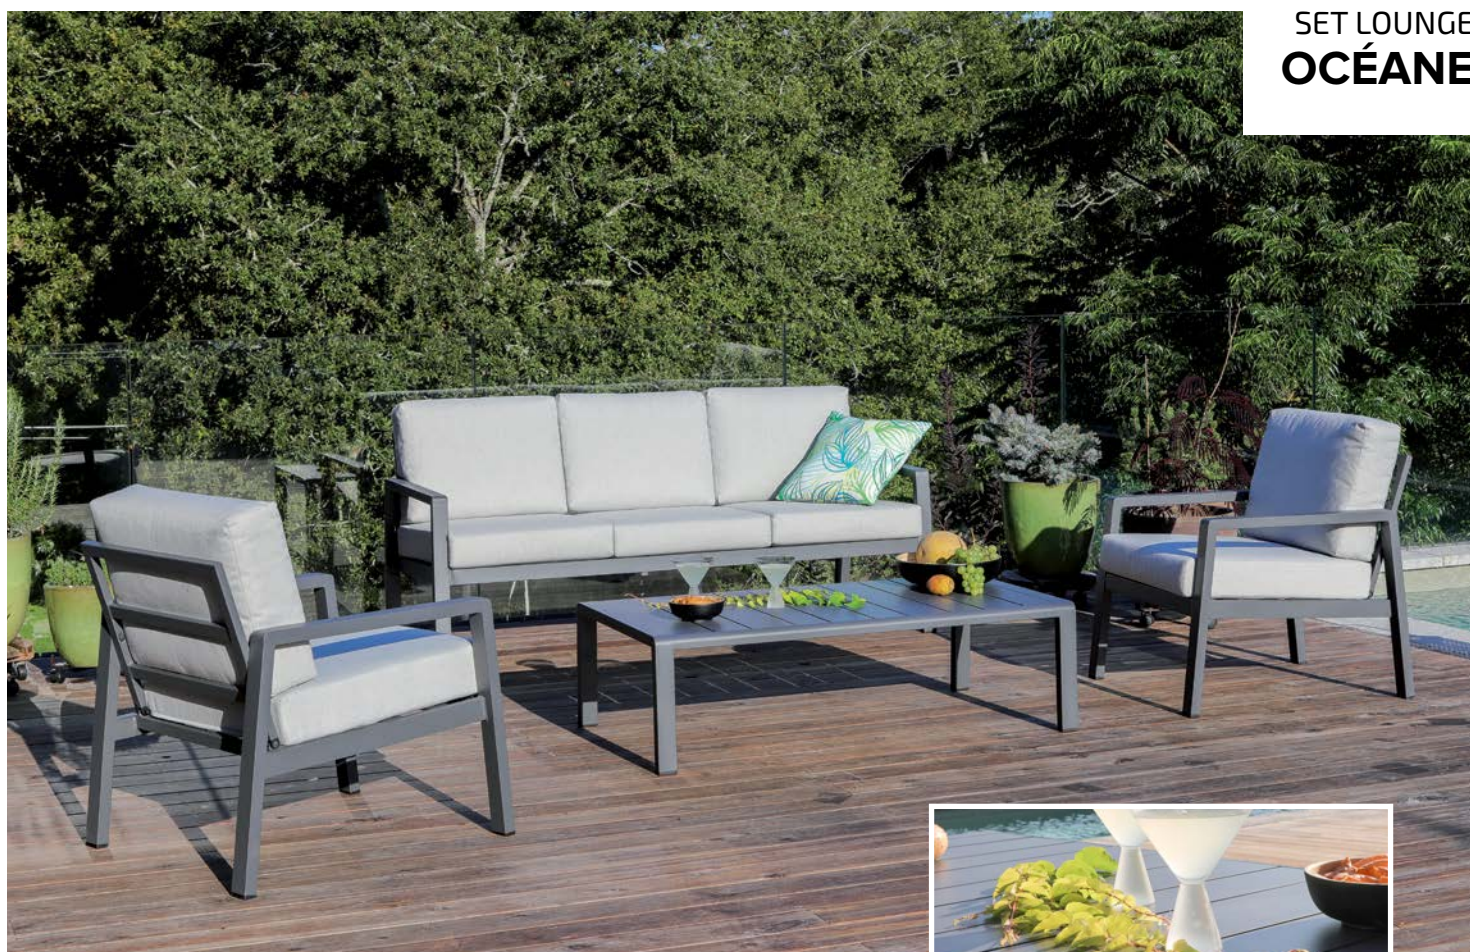

SET LOUNGE OCÉANE

Set **OCÉANE** - Châssis aluminium époxy coloris grey. Réf. TL 40.
Coussins déhoussables.
table : 122 x 68 x 35 cm.
canapé : 175 x 70 x 76 cm.
fauteuils : 65 x 70 x 76 cm.
Poids de l'ensemble : 41 kg.