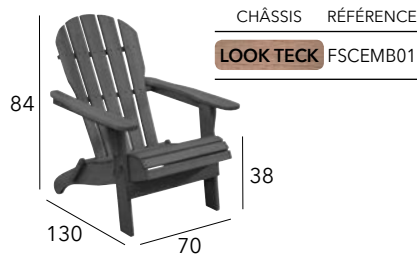

ADIRONDAC

Fauteuil pliant

100% eucalyptus FSC® - 13 kg