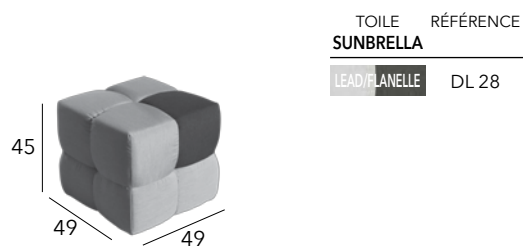

BLOW

Lit

Châssis aluminium époxy

Toile Sunbrella® bubble - 29,6 kg

BLOW

Tabouret cube

Châssis aluminium époxy

Toile Sunbrella® bubble - 4 kg