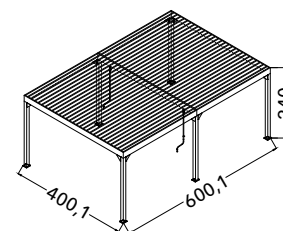

2 modèles ZÉPHIR : 3 x 4 m et 4 x 6 m.