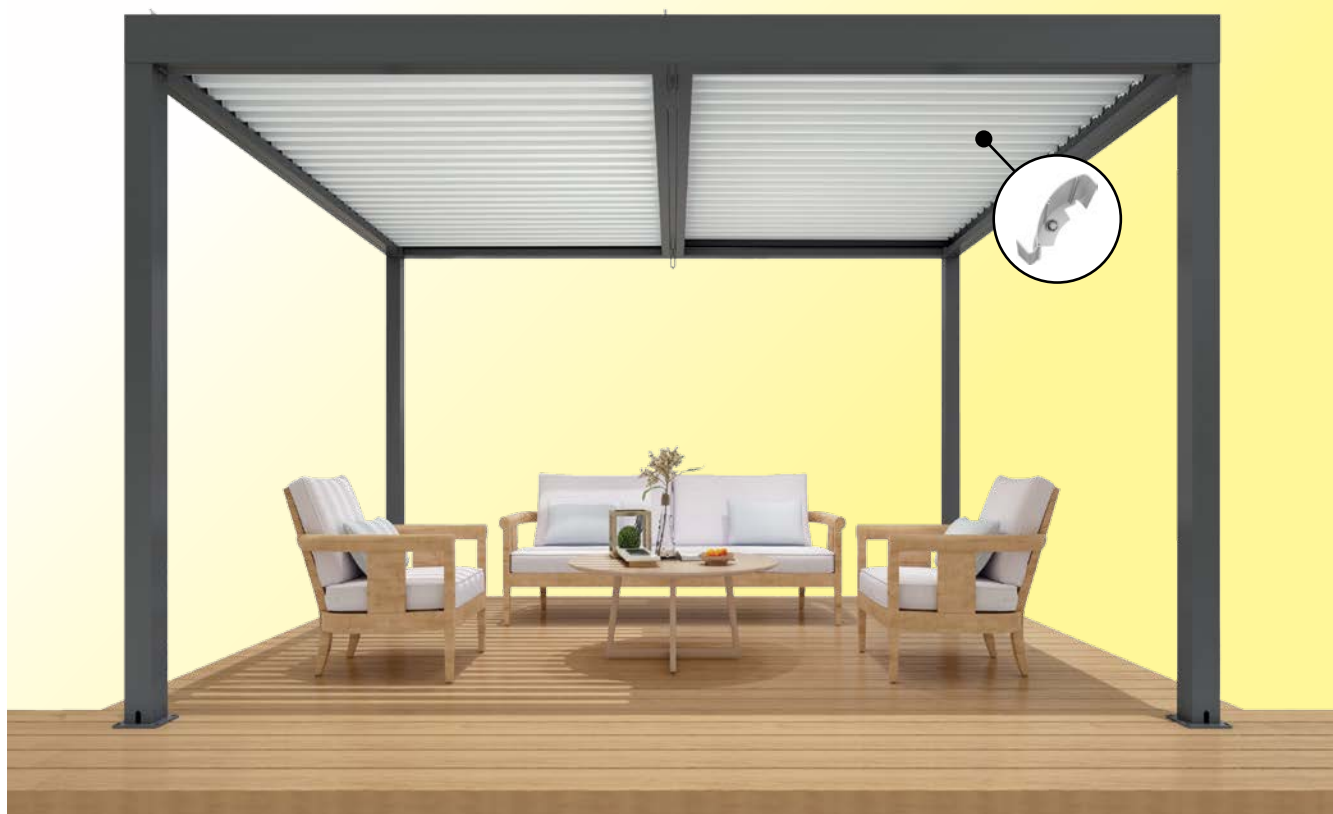

TONNELLES ÉRIS

Tonnelles ÉRIS

- Les châssis des tonnelles Éris 3 x 4 m et 4 x 4 m sont en aluminium époxy coloris grey.
- Lames orientables de 0° à 90°.
- Poteaux 12 x 12 cm, épaisseur : 1,5 mm. (3 x 4). épaisseur : 1,4 mm. (4 x 4).
- Poids 3 x 4 m : 178 kg. Poids 4 x 4 m : 218 kg.
- 2 zones d'ouverture indépendantes.