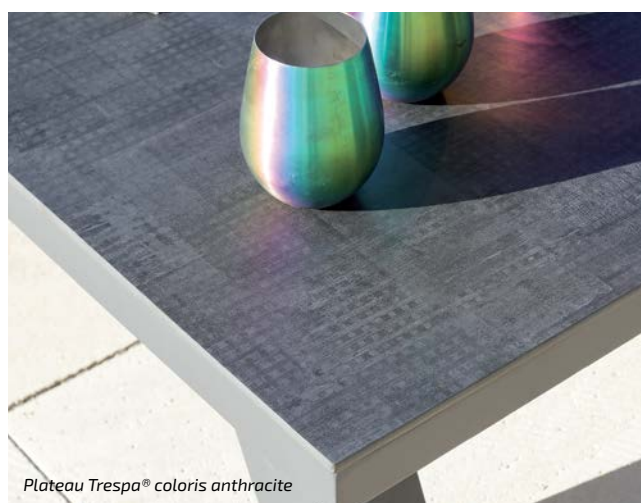

Set d'angle Loft

CHÂSSIS ALUMINIUM
TOILE SUNBRELLA®

Plateau Trespa® coloris anthracite