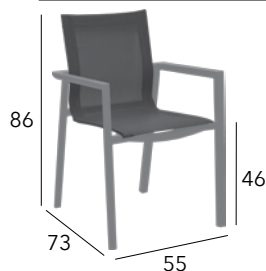

Châssis aluminium époxy - Toile TPEP - 4 kg

CHÂSSIS	TOILE TPEP	RÉFÉRENCE
GRAPHITE	MOUTARDE	VX 43
GRAPHITE	GRIS	VX 44
GRAPHITE	BLEU	VX 164
GRAPHITE	PERLE	VX 165

BOSTON

Fauteuil empilable

Châssis aluminium époxy - Toile TPEP - 3,8 kg