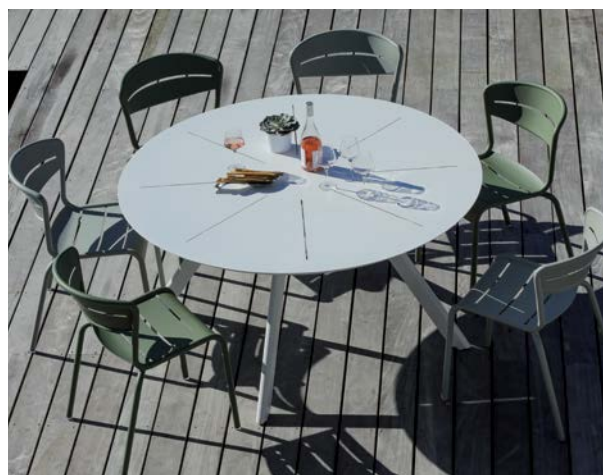

Table SEVEN • ø 150
Châssis et plateau aluminium époxy
coloris blanc : TP70 - 23 kg.
Chaises HAORA
Châssis aluminium époxy graphite
coloris amande et sauge.
(voir coloris et références pages 86-87).