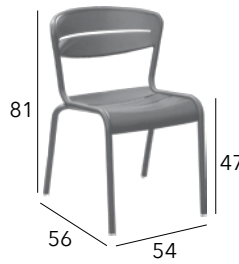

HAORA

Chaise empilable

Châssis aluminium époxy - 3,9 kg

CHÂSSIS	RÉFÉRENCE
GRAPHITE	VX 15
BLEU	VX 17
AMANDE	VX 18
SAUGE	VX 19

HAORA

Fauteuil empilable

Châssis aluminium époxy - 4,5 kg