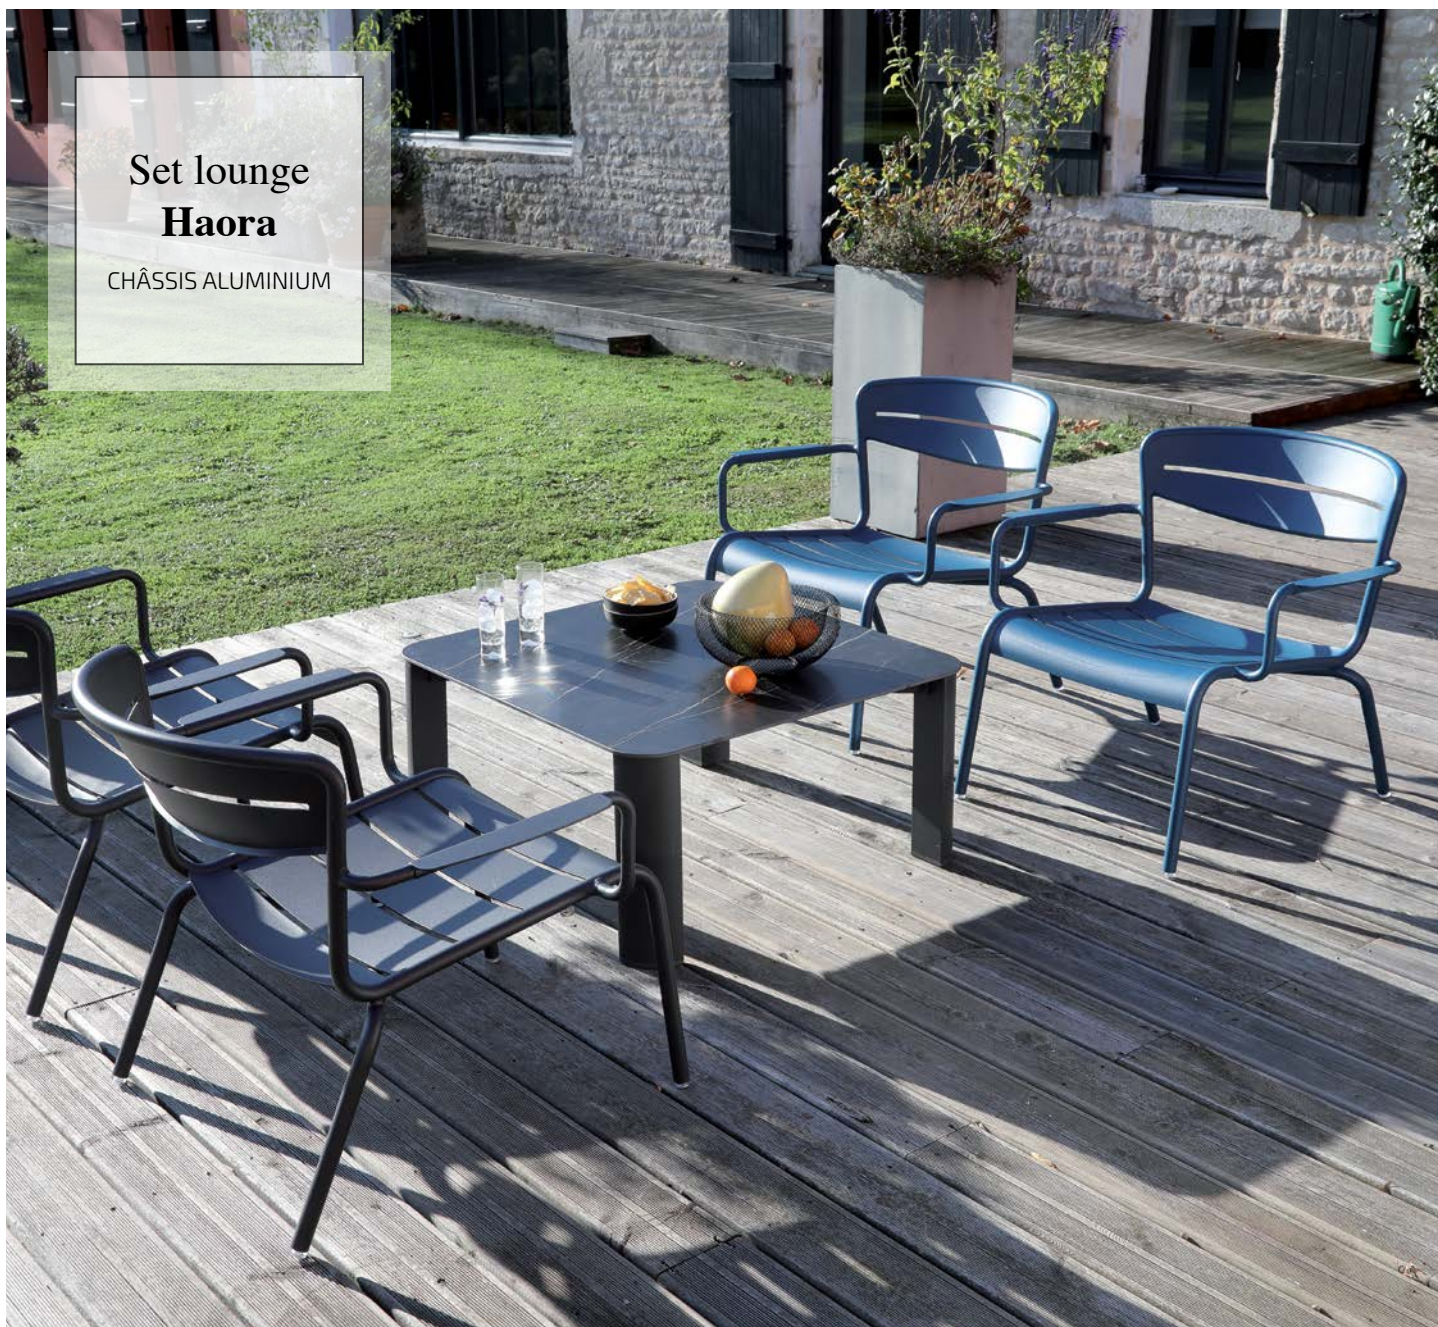

Set lounge Haora

CHÂSSIS ALUMINIUM

Fauteuil lounge HAORA - Châssis aluminium époxy coloris graphite, bleu, amande ou sauge (voir coloris et références pages 86-87).

Table ÉOLE 80 - Châssis aluminium époxy, plateau Kédra® 8 mm.

Châssis coloris graphite : BM1989+P.

Existe avec châssis coloris blanc : BM1988+P.