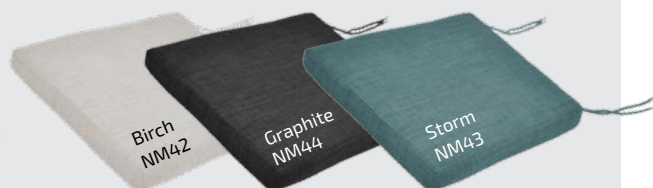

Châssis aluminium époxy coloris grey mat.
Toile Sunbrella® coloris gris,
rembourrage Quick Dry Foam
174 x 88 x 86 cm - 14 kg.
(voir coloris et références page 88).

sunbrella®

Les textiles Sunbrella® sont exclusivement réalisés à partir de fibres acryliques teintées dans la masse, d'où la résistance de leurs coloris dans le temps.

PROTÈGE
DES UV

RÉSISTE À LA
DÉCOLORATION

RÉSISTE
AUX TÂCHES

DÉPERLANT

Coussin DÉCOR 45 x 45 cm

Toile Sunbrella® 210g - Garniture ouate Waterpass.

Coussin LIT DE SOLEIL 190 x 61 cm

Toile Sunbrella® 210g,
Garniture ouate Waterpass.

Coussin GALETTE 43 x 43 cm

Toile Sunbrella® 210g,
Garniture ouate Waterpass.

Lit Élégance

CHÂSSIS ALUMINIUM
TOILE TPEP
COLORIS AU CHOIX

Lit ÉLÉGANCE / accoudoirs

Châssis aluminium époxy coloris blanc
et toile polyester coloris blanc - Dossier réglable en 5 positions.
Roues et accoudoirs escamotables - 198 x 71 x 52 cm.
(voir coloris et références page 88).