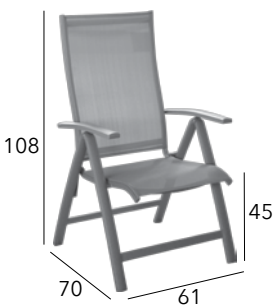

HAORA

Chaise haute empilable

Châssis aluminium époxy - 4,8 kg

CHÂSSIS	RÉFÉRENCE
GRAPHITE	VX 25
BLEU	VX 27
AMANDE	VX 28
SAUGE	VX 29

ÉLÉGANCE

Fauteuil multiposition

Châssis aluminium époxy - Toile TPEP - 5,7 kg