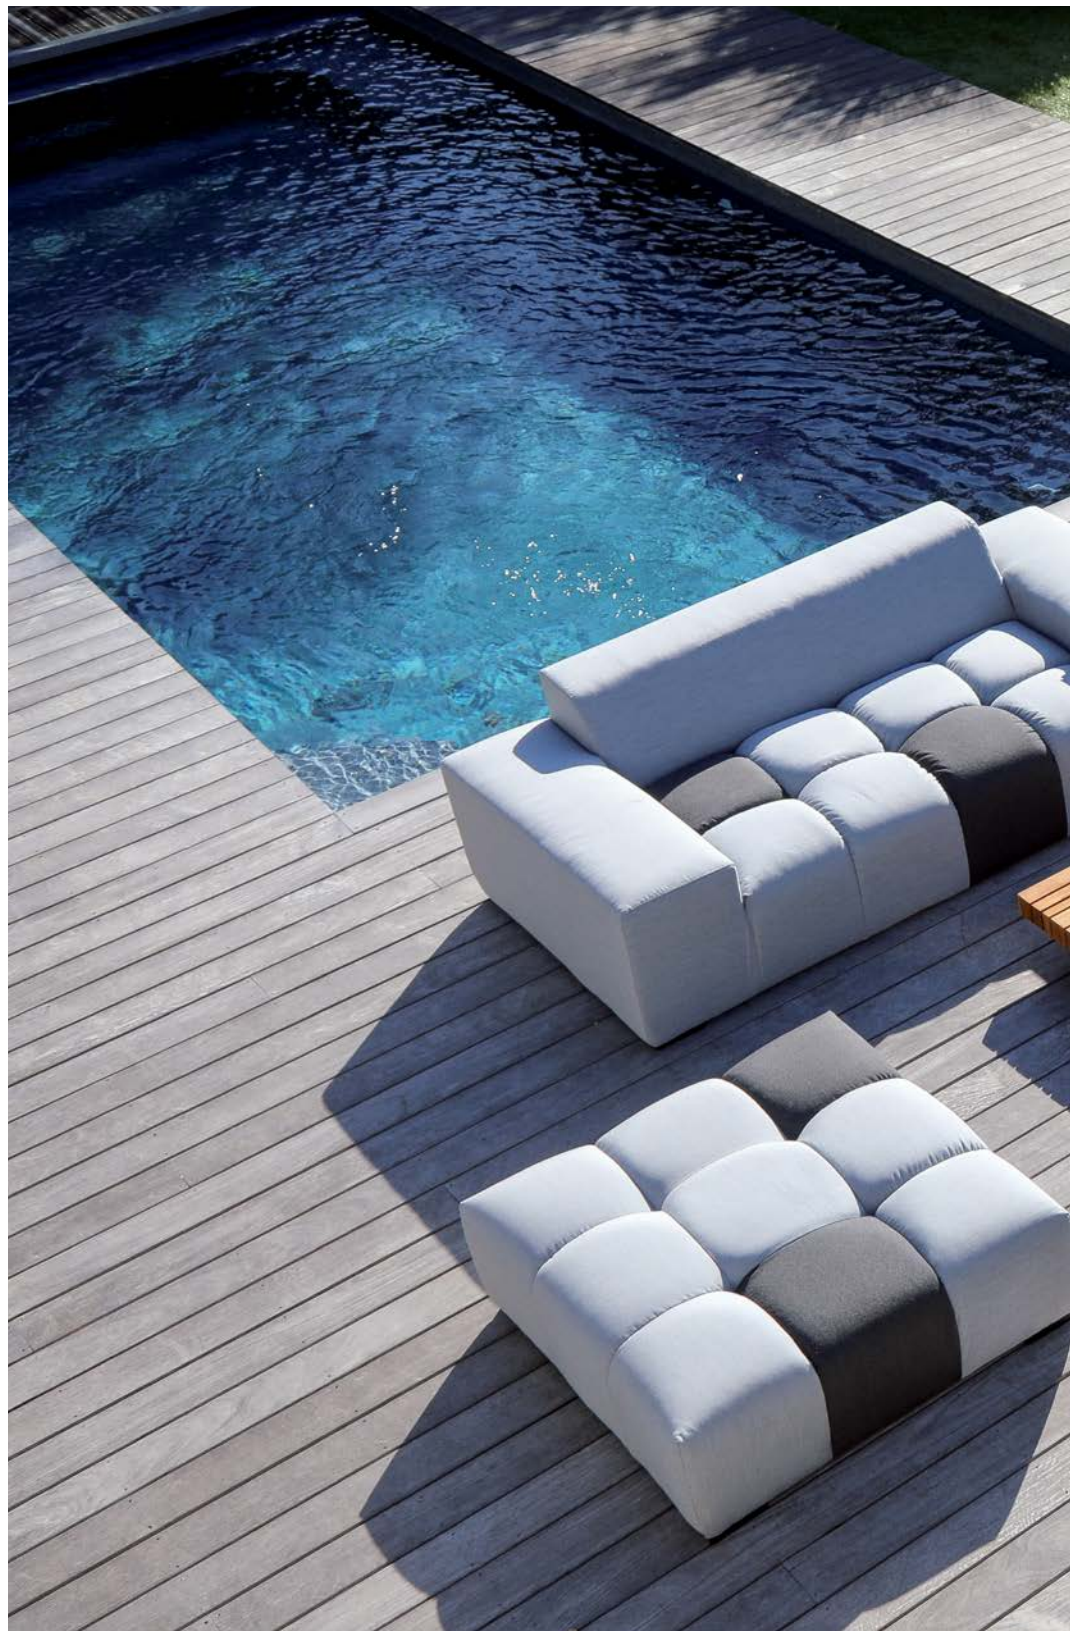

Toile Sunbrella® coloris lead / flanelle

Set lounge BLOW - Châssis aluminium époxy.

Toile Sunbrella® Bubble coloris lead et flanelle, mousse Quick Dry.

Le canapé 2 places - 210 x 105 x 64 cm - DL30 - 25,6 kg.

La méridienne 3 places - 247 x 105 x 64 cm - DL26 - 30,5 kg.

La méridienne 2 places - 176 x 105 x 64 cm - DL25 - 23 kg.

Le pouf - 105 x 105 x 40 cm - DL24 - 13 kg.

Le banc - 200 x 48 x 46 cm - DL29 - 14,2 kg.

Le cube - 49 x 49 x 45 cm - DL28 - 4 kg.

Le lit en arrière plan : voir page 71