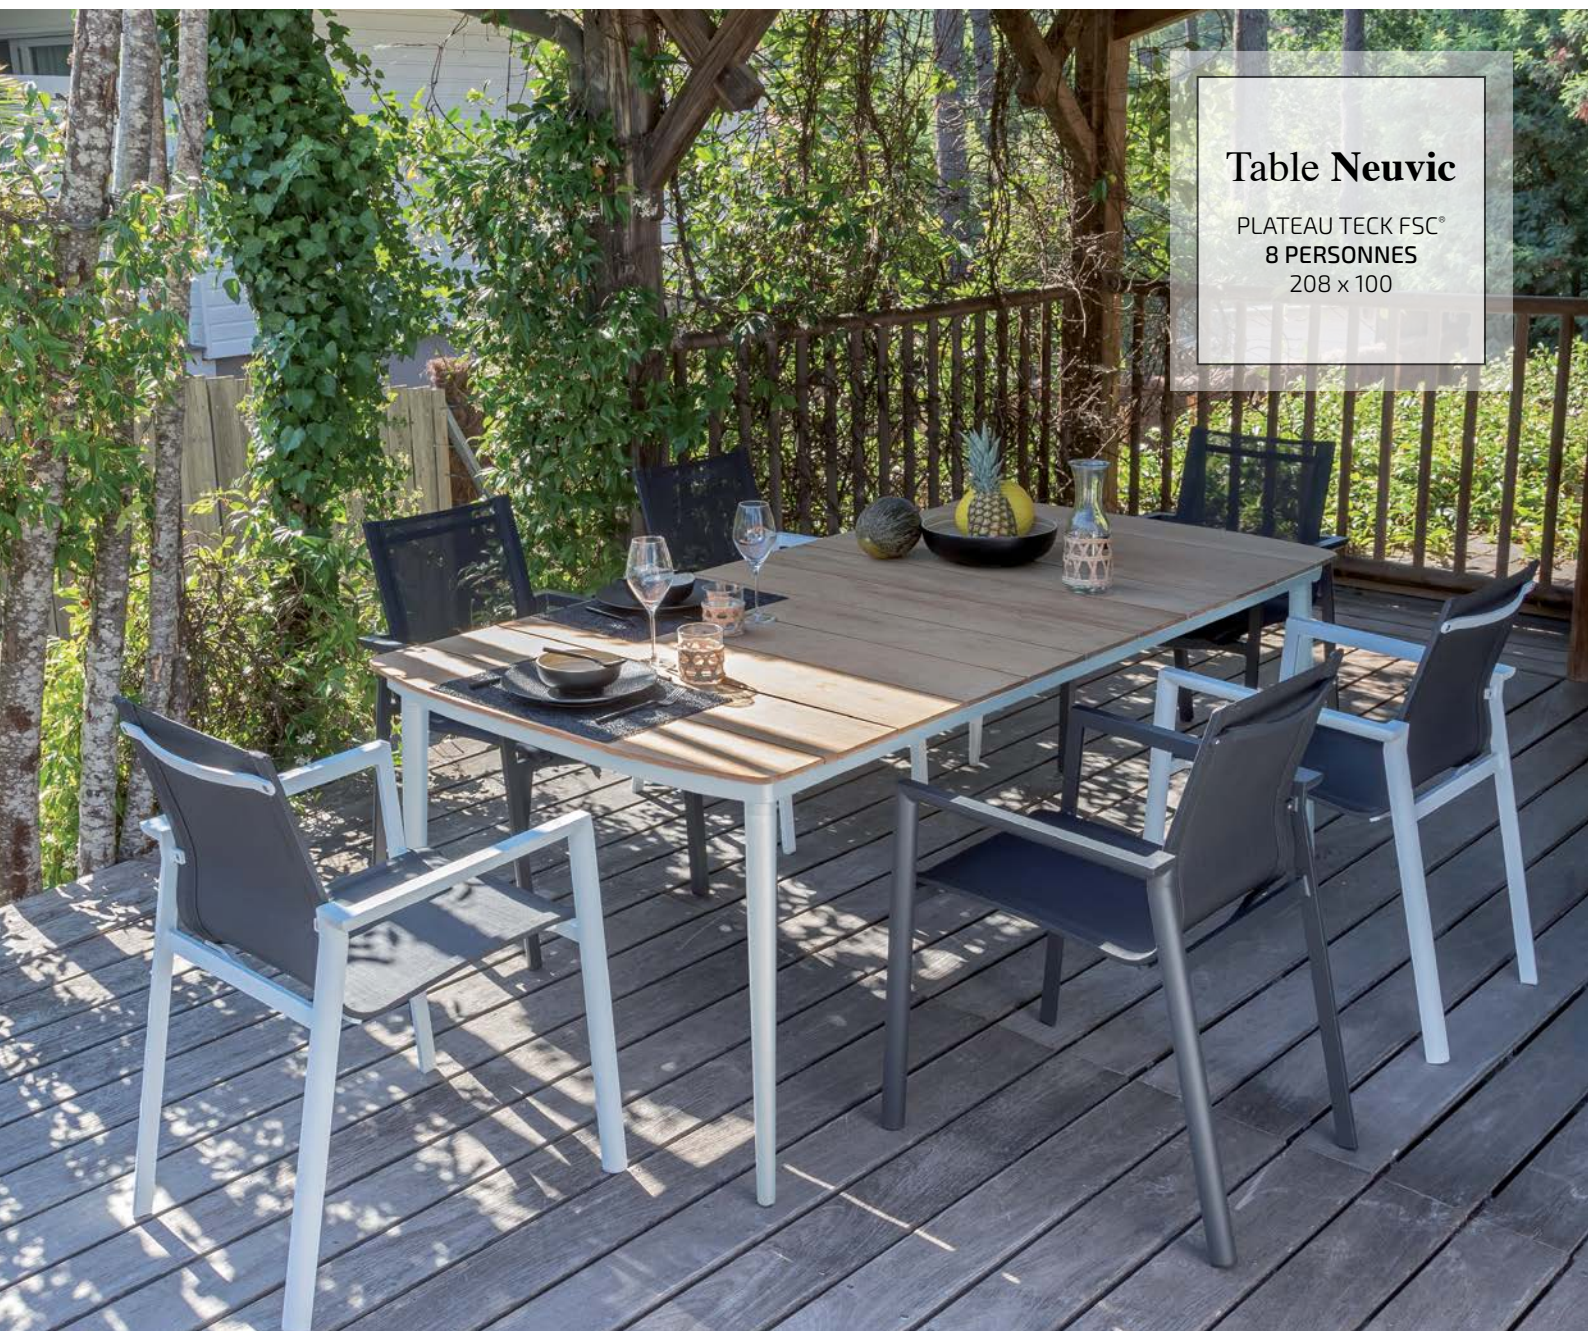

Existe avec châssis coloris blanc : SG45.

20 kg.

Chaise ÉLÉGANCE - Châssis aluminium époxy coloris graphite
et toile TPEP coloris graphite.

(voir coloris et références pages 86-87).

Table Neuvic

PLATEAU TECK FSC®
8 PERSONNES
208 x 100