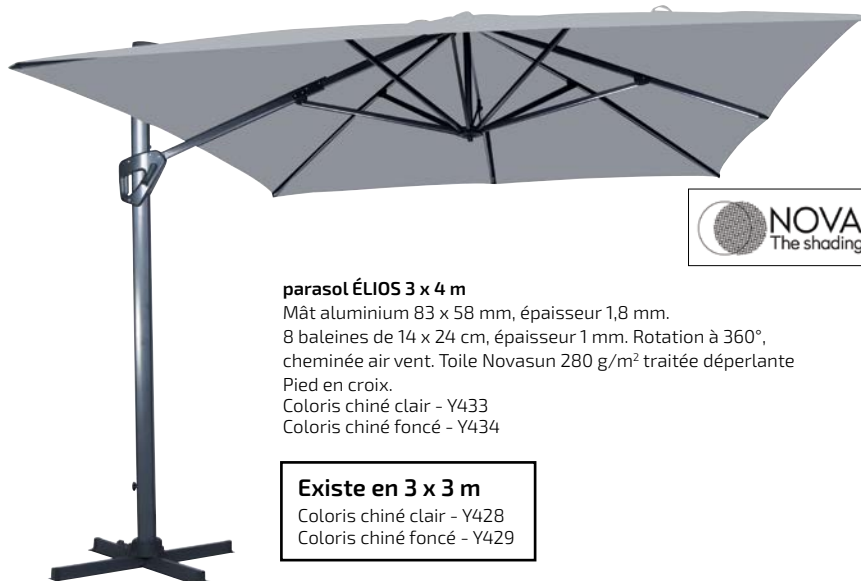

Parasols déportés

parasol ÉLIOS 3 x 4 m

Mât aluminium 83 x 58 mm, épaisseur 1,8 mm.
8 baleines de 14 x 24 cm, épaisseur 1 mm. Rotation à 360°, cheminée air vent. Toile Novasun 280 g/m² traitée déperlante.
Pied en croix.
Coloris chiné clair - Y433
Coloris chiné foncé - Y434

Existe en 3 x 3 m

Coloris chiné clair - Y428
Coloris chiné foncé - Y429