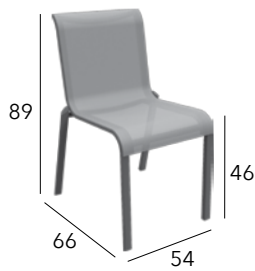

CAURO

Chaise empilable

Châssis aluminium époxy - Toile TPEP - 3,1 kg

CHÂSSIS	TOILE TPEP	RÉFÉRENCE
GRAPHITE	MOUTARDE	VX 35
GRAPHITE	GRIS	VX 36
GRAPHITE	BLEU	VX 160
GRAPHITE	PERLE	VX 161

CAURO

Fauteuil empilable

Châssis aluminium époxy - Toile TPEP - 3,5 kg