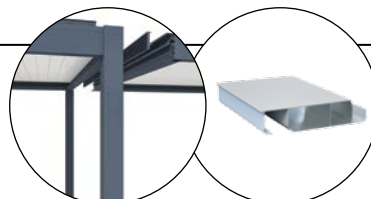

Extension pour Zéphir 3 x 4 m et 6 x 4 m

Coloris grey : réf. BX32-21
Coloris blanc : réf. BX36-21