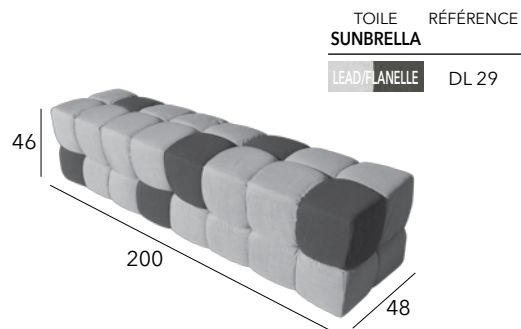

BLOW

Banc

Châssis aluminium époxy

Toile Sunbrella® bubble - 14,2 kg