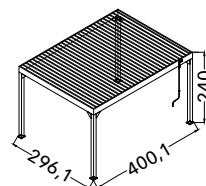

2 modèles ZÉPHIR : 3 x 4 m et 4 x 6 m.