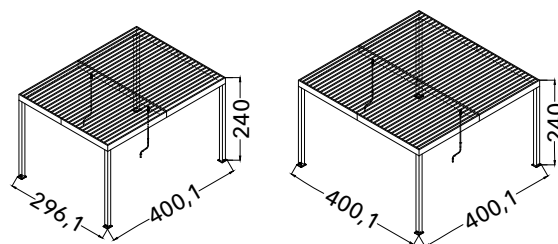

2 modèles ÉRIS : 3 x 4 m et 4 x 4 m.