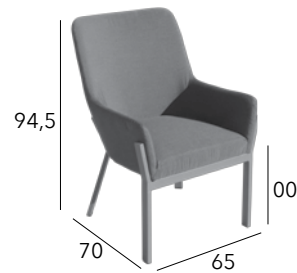

ALAN

Fauteuil

Châssis aluminium époxy - Toile Sunbrella®
Mousse Quick Dry - 16,6 kg

CHÂSSIS	RÉFÉRENCE
SOOTY	DL42

MAESTRO

Fauteuil

Châssis aluminium époxy - Galette Sunbrella®
Accoudoirs teck - 5,6 kg