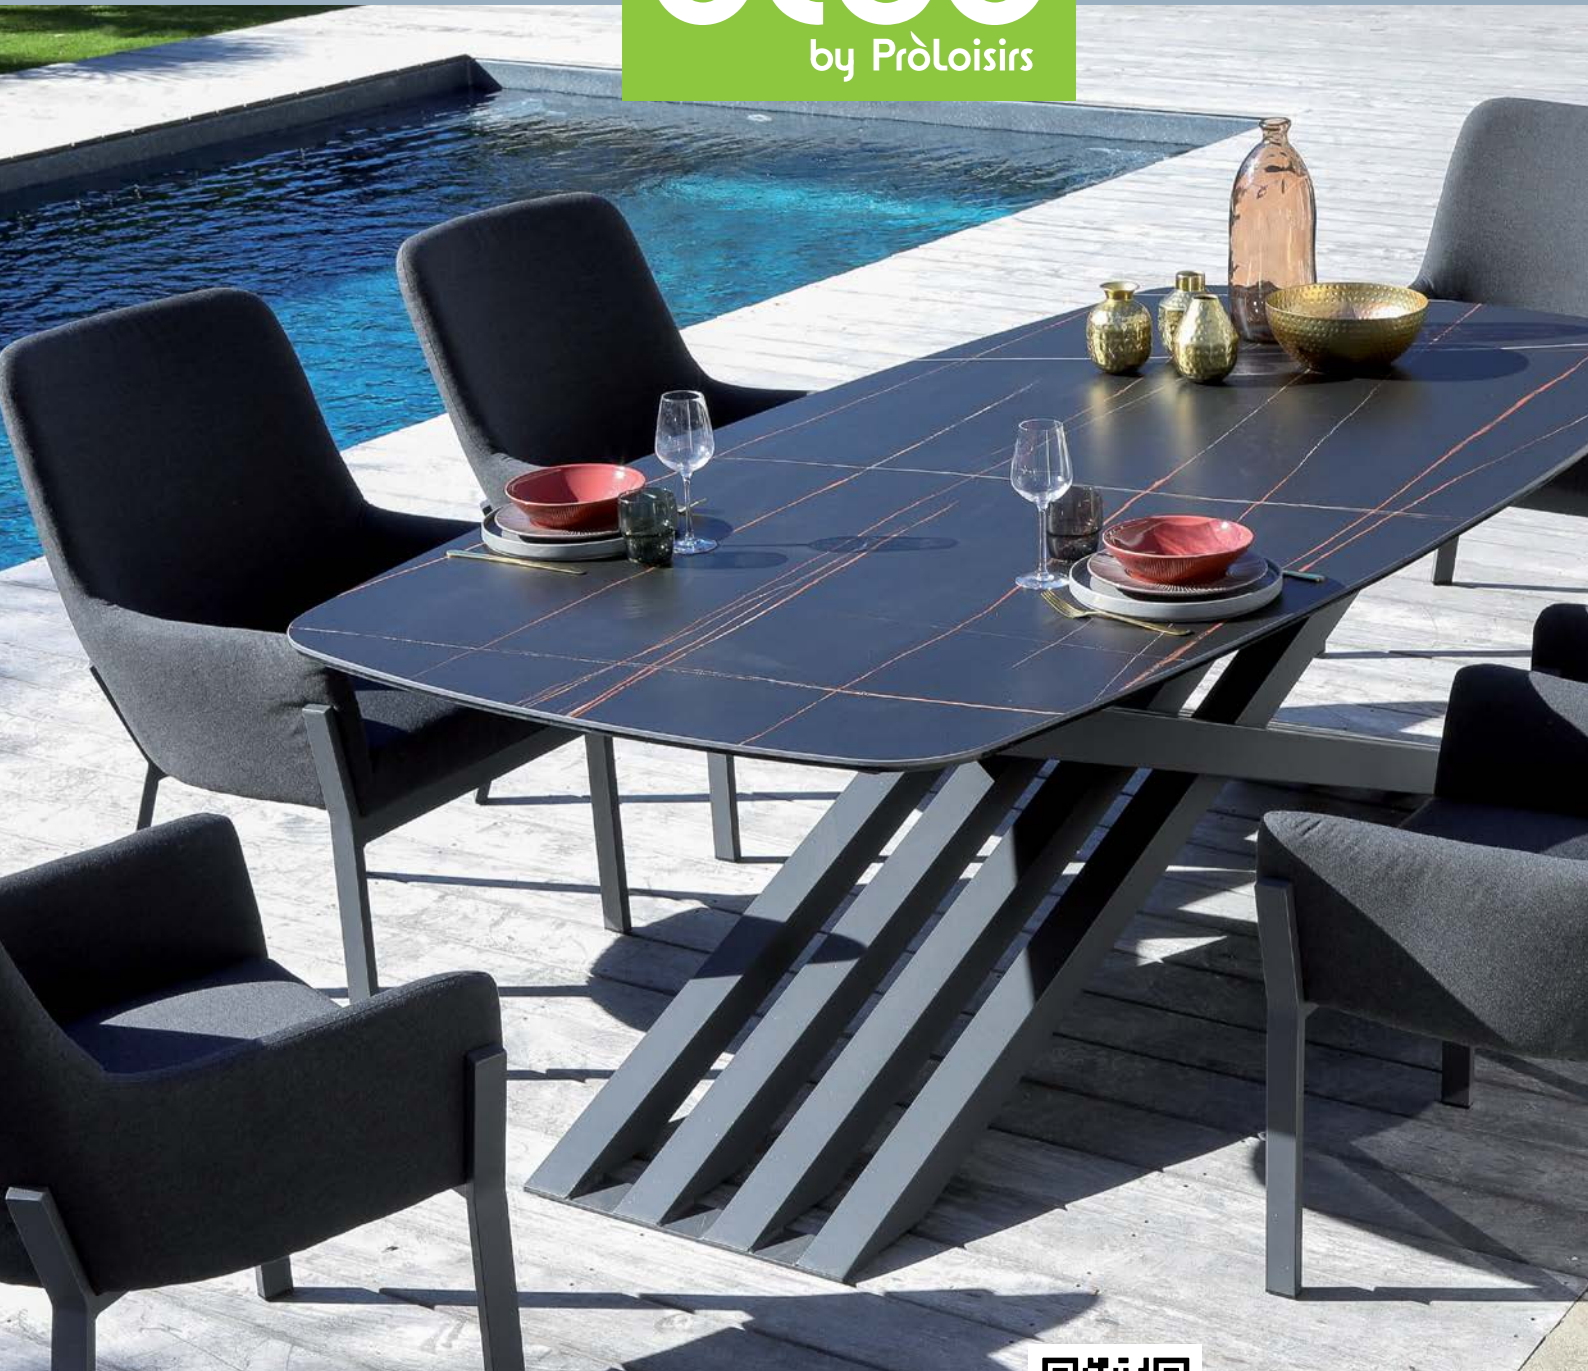

océo®
by Pròloisirs

Retrouvez-nous sur

www.proloisirs.fr