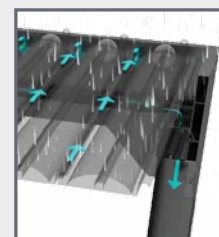

ÉCOULEMENT

- Gouttières intégrées pour l'écoulement par les poteaux d'angle.
- Fixation au sol (sur dalle béton avec cheville chimique non fournie).