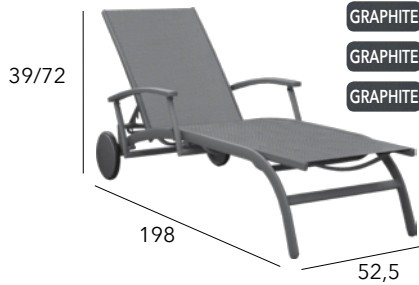

ÉLÉGANCE

Lit
Châssis aluminium époxy - Toile TPEP - 15 kg

CHÂSSIS	TOILE TPEP	RÉFÉRENCE
BLANC	BLANC	BM 2255
BLANC	GRAPHITE	BM 2256
GRAPHITE	GRAPHITE	BM 2257
GRAPHITE	BLEU	BM 2258
GRAPHITE	BBM	BM2337