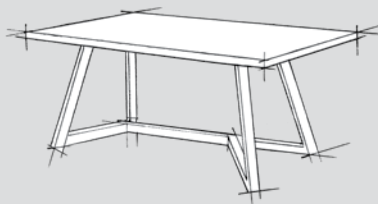

Personnalisez votre table en la composant vous même !

Découvrez dans les pages suivantes toutes les possibilités de nos « tables à la demande » garanties 5 ans.
La table Agira séduit par son look industriel et son design élancé ; ses pieds légèrement biseautés et subtilement inclinés vers l'intérieur permettent de s'asseoir en bout de table sans être gêné.

Je choisis le modèle

Plateau rond
ø150 cm.

Plateaux carrés
100 x 100 cm ou 150 x 150 cm.

Plateaux rectangulaires : fixe, avec allonge auto-élevatrice ou avec allonges en bout.

Je choisis le coloris du châssis