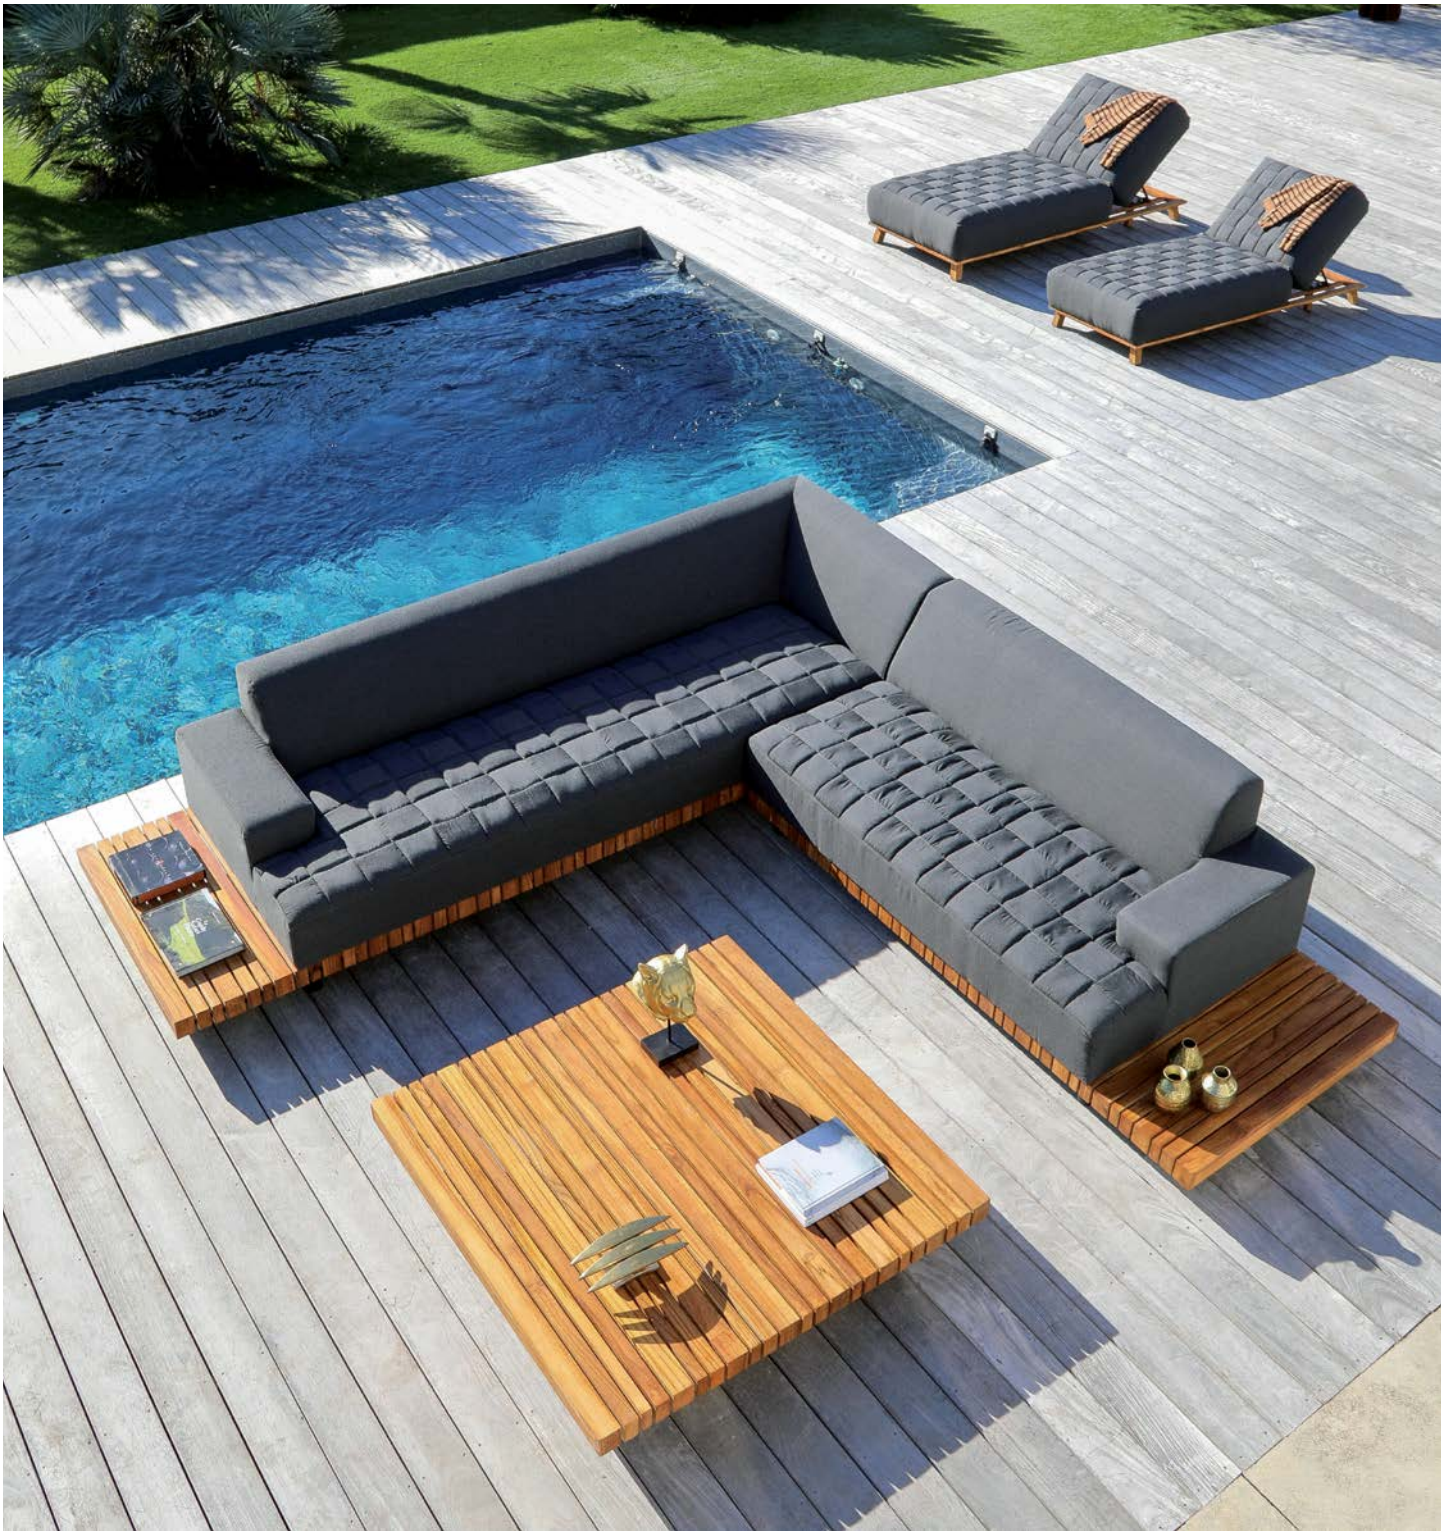

Set d'angle
Moss

CHÂSSIS ALUMINIUM
TISSUS SUNBRELLA®

Assise toile Sunbrella®

Tablette méridienne teck FSC®

Set lounge **Icon**

BASE LAMES TECK FSC®
ASSISE SUNBRELLA®

Set lounge ICON - Base à lames en teck FSC®.