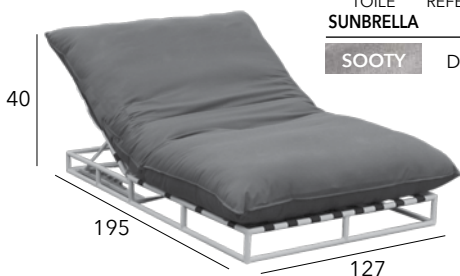

CORAIL

Lit double
Châssis aluminium époxy - Toile Sunbrella®
Mousse Quick Dry - 25,3 kg

TOILE SUNBRELLA	RÉFÉRENCE
SOOTY	DL 31