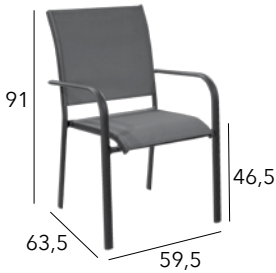

ÉLÉGANCE

Fauteuil empilable

Châssis aluminium époxy - Toile TPEP - 3,4 kg

CHÂSSIS	TOILE TPEP	RÉFÉRENCE
BLANC	BLANC	BM 2240
BLANC	GRAPHITE	BM 2241
GRAPHITE	GRAPHITE	BM 2242
GRAPHITE	BBM	BM 2243
GRAPHITE	BLEU	BM 2244