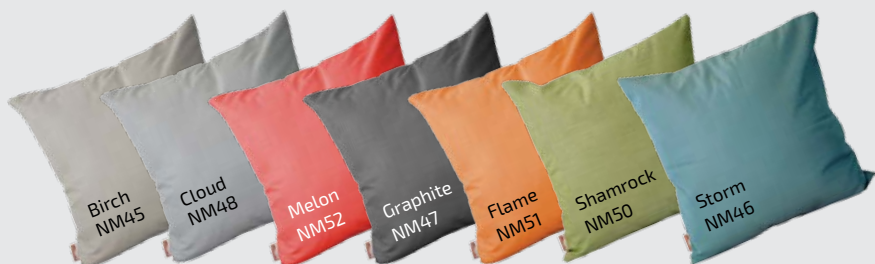

Châssis aluminium époxy coloris grey mat.
Toile Sunbrella® coloris gris,
rembourrage Quick Dry Foam
174 x 88 x 86 cm - 14 kg.
(voir coloris et références page 88).

sunbrella®

Les textiles Sunbrella® sont exclusivement réalisés à partir de fibres acryliques teintées dans la masse, d'où la résistance de leurs coloris dans le temps.

PROTÈGE
DES UV

RÉSISTE À LA
DÉCOLORATION

RÉSISTE
AUX TÂCHES

DÉPERLANT

Coussin DÉCOR 45 x 45 cm

Toile Sunbrella® 210g - Garniture ouate Waterpass.

Coussin LIT DE SOLEIL 190 x 61 cm

Toile Sunbrella® 210g,
Garniture ouate Waterpass.

Coussin GALETTE 43 x 43 cm

Toile Sunbrella® 210g,
Garniture ouate Waterpass.

Lit Élégance

CHÂSSIS ALUMINIUM
TOILE TPEP
COLORIS AU CHOIX

Lit ÉLÉGANCE / accoudoirs

Châssis aluminium époxy coloris blanc
et toile polyester coloris blanc - Dossier réglable en 5 positions.
Roues et accoudoirs escamotables - 198 x 71 x 52 cm.
(voir coloris et références page 88).