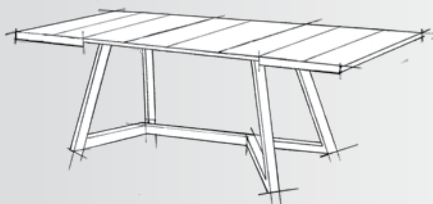

Personnalisez votre table en la composant vous même !

Découvrez dans les pages suivantes toutes les possibilités de nos « tables à la demande » garanties 5 ans.
La table Agira séduit par son look industriel et son design élancé ; ses pieds légèrement biseautés et subtilement inclinés vers l'intérieur permettent de s'asseoir en bout de table sans être gêné.

Je choisis le modèle

Plateau rond
ø150 cm.

Plateaux carrés
100 x 100 cm ou 150 x 150 cm.

Plateaux rectangulaires : fixe, avec allonge auto-élevatrice ou avec allonges en bout.

Je choisis le coloris du châssis