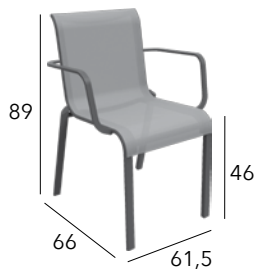

CHÂSSIS	TOILE TPEP	RÉFÉRENCE
GRAPHITE	MOUTARDE	VX 39
GRAPHITE	GRIS	VX 40
GRAPHITE	BLEU	VX 162
GRAPHITE	PERLE	VX 163

CAURO

Fauteuil lounge empilable

Châssis aluminium époxy - Toile TPEP - 4 kg