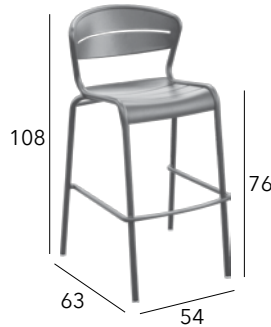

HAORA

Chaise haute empilable

Châssis aluminium époxy - 4,8 kg

CHÂSSIS	RÉFÉRENCE
GRAPHITE	VX 25
BLEU	VX 27
AMANDE	VX 28
SAUGE	VX 29