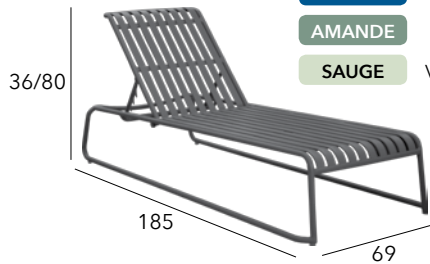

VERO

Lit empilable
Châssis aluminium époxy - 16 kg

CHÂSSIS	RÉFÉRENCE
GRAPHITE	VX 97
BLEU	VX 99
AMANDE	VX 98
SAUGE	VX 159