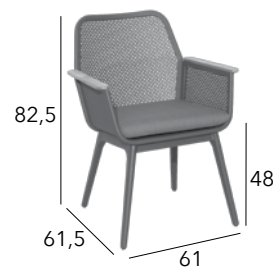

CHÂSSIS	TOILE TPEP	RÉFÉRENCE
BLANC	NOIR	SG 49
NOIR	NOIR	SG 40

ALAN

Fauteuil

Châssis aluminium époxy - Toile Sunbrella®
Mousse Quick Dry - 16,6 kg

CHÂSSIS	RÉFÉRENCE
SOOTY	DL42

MAESTRO

Fauteuil

Châssis aluminium époxy - Galette Sunbrella®
Accoudoirs teck - 5,6 kg