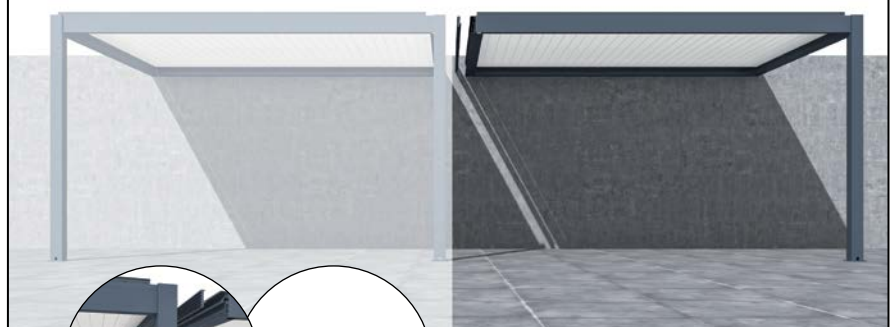

Extension pour Zéphir adossée 3 x 4 m

Coloris grey : réf. BX33-21
Coloris blanc : réf. BX37-21