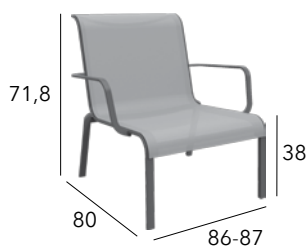

CHÂSSIS	TOILE TPEP	RÉFÉRENCE
GRAPHITE	MOUTARDE	VX 43
GRAPHITE	GRIS	VX 44
GRAPHITE	BLEU	VX 164
GRAPHITE	PERLE	VX 165

BOSTON

Fauteuil empilable

Châssis aluminium époxy - Toile TPEP - 3,8 kg