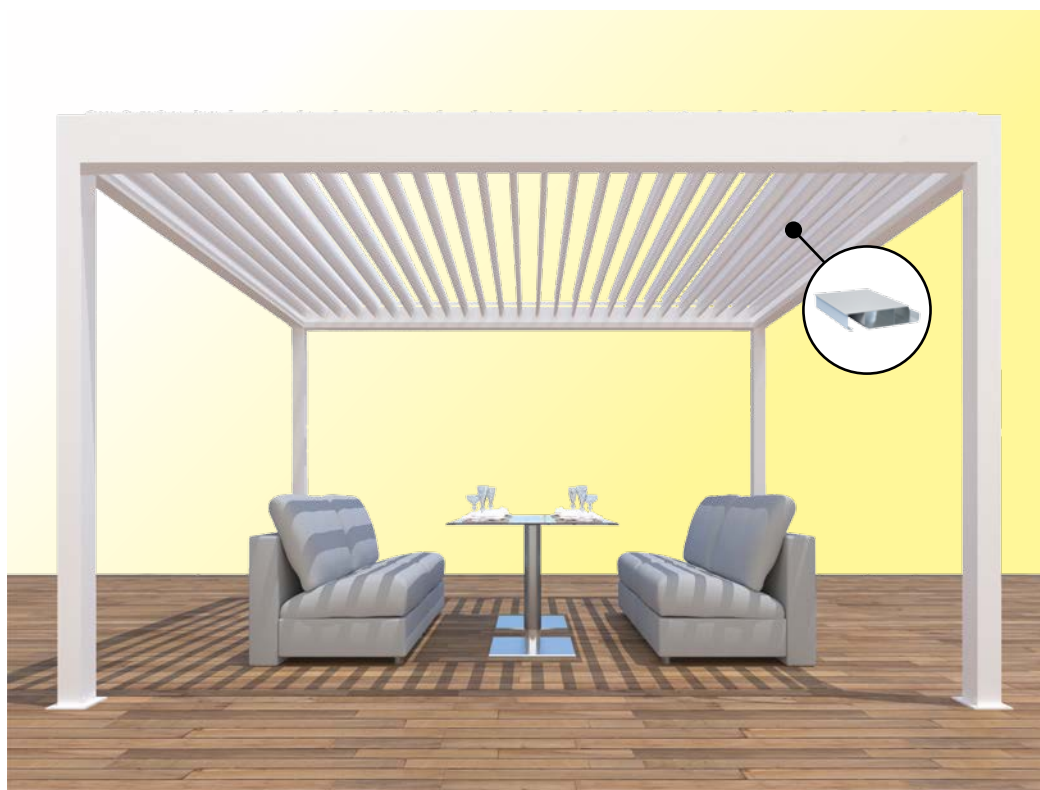

TONNELLES ZÉPHIR

Lames fermées