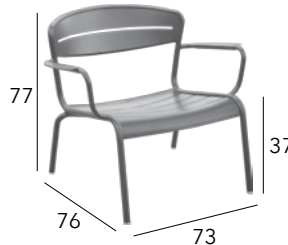

HAORA

Chaise lounge empilable

Châssis aluminium époxy - 4,9 kg

CHÂSSIS	RÉFÉRENCE
GRAPHITE	VX 30
BLEU	VX 32
AMANDE	VX 33
SAUGE	VX 34