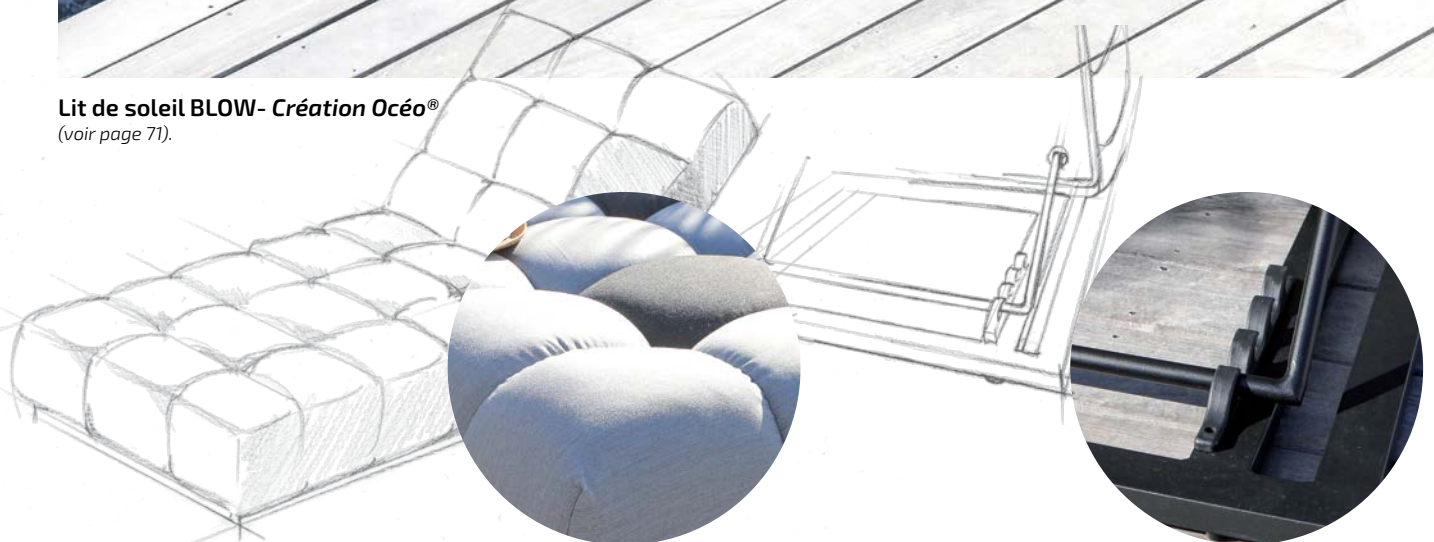

Le banc - 200 x 48 x 46 cm - DL29 - 14,2 kg.

Le cube - 49 x 49 x 45 cm - DL28 - 4 kg.

Le lit en arrière plan : voir page 71

Set lounge
Blow

CHÂSSIS ALUMINIUM
TOILE SUNBRELLA®

Lit de soleil BLOW- Création Océo®
(voir page 71).