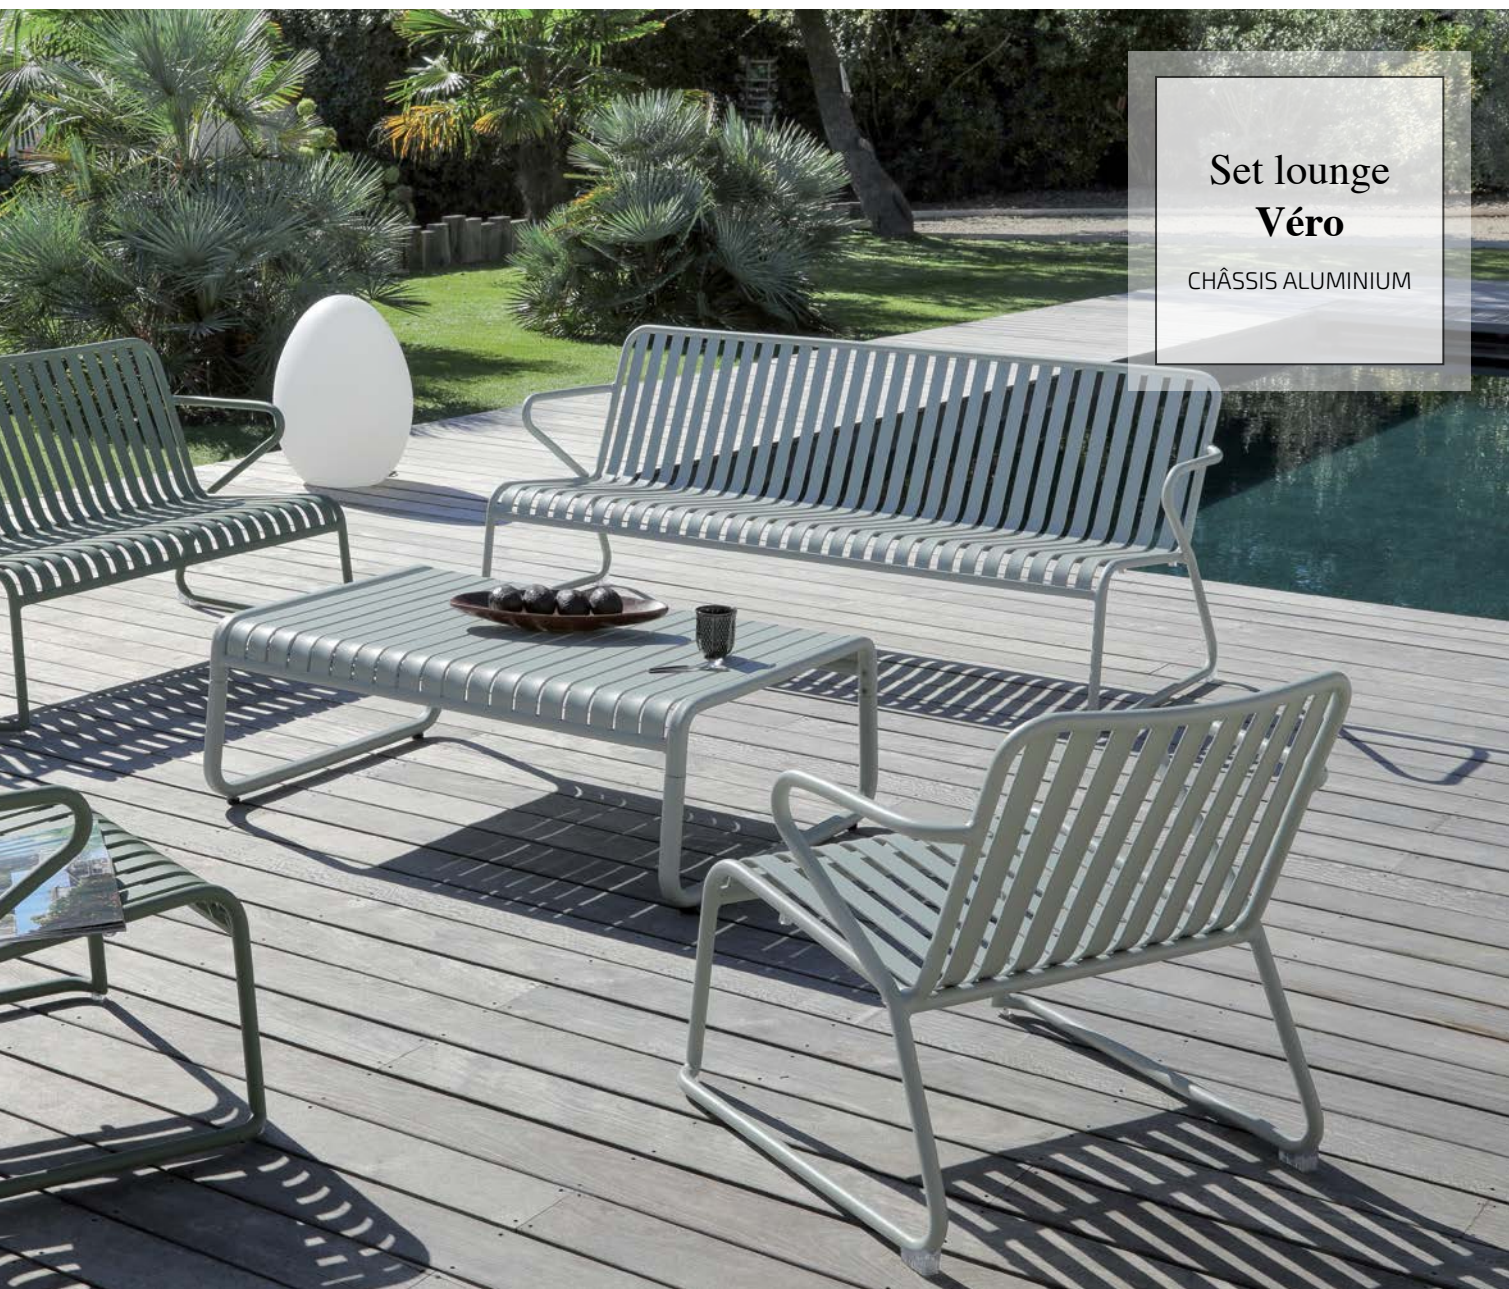

Set lounge
Véro
CHÂSSIS ALUMINIUM