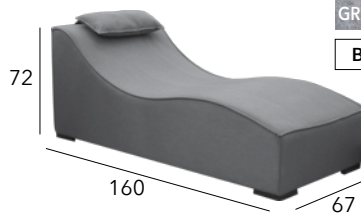

BREEZE

Lit
Châssis aluminium époxy - Toile Sunbrella - 14 kg

TOILE SUNBRELLA	RÉFÉRENCE
GRIS CHINÉ	DL 08
BLANC	DL 09