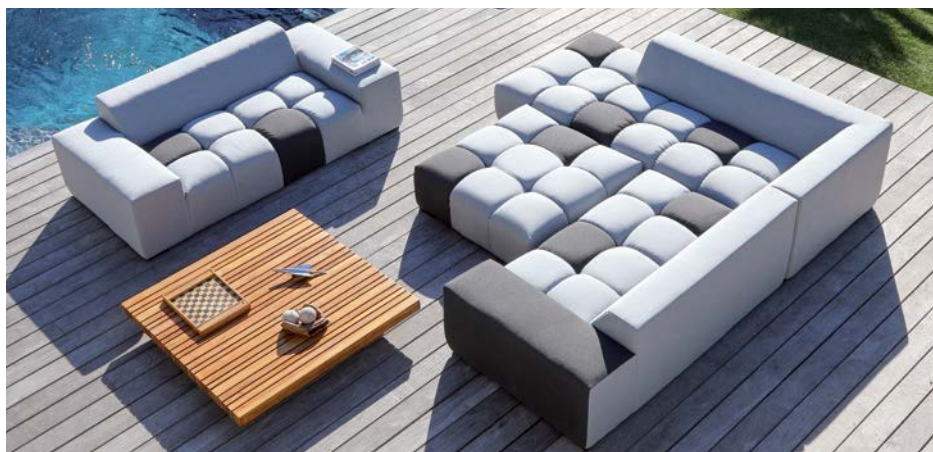

Le banc - 200 x 48 x 46 cm - DL29 - 14,2 kg.

Le cube - 49 x 49 x 45 cm - DL28 - 4 kg.

Le lit en arrière plan : voir page 71

Set lounge
Blow

CHÂSSIS ALUMINIUM
TOILE SUNBRELLA®

Lit de soleil BLOW- Création Océo®
(voir page 71).