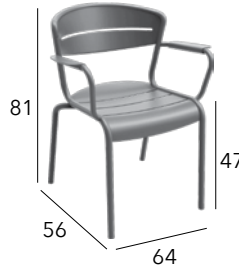

HAORA

Chaise empilable

Châssis aluminium époxy - 3,9 kg

CHÂSSIS	RÉFÉRENCE
GRAPHITE	VX 15
BLEU	VX 17
AMANDE	VX 18
SAUGE	VX 19

HAORA

Fauteuil empilable

Châssis aluminium époxy - 4,5 kg

CHÂSSIS	RÉFÉRENCE
GRAPHITE	VX 20
BLEU	VX 22
AMANDE	VX 23
SAUGE	VX 24