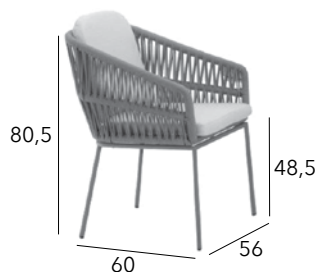

IRIS

Fauteuil

Châssis inox époxy - Sangle Olefin 6 mm - 7 kg

CHÂSSIS	RÉFÉRENCE
KAKI	KB 05