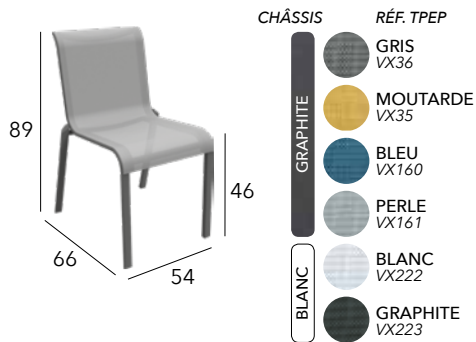

Coloris toiles polyester Sunbrella®

Coloris toiles polyester Novasun®

CAURO

Chaise empilable

Châssis aluminium époxy - Toile TPEP - 3,75 kg

Fauteuil empilable

Châssis aluminium époxy - Toile TPEP - 4,3 kg

Fauteuil lounge empilable