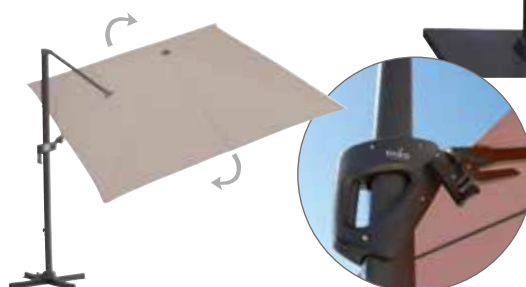

PARASOLS TOILE NOVASUN

NOVASUN® est un textile innovant développé dans les règles de l'art des tissus d'extérieur. Il possède toutes les caractéristiques techniques pour vous offrir les meilleures performances des tissus toutes saisons. L'équipe de NOVASUN® a développé ces textiles de qualité supérieure à un coût incroyable.

Ce textile est la solution parfaite contre la décoloration due à la fibre synthétique teintée dans la masse.

Moins cher que plusieurs autres produits similaires et avec la même résistance, NOVASUN® est le nouveau tissu incontournable sur le marché des parasols.

Parasol ø300 cm Auto Inclinable

Aluminium anodisé, 8 baleines de 18 x 12 mm.
Mât central en 2 parties de 38 mm.
Toile vissée en bout de baleine
Ouverture par manivelle, cheminée
Toile Novasun 280 g/m² traitée déperlante UV50+
Coloris chiné clair : réf. Y426
Coloris chiné foncé : réf. Y427

Parasol Élios 3 x 4 m

Mât déporté aluminium 83 x 58 mm, épaisseur 1,8 mm.
8 baleines de 14 x 24 mm, épaisseur 1 mm. Rotation à 360°,
cheminée air vent. Toile Novasun 280 g/m² traitée déperlante UV50+
Pied en croix
Coloris chiné clair : réf. Y433
Coloris chiné foncé -: réf. Y434

Parasol Élios 3 x 3 m

Coloris chiné clair : réf. Y428
Coloris chiné foncé -: réf. Y429

Pied granit 120 kg

Pour gros parasols déportés 3 x 3, 3 x 4 m.
80 x 80 x 9 cm. Avec roues - Réf. K 29

Parasol déporté Elios 3 x 3 m orientable

Mât déporté aluminium 83 x 58 mm, épaisseur 1,8 mm coloris graphite ou blanc
8 baleines de 14 x 24 mm, épaisseur 1 mm.
Rotation à 360°, cheminée air vent
Toile Novasun 280 g/m² traitée déperlante UV50+
Toile inclinable et orientable. Pied en croix
Coloris graphite / chiné clair : réf. Y405
Coloris graphite / chiné foncé : réf. Y430
Coloris full blanc (toile 250 g. polyester) : réf. Y406

Parasol 3 x 3 m Elios Full led