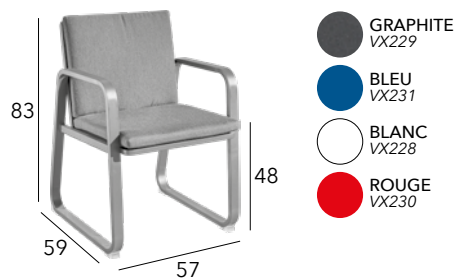

ANTONINO

Fauteuil

Châssis aluminium époxy - Acrylique - 7,5 kg