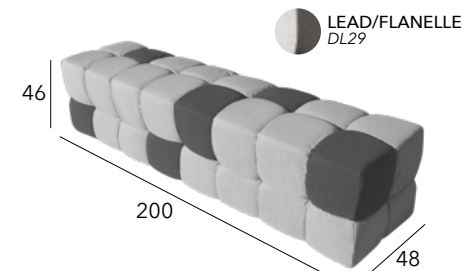

Banc

Châssis aluminium époxy
Toile Sunbrella® bubble - 10 kg