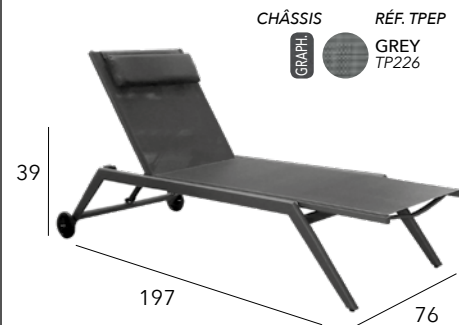

CADIX

Lit

Châssis aluminium époxy - Toile TPEP - 18,5 kg