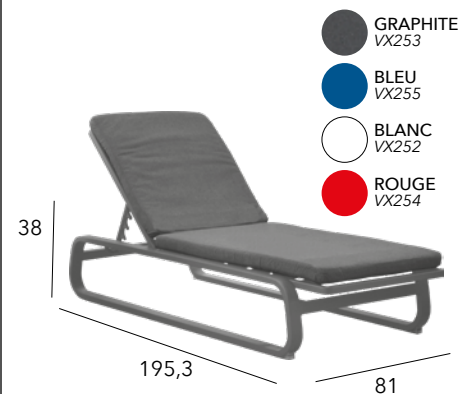

ANTONINO

Lit

Châssis aluminium époxy - Acrylique - 17,9 kg