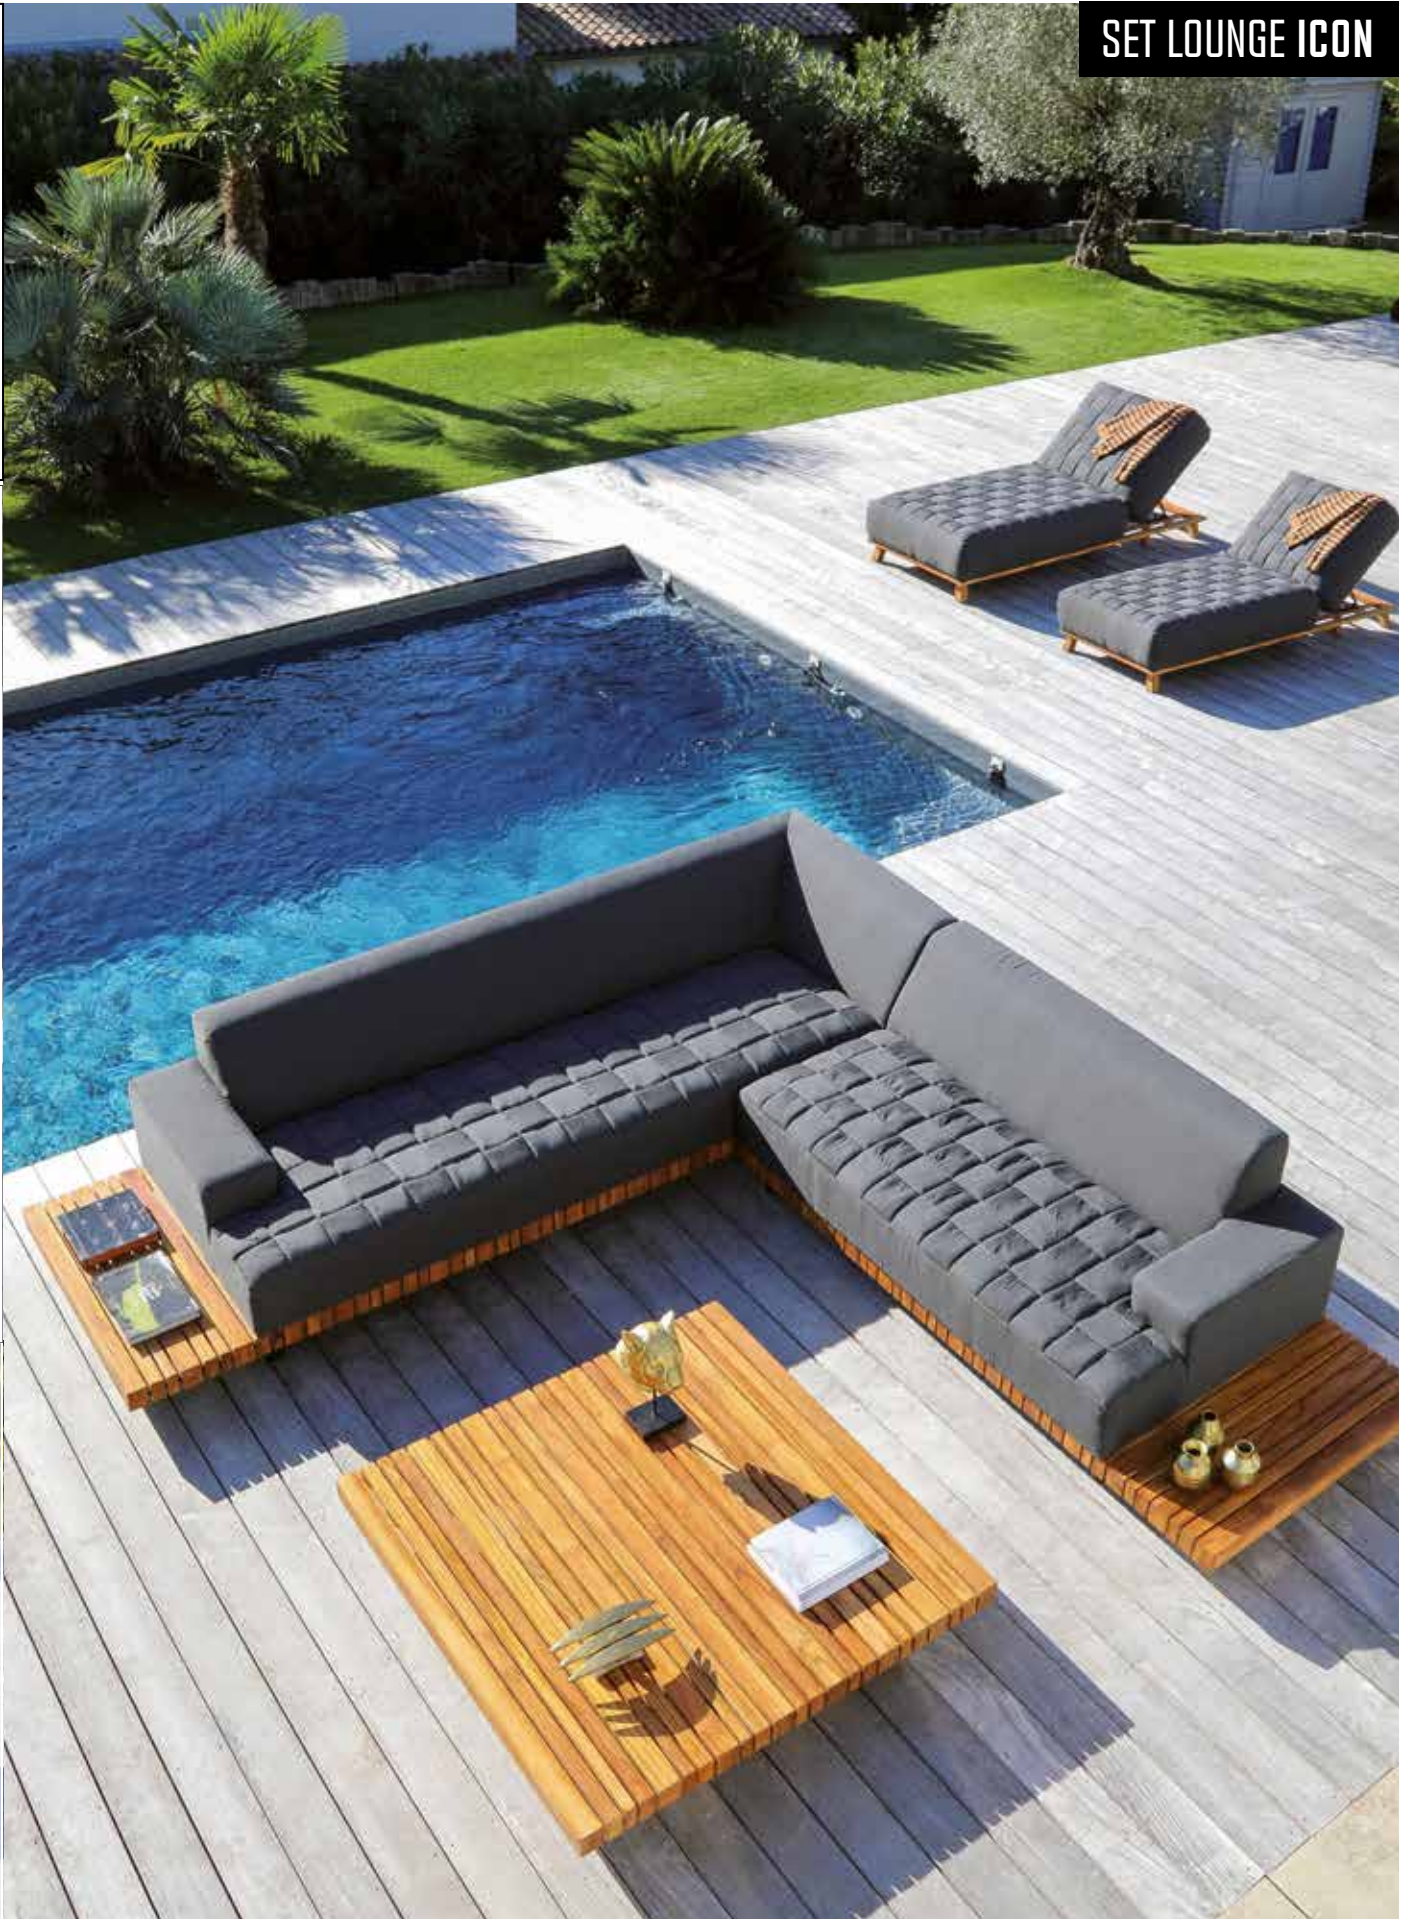

Banc BLOW

SET LOUNGE ICON