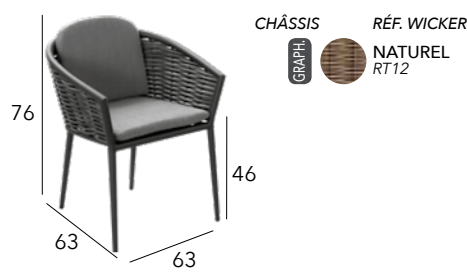

Châssis aluminium époxy - 4,8 kg

Chaise haute empilable

Châssis aluminium époxy - 4,8 kg

MUSE

Fauteuil

Châssis aluminium époxy - Wicker rond 10 mm - 5,5 kg

CAPRI

Fauteuil empilable