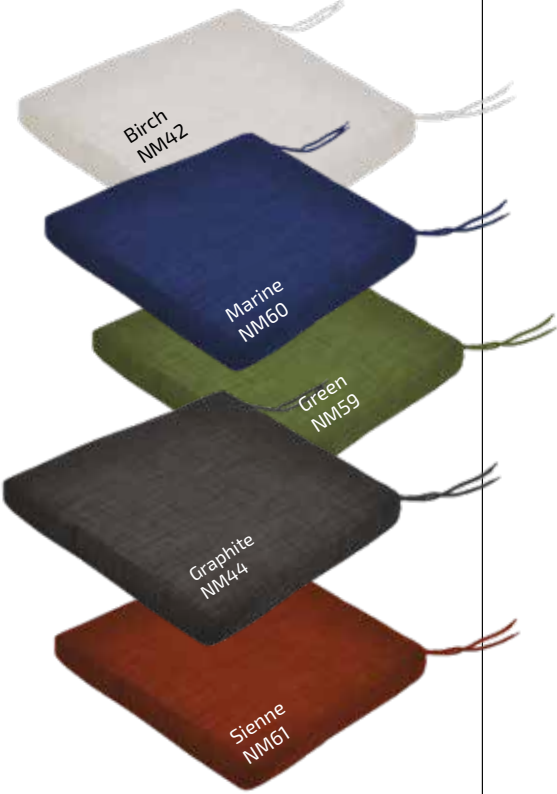

Fiona

Les textiles Sunbrella® sont exclusivement réalisés à partir de fibres acryliques teintées dans la masse, d'où la résistance de leurs coloris dans le temps.

PROTÈGE DES UV

RESISTE À LA DÉCOLORATION

RESISTE AUX TÂCHES

DÉPERLANT

Coussin DÉCOR - 45 x 45 cm

Toile Sunbrella® 210g - Garniture ouate Waterpass.

Coussin LIT DE SOLEIL - 190 x 61 cm

Toile Sunbrella® 210g, Garniture ouate Waterpass.

Coussin GALETTE - 43 x 43 cm

Toile Sunbrella® 210g, Garniture ouate Waterpass.

PARASOLS TOILE NOVASUN

NOVASUN® est un textile innovant développé dans les règles de l'art des tissus d'extérieur. Il possède toutes les caractéristiques techniques pour vous offrir les meilleures performances des tissus toutes saisons. L'équipe de NOVASUN® a développé ces textiles de qualité supérieure à un coût incroyable.

Ce textile est la solution parfaite contre la décoloration due à la fibre synthétique teintée dans la masse.

Moins cher que plusieurs autres produits similaires et avec la même résistance, NOVASUN® est le nouveau tissu incontournable sur le marché des parasols.