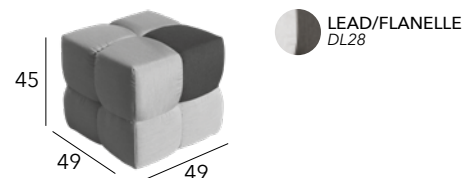

BLOW

Tabouret cube

Châssis aluminium époxy
Toile Sunbrella® bubble - 7 kg