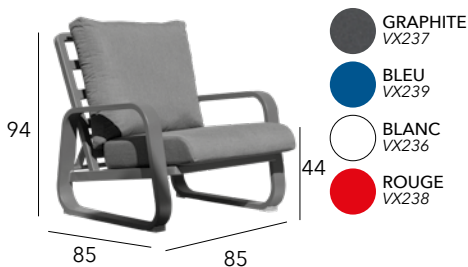

Fauteuil lounge réglable

Châssis aluminium époxy - Acrylique - 20 kg