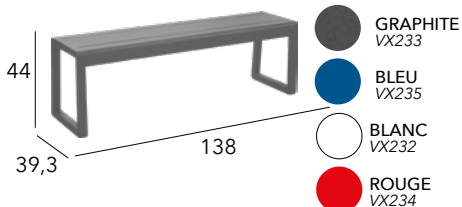

Fauteuil lounge

Châssis aluminium époxy - Acrylique - 20 kg

Fauteuil lounge réglable

Châssis aluminium époxy - Acrylique - 20 kg

Repose-pieds

Châssis aluminium époxy - Acrylique - 4,7 kg

Banc

Châssis aluminium époxy - 4,7 kg