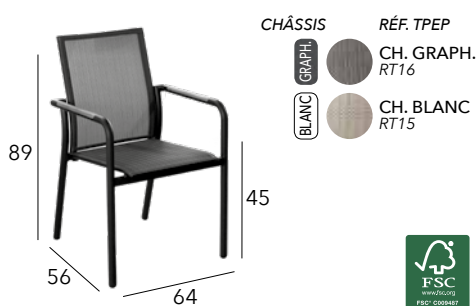

AROHA

Fauteuil

Châssis aluminium époxy - Toile TPEP - 3,5 kg