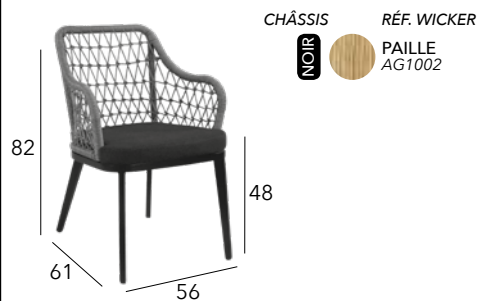

MILAN

Fauteuil

Châssis aluminium époxy - Wicker - 5 kg