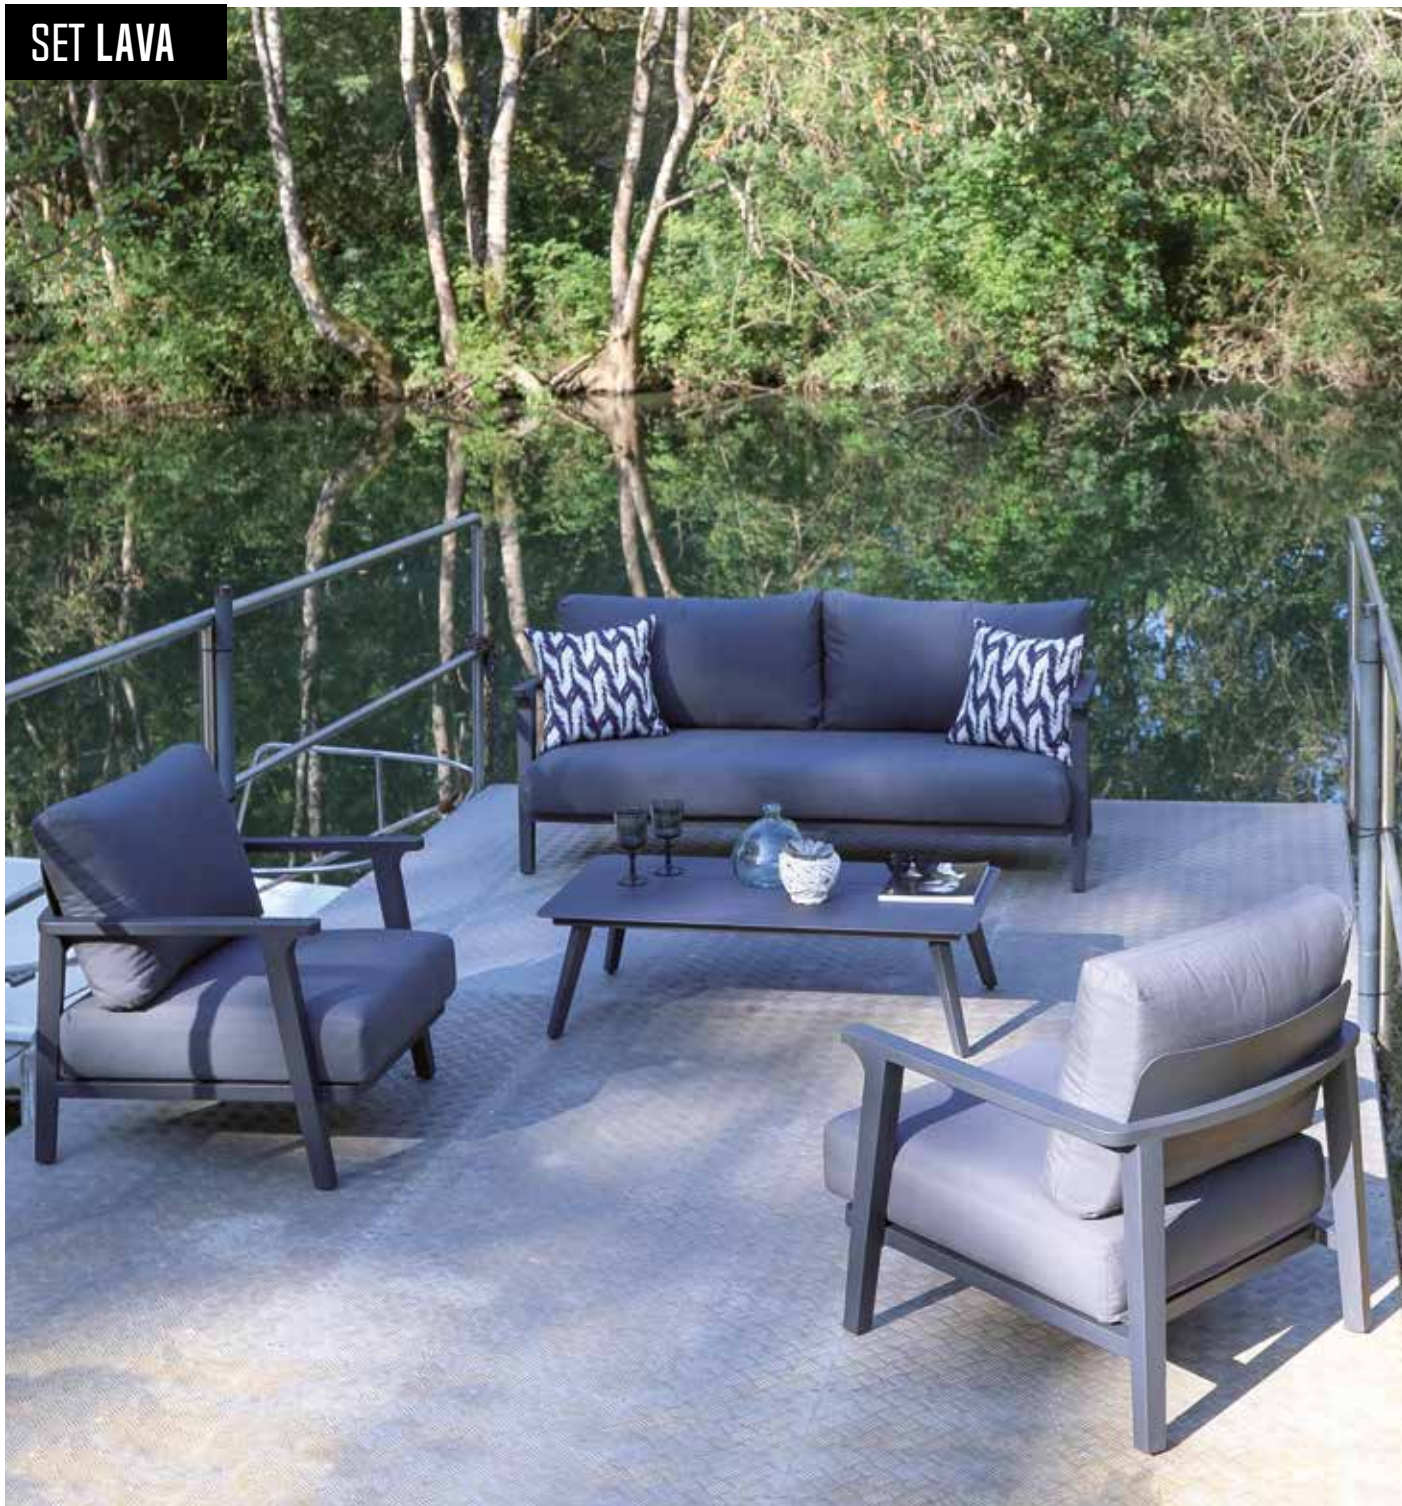

SET LAVA

Set lounge LAVA

Châssis aluminium époxy coloris graphite - Coussins déhoussables Sunbrella®

L'ensemble, le canapé, les 2 fauteuils et la table basse : 47,6 kg - Réf. TP166

Table : 110 x 60 x 32 cm.

Canapé : 177 x 66 x 74,5 cm.

Fauteuils : 71 x 66 x 74,5 cm.

Coussins Décor en option.