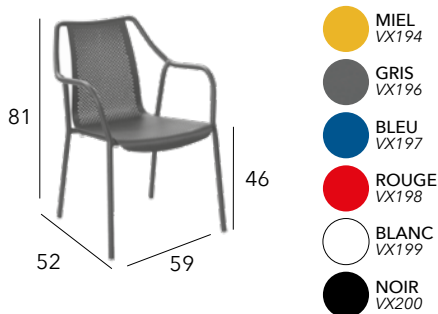

Fauteuil empilable

Châssis aluminium époxy - 4,8 kg