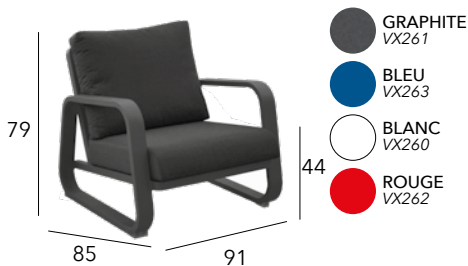

Fauteuil lounge

Châssis aluminium époxy - Acrylique - 20 kg