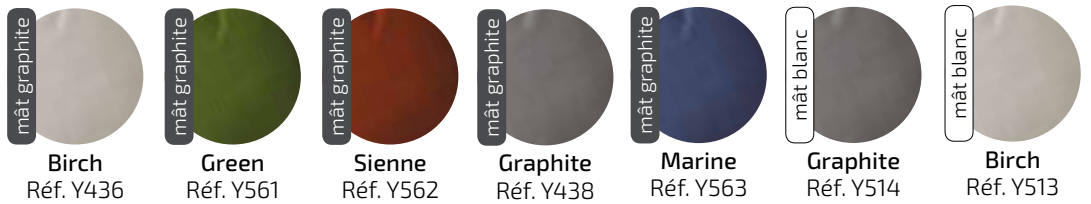

Parasol 3 x 3 m Elios Full led

Mât déporté aluminium 83 x 58 mm, épaisseur 1,8 mm. 8 baleines de 14 x 24 mm, épaisseur 1 mm. Rotation à 360°,
cheminée air vent. Pied en croix
Toile Novasun 280 g/m² traitée déperlante UV50+
Coloris chiné foncé : réf. Y432
Coloris chiné clair : réf. Y431

Parasol Élios 3 x 3 m orientable

Mât déporté aluminium 83 x 58 mm
 coloris grey ou blanc
 épaisseur 1,8 mm.
 8 baleines de 14 x 24 mm,
 épaisseur 1 mm.
 Rotation à 360°.
 Toile inclinable et orientable.
 Cheminée air vent.
 Toile Sunbrella 210 g/m²
 UV50+ traitée déperlante.
 Pied en croix.