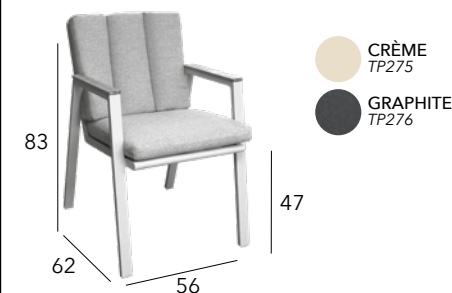

LEATHER

Fauteuil

Châssis aluminium époxy - Accoudoirs teck - 7 kg