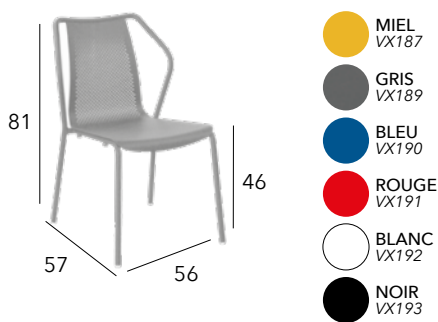

BARI

Chaise empilable

Châssis aluminium époxy - 4,4 kg