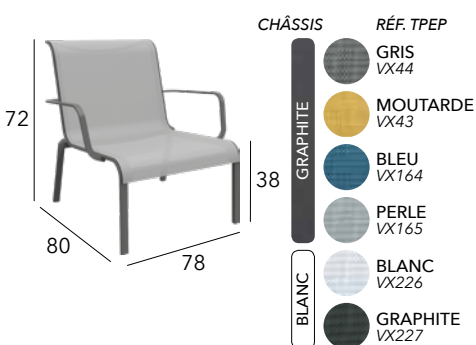

Fauteuil lounge empilable

Châssis aluminium époxy - Toile TPEP - 4,77 kg