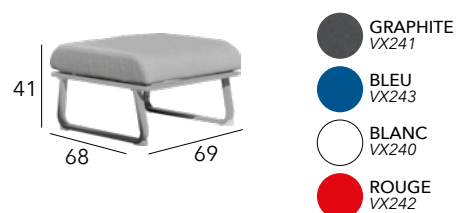

Fauteuil lounge

Châssis aluminium époxy - Acrylique - 20 kg

Fauteuil lounge réglable

Châssis aluminium époxy - Acrylique - 20 kg

Repose-pieds

Châssis aluminium époxy - Acrylique - 4,7 kg

Banc

Châssis aluminium époxy - 4,7 kg