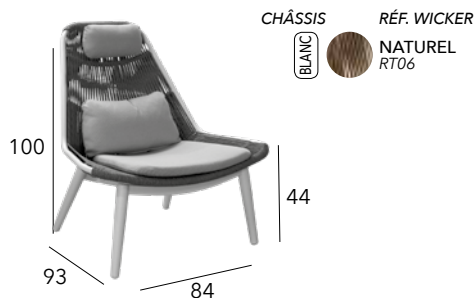

Tabouret haut

Châssis aluminium époxy - 4,6 kg

COMO

Chaise

Châssis aluminium époxy - Wicker twist - 5,5 kg

Fauteuil lounge

Châssis aluminium époxy - Wicker twist - 11,1 kg

BLOW