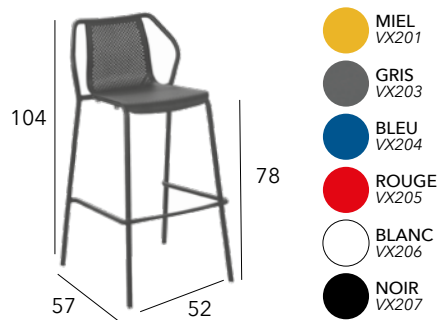

Chaise haute empilable

Châssis aluminium époxy - 4,8 kg