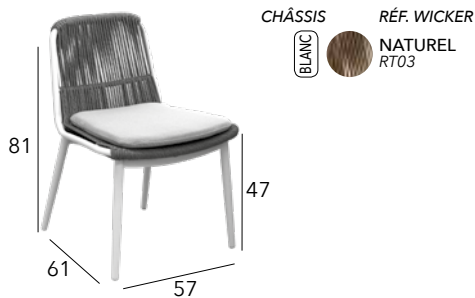

Tabouret haut

Châssis aluminium époxy - 4,6 kg

COMO

Chaise

Châssis aluminium époxy - Wicker twist - 5,5 kg

Fauteuil lounge

Châssis aluminium époxy - Wicker twist - 11,1 kg

BLOW