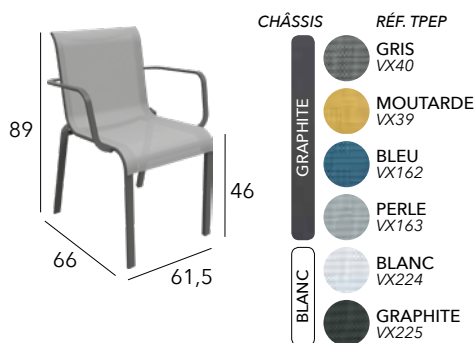

châssis graphite

CHÊNE 6 mm

châssis graphite

ARDOISE 6 mm

châssis graphite

BAMBOU 6 mm

Coloris plateaux et châssis (aluminium - acier)

Coloris toiles polyester enduit perforées (TPEP) *associés avec la teinte du châssis*

Coloris toiles polyester Sunbrella®

Coloris toiles polyester Novasun®

CAURO

Chaise empilable

Châssis aluminium époxy - Toile TPEP - 3,75 kg

Fauteuil empilable

Châssis aluminium époxy - Toile TPEP - 4,3 kg

Fauteuil lounge empilable