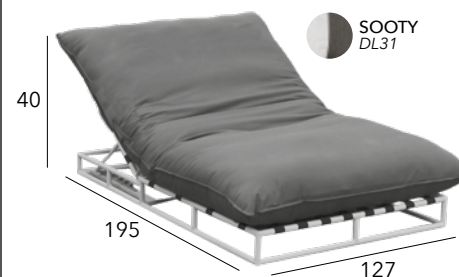

CORAIL

Lit double

Châssis aluminium époxy - Toile Sunbrella®
Mousse Quick Dry - 33 kg