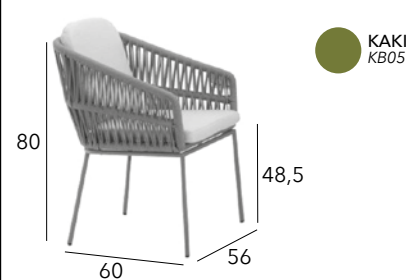

IRIS

Fauteuil

Châssis aluminium époxy - Sangle Olefin 6 mm - 8,5 kg