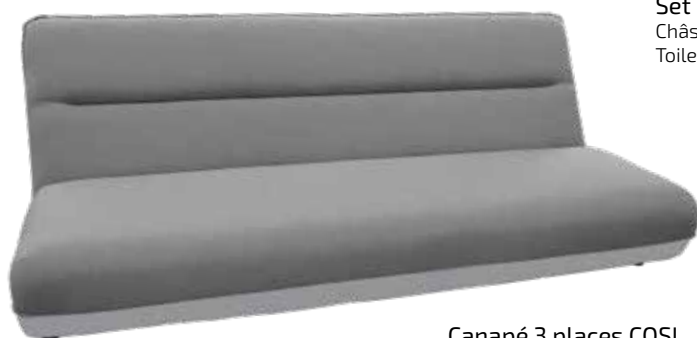

SET COSI

Set lounge COSI

Châssis aluminium époxy
Toile acylique 2 tons - Rembourage Quick Dry