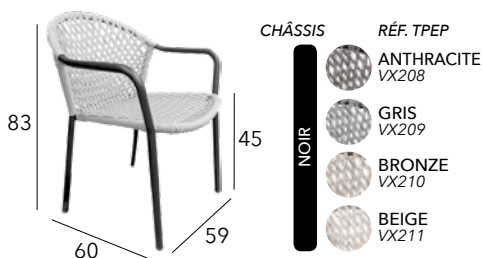

CAPRI

Fauteuil empilable

Châssis aluminium époxy - Rope - 4,3 kg