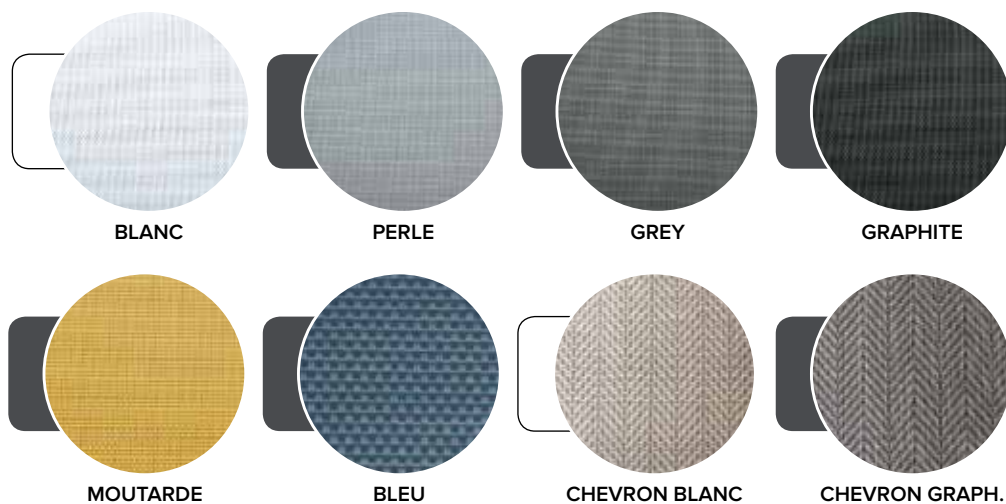

châssis graphite

CHÊNE 6 mm

châssis graphite

ARDOISE 6 mm

châssis graphite

BAMBOU 6 mm

Coloris plateaux et châssis (aluminium - acier)

Coloris toiles polyester enduit perforées (TPEP) *associés avec la teinte du châssis*