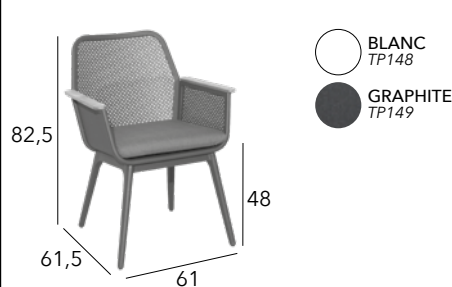

Châssis aluminium époxy - Rope - 4,3 kg

IRIS

Fauteuil

Châssis aluminium époxy - Sangle Olefin 6 mm - 8,5 kg

MAESTRO

Fauteuil

Châssis aluminium époxy - Galette Sunbrella® Accoudoirs teck - 10 kg

MILAN