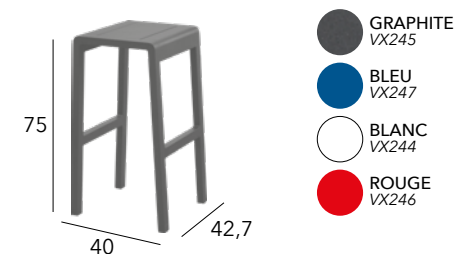

Tabouret haut

Châssis aluminium époxy - 4,6 kg