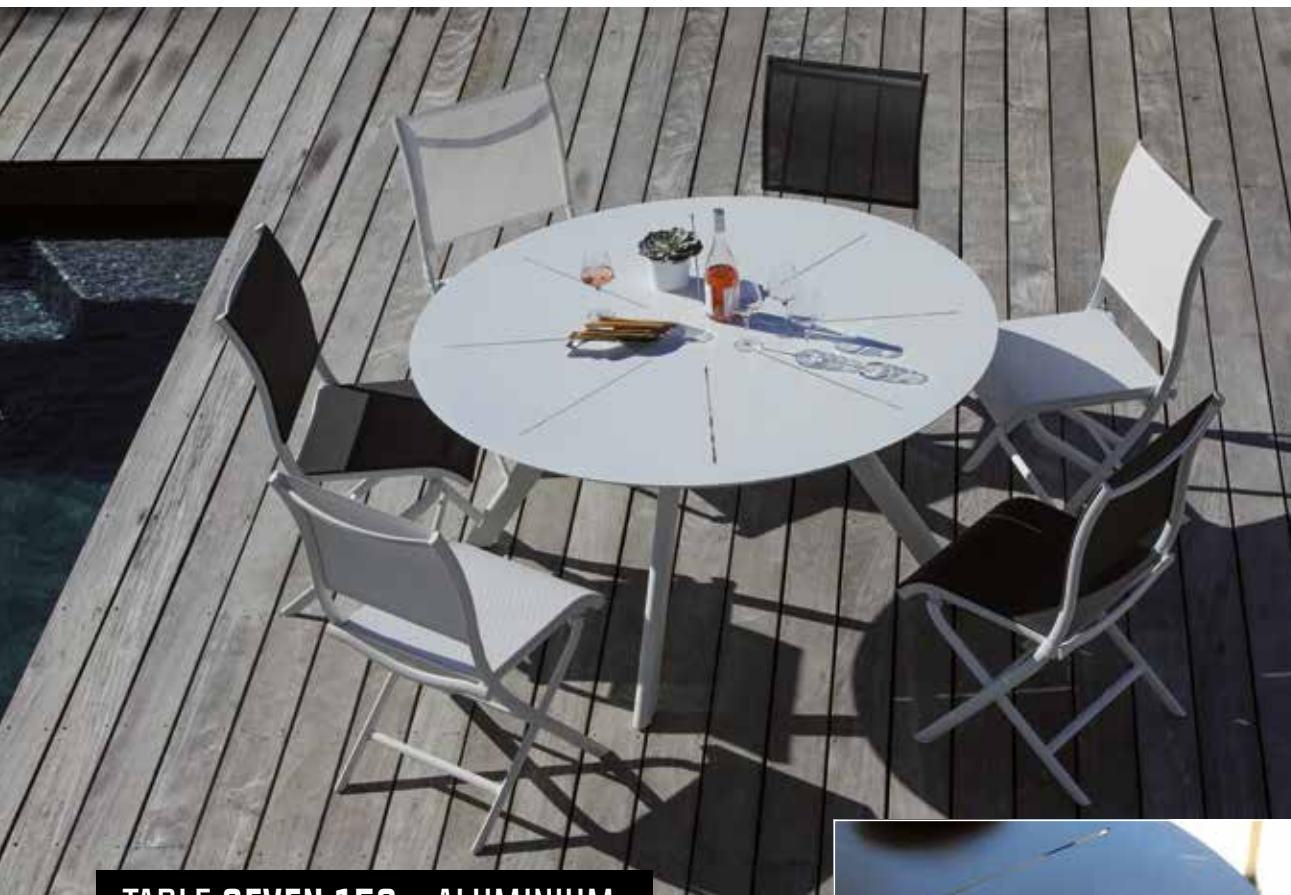

Chaises et fauteuils Bari (Coloris et références pages 62-63)

TABLE SEVEN 150 – ALUMINIUM

Châssis et plateau plein aluminium époxy

2 coloris : graphite : réf.TP69 ou blanc : réf.TP70
 ø 150 x 74 cm – Poids : 23 kg