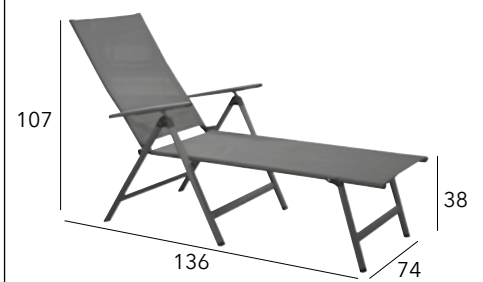

CIRO

Lit pliant

Châssis aluminium - Toile TPEP - 8,8 kg

CHÂSSIS RÉF. TPEP

- GREY GRIS TL16