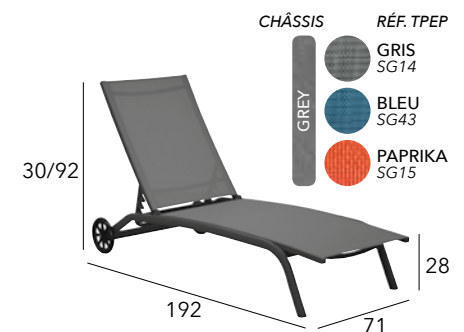

Lit empilable

Châssis aluminium - Toile TPEP - 12 kg

CHÂSSIS RÉF. TPEP

- GRAPH. GRIS KB30

CÉLIO

Lit empilable

Châssis aluminium - Toile TPEP - 7,8 kg

CHÂSSIS RÉF. TPEP