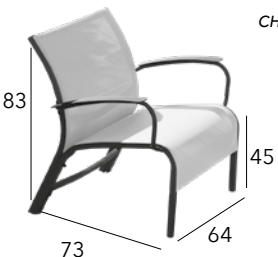

CHÂSSIS	RÉF. Résine
GRAPHITE	GREY GM01

Chilienne SELF

Châssis aluminium époxy - Toile TPEP - 4,5 kg

CHÂSSIS	RÉF. TPEP
BLACK	GRIS BM2500
	BLEU BM2501
	ROSE BM2502
	ROUGE BM2503

LINEA LOUNGE

Set lounge

Châssis aluminium - Toile TPEP