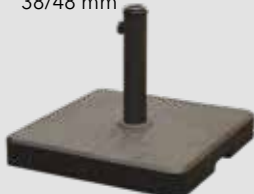

PIEDS béton

Pieds béton carrés
Mât acier - Anthracite
38/48 mm

Pied béton 20 kg

L.40 x l.40 x H.5,5 cm.
Réf. PFR04

Pied béton 25 kg

L.44 x l.44 x H.6 cm.
Réf. PFR05

Pied béton 35 kg

L.48 x l.48 x H.7 cm.
Réf. PFR01