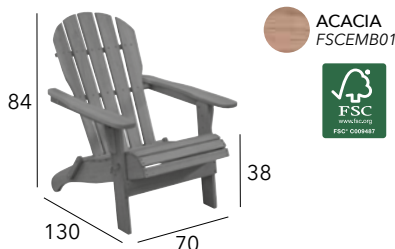

RIAS

Chaise pliante

Teck FSC® - 6,1 kg

ADIRONDAC

Fauteuil pliant

Acacia FSC® - 13,5 kg

NÉO

Fauteuil multiposition pliant