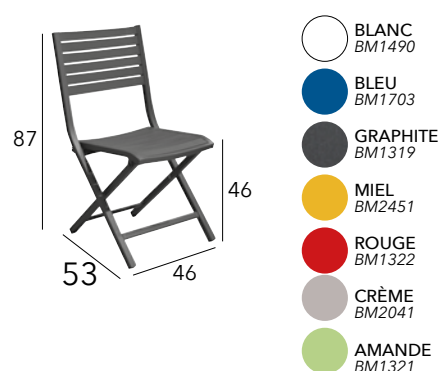

LUCCA

Chaise pliante

Châssis et lattes aluminium époxy - 5 kg