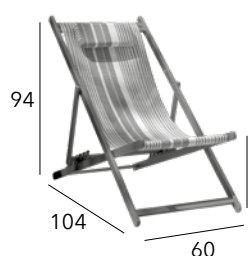

Chilienne SELF

Châssis aluminium époxy - Toile TPEP - 4,5 kg

CHÂSSIS	RÉF. TPEP
BLACK	GRIS BM2500
	BLEU BM2501
	ROSE BM2502
	ROUGE BM2503