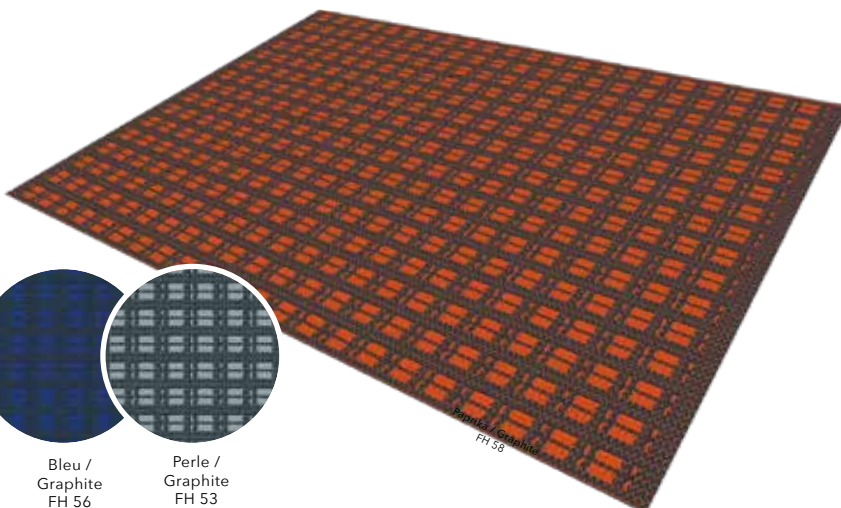

Coussins

Coussins Motif 45 x 45

Toile polyester 280 g traitée déperlant - Rembourrage Foam Waterpass lavable - Housse individuelle - Utilisation intérieur / extérieur. 0,6 kg.

1. **1.** Cactus vert - AD43 - **2.** Coquillages bleus - AD38 - **3.** Corail rouge - AD39 - **4.** Feuilles vertes - AD36 - **5.** Fleurs jaunes - AD31
   6. Fougères bleues - AD37 - **7.** Losanges noirs - AD42 - **8.** Palmier noir - AD41 - **9.** Palmier vert - AD45 - **10.** Palmier rouge - AD40
   11. Tropic vert - AD30 - **12.** Aquarelle - AD52 - **13.** Automne - AD53 - **14.** Chevron noir - AD49 - **15.** Event - AD48 - **16.** Jungle - AD51
   17. Lianes - AD55 - **18.** Mosaïc noir - AD56 - **19.** Ondulation orange - AD60 - **20.** Petites feuilles - AD50 - **21.** Plumes - AD54 - **22.** Rock - AD62
   23. Rond noir - AD57 - **24.** Rond orange - AD58 - **25.** Rond vert - AD61 - **26.** Vintage - AD59.

Tapis

Tapis 240 x 150 cm

100% polypropylène recyclé. 450 g/m²
À usage extérieur
240 x 150 cm. 9 kg