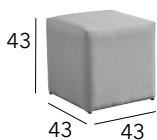

CUB

Tabouret

Châssis aluminium époxy - Toile TPEP - 3 kg

BLEU BM1913
NOIR BM1408
ROUGE BM1409
MOUTARDE BM1914
PAPRIKA BM1410