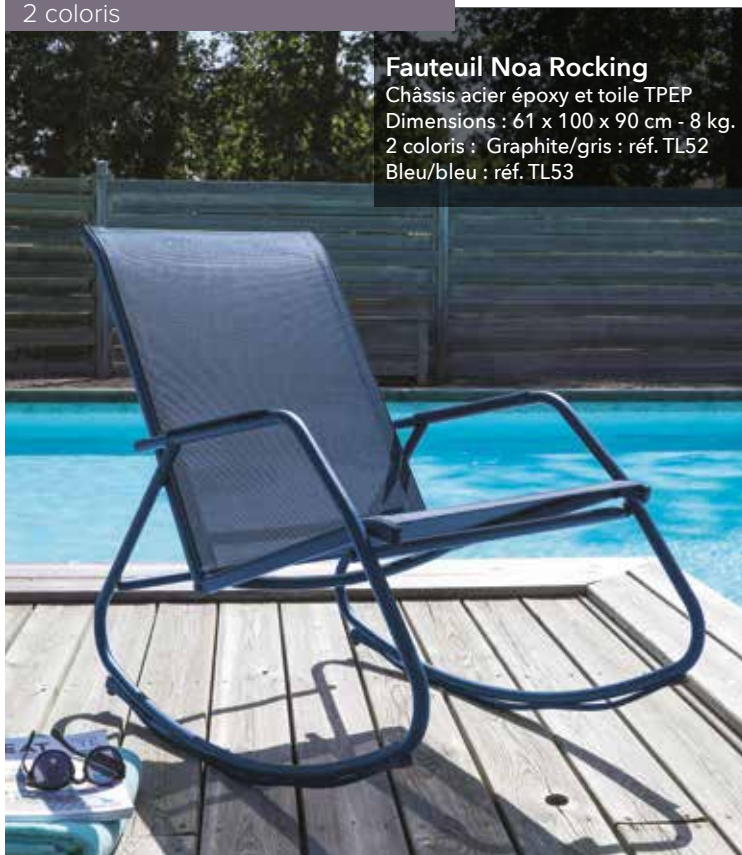

Fauteuils et relax

Fauteuil *Noa Rocking*

2 coloris

Fauteuil Noa Rocking
Châssis acier époxy et toile TPEP
Dimensions : 61 x 100 x 90 cm - 8 kg.
2 coloris : Graphite/gris : réf. TL52
Bleu/bleu : réf. TL53