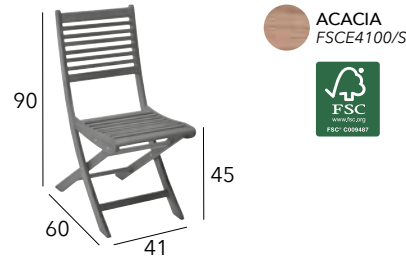

SATURNE

Chaise pliante

Acacia FSC® - 5,3 kg