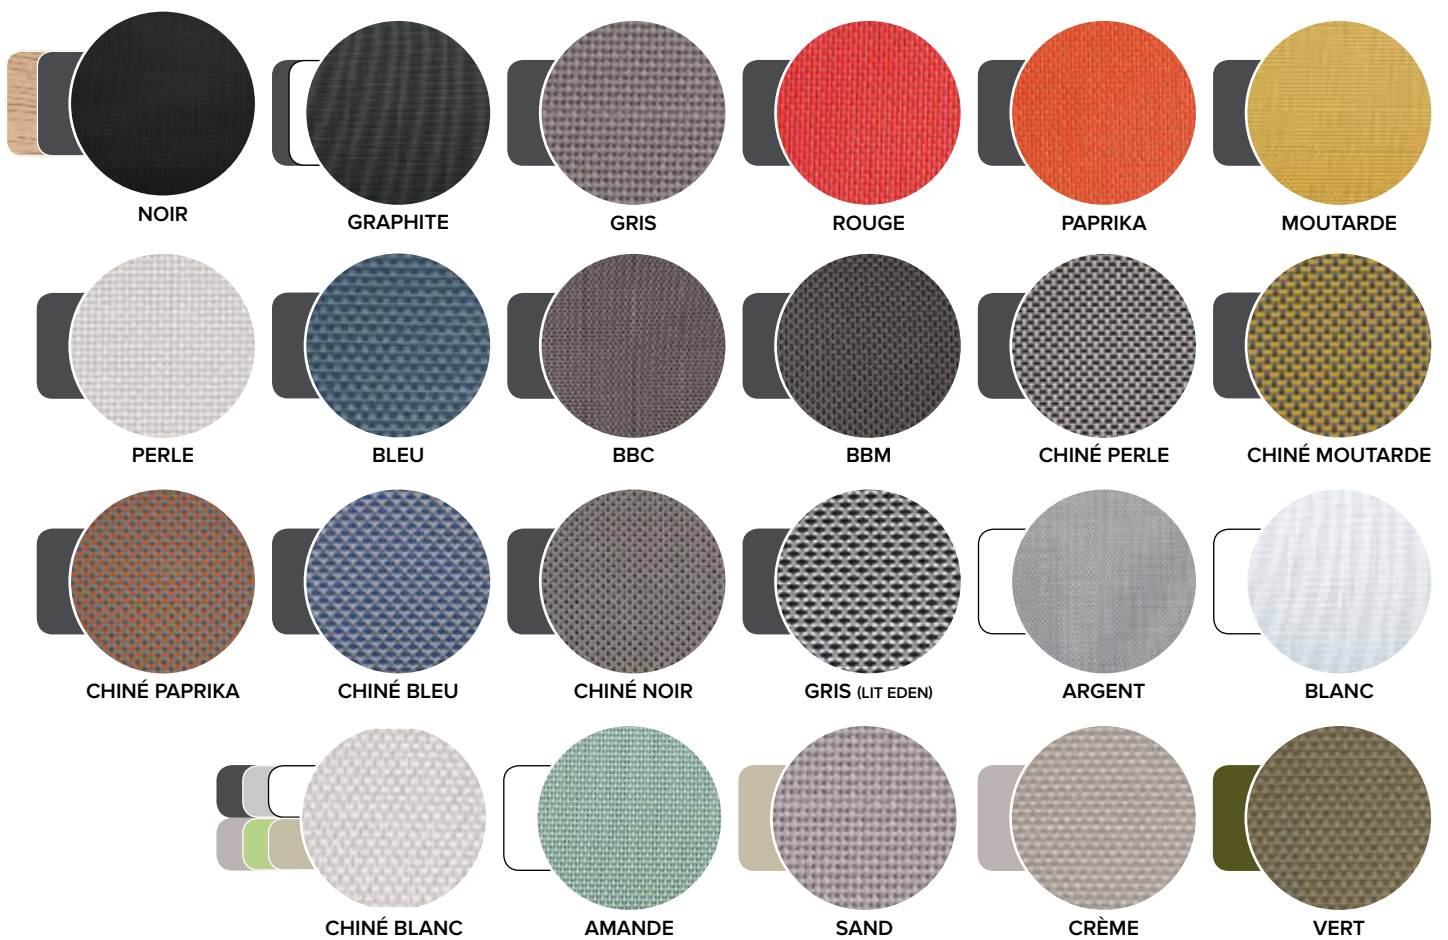

Coloris plateaux et châssis (aluminium - acier)

Coloris toiles polyester enduit perforées (TPEP) *associés avec la teinte du châssis*

Coloris toiles parasols

Céramique KEDRA®

La céramique est un matériau 100 % recyclable, 100 % naturel (argile et sable).
Il résiste aux écarts de température, aux rayures et aux tâches. Il est très facile à nettoyer.