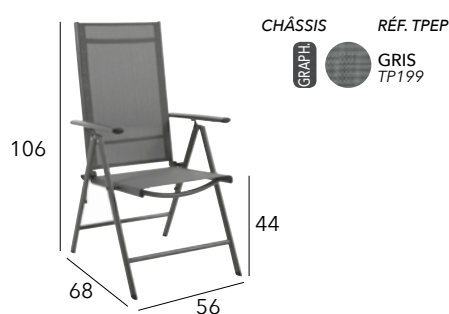

Tabouret empilable

Châssis et lattes aluminium époxy - 3,1 kg

AVILA

Fauteuil multiposition pliant

Châssis aluminium époxy - Toile TPEP - 4,8 kg

TORNADO

Chaise

Châssis acier époxy - Wicker twisted - 6,7 kg