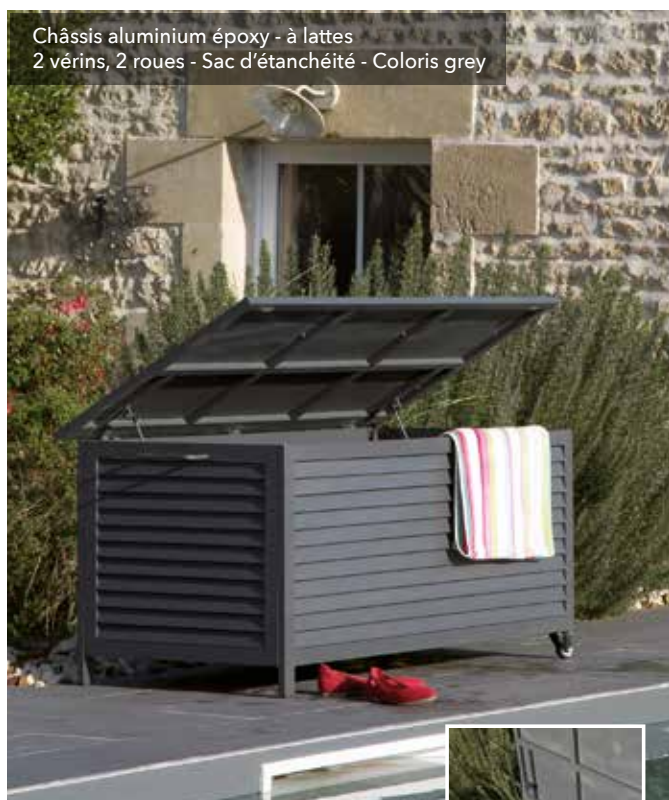

Coffres *Storia*