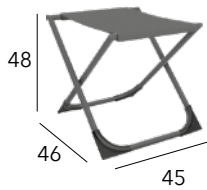

Tabouret pliant

Châssis acier - Toile TPEP - 2 kg

CHÂSSIS	RÉF. TPEP
GRAPHITE	GRIS TP210
	MOUTARDE TP211
	BLEU TP212
	PERLE TP213