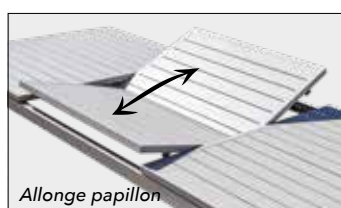

2 allonges papillon

Plateau et châssis aluminium

3 coloris au choix

Table Gênes 160-240

Châssis et plateau à lattes aluminium époxy
 Ouverture synchronisée. Allonge papillon - 6/10 personnes
 Dimensions : 160/240 x 70 x 74 cm - 37 kg.
 3 coloris : Graphite : réf. BM2167
 Crème : réf. BM2277 - Blanc : réf. BM2341
Chaises Théma (voir pages 114 à 118).