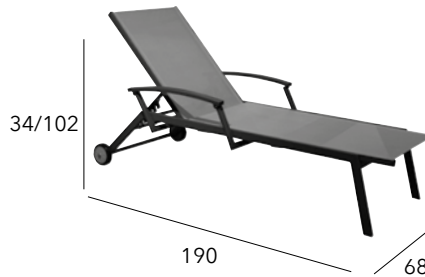

FLORENCE accoudoirs

Lit empilable

Châssis aluminium - Toile TPEP - 9 kg

CHÂSSIS RÉF. TPEP

- GRAPHITE GRIS BM1996
- BLEU BM1887