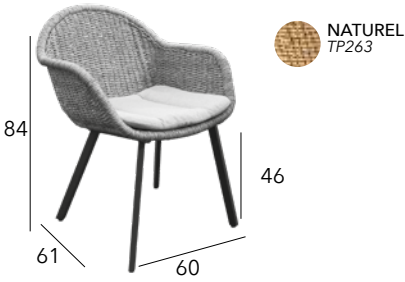

FORMOSA

Fauteuil

Châssis aluminium - Résine ronde 5mm - 8 kg

DAHLIA

Fauteuil

Acacia FSC® - Aluminium - Rope - 7 kg

Fauteuil

Châssis acier époxy - Wicker twisted - 8,2 kg