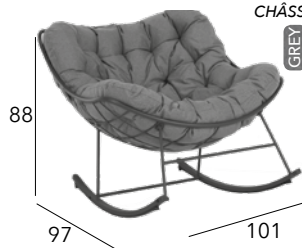

ROCKING ROYAL

Fauteuil

Châssis acier époxy cataphorèse - 13,5 kg

CHÂSSIS	RÉF. Toile
GREY	GREY TL54

CUB

Tabouret

Châssis aluminium époxy - Toile TPEP - 3 kg

BLEU BM1913
NOIR BM1408
ROUGE BM1409
MOUTARDE BM1914
PAPRIKA BM1410