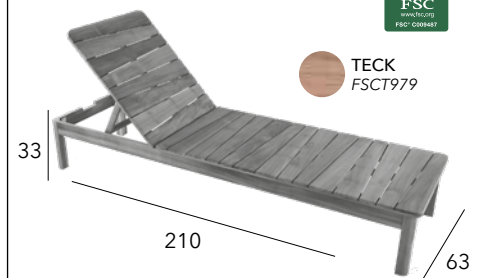

RAMBLA

Lit

Teck FSC® - 25 kg

TECK FSCT979