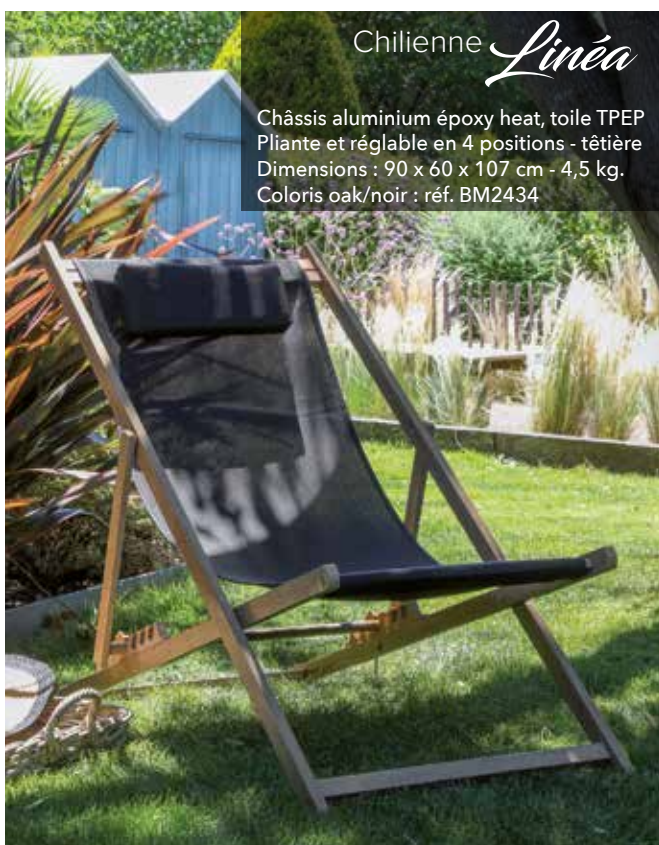

Chilienne *Linea*

Châssis aluminium epoxy heat, toile TPEP
Pliante et réglable en 4 positions - tête.ère
Dimensions : 90 x 60 x 107 cm - 4,5 kg.
Coloris oak/noir : réf. BM2434