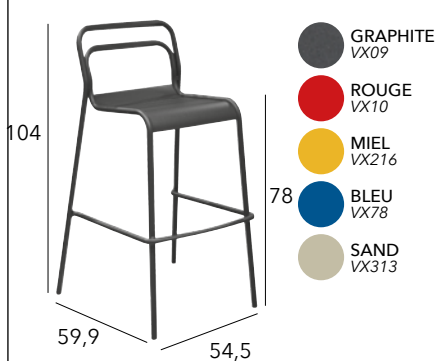

Chaise haute empilable

Châssis aluminium époxy - 4 kg