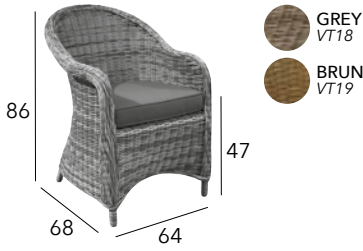

FORMOSA

Fauteuil

Châssis aluminium - Résine ronde 5mm - 8 kg