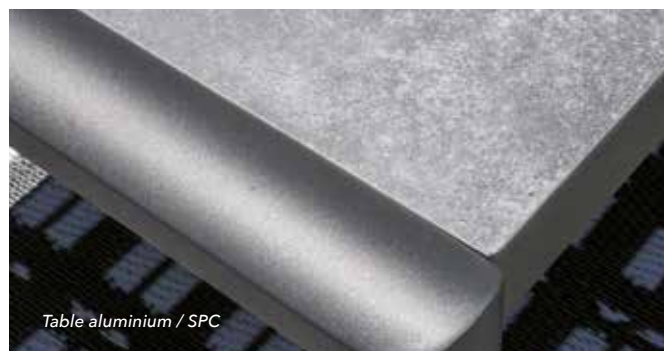

Coloris crème : réf. TL82

Coussins décor en option

Set *Océane 2*

Châssis aluminium époxy - Coussins polyester

Set Océane II

Composé d'une table, d'un canapé et de 2 fauteuils
Châssis aluminium époxy, coussins polyester, plateau SPC
Canapé : 175 x 70 x 76 cm
Fauteuils : 67 x 70 x 76 cm
Table : 110 x 40 x 69 cm
Poids total : 45 kg. - Coloris grey : réf. TP191