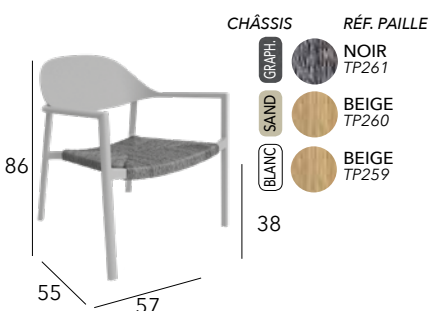

BAGE

Fauteuil empilable

Châssis aluminium époxy - Paille - 5 kg

Fauteuil lounge

Châssis aluminium époxy - Paille - 5 kg

Chaise haute empilable

Châssis aluminium époxy - 4 kg

PERFECT