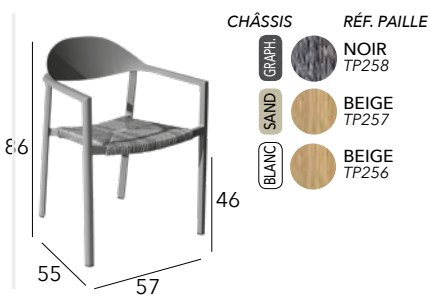

BAGE

Fauteuil empilable

Châssis aluminium époxy - Paille - 5 kg