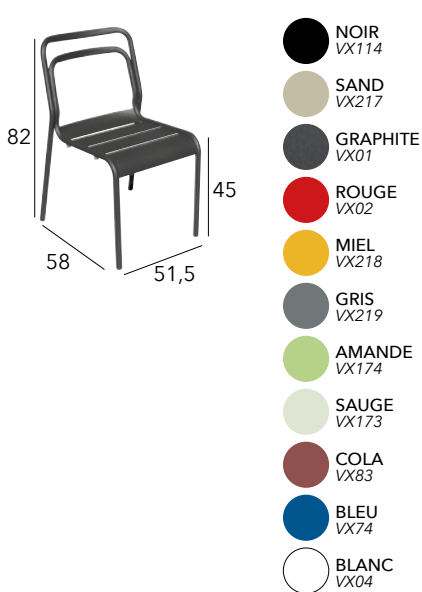

- GRAPHITE BM2252
- BBM BM2254
- BLEU BM2253
- BLANC BM2250
- GRAPHITE BM2251
- SAND BM2555

DUCA

Fauteuil empilable

Châssis aluminium époxy - Toile TPEP - 2,5 kg

ÉOS

Chaise empilable

Châssis aluminium époxy - 3,6 kg