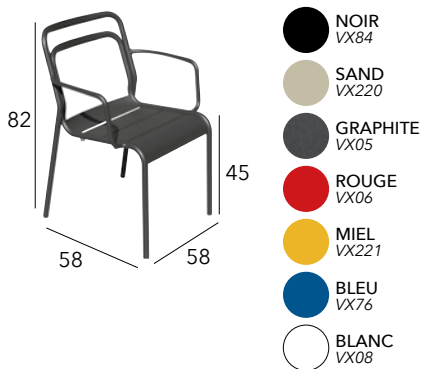

Fauteuil empilable

Châssis aluminium époxy - 4,1 kg