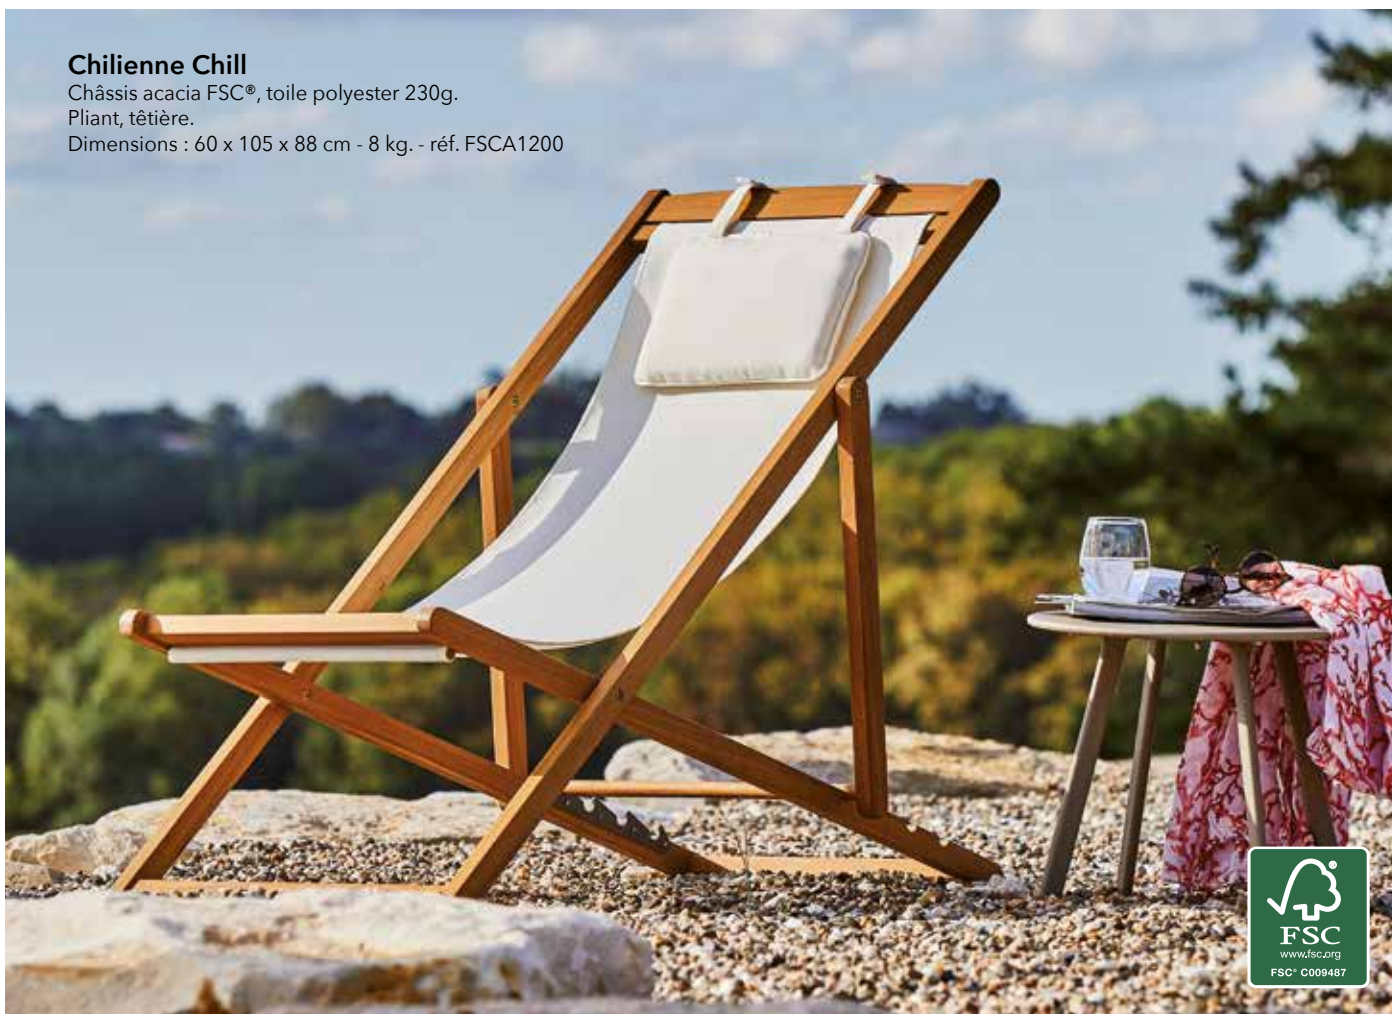

Chilienne Chill

Châssis acacia FSC®, toile polyester 230g.
Pliant, tête.ère.
Dimensions : 60 x 105 x 88 cm - 8 kg. - réf. FSCA1200