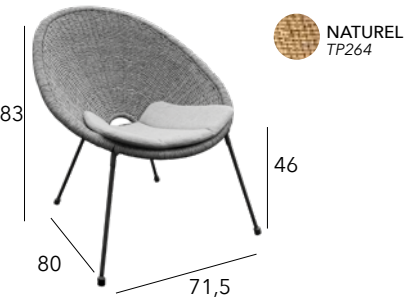

NEWTON

Chaise pliante

Teck FSC® - Toile TPEP - 4,5 kg

Relax

Acacia FSC® - Aluminium - Rope - 9,5 kg

Fauteuil lounge

Châssis acier époxy - Wicker twisted - 8 kg

SATURNE