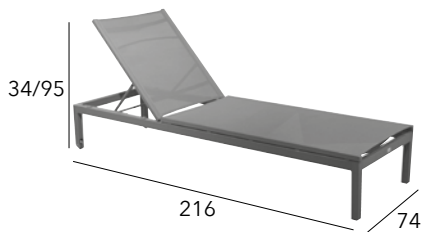

THÉMA

Lit empilable

Châssis aluminium - Toile TPEP - 12,5 kg

CHÂSSIS RÉF. TPEP

- GRAPHITE GRIS BM1943
- BLEU BM1908
- BLANC BLANC BM2067
- ARGENT ARGENT BM274/1
- OAK NOIR BM2231