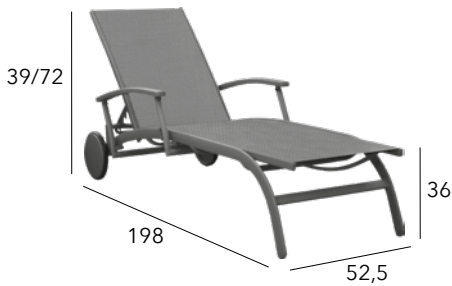

IDYLLE

Fauteuil

Châssis acier époxy - Résine - 13,5 kg

CHÂSSIS	RÉF. Résine
GRAPHITE	GREY GM01

ÉLÉGANCE

Lit empilable

Châssis aluminium - Toile TPEP - 15 kg

CHÂSSIS RÉF. TPEP