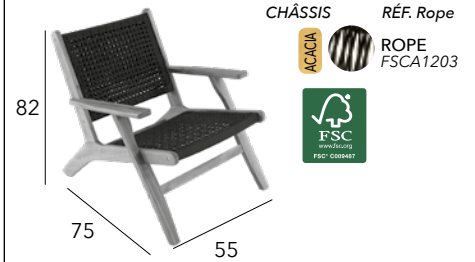

NEWTON

Chaise pliante

Teck FSC® - Toile TPEP - 4,5 kg

Relax

Acacia FSC® - Aluminium - Rope - 9,5 kg

Fauteuil lounge

Châssis acier époxy - Wicker twisted - 8 kg

SATURNE