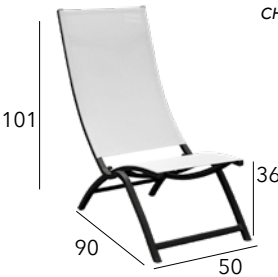

SUMMER

Fauteuil lounge

Châssis acier - Toile TPEP

CHÂSSIS	RÉF. TPEP
GRAPHITE	CHINÉ BLANC BM2794
CRÈME	CHINÉ BLANC BM2860
AMANDE	CHINÉ BLANC BM2861
SAUCE	CHINÉ BLANC BM2862