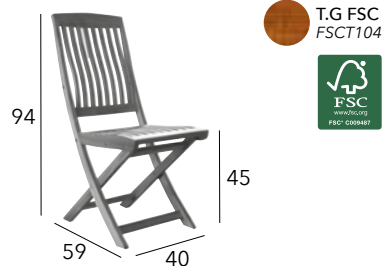

RIAS

Chaise pliante

Teck FSC® - 6,1 kg