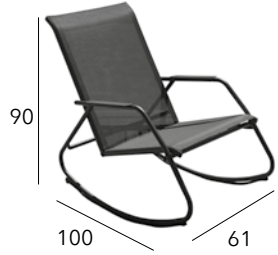

NOA ROCKING

Fauteuil

Châssis acier époxy - Toile TPEP - 8 kg

CHÂSSIS	RÉF. TPEP
GRAPHITE	GRIS TL52
BLEU	BLEU TL53