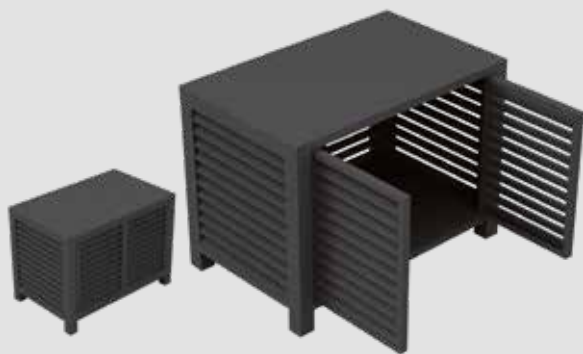

Buffet 2 portes

Aluminium époxy
Ouverture par pression et aimant
80 x 60 x 50 cm - 18,9 kg
Graphite : réf. BM2875

Buffet 2 portes hautes

Aluminium époxy
Ouverture par pression et aimant
80 x 90 x 50 cm - 23,2 kg
Graphite : réf. BM2876