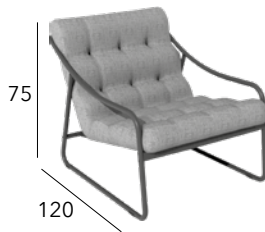

BORD'EAU

Fauteuil relax

Châssis aluminium époxy - Toile TPEP - 6,3 kg

CHÂSSIS	RÉF. Toile
GREY	GRAPHITE TP208
	BLEU TP209