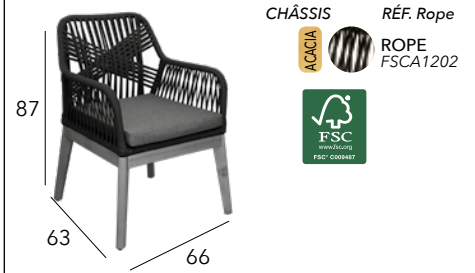

FORMOSA

Fauteuil

Châssis aluminium - Résine ronde 5mm - 8 kg

DAHLIA

Fauteuil

Acacia FSC® - Aluminium - Rope - 7 kg

Fauteuil

Châssis acier époxy - Wicker twisted - 8,2 kg