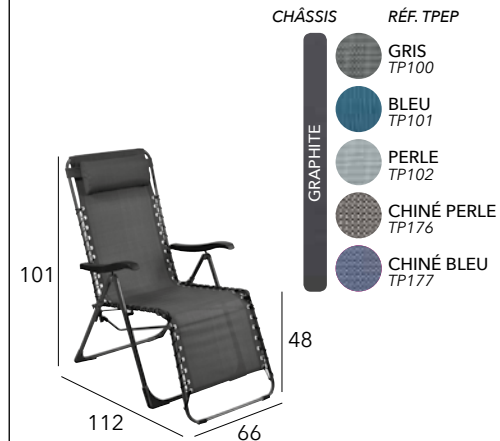

NÉO

Fauteuil multiposition pliant

Châssis acier époxy - Toile TPEP - 10 kg