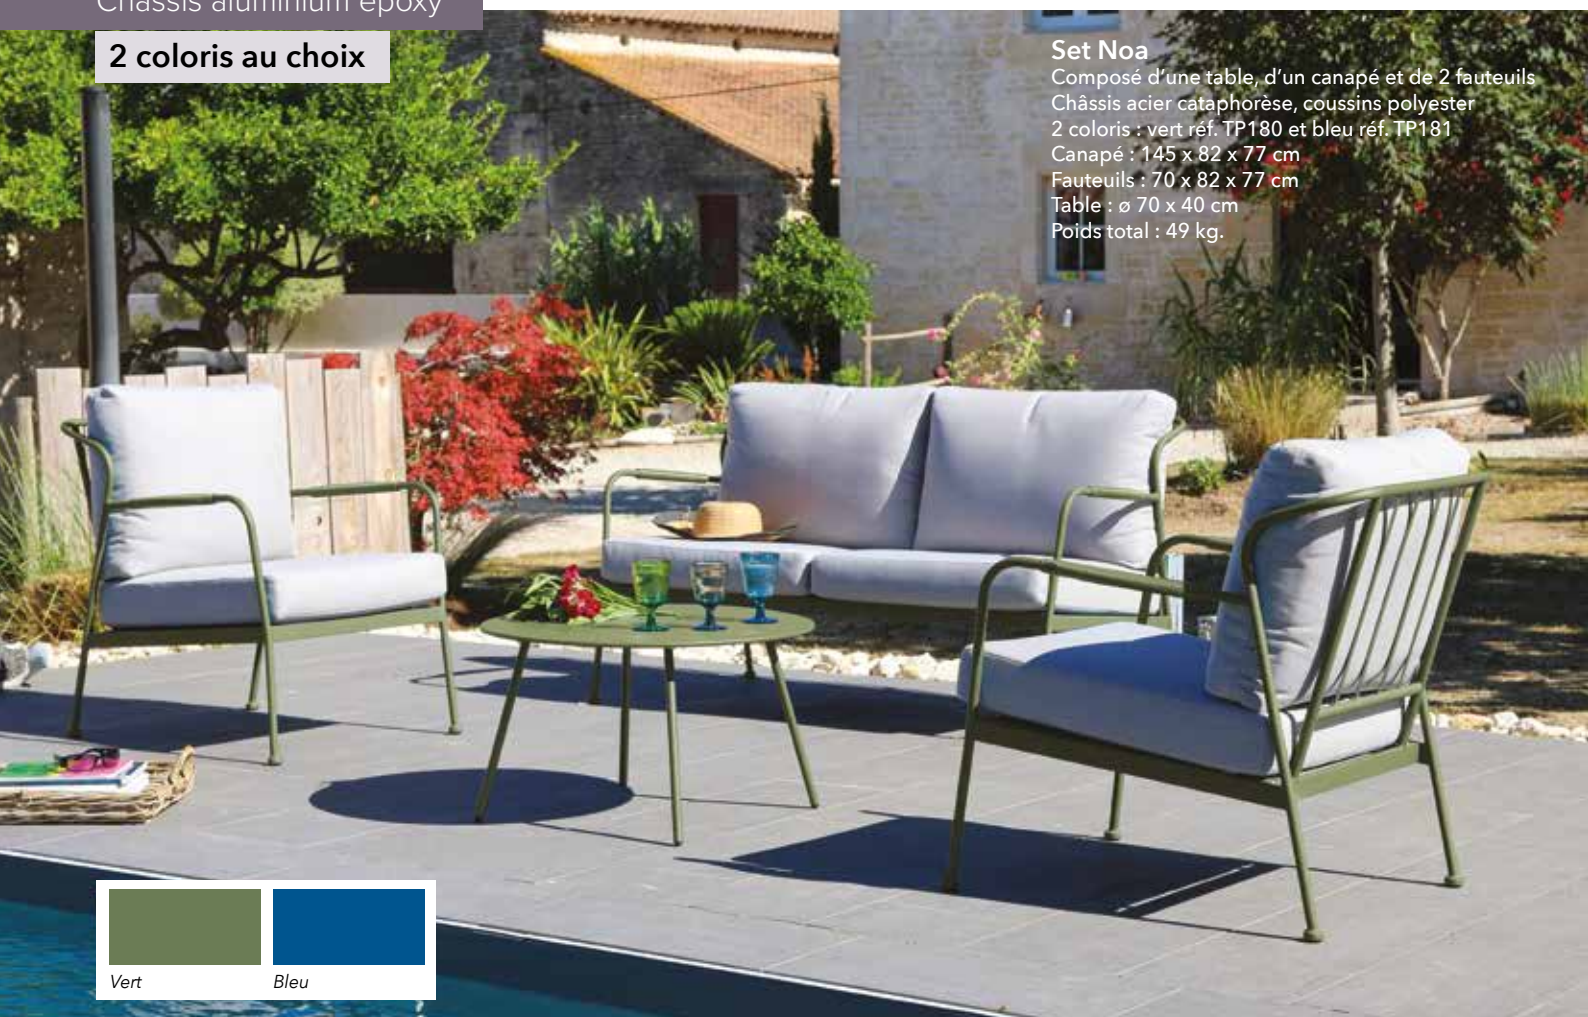

Set *Noa*

Châssis aluminium époxy

2 coloris au choix

Set Noa

Composé d'une table, d'un canapé et de 2 fauteuils
Châssis acier cataphorèse, coussins polyester
2 coloris : vert réf. TP180 et bleu réf. TP181
Canapé : 145 x 82 x 77 cm
Fauteuils : 70 x 82 x 77 cm
Table : ø 70 x 40 cm
Poids total : 49 kg.

Set *Bali*

Composé de 2 tables, d'un canapé et de 2 fauteuils
Châssis acier cataphorèse, coussins polyester
Canapé : 118 x 74 x 76,5 cm
Fauteuils : 60 x 74 x 76,5 cm
Table : ø 70 x 40 cm et ø 50 x 45 cm
Coloris grey : réf. TL71
Poids total : 23 kg.
Coussins décor en option