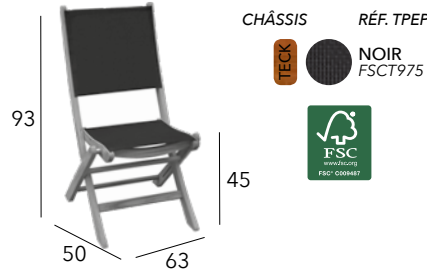

NEWTON

Chaise pliante

Teck FSC® - Toile TPEP - 4,5 kg