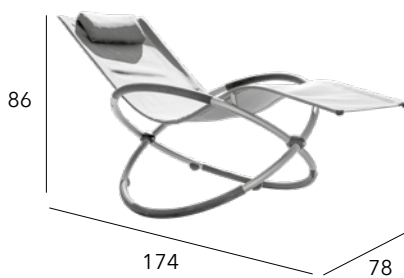

CERCLE

Lit rocking

Châssis acier époxy - Toile TPEP - 9 kg

CHÂSSIS RÉF. TPEP

- GRAPHITE GRAPHITE GC27
- PERLE PERLE GC29
- BLEU BLEU GC28