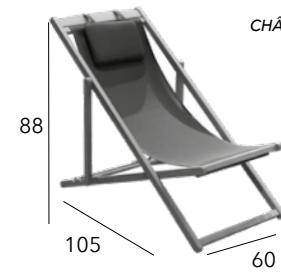

NEWTON

Chilienne pliante

Teck FSC® - Toile TPEP - 8 kg

CHÂSSIS	RÉF. TPEP
TECK	NOIR FSCT976
	FSC