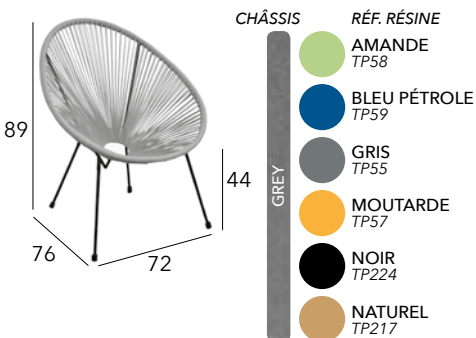

Chaise pliante

Acacia FSC® - 5,3 kg

MIMOSA

Relax

Eucalyptus FSC® - Toile Spunpoly - 5 kg

RIO

Fauteuil

Châssis acier époxy - Résine - 5 kg