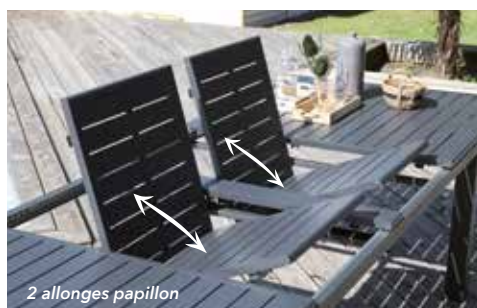

2 allonges papillon

Plateau et châssis aluminium

3 coloris au choix

Table Gênes 160-240

Châssis et plateau à lattes aluminium époxy
 Ouverture synchronisée. Allonge papillon - 6/10 personnes
 Dimensions : 160/240 x 70 x 74 cm - 37 kg.
 3 coloris : Graphite : réf. BM2167
 Crème : réf. BM2277 - Blanc : réf. BM2341
Chaises Théma (voir pages 114 à 118).