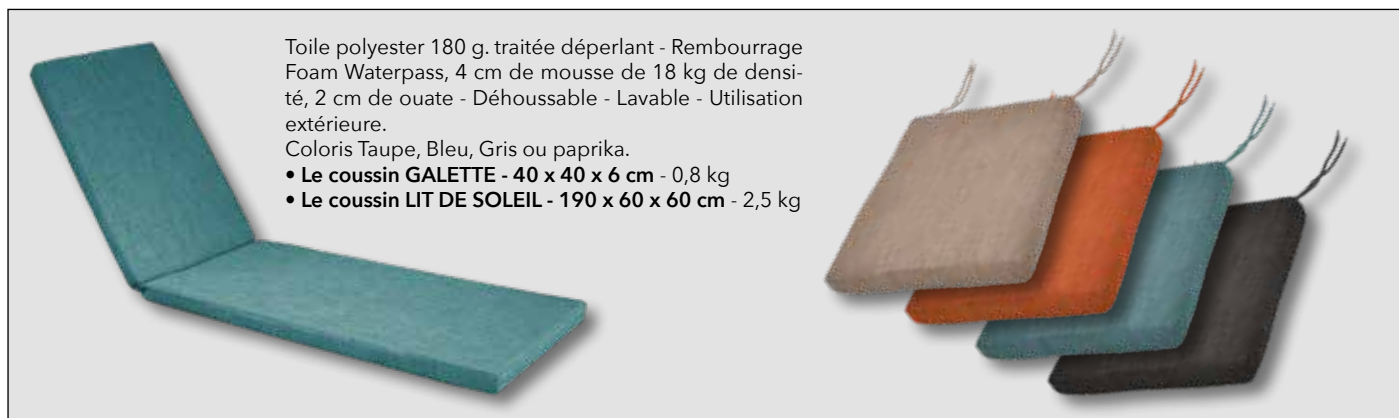

Coussins Décor 40 x 40

Toile polyester 180 g traitée déperlant
Rembourrage Foam Waterpass lavable
Housse individuelle. 0,45 kg
30. Blanc - 406/12
31. Amande - 406/43
32. Noir - 406/17

Toile polyester 180 g. traitée déperlant
Rembourrage Foam Waterpass - Déhoussable
Lavable - Utilisation extérieure.
Coloris Taupe, Bleu, Gris ou paprika.
• **Coussin - 40 x 40 cm** - 0,3 kg
• **Coussin GALETTE - 40 x 40 x 4 cm** - 0,3 kg
• **Coussin LIT DE SOLEIL - 190 x 60 x 4 cm** - 2 kg