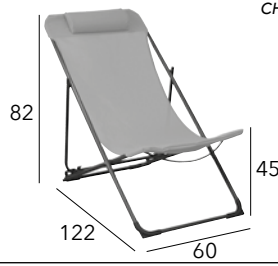

GLOBE

Chilienne pliante

Châssis acier - Toile TPEP - 4,6 kg

CHÂSSIS	RÉF. TPEP
GRAPHITE	GRIS BM177
	MOUTARDE BM1849
	BLEU BM1850
	PERLE BM2159