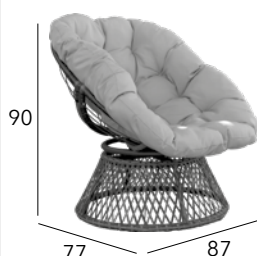

IDYLLE

Fauteuil

Châssis acier époxy - Résine - 13,5 kg

CHÂSSIS	RÉF. Résine
GRAPHITE	GREY GM01

ÉLÉGANCE

Lit empilable

Châssis aluminium - Toile TPEP - 15 kg

CHÂSSIS RÉF. TPEP