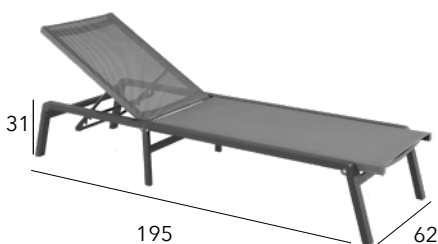

EDEN

Lit empilable

Châssis aluminium - Toile TPEP - 12 kg

CHÂSSIS RÉF. TPEP

- GRAPH. GRIS KB30