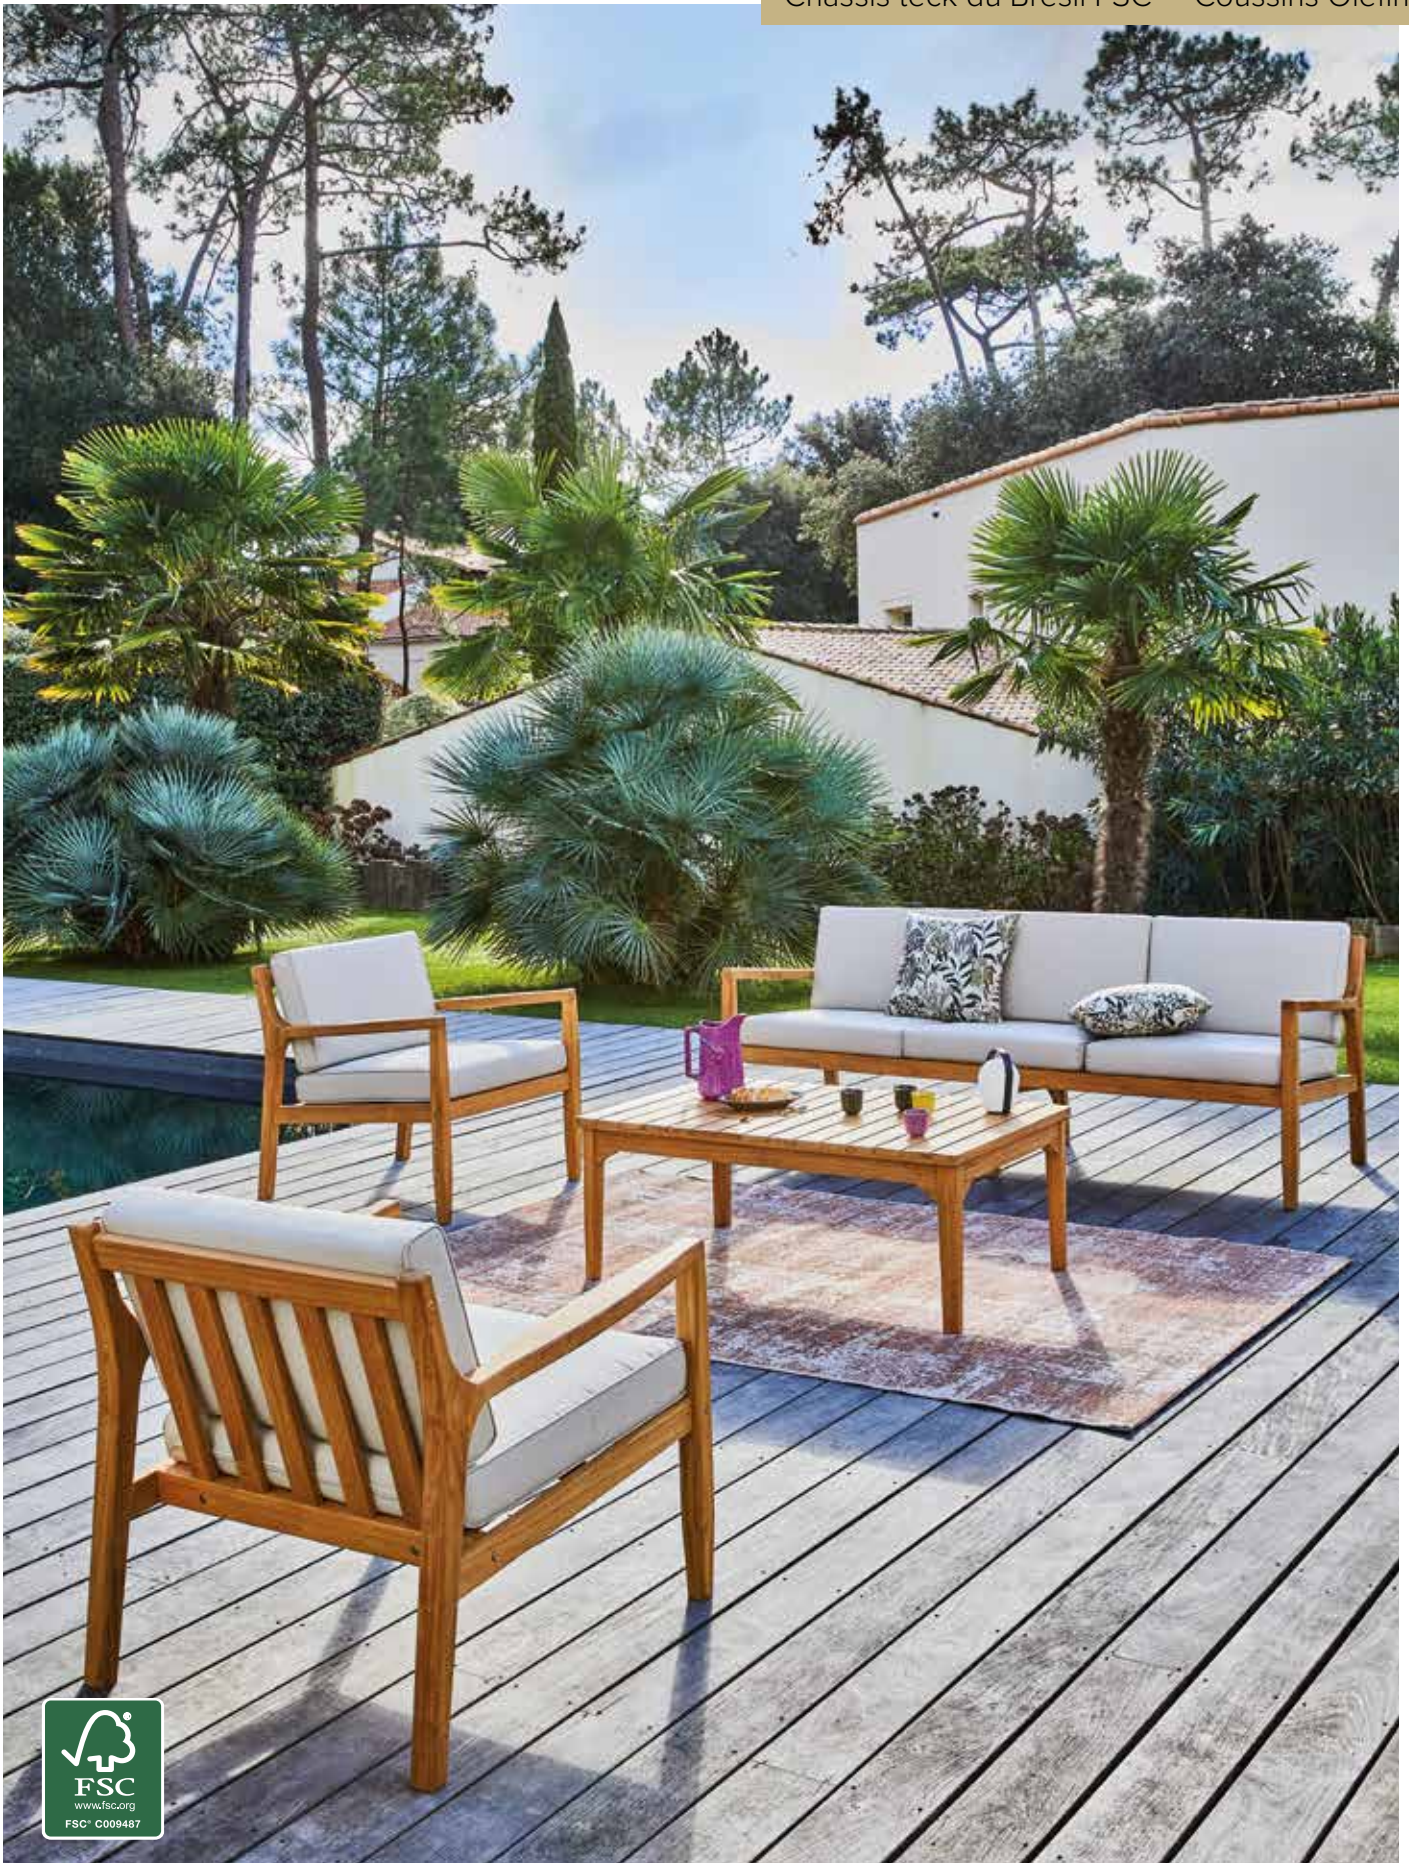

Set *Murcia*

Châssis teck du Brésil FSC® - Coussins Olefin