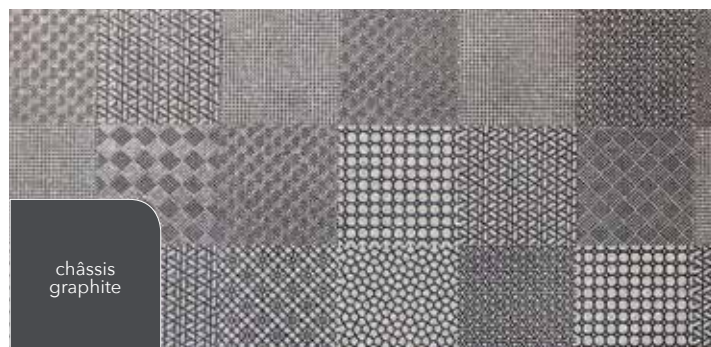

ATELIER 6 mm

HPL FUNDERMAX®

Les panneaux HPL Fundermax® sont des panneaux stratifiés à base de duromères à haute pression (HPL). Ce procédé de fabrication exclusif assure une réelle pérennité : protection contre les intempéries, résistance aux chocs et aux UV (-80° à +80° C).