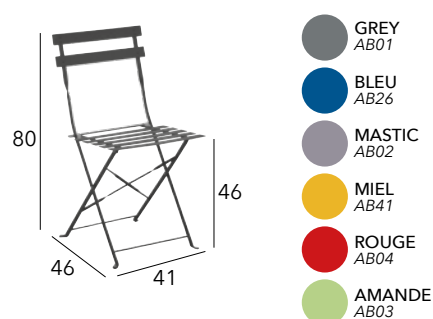

CUBA

Chaise pliante

Châssis et lattes acier époxy - 4,3 kg