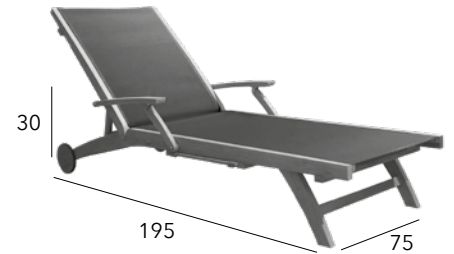

NEWTON

Lit

Teck FSC® - Toile TPEP - 24 kg

CHÂSSIS RÉF. TPEP

- TECK NOIR FSCT977