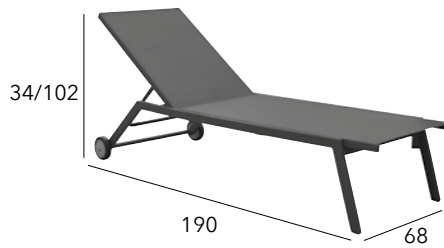

FLORENCE

Lit empilable

Châssis aluminium - Toile TPEP - 8 kg

CHÂSSIS RÉF. TPEP

- GRAPHITE GRIS BM1886
- BLEU BM2049