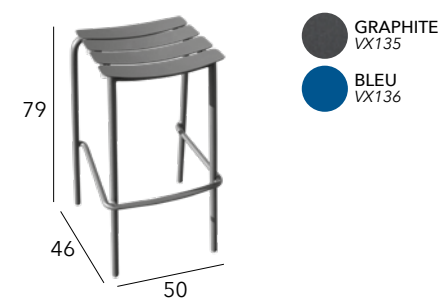

PERFECT

Tabouret empilable

Châssis et lattes aluminium époxy - 3,1 kg