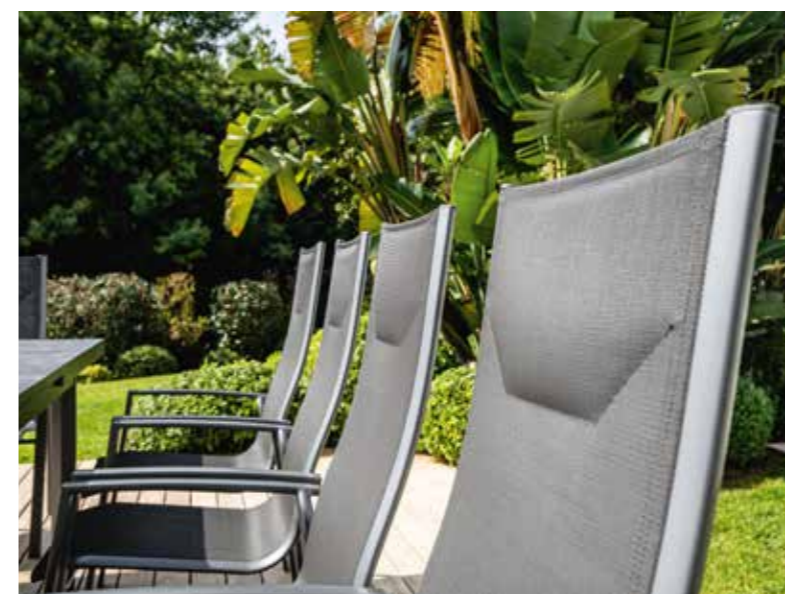

Posa

796968

Fauteuil empilable structure aluminium, haut dossier avec repose-tête matelassé. Toile polyester enduite de PVC

Dimensions (cm) :
69 x 61 x 110

Dimension du colis (cm) :
128 x 62 x 250
Unité de vente : 22
Poids net : 3,29 kg

EAN : 4260278796968

Coloris : Gris mat / Anthracite