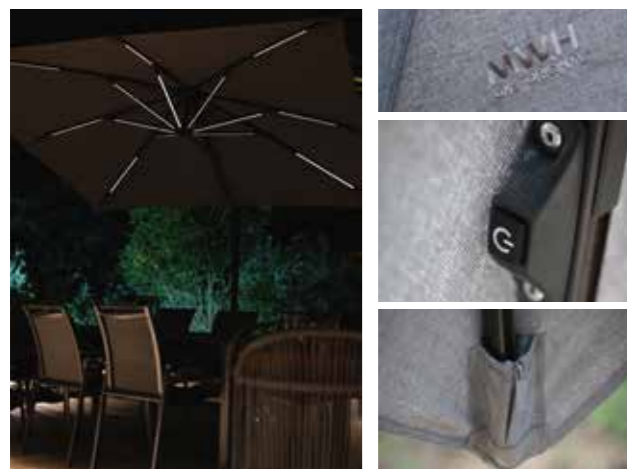

Déporté 3x3m LED

879842
Parasol déporté inclinable 5 positions avec éclairage LED et base rotative 360°. Structure aluminium. Toile polyester teint masse 220 gr, 100% recyclé UV50+ grade 6

Coloris : Gris mat / Gris clair chiné
Dimensions (cm) : 300 x 300, Mât : 93 x 74mm

Dimension du colis (cm) : 239 x 38 x 15,5
Unité de vente : 1
Poids net : 24,5 kg
EAN : **4260278798429**

Déporté 3x3m Air Vent

879841
Parasol déporté inclinable 5 positions avec base rotative 360°. Structure aluminium. Toile 3 cheminées polyester teint masse 220 gr, 100% recyclé UV50+ grade 6

Coloris : Gris mat / Anthracite chiné
Dimensions (cm) : 300 x 300, Mât : 93 x 74 mm

Dimension du colis (cm) : 237 x 42,5 x 17
Unité de vente : 1
Poids net : 23 kg
EAN : **4260278798412**