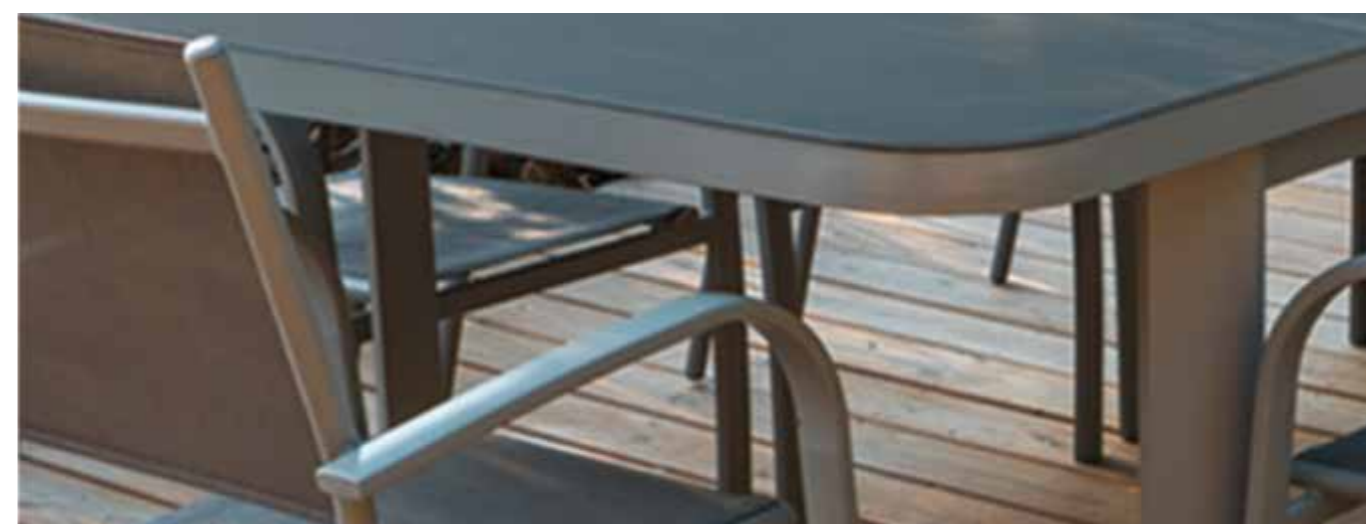

548466 NOUVEAUTÉ 
 Table extensible rectangulaire (angles arrondis) structure aluminium et plateau Fairstone® 6 mm.
 Ouverture automatique avec allonge auto-élevatrice

Coloris : Taupe / Anthracite brun