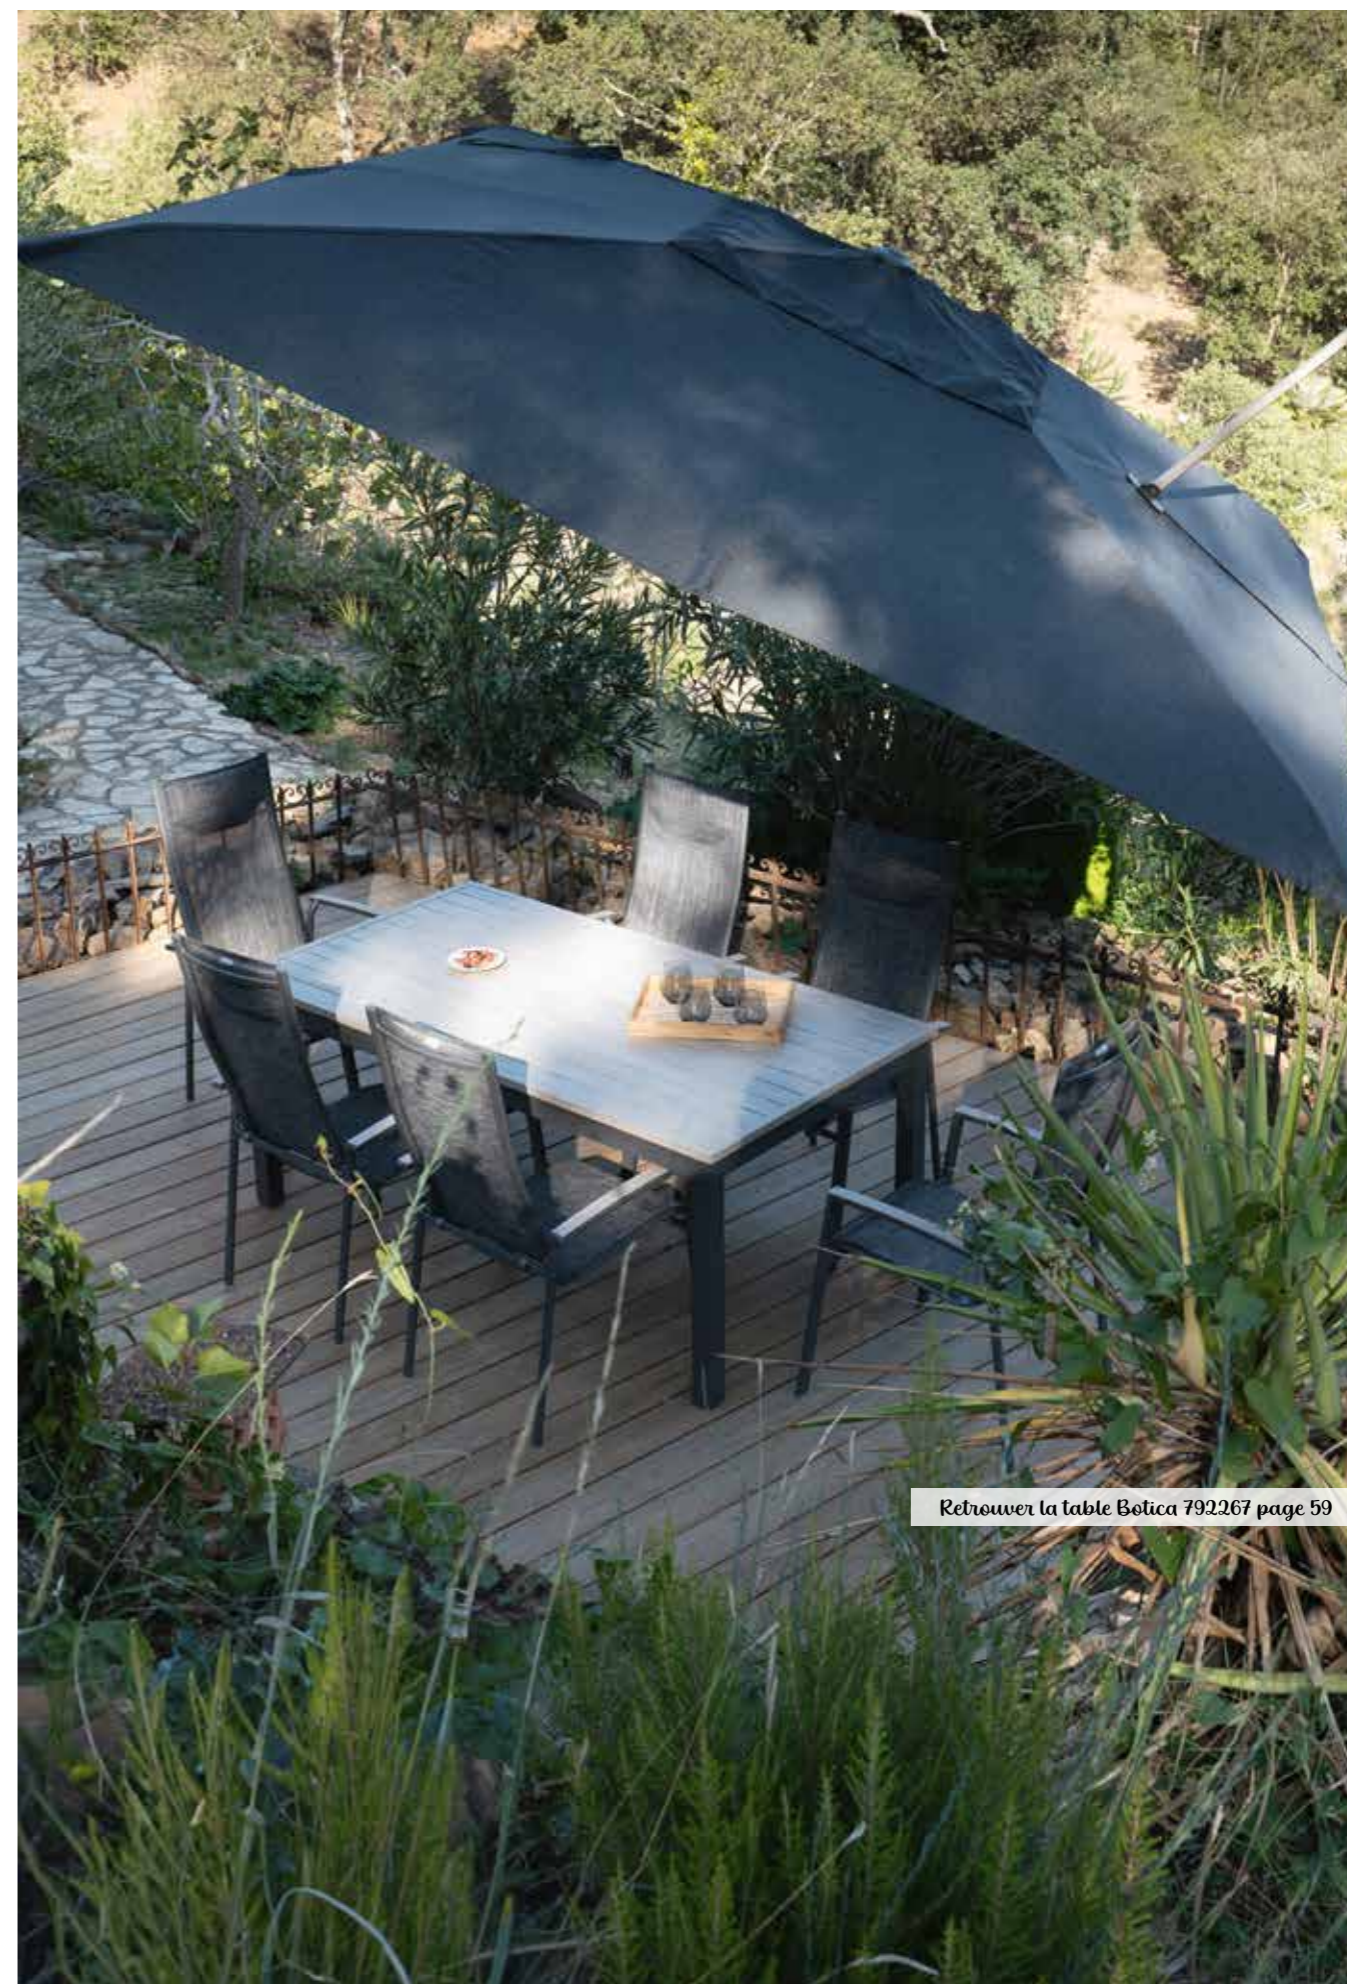

Retrouver la table Botica 792267 page 59