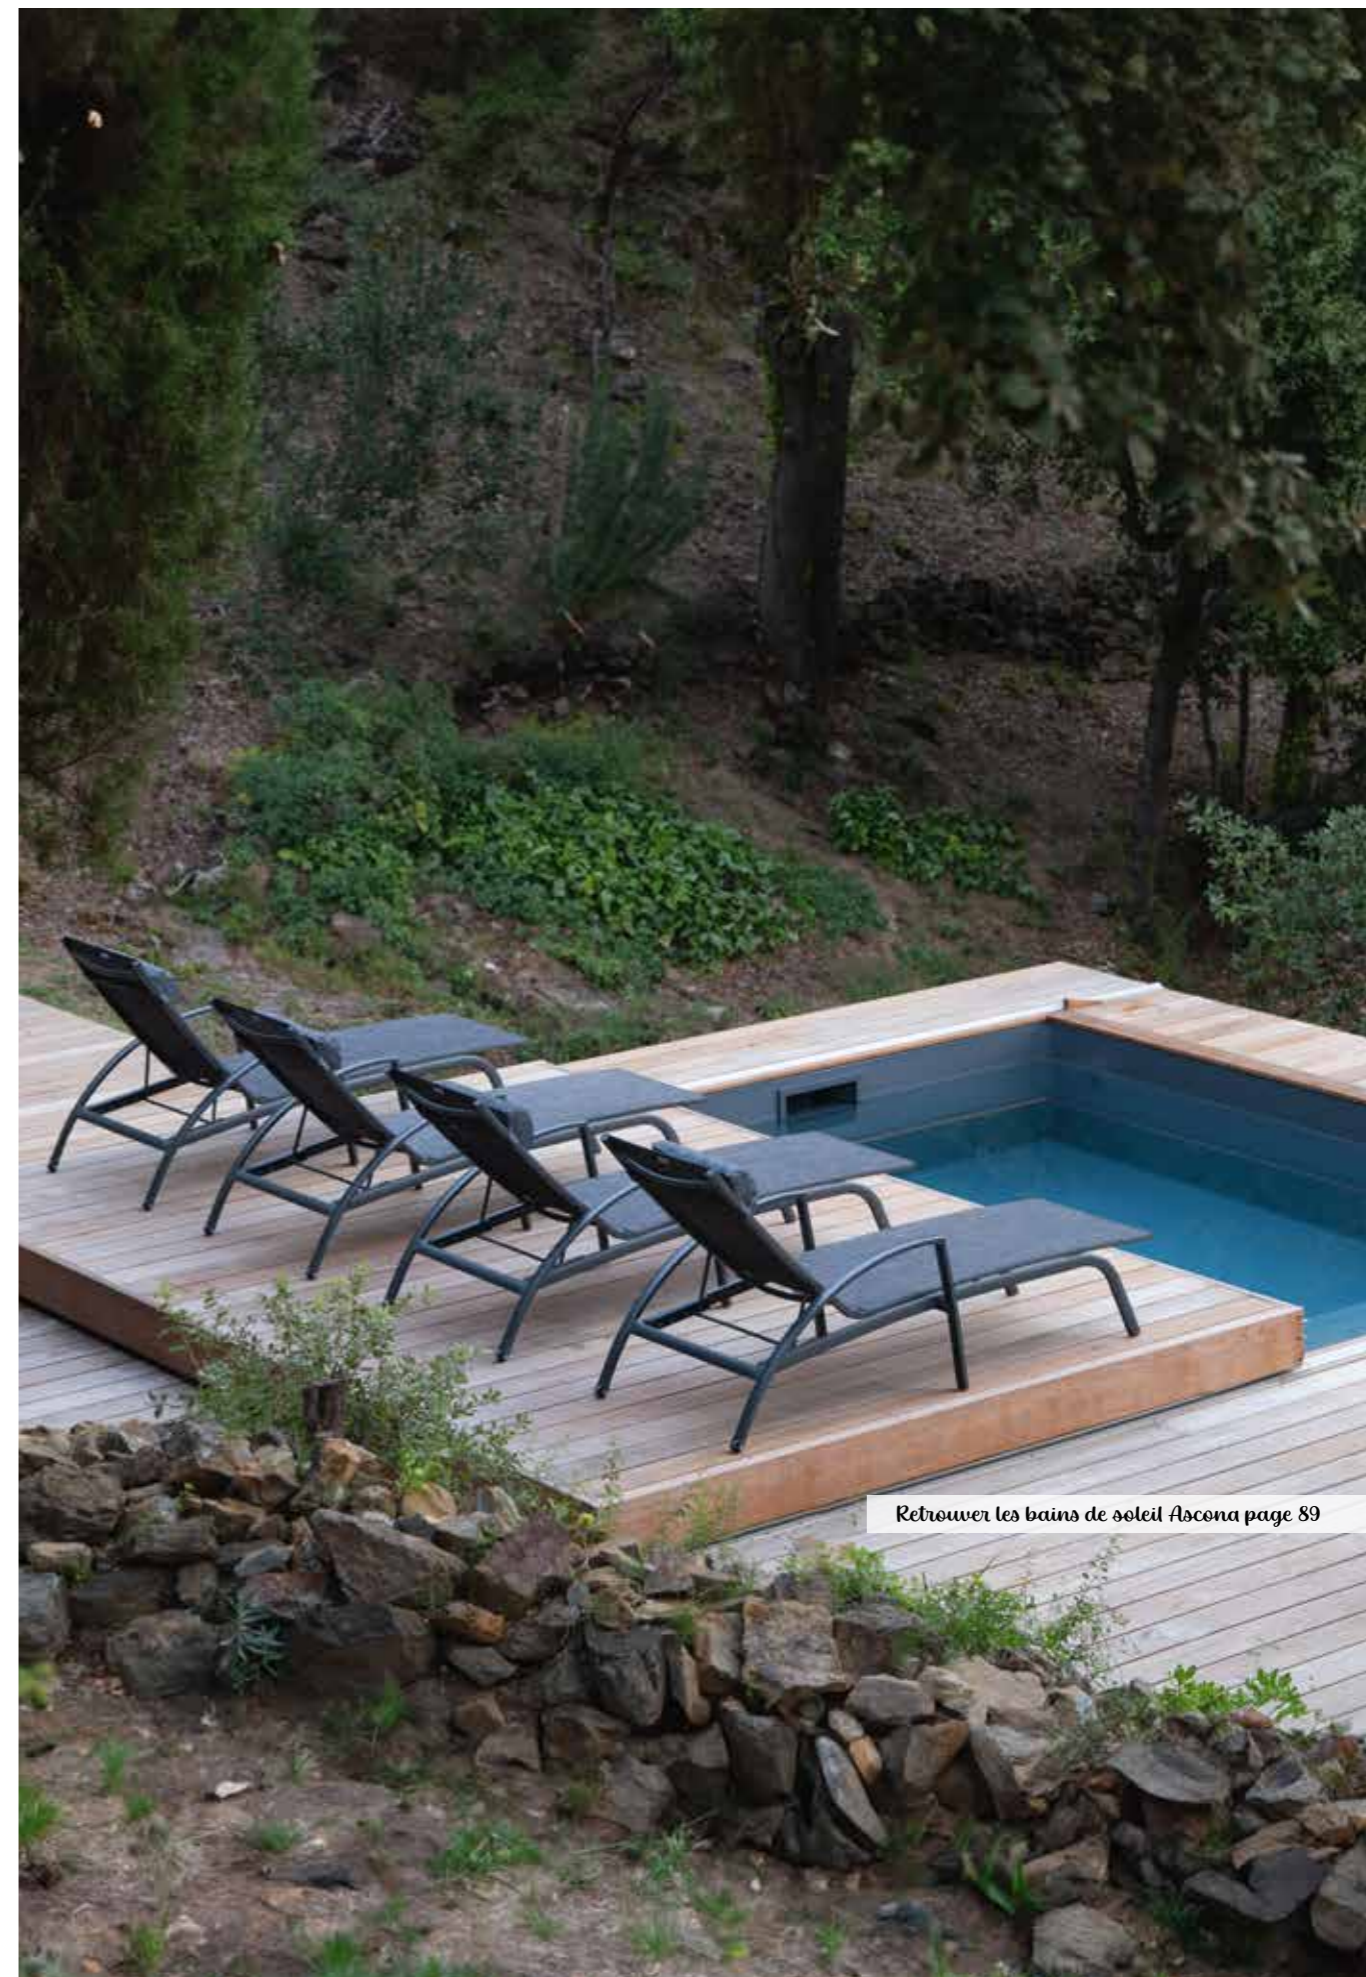

Retrouver les bains de soleil Ascona page 89