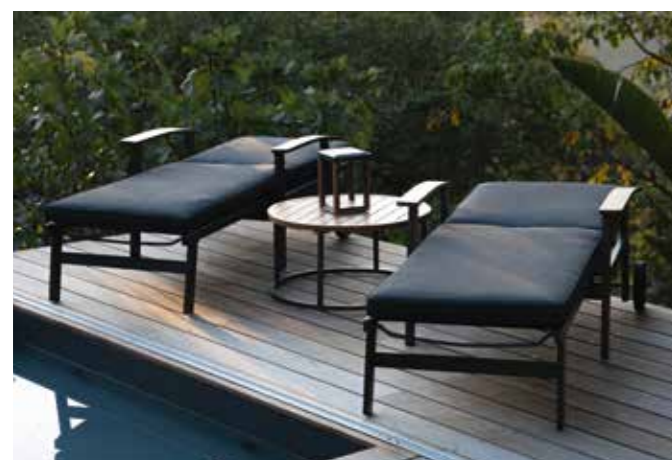

Retrouver le salon Berlin 549357 page 19

Berlin

creator
Outdoor Living

549364

Bain de soleil multipositions.
Structure aluminium avec roues. Toile polyester enduite de PVC. Coussin amovible déhoussable polyester teint masse 170 gr, 100% recyclé