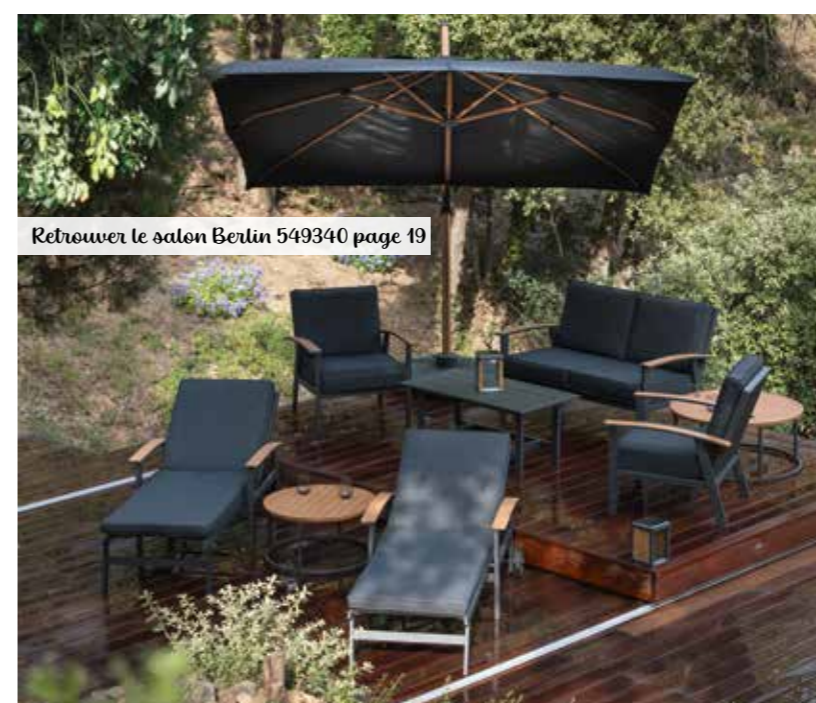

Dimensions (cm) :
300 x 300 cm

Dimension du colis (cm) :
263 x 44,5 x 18
Unité de vente : 1
Poids net : 29 kg

Retrouver le salon Berlin 549340 page 19

154565

Parasol déporté orientable droite & gauche, inclinable toutes positions par système de crémaillère avec base rotative 360°. Structure aluminium transfert à chaud, imitation teck. Toile polyester teint masse 220 gr, 100% recyclé UV50+ grade 6. Livré avec housse de protection et tuteur